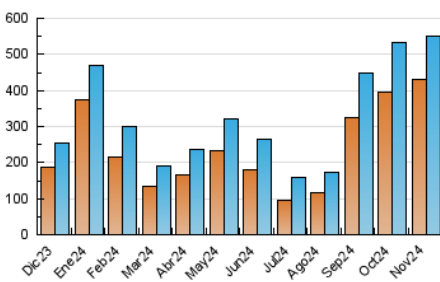

2. Secciones (Nacional)

	PAGINAS	%
HOME	16.831	3.08 %
RESTO	529.731	96.92 %

3. Por día del mes (Nacional)

Día	N. únicos	Visitas	Páginas	Día	N. únicos	Visitas	Páginas	Día	N. únicos	Visitas	Páginas
1	11.263	12.155	13.003	11	26.098	29.123	27.962	21	43.440	48.189	45.534
2	7.156	8.057	8.561	12	12.399	14.779	15.053	22	53.592	58.319	55.344
3	13.607	15.276	15.026	13	7.229	8.505	8.472	23	10.703	11.322	11.285
4	11.202	12.437	12.340	14	8.160	9.341	9.610	24	8.274	9.411	9.321
5	10.498	12.031	11.614	15	9.842	11.426	11.200	25	7.834	9.613	9.498
6	18.926	21.858	20.890	16	8.702	9.444	9.347	26	5.668	6.655	6.989
7	7.833	8.958	9.021	17	5.311	6.090	6.169	27	6.806	7.948	8.032
8	9.918	11.369	11.481	18	21.070	21.994	22.838	28	13.530	15.372	15.233
9	29.740	33.337	32.431	19	52.595	55.945	56.473	29	12.367	14.252	13.594
10	25.407	28.817	27.967	20	35.879	39.606	36.866	30	4.665	5.398	5.408

4. Gráficas (Nacional)

4.1 Por día de la semana (promedio)

N. únicos / Visitas (x 100)

Páginas (x 100)

4.2 Por franja horaria (promedio)

Visitas_ (x 1000)

Páginas (x 1000)

4.3 Por meses

N. únicos / Visitas (x 1000)

Páginas (x 1000)

5. Observaciones

Este Medio Electrónico de Comunicación ha sido medido por la herramienta Google Analytics de Google (GA4).

6. Definiciones básicas (Para más información ver Normas Técnicas para el Control de los Medios Electrónicos de Comunicación)

Visita:

Una secuencia ininterrumpida de páginas servidas a un usuario válido. Si dicho usuario no realiza peticiones de páginas en un periodo de tiempo (30 min) la siguiente petición constituirá el inicio de una nueva visita.