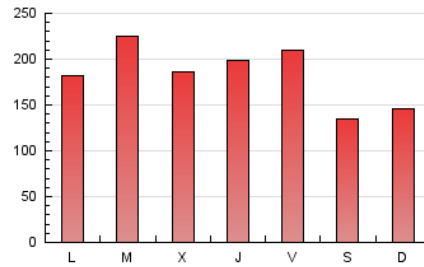

1. Cifras totales y promedios (Nacional)

MES - AÑO	NAVEGADORES UNICOS	VISITAS	PAGINAS
Noviembre - 2024	429.184	549.316	546.562
PROMEDIO DIARIO	16.657	18.568	18.219
PROMEDIO LUNES-VIERNES	18.388	20.470	20.050
PROMEDIO SABADO-DOMINGO	12.618	14.128	13.946
PAGINAS / VISITAS	0,98		
DURACION MEDIA VISITAS	0:01:03		
TIEMPO INTERACCIÓN MEDIO	0:00:31		

2. Secciones (Nacional)

	PAGINAS	%
HOME	16.831	3.08 %
RESTO	529.731	96.92 %

3. Por día del mes (Nacional)

Día	N. únicos	Visitas	Páginas	Día	N. únicos	Visitas	Páginas	Día	N. únicos	Visitas	Páginas
1	11.263	12.155	13.003	11	26.098	29.123	27.962	21	43.440	48.189	45.534
2	7.156	8.057	8.561	12	12.399	14.779	15.053	22	53.592	58.319	55.344
3	13.607	15.276	15.026	13	7.229	8.505	8.472	23	10.703	11.322	11.285
4	11.202	12.437	12.340	14	8.160	9.341	9.610	24	8.274	9.411	9.321
5	10.498	12.031	11.614	15	9.842	11.426	11.200	25	7.834	9.613	9.498
6	18.926	21.858	20.890	16	8.702	9.444	9.347	26	5.668	6.655	6.989
7	7.833	8.958	9.021	17	5.311	6.090	6.169	27	6.806	7.948	8.032
8	9.918	11.369	11.481	18	21.070	21.994	22.838	28	13.530	15.372	15.233
9	29.740	33.337	32.431	19	52.595	55.945	56.473	29	12.367	14.252	13.594
10	25.407	28.817	27.967	20	35.879	39.606	36.866	30	4.665	5.398	5.408

4. Gráficas (Nacional)

4.1 Por día de la semana (promedio)

N. únicos / Visitas (x 100)

Páginas (x 100)

4.2 Por franja horaria (promedio)

Visitas_ (x 1000)

Páginas (x 1000)

4.3 Por meses