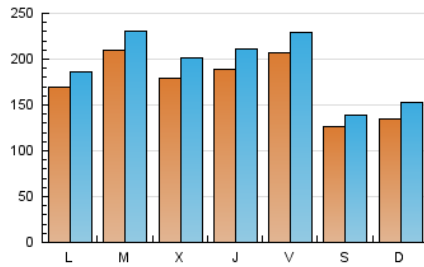

1. Cifras totales y promedios (Nacional e Internacional)

MES - AÑO	NAVEGADORES UNICOS	VISITAS	PAGINAS
Noviembre - 2024	446.842	572.181	568.110
PROMEDIO DIARIO	17.311	19.248	18.937
PROMEDIO LUNES-VIERNES	19.150	21.266	20.883
PROMEDIO SABADO-DOMINGO	13.018	14.541	14.396
PAGINAS / VISITAS	0,98		
DURACION MEDIA VISITAS	0:01:03		
TIEMPO INTERACCIÓN MEDIO	0:00:31		

2. Secciones (Nacional e Internacional)

	PAGINAS	%
HOME	17.844	3.14 %
RESTO	550.266	96.86 %

3. Por día del mes (Nacional e Internacional)

Día	N. únicos	Visitas	Páginas	Día	N. únicos	Visitas	Páginas	Día	N. únicos	Visitas	Páginas
1	15.275	16.214	17.316	11	26.445	29.484	28.352	21	44.778	49.685	46.999
2	7.535	8.465	8.966	12	12.830	15.168	15.416	22	55.284	60.196	57.225
3	13.989	15.657	15.503	13	7.666	8.993	8.974	23	11.585	12.255	12.248
4	11.526	12.774	12.726	14	8.509	9.711	10.011	24	8.795	10.037	9.935
5	10.846	12.416	12.038	15	10.191	11.776	11.595	25	8.185	10.016	9.884
6	19.264	22.203	21.246	16	9.078	9.794	9.733	26	5.959	6.982	7.321
7	8.122	9.251	9.365	17	5.615	6.401	6.493	27	7.148	8.210	8.392
8	10.233	11.734	11.860	18	21.632	22.371	23.439	28	13.884	15.702	15.619
9	30.046	33.585	32.754	19	54.267	57.838	58.279	29	12.654	14.645	13.927
10	25.614	29.034	28.263	20	37.460	41.212	38.559	30	4.903	5.638	5.672

4. Gráficas (Nacional e Internacional)

4.1 Por día de la semana (promedio)

N. únicos / Visitas (x 100)

Páginas (x 100)

4.2 Por franja horaria (promedio)

Visitas_ (x 1000)

Páginas (x 1000)

4.3 Por meses