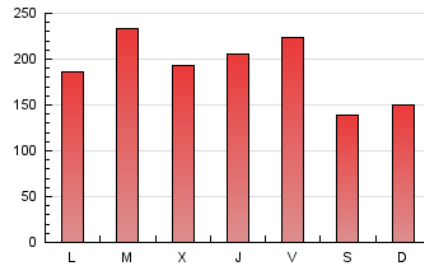

1. Cifras totales y promedios (Nacional e Internacional)

MES - AÑO	NAVEGADORES UNICOS	VISITAS	PAGINAS
Noviembre - 2024	446.842	572.181	568.110
PROMEDIO DIARIO	17.311	19.248	18.937
PROMEDIO LUNES-VIERNES	19.150	21.266	20.883
PROMEDIO SABADO-DOMINGO	13.018	14.541	14.396
PAGINAS / VISITAS	0,98		
DURACION MEDIA VISITAS	0:01:03		
TIEMPO INTERACCIÓN MEDIO	0:00:31		

2. Secciones (Nacional e Internacional)

	PAGINAS	%
HOME	17.844	3.14 %
RESTO	550.266	96.86 %

3. Por día del mes (Nacional e Internacional)

Día	N. únicos	Visitas	Páginas	Día	N. únicos	Visitas	Páginas	Día	N. únicos	Visitas	Páginas
1	15.275	16.214	17.316	11	26.445	29.484	28.352	21	44.778	49.685	46.999
2	7.535	8.465	8.966	12	12.830	15.168	15.416	22	55.284	60.196	57.225
3	13.989	15.657	15.503	13	7.666	8.993	8.974	23	11.585	12.255	12.248
4	11.526	12.774	12.726	14	8.509	9.711	10.011	24	8.795	10.037	9.935
5	10.846	12.416	12.038	15	10.191	11.776	11.595	25	8.185	10.016	9.884
6	19.264	22.203	21.246	16	9.078	9.794	9.733	26	5.959	6.982	7.321
7	8.122	9.251	9.365	17	5.615	6.401	6.493	27	7.148	8.210	8.392
8	10.233	11.734	11.860	18	21.632	22.371	23.439	28	13.884	15.702	15.619
9	30.046	33.585	32.754	19	54.267	57.838	58.279	29	12.654	14.645	13.927
10	25.614	29.034	28.263	20	37.460	41.212	38.559	30	4.903	5.638	5.672

4. Gráficas (Nacional e Internacional)

4.1 Por día de la semana (promedio)

N. únicos / Visitas (x 100)

Páginas (x 100)

4.2 Por franja horaria (promedio)

Visitas_ (x 1000)

Páginas (x 1000)

4.3 Por meses