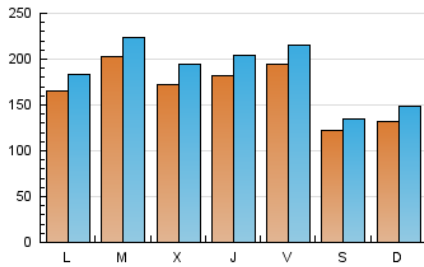

1. Cifras totales y promedios (Nacional)

MES - AÑO	NAVEGADORES UNICOS	VISITAS	PAGINAS
Noviembre - 2024	429.184	549.316	546.562
PROMEDIO DIARIO	16.657	18.568	18.219
PROMEDIO LUNES-VIERNES	18.388	20.470	20.050
PROMEDIO SABADO-DOMINGO	12.618	14.128	13.946
PAGINAS / VISITAS	0,98		
DURACION MEDIA VISITAS	0:01:03		
TIEMPO INTERACCIÓN MEDIO	0:00:31		

2. Secciones (Nacional)

	PAGINAS	%
HOME	16.831	3.08 %
RESTO	529.731	96.92 %

3. Por día del mes (Nacional)

Día	N. únicos	Visitas	Páginas	Día	N. únicos	Visitas	Páginas	Día	N. únicos	Visitas	Páginas
1	11.263	12.155	13.003	11	26.098	29.123	27.962	21	43.440	48.189	45.534
2	7.156	8.057	8.561	12	12.399	14.779	15.053	22	53.592	58.319	55.344
3	13.607	15.276	15.026	13	7.229	8.505	8.472	23	10.703	11.322	11.285
4	11.202	12.437	12.340	14	8.160	9.341	9.610	24	8.274	9.411	9.321
5	10.498	12.031	11.614	15	9.842	11.426	11.200	25	7.834	9.613	9.498
6	18.926	21.858	20.890	16	8.702	9.444	9.347	26	5.668	6.655	6.989
7	7.833	8.958	9.021	17	5.311	6.090	6.169	27	6.806	7.948	8.032
8	9.918	11.369	11.481	18	21.070	21.994	22.838	28	13.530	15.372	15.233
9	29.740	33.337	32.431	19	52.595	55.945	56.473	29	12.367	14.252	13.594
10	25.407	28.817	27.967	20	35.879	39.606	36.866	30	4.665	5.398	5.408

4. Gráficas (Nacional)

4.1 Por día de la semana (promedio)

N. únicos / Visitas (x 100)

Páginas (x 100)

4.2 Por franja horaria (promedio)

Visitas_ (x 1000)

Páginas (x 1000)

4.3 Por meses