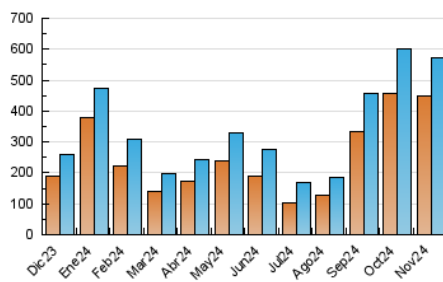

4.3 Por meses

N. únicos / Visitas (x 1000)