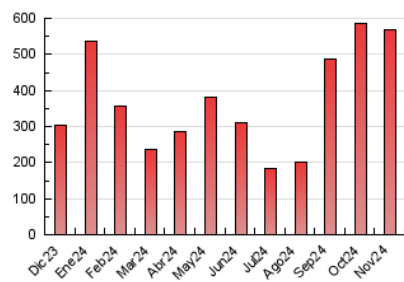

Páginas (x 1000)