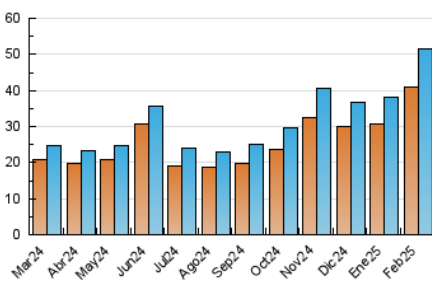

#### 3. Por día del mes (Nacional)

Día	N. únicos	Visitas	Páginas	Día	N. únicos	Visitas	Páginas	Día	N. únicos	Visitas	Páginas
<b>1</b>	635	704	787	<b>11</b>	2.023	2.274	2.406	<b>21</b>	2.133	2.428	2.539
<b>2</b>	703	770	823	<b>12</b>	1.728	1.991	2.132	<b>22</b>	1.320	1.462	1.530
<b>3</b>	1.618	1.855	1.991	<b>13</b>	1.657	1.857	1.956	<b>23</b>	1.017	1.121	1.169
<b>4</b>	2.073	2.374	2.505	<b>14</b>	1.397	1.613	1.742	<b>24</b>	1.960	2.178	2.300
<b>5</b>	1.934	2.154	2.349	<b>15</b>	824	937	1.023	<b>25</b>	2.002	2.277	2.400
<b>6</b>	1.758	2.012	2.142	<b>16</b>	706	808	861	<b>26</b>	1.959	2.232	2.414
<b>7</b>	2.181	2.512	2.731	<b>17</b>	1.315	1.520	1.679	<b>27</b>	2.007	2.342	2.571
<b>8</b>	1.227	1.398	1.477	<b>18</b>	1.884	2.147	2.272	<b>28</b>	1.947	2.276	2.462
<b>9</b>	940	1.077	1.162	<b>19</b>	2.007	2.281	2.395				
<b>10</b>	1.503	1.719	1.858	<b>20</b>	2.936	3.338	3.477				

#### 4.1 Por día de la semana (promedio)

N. únicos / Visitas (x 100)

Páginas (x 100)

#### 4.2 Por franja horaria (promedio)

Visitas\_ (x 1000)

Páginas (x 1000)

#### 4.3 Por meses

N. únicos / Visitas (x 1000)

Páginas (x 1000)