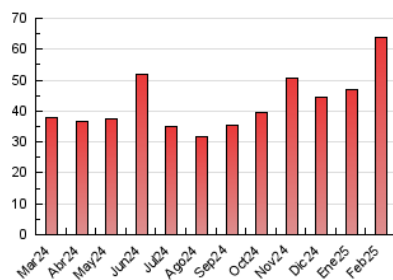

### 3. Por día del mes (Nacional e Internacional)

Día	N. únicos	Visitas	Páginas	Día	N. únicos	Visitas	Páginas	Día	N. únicos	Visitas	Páginas
1	730	803	891	11	2.317	2.590	2.763	21	2.360	2.688	2.859
2	801	872	931	12	2.004	2.306	2.510	22	1.446	1.595	1.679
3	1.820	2.082	2.271	13	1.885	2.098	2.233	23	1.143	1.254	1.310
4	2.242	2.568	2.750	14	1.627	1.867	2.102	24	2.184	2.434	2.600
5	2.171	2.420	2.679	15	989	1.112	1.215	25	2.250	2.551	2.766
6	2.060	2.352	2.520	16	1.442	1.549	1.647	26	2.161	2.456	2.686
7	2.505	2.859	3.099	17	1.734	1.970	2.213	27	2.229	2.591	2.863
8	1.426	1.605	1.714	18	2.162	2.461	2.635	28	2.178	2.548	2.761
9	1.121	1.263	1.365	19	2.271	2.570	2.738				
10	1.756	2.000	2.168	20	3.175	3.612	3.792				

##### 4.1 Por día de la semana (promedio)

N. únicos / Visitas (x 100)

Páginas (x 100)

##### 4.2 Por franja horaria (promedio)

Visitas\_ (x 1000)

Páginas (x 1000)

##### 4.3 Por meses

N. únicos / Visitas (x 1000)

Páginas (x 1000)