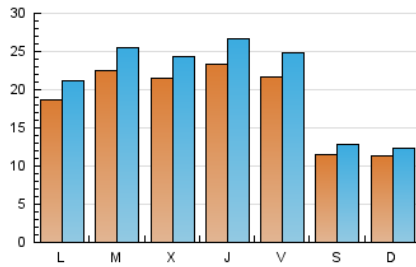

4. Gráficas (Nacional e Internacional)

4.1 Por día de la semana (promedio)

N. únicos / Visitas (x 100)