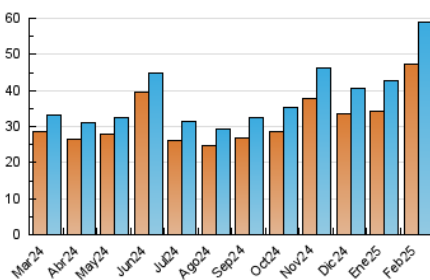

### 3. Por día del mes (Nacional e Internacional)

Día	N. únicos	Visitas	Páginas	Día	N. únicos	Visitas	Páginas	Día	N. únicos	Visitas	Páginas
1	730	803	891	11	2.317	2.590	2.763	21	2.360	2.688	2.859
2	801	872	931	12	2.004	2.306	2.510	22	1.446	1.595	1.679
3	1.820	2.082	2.271	13	1.885	2.098	2.233	23	1.143	1.254	1.310
4	2.242	2.568	2.750	14	1.627	1.867	2.102	24	2.184	2.434	2.600
5	2.171	2.420	2.679	15	989	1.112	1.215	25	2.250	2.551	2.766
6	2.060	2.352	2.520	16	1.442	1.549	1.647	26	2.161	2.456	2.686
7	2.505	2.859	3.099	17	1.734	1.970	2.213	27	2.229	2.591	2.863
8	1.426	1.605	1.714	18	2.162	2.461	2.635	28	2.178	2.548	2.761
9	1.121	1.263	1.365	19	2.271	2.570	2.738				
10	1.756	2.000	2.168	20	3.175	3.612	3.792				

##### 4.1 Por día de la semana (promedio)

N. únicos / Visitas (x 100)

Páginas (x 100)

##### 4.2 Por franja horaria (promedio)

Visitas\_ (x 1000)

Páginas (x 1000)

##### 4.3 Por meses

N. únicos / Visitas (x 1000)

Páginas (x 1000)