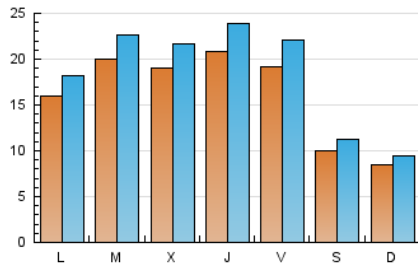

4. Gráficas (Nacional)

4.1 Por día de la semana (promedio)

N. únicos / Visitas (x 100)