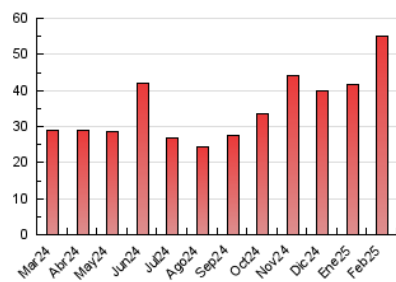

#### 3. Por día del mes (Nacional)

Día	N. únicos	Visitas	Páginas	Día	N. únicos	Visitas	Páginas	Día	N. únicos	Visitas	Páginas
<b>1</b>	635	704	787	<b>11</b>	2.023	2.274	2.406	<b>21</b>	2.133	2.428	2.539
<b>2</b>	703	770	823	<b>12</b>	1.728	1.991	2.132	<b>22</b>	1.320	1.462	1.530
<b>3</b>	1.618	1.855	1.991	<b>13</b>	1.657	1.857	1.956	<b>23</b>	1.017	1.121	1.169
<b>4</b>	2.073	2.374	2.505	<b>14</b>	1.397	1.613	1.742	<b>24</b>	1.960	2.178	2.300
<b>5</b>	1.934	2.154	2.349	<b>15</b>	824	937	1.023	<b>25</b>	2.002	2.277	2.400
<b>6</b>	1.758	2.012	2.142	<b>16</b>	706	808	861	<b>26</b>	1.959	2.232	2.414
<b>7</b>	2.181	2.512	2.731	<b>17</b>	1.315	1.520	1.679	<b>27</b>	2.007	2.342	2.571
<b>8</b>	1.227	1.398	1.477	<b>18</b>	1.884	2.147	2.272	<b>28</b>	1.947	2.276	2.462
<b>9</b>	940	1.077	1.162	<b>19</b>	2.007	2.281	2.395				
<b>10</b>	1.503	1.719	1.858	<b>20</b>	2.936	3.338	3.477				

#### 4.1 Por día de la semana (promedio)

N. únicos / Visitas (x 100)

Páginas (x 100)

#### 4.2 Por franja horaria (promedio)

Visitas\_ (x 1000)

Páginas (x 1000)

#### 4.3 Por meses

N. únicos / Visitas (x 1000)

Páginas (x 1000)