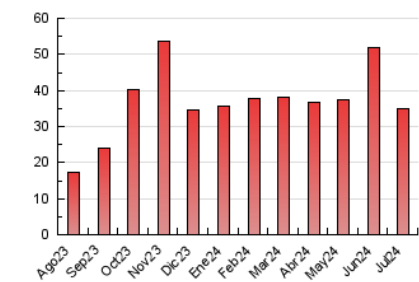

### 3. Por día del mes (Nacional e Internacional)

Día	N. únicos	Visitas	Páginas	Día	N. únicos	Visitas	Páginas	Día	N. únicos	Visitas	Páginas
<b>1</b>	1.352	1.448	1.650	<b>11</b>	1.139	1.293	1.406	<b>21</b>	507	558	584
<b>2</b>	1.086	1.150	1.331	<b>12</b>	894	1.000	1.059	<b>22</b>	997	1.117	1.253
<b>3</b>	1.020	1.119	1.290	<b>13</b>	714	783	831	<b>23</b>	1.129	1.288	1.423
<b>4</b>	996	1.076	1.288	<b>14</b>	609	668	704	<b>24</b>	1.142	1.298	1.457
<b>5</b>	757	821	1.022	<b>15</b>	908	1.039	1.161	<b>25</b>	772	874	934
<b>6</b>	522	558	604	<b>16</b>	1.294	1.463	1.613	<b>26</b>	696	794	921
<b>7</b>	467	488	525	<b>17</b>	1.103	1.244	1.409	<b>27</b>	395	430	469
<b>8</b>	932	1.073	1.225	<b>18</b>	1.612	1.815	1.911	<b>28</b>	492	544	579
<b>9</b>	757	871	1.009	<b>19</b>	937	1.054	1.157	<b>29</b>	990	1.134	1.225
<b>10</b>	1.193	1.365	1.500	<b>20</b>	488	534	566	<b>30</b>	1.111	1.283	1.461
								<b>31</b>	1.211	1.397	1.511

##### 4.1 Por día de la semana (promedio)

N. únicos / Visitas (x 100)

Páginas (x 100)

##### 4.2 Por franja horaria (promedio)

Visitas\_ (x 1000)

Páginas (x 1000)

##### 4.3 Por meses

N. únicos / Visitas (x 1000)

Páginas (x 1000)