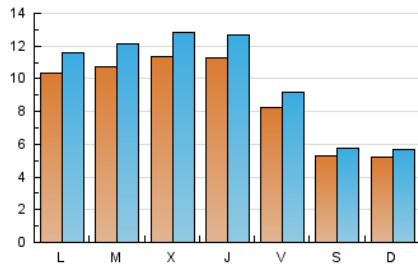

4. Gráficas (Nacional e Internacional)

4.1 Por día de la semana (promedio)

N. únicos / Visitas (x 100)