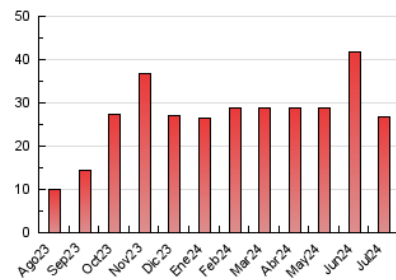

#### 3. Por día del mes (Nacional)

Día	N. únicos	Visitas	Páginas	Día	N. únicos	Visitas	Páginas	Día	N. únicos	Visitas	Páginas
1	1.032	1.114	1.305	11	842	981	1.079	21	355	399	419
2	846	902	1.062	12	657	748	801	22	711	817	919
3	779	865	1.036	13	501	561	592	23	818	964	1.069
4	778	845	1.047	14	419	473	501	24	811	948	1.074
5	557	610	806	15	664	785	896	25	554	645	681
6	364	394	438	16	980	1.136	1.285	26	469	558	660
7	311	327	361	17	823	960	1.112	27	256	282	301
8	683	819	953	18	1.339	1.531	1.610	28	324	373	392
9	492	592	705	19	714	820	912	29	729	857	931
10	965	1.126	1.256	20	356	400	424	30	822	977	1.138
								31	864	1.030	1.129

##### 4.1 Por día de la semana (promedio)

N. únicos / Visitas (x 100)

Páginas (x 100)

##### 4.2 Por franja horaria (promedio)

Visitas\_ (x 1000)

Páginas (x 1000)

##### 4.3 Por meses

N. únicos / Visitas (x 1000)

Páginas (x 1000)