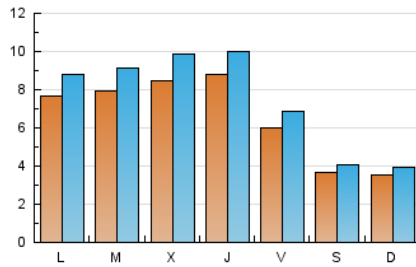

4. Gráficas (Nacional)

4.1 Por día de la semana (promedio)

N. únicos / Visitas (x 100)