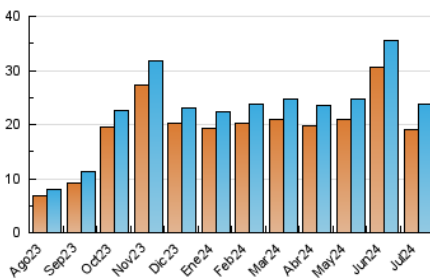

#### 3. Por día del mes (Nacional)

Día	N. únicos	Visitas	Páginas	Día	N. únicos	Visitas	Páginas	Día	N. únicos	Visitas	Páginas
1	1.032	1.114	1.305	11	842	981	1.079	21	355	399	419
2	846	902	1.062	12	657	748	801	22	711	817	919
3	779	865	1.036	13	501	561	592	23	818	964	1.069
4	778	845	1.047	14	419	473	501	24	811	948	1.074
5	557	610	806	15	664	785	896	25	554	645	681
6	364	394	438	16	980	1.136	1.285	26	469	558	660
7	311	327	361	17	823	960	1.112	27	256	282	301
8	683	819	953	18	1.339	1.531	1.610	28	324	373	392
9	492	592	705	19	714	820	912	29	729	857	931
10	965	1.126	1.256	20	356	400	424	30	822	977	1.138
								31	864	1.030	1.129

##### 4.1 Por día de la semana (promedio)

N. únicos / Visitas (x 100)

Páginas (x 100)

##### 4.2 Por franja horaria (promedio)

Visitas\_ (x 1000)

Páginas (x 1000)

##### 4.3 Por meses

N. únicos / Visitas (x 1000)

Páginas (x 1000)