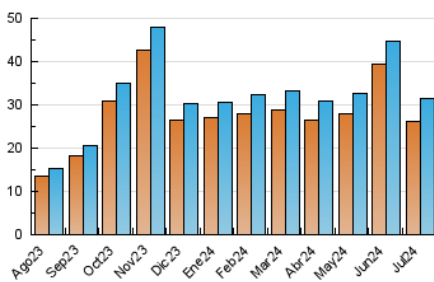

### 3. Por día del mes (Nacional e Internacional)

Día	N. únicos	Visitas	Páginas	Día	N. únicos	Visitas	Páginas	Día	N. únicos	Visitas	Páginas
<b>1</b>	1.352	1.448	1.650	<b>11</b>	1.139	1.293	1.406	<b>21</b>	507	558	584
<b>2</b>	1.086	1.150	1.331	<b>12</b>	894	1.000	1.059	<b>22</b>	997	1.117	1.253
<b>3</b>	1.020	1.119	1.290	<b>13</b>	714	783	831	<b>23</b>	1.129	1.288	1.423
<b>4</b>	996	1.076	1.288	<b>14</b>	609	668	704	<b>24</b>	1.142	1.298	1.457
<b>5</b>	757	821	1.022	<b>15</b>	908	1.039	1.161	<b>25</b>	772	874	934
<b>6</b>	522	558	604	<b>16</b>	1.294	1.463	1.613	<b>26</b>	696	794	921
<b>7</b>	467	488	525	<b>17</b>	1.103	1.244	1.409	<b>27</b>	395	430	469
<b>8</b>	932	1.073	1.225	<b>18</b>	1.612	1.815	1.911	<b>28</b>	492	544	579
<b>9</b>	757	871	1.009	<b>19</b>	937	1.054	1.157	<b>29</b>	990	1.134	1.225
<b>10</b>	1.193	1.365	1.500	<b>20</b>	488	534	566	<b>30</b>	1.111	1.283	1.461
								<b>31</b>	1.211	1.397	1.511

##### 4.1 Por día de la semana (promedio)

N. únicos / Visitas (x 100)

Páginas (x 100)

##### 4.2 Por franja horaria (promedio)

Visitas\_ (x 1000)

Páginas (x 1000)

##### 4.3 Por meses

N. únicos / Visitas (x 1000)

Páginas (x 1000)