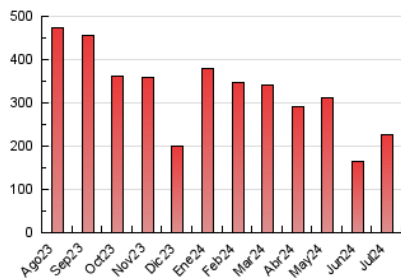

Páginas (x 1000)