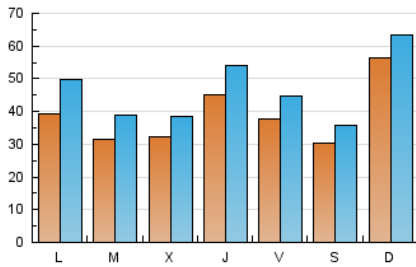

La República

1. Cifras totales y promedios (Nacional)

MES - AÑO	NAVEGADORES UNICOS	VISITAS	PAGINAS
Julio - 2024	74.227	143.006	218.213
PROMEDIO DIARIO	3.843	4.613	7.039
PROMEDIO LUNES-VIERNES	3.675	4.490	6.974
PROMEDIO SABADO-DOMINGO	4.326	4.968	7.228
PAGINAS / VISITAS	1,53		
DURACION MEDIA VISITAS	0:02:17		
TIEMPO INTERACCIÓN MEDIO	0:01:57		

2. Secciones (Nacional)

	PAGINAS	%
HOME	49.405	22.64 %
RESTO	168.808	77.36 %

3. Por día del mes (Nacional)

Día	N. únicos	Visitas	Páginas	Día	N. únicos	Visitas	Páginas	Día	N. únicos	Visitas	Páginas
1	3.111	4.007	6.469	11	3.579	4.429	7.247	21	2.541	3.065	4.957
2	2.878	3.685	5.851	12	2.854	3.492	5.513	22	3.713	4.764	7.893
3	2.344	2.891	4.768	13	3.678	4.219	5.955	23	3.459	4.042	6.334
4	2.847	3.568	5.676	14	13.739	14.255	17.862	24	5.909	6.770	9.570
5	3.121	3.684	5.594	15	4.928	5.890	8.693	25	6.369	7.397	10.344
6	2.366	2.930	5.007	16	3.327	4.086	6.560	26	2.849	3.487	5.212
7	2.970	3.997	6.433	17	2.907	3.577	6.032	27	3.137	3.738	5.620
8	3.652	4.660	7.438	18	5.258	6.188	9.427	28	3.247	4.097	6.723
9	2.687	3.295	5.270	19	6.224	7.281	9.830	29	4.243	5.644	9.067
10	1.980	2.485	4.147	20	2.933	3.441	5.263	30	3.316	4.367	7.673
								31	2.963	3.575	5.785

4. Gráficas (Nacional)

4.1 Por día de la semana (promedio)

N. únicos / Visitas (x 100)

Páginas (x 100)

4.2 Por franja horaria (promedio)

Visitas_ (x 1000)

Páginas (x 1000)

4.3 Por meses