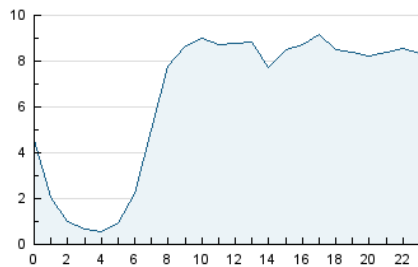

2. Secciones (Nacional e Internacional)

	PAGINAS	%
HOME	51.641	22.89 %
RESTO	173.941	77.11 %

3. Por día del mes (Nacional e Internacional)

Día	N. únicos	Visitas	Páginas	Día	N. únicos	Visitas	Páginas	Día	N. únicos	Visitas	Páginas
1	3.224	4.171	6.688	11	3.715	4.579	7.498	21	2.638	3.117	5.117
2	2.983	3.812	6.058	12	2.984	3.669	5.746	22	3.835	4.900	8.107
3	2.435	3.013	4.925	13	3.780	4.343	6.134	23	3.579	4.186	6.569
4	2.967	3.718	5.931	14	13.961	14.496	18.153	24	6.106	6.974	9.876
5	3.229	3.780	5.792	15	5.068	6.045	8.967	25	6.523	7.599	10.595
6	2.448	3.019	5.169	16	3.456	4.278	6.805	26	2.962	3.637	5.421
7	3.057	4.105	6.634	17	3.026	3.720	6.266	27	3.228	3.878	5.876
8	3.798	4.809	7.688	18	5.471	6.489	9.802	28	3.344	4.217	6.933
9	2.813	3.464	5.518	19	6.484	7.577	10.222	29	4.377	5.829	9.350
10	2.078	2.605	4.330	20	3.075	3.608	5.459	30	3.440	4.516	7.937
								31	3.101	3.704	6.016

4. Gráficas (Nacional e Internacional)

4.1 Por día de la semana (promedio)

N. únicos / Visitas (x 100)

Páginas (x 100)

4.2 Por franja horaria (promedio)

Visitas_ (x 1000)

Páginas (x 1000)

4.3 Por meses