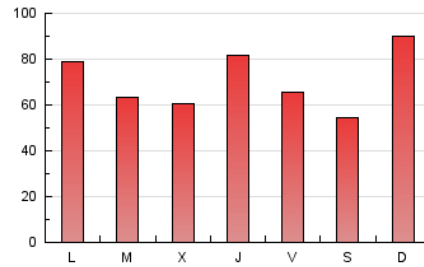

Páginas (x 100)