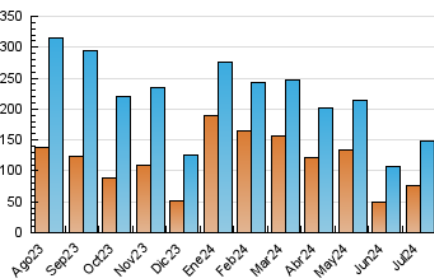

### 3. Por día del mes (Nacional e Internacional)

Día	N. únicos	Visitas	Páginas	Día	N. únicos	Visitas	Páginas	Día	N. únicos	Visitas	Páginas
<b>1</b>	3.224	4.171	6.688	<b>11</b>	3.715	4.579	7.498	<b>21</b>	2.638	3.117	5.117
<b>2</b>	2.983	3.812	6.058	<b>12</b>	2.984	3.669	5.746	<b>22</b>	3.835	4.900	8.107
<b>3</b>	2.435	3.013	4.925	<b>13</b>	3.780	4.343	6.134	<b>23</b>	3.579	4.186	6.569
<b>4</b>	2.967	3.718	5.931	<b>14</b>	13.961	14.496	18.153	<b>24</b>	6.106	6.974	9.876
<b>5</b>	3.229	3.780	5.792	<b>15</b>	5.068	6.045	8.967	<b>25</b>	6.523	7.599	10.595
<b>6</b>	2.448	3.019	5.169	<b>16</b>	3.456	4.278	6.805	<b>26</b>	2.962	3.637	5.421
<b>7</b>	3.057	4.105	6.634	<b>17</b>	3.026	3.720	6.266	<b>27</b>	3.228	3.878	5.876
<b>8</b>	3.798	4.809	7.688	<b>18</b>	5.471	6.489	9.802	<b>28</b>	3.344	4.217	6.933
<b>9</b>	2.813	3.464	5.518	<b>19</b>	6.484	7.577	10.222	<b>29</b>	4.377	5.829	9.350
<b>10</b>	2.078	2.605	4.330	<b>20</b>	3.075	3.608	5.459	<b>30</b>	3.440	4.516	7.937
								<b>31</b>	3.101	3.704	6.016

##### 4.1 Por día de la semana (promedio)

N. únicos / Visitas (x 100)

Páginas (x 100)

##### 4.2 Por franja horaria (promedio)

Visitas\_ (x 1000)

Páginas (x 1000)

##### 4.3 Por meses

N. únicos / Visitas (x 1000)

Páginas (x 1000)