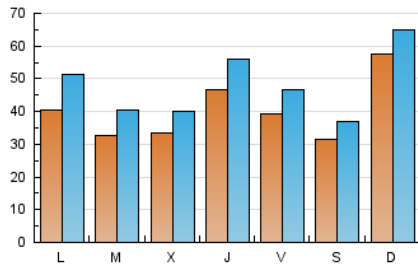

4. Gráficas (Nacional e Internacional)

4.1 Por día de la semana (promedio)

N. únicos / Visitas (x 100)