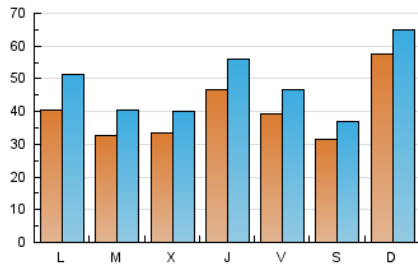

La República

1. Cifras totales y promedios (Nacional e Internacional)

MES - AÑO	NAVEGADORES UNICOS	VISITAS	PAGINAS
Julio - 2024	76.860	147.857	225.582
PROMEDIO DIARIO	3.974	4.770	7.277
PROMEDIO LUNES-VIERNES	3.811	4.655	7.222
PROMEDIO SABADO-DOMINGO	4.441	5.098	7.434
PAGINAS / VISITAS	1,53		
DURACION MEDIA VISITAS	0:02:16		
TIEMPO INTERACCIÓN MEDIO	0:01:56		

2. Secciones (Nacional e Internacional)

	PAGINAS	%
HOME	51.641	22.89 %
RESTO	173.941	77.11 %

3. Por día del mes (Nacional e Internacional)

Día	N. únicos	Visitas	Páginas	Día	N. únicos	Visitas	Páginas	Día	N. únicos	Visitas	Páginas
1	3.224	4.171	6.688	11	3.715	4.579	7.498	21	2.638	3.117	5.117
2	2.983	3.812	6.058	12	2.984	3.669	5.746	22	3.835	4.900	8.107
3	2.435	3.013	4.925	13	3.780	4.343	6.134	23	3.579	4.186	6.569
4	2.967	3.718	5.931	14	13.961	14.496	18.153	24	6.106	6.974	9.876
5	3.229	3.780	5.792	15	5.068	6.045	8.967	25	6.523	7.599	10.595
6	2.448	3.019	5.169	16	3.456	4.278	6.805	26	2.962	3.637	5.421
7	3.057	4.105	6.634	17	3.026	3.720	6.266	27	3.228	3.878	5.876
8	3.798	4.809	7.688	18	5.471	6.489	9.802	28	3.344	4.217	6.933
9	2.813	3.464	5.518	19	6.484	7.577	10.222	29	4.377	5.829	9.350
10	2.078	2.605	4.330	20	3.075	3.608	5.459	30	3.440	4.516	7.937
								31	3.101	3.704	6.016

4. Gráficas (Nacional e Internacional)

4.1 Por día de la semana (promedio)

N. únicos / Visitas (x 100)

Páginas (x 100)

4.2 Por franja horaria (promedio)

Visitas_ (x 1000)

Páginas (x 1000)

4.3 Por meses