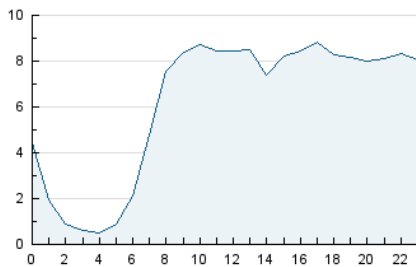

2. Secciones (Nacional)

	PAGINAS	%
HOME	49.405	22.64 %
RESTO	168.808	77.36 %

3. Por día del mes (Nacional)

Día	N. únicos	Visitas	Páginas	Día	N. únicos	Visitas	Páginas	Día	N. únicos	Visitas	Páginas
1	3.111	4.007	6.469	11	3.579	4.429	7.247	21	2.541	3.065	4.957
2	2.878	3.685	5.851	12	2.854	3.492	5.513	22	3.713	4.764	7.893
3	2.344	2.891	4.768	13	3.678	4.219	5.955	23	3.459	4.042	6.334
4	2.847	3.568	5.676	14	13.739	14.255	17.862	24	5.909	6.770	9.570
5	3.121	3.684	5.594	15	4.928	5.890	8.693	25	6.369	7.397	10.344
6	2.366	2.930	5.007	16	3.327	4.086	6.560	26	2.849	3.487	5.212
7	2.970	3.997	6.433	17	2.907	3.577	6.032	27	3.137	3.738	5.620
8	3.652	4.660	7.438	18	5.258	6.188	9.427	28	3.247	4.097	6.723
9	2.687	3.295	5.270	19	6.224	7.281	9.830	29	4.243	5.644	9.067
10	1.980	2.485	4.147	20	2.933	3.441	5.263	30	3.316	4.367	7.673
								31	2.963	3.575	5.785

4. Gráficas (Nacional)

4.1 Por día de la semana (promedio)

N. únicos / Visitas (x 100)

Páginas (x 100)

4.2 Por franja horaria (promedio)

Visitas_ (x 1000)

Páginas (x 1000)

4.3 Por meses