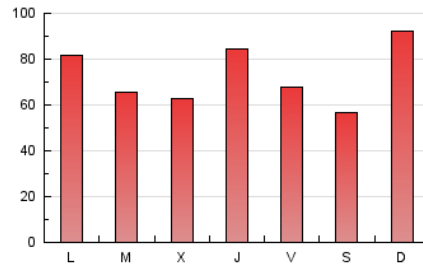

Páginas (x 100)