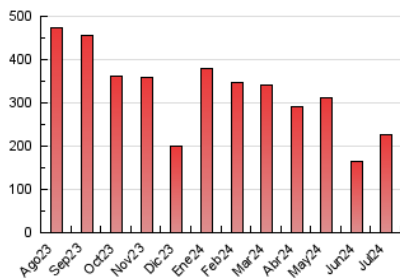

### 3. Por día del mes (Nacional e Internacional)

Día	N. únicos	Visitas	Páginas	Día	N. únicos	Visitas	Páginas	Día	N. únicos	Visitas	Páginas
<b>1</b>	3.224	4.171	6.688	<b>11</b>	3.715	4.579	7.498	<b>21</b>	2.638	3.117	5.117
<b>2</b>	2.983	3.812	6.058	<b>12</b>	2.984	3.669	5.746	<b>22</b>	3.835	4.900	8.107
<b>3</b>	2.435	3.013	4.925	<b>13</b>	3.780	4.343	6.134	<b>23</b>	3.579	4.186	6.569
<b>4</b>	2.967	3.718	5.931	<b>14</b>	13.961	14.496	18.153	<b>24</b>	6.106	6.974	9.876
<b>5</b>	3.229	3.780	5.792	<b>15</b>	5.068	6.045	8.967	<b>25</b>	6.523	7.599	10.595
<b>6</b>	2.448	3.019	5.169	<b>16</b>	3.456	4.278	6.805	<b>26</b>	2.962	3.637	5.421
<b>7</b>	3.057	4.105	6.634	<b>17</b>	3.026	3.720	6.266	<b>27</b>	3.228	3.878	5.876
<b>8</b>	3.798	4.809	7.688	<b>18</b>	5.471	6.489	9.802	<b>28</b>	3.344	4.217	6.933
<b>9</b>	2.813	3.464	5.518	<b>19</b>	6.484	7.577	10.222	<b>29</b>	4.377	5.829	9.350
<b>10</b>	2.078	2.605	4.330	<b>20</b>	3.075	3.608	5.459	<b>30</b>	3.440	4.516	7.937
								<b>31</b>	3.101	3.704	6.016

##### 4.1 Por día de la semana (promedio)

N. únicos / Visitas (x 100)

Páginas (x 100)

##### 4.2 Por franja horaria (promedio)

Visitas\_ (x 1000)

Páginas (x 1000)

##### 4.3 Por meses

N. únicos / Visitas (x 1000)

Páginas (x 1000)