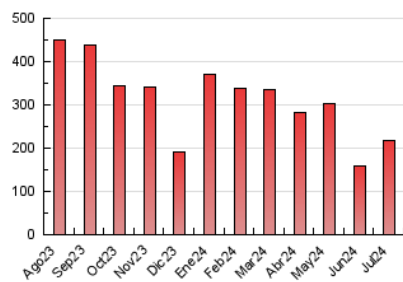

#### 3. Por día del mes (Nacional)

Día	N. únicos	Visitas	Páginas	Día	N. únicos	Visitas	Páginas	Día	N. únicos	Visitas	Páginas
<b>1</b>	3.111	4.007	6.469	<b>11</b>	3.579	4.429	7.247	<b>21</b>	2.541	3.065	4.957
<b>2</b>	2.878	3.685	5.851	<b>12</b>	2.854	3.492	5.513	<b>22</b>	3.713	4.764	7.893
<b>3</b>	2.344	2.891	4.768	<b>13</b>	3.678	4.219	5.955	<b>23</b>	3.459	4.042	6.334
<b>4</b>	2.847	3.568	5.676	<b>14</b>	13.739	14.255	17.862	<b>24</b>	5.909	6.770	9.570
<b>5</b>	3.121	3.684	5.594	<b>15</b>	4.928	5.890	8.693	<b>25</b>	6.369	7.397	10.344
<b>6</b>	2.366	2.930	5.007	<b>16</b>	3.327	4.086	6.560	<b>26</b>	2.849	3.487	5.212
<b>7</b>	2.970	3.997	6.433	<b>17</b>	2.907	3.577	6.032	<b>27</b>	3.137	3.738	5.620
<b>8</b>	3.652	4.660	7.438	<b>18</b>	5.258	6.188	9.427	<b>28</b>	3.247	4.097	6.723
<b>9</b>	2.687	3.295	5.270	<b>19</b>	6.224	7.281	9.830	<b>29</b>	4.243	5.644	9.067
<b>10</b>	1.980	2.485	4.147	<b>20</b>	2.933	3.441	5.263	<b>30</b>	3.316	4.367	7.673
								<b>31</b>	2.963	3.575	5.785

### 4.1 Por día de la semana (promedio)

N. únicos / Visitas (x 100)

Páginas (x 100)

### 4.2 Por franja horaria (promedio)

Visitas\_ (x 1000)

Páginas (x 1000)

### 4.3 Por meses

N. únicos / Visitas (x 1000)

Páginas (x 1000)