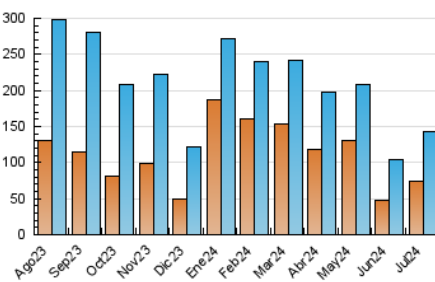

#### 3. Por día del mes (Nacional)

Día	N. únicos	Visitas	Páginas	Día	N. únicos	Visitas	Páginas	Día	N. únicos	Visitas	Páginas
<b>1</b>	3.111	4.007	6.469	<b>11</b>	3.579	4.429	7.247	<b>21</b>	2.541	3.065	4.957
<b>2</b>	2.878	3.685	5.851	<b>12</b>	2.854	3.492	5.513	<b>22</b>	3.713	4.764	7.893
<b>3</b>	2.344	2.891	4.768	<b>13</b>	3.678	4.219	5.955	<b>23</b>	3.459	4.042	6.334
<b>4</b>	2.847	3.568	5.676	<b>14</b>	13.739	14.255	17.862	<b>24</b>	5.909	6.770	9.570
<b>5</b>	3.121	3.684	5.594	<b>15</b>	4.928	5.890	8.693	<b>25</b>	6.369	7.397	10.344
<b>6</b>	2.366	2.930	5.007	<b>16</b>	3.327	4.086	6.560	<b>26</b>	2.849	3.487	5.212
<b>7</b>	2.970	3.997	6.433	<b>17</b>	2.907	3.577	6.032	<b>27</b>	3.137	3.738	5.620
<b>8</b>	3.652	4.660	7.438	<b>18</b>	5.258	6.188	9.427	<b>28</b>	3.247	4.097	6.723
<b>9</b>	2.687	3.295	5.270	<b>19</b>	6.224	7.281	9.830	<b>29</b>	4.243	5.644	9.067
<b>10</b>	1.980	2.485	4.147	<b>20</b>	2.933	3.441	5.263	<b>30</b>	3.316	4.367	7.673
								<b>31</b>	2.963	3.575	5.785

### 4.1 Por día de la semana (promedio)

N. únicos / Visitas (x 100)

Páginas (x 100)

### 4.2 Por franja horaria (promedio)

Visitas\_ (x 1000)

Páginas (x 1000)

### 4.3 Por meses

N. únicos / Visitas (x 1000)

Páginas (x 1000)