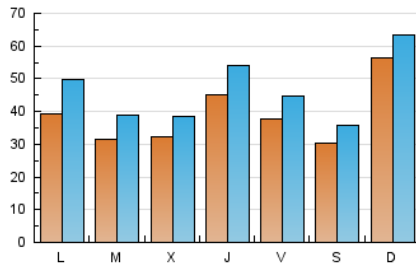

4. Gráficas (Nacional)

4.1 Por día de la semana (promedio)

N. únicos / Visitas (x 100)