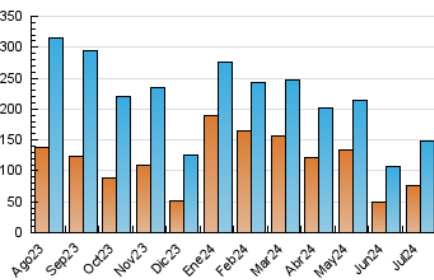

4.3 Por meses

N. únicos / Visitas (x 1000)