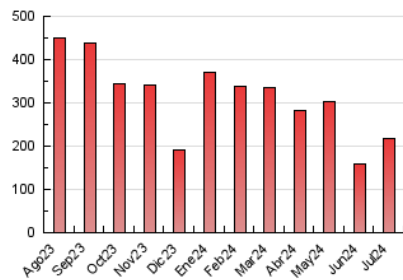

Páginas (x 1000)