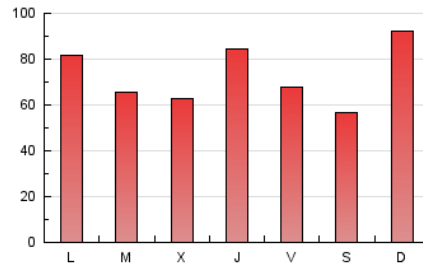

La República

1. Cifras totales y promedios (Nacional e Internacional)

MES - AÑO	NAVEGADORES UNICOS	VISITAS	PAGINAS
Julio - 2024	76.860	147.857	225.582
PROMEDIO DIARIO	3.974	4.770	7.277
PROMEDIO LUNES-VIERNES	3.811	4.655	7.222
PROMEDIO SABADO-DOMINGO	4.441	5.098	7.434
PAGINAS / VISITAS	1,53		
DURACION MEDIA VISITAS	0:02:16		
TIEMPO INTERACCIÓN MEDIO	0:01:56		

2. Secciones (Nacional e Internacional)

	PAGINAS	%
HOME	51.641	22.89 %
RESTO	173.941	77.11 %

3. Por día del mes (Nacional e Internacional)

Día	N. únicos	Visitas	Páginas	Día	N. únicos	Visitas	Páginas	Día	N. únicos	Visitas	Páginas
1	3.224	4.171	6.688	11	3.715	4.579	7.498	21	2.638	3.117	5.117
2	2.983	3.812	6.058	12	2.984	3.669	5.746	22	3.835	4.900	8.107
3	2.435	3.013	4.925	13	3.780	4.343	6.134	23	3.579	4.186	6.569
4	2.967	3.718	5.931	14	13.961	14.496	18.153	24	6.106	6.974	9.876
5	3.229	3.780	5.792	15	5.068	6.045	8.967	25	6.523	7.599	10.595
6	2.448	3.019	5.169	16	3.456	4.278	6.805	26	2.962	3.637	5.421
7	3.057	4.105	6.634	17	3.026	3.720	6.266	27	3.228	3.878	5.876
8	3.798	4.809	7.688	18	5.471	6.489	9.802	28	3.344	4.217	6.933
9	2.813	3.464	5.518	19	6.484	7.577	10.222	29	4.377	5.829	9.350
10	2.078	2.605	4.330	20	3.075	3.608	5.459	30	3.440	4.516	7.937
								31	3.101	3.704	6.016

4. Gráficas (Nacional e Internacional)

4.1 Por día de la semana (promedio)

N. únicos / Visitas (x 100)

Páginas (x 100)

4.2 Por franja horaria (promedio)

Visitas_ (x 1000)

Páginas (x 1000)

4.3 Por meses