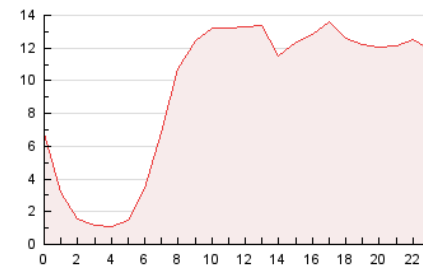

2. Secciones (Nacional e Internacional)

	PAGINAS	%
HOME	51.641	22.89 %
RESTO	173.941	77.11 %

3. Por día del mes (Nacional e Internacional)

Día	N. únicos	Visitas	Páginas	Día	N. únicos	Visitas	Páginas	Día	N. únicos	Visitas	Páginas
1	3.224	4.171	6.688	11	3.715	4.579	7.498	21	2.638	3.117	5.117
2	2.983	3.812	6.058	12	2.984	3.669	5.746	22	3.835	4.900	8.107
3	2.435	3.013	4.925	13	3.780	4.343	6.134	23	3.579	4.186	6.569
4	2.967	3.718	5.931	14	13.961	14.496	18.153	24	6.106	6.974	9.876
5	3.229	3.780	5.792	15	5.068	6.045	8.967	25	6.523	7.599	10.595
6	2.448	3.019	5.169	16	3.456	4.278	6.805	26	2.962	3.637	5.421
7	3.057	4.105	6.634	17	3.026	3.720	6.266	27	3.228	3.878	5.876
8	3.798	4.809	7.688	18	5.471	6.489	9.802	28	3.344	4.217	6.933
9	2.813	3.464	5.518	19	6.484	7.577	10.222	29	4.377	5.829	9.350
10	2.078	2.605	4.330	20	3.075	3.608	5.459	30	3.440	4.516	7.937
								31	3.101	3.704	6.016

4. Gráficas (Nacional e Internacional)

4.1 Por día de la semana (promedio)

N. únicos / Visitas (x 100)

Páginas (x 100)

4.2 Por franja horaria (promedio)

Visitas_ (x 1000)

Páginas (x 1000)

4.3 Por meses