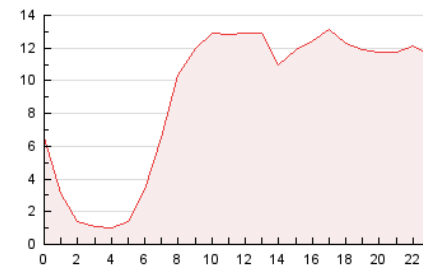

2. Secciones (Nacional)

	PAGINAS	%
HOME	49.405	22.64 %
RESTO	168.808	77.36 %

3. Por día del mes (Nacional)

Día	N. únicos	Visitas	Páginas	Día	N. únicos	Visitas	Páginas	Día	N. únicos	Visitas	Páginas
1	3.111	4.007	6.469	11	3.579	4.429	7.247	21	2.541	3.065	4.957
2	2.878	3.685	5.851	12	2.854	3.492	5.513	22	3.713	4.764	7.893
3	2.344	2.891	4.768	13	3.678	4.219	5.955	23	3.459	4.042	6.334
4	2.847	3.568	5.676	14	13.739	14.255	17.862	24	5.909	6.770	9.570
5	3.121	3.684	5.594	15	4.928	5.890	8.693	25	6.369	7.397	10.344
6	2.366	2.930	5.007	16	3.327	4.086	6.560	26	2.849	3.487	5.212
7	2.970	3.997	6.433	17	2.907	3.577	6.032	27	3.137	3.738	5.620
8	3.652	4.660	7.438	18	5.258	6.188	9.427	28	3.247	4.097	6.723
9	2.687	3.295	5.270	19	6.224	7.281	9.830	29	4.243	5.644	9.067
10	1.980	2.485	4.147	20	2.933	3.441	5.263	30	3.316	4.367	7.673
								31	2.963	3.575	5.785

4. Gráficas (Nacional)

4.1 Por día de la semana (promedio)

N. únicos / Visitas (x 100)

Páginas (x 100)

4.2 Por franja horaria (promedio)

Visitas_ (x 1000)

Páginas (x 1000)

4.3 Por meses

N. únicos / Visitas (x 1000)

Páginas (x 1000)

5. Observaciones

Este Medio Electrónico de Comunicación ha sido medido por la herramienta Google Analytics de Google (GA4)

6. Definiciones básicas (Para más información ver Normas Técnicas para el Control de los Medios Electrónicos de Comunicación)