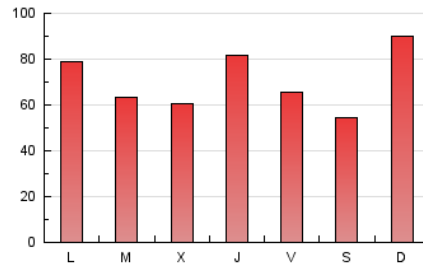

La República

1. Cifras totales y promedios (Nacional)

MES - AÑO	NAVEGADORES UNICOS	VISITAS	PAGINAS
Julio - 2024	74.227	143.006	218.213
PROMEDIO DIARIO	3.843	4.613	7.039
PROMEDIO LUNES-VIERNES	3.675	4.490	6.974
PROMEDIO SABADO-DOMINGO	4.326	4.968	7.228
PAGINAS / VISITAS	1,53		
DURACION MEDIA VISITAS	0:02:17		
TIEMPO INTERACCIÓN MEDIO	0:01:57		

2. Secciones (Nacional)

	PAGINAS	%
HOME	49.405	22.64 %
RESTO	168.808	77.36 %

3. Por día del mes (Nacional)

Día	N. únicos	Visitas	Páginas	Día	N. únicos	Visitas	Páginas	Día	N. únicos	Visitas	Páginas
1	3.111	4.007	6.469	11	3.579	4.429	7.247	21	2.541	3.065	4.957
2	2.878	3.685	5.851	12	2.854	3.492	5.513	22	3.713	4.764	7.893
3	2.344	2.891	4.768	13	3.678	4.219	5.955	23	3.459	4.042	6.334
4	2.847	3.568	5.676	14	13.739	14.255	17.862	24	5.909	6.770	9.570
5	3.121	3.684	5.594	15	4.928	5.890	8.693	25	6.369	7.397	10.344
6	2.366	2.930	5.007	16	3.327	4.086	6.560	26	2.849	3.487	5.212
7	2.970	3.997	6.433	17	2.907	3.577	6.032	27	3.137	3.738	5.620
8	3.652	4.660	7.438	18	5.258	6.188	9.427	28	3.247	4.097	6.723
9	2.687	3.295	5.270	19	6.224	7.281	9.830	29	4.243	5.644	9.067
10	1.980	2.485	4.147	20	2.933	3.441	5.263	30	3.316	4.367	7.673
								31	2.963	3.575	5.785

4. Gráficas (Nacional)

4.1 Por día de la semana (promedio)

N. únicos / Visitas (x 100)

Páginas (x 100)

4.2 Por franja horaria (promedio)

Visitas_ (x 1000)

Páginas (x 1000)

4.3 Por meses