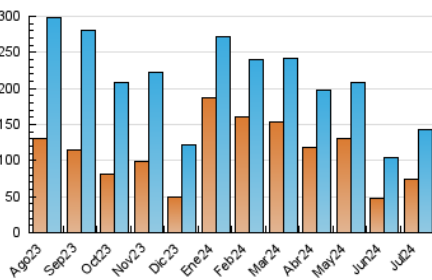

La República

1. Cifras totales y promedios (Nacional)

MES - AÑO	NAVEGADORES UNICOS	VISITAS	PAGINAS
Julio - 2024	74.227	143.006	218.213
PROMEDIO DIARIO	3.843	4.613	7.039
PROMEDIO LUNES-VIERNES	3.675	4.490	6.974
PROMEDIO SABADO-DOMINGO	4.326	4.968	7.228
PAGINAS / VISITAS	1,53		
DURACION MEDIA VISITAS	0:02:17		
TIEMPO INTERACCIÓN MEDIO	0:01:57		

2. Secciones (Nacional)

	PAGINAS	%
HOME	49.405	22.64 %
RESTO	168.808	77.36 %

3. Por día del mes (Nacional)

Día	N. únicos	Visitas	Páginas	Día	N. únicos	Visitas	Páginas	Día	N. únicos	Visitas	Páginas
1	3.111	4.007	6.469	11	3.579	4.429	7.247	21	2.541	3.065	4.957
2	2.878	3.685	5.851	12	2.854	3.492	5.513	22	3.713	4.764	7.893
3	2.344	2.891	4.768	13	3.678	4.219	5.955	23	3.459	4.042	6.334
4	2.847	3.568	5.676	14	13.739	14.255	17.862	24	5.909	6.770	9.570
5	3.121	3.684	5.594	15	4.928	5.890	8.693	25	6.369	7.397	10.344
6	2.366	2.930	5.007	16	3.327	4.086	6.560	26	2.849	3.487	5.212
7	2.970	3.997	6.433	17	2.907	3.577	6.032	27	3.137	3.738	5.620
8	3.652	4.660	7.438	18	5.258	6.188	9.427	28	3.247	4.097	6.723
9	2.687	3.295	5.270	19	6.224	7.281	9.830	29	4.243	5.644	9.067
10	1.980	2.485	4.147	20	2.933	3.441	5.263	30	3.316	4.367	7.673
								31	2.963	3.575	5.785

4. Gráficas (Nacional)

4.1 Por día de la semana (promedio)

N. únicos / Visitas (x 100)

Páginas (x 100)

4.2 Por franja horaria (promedio)

Visitas_ (x 1000)

Páginas (x 1000)

4.3 Por meses

N. únicos / Visitas (x 1000)

Páginas (x 1000)

5. Observaciones

Este Medio Electrónico de Comunicación ha sido medido por la herramienta Google Analytics de Google (GA4)

6. Definiciones básicas (Para más información ver Normas Técnicas para el Control de los Medios Electrónicos de Comunicación)