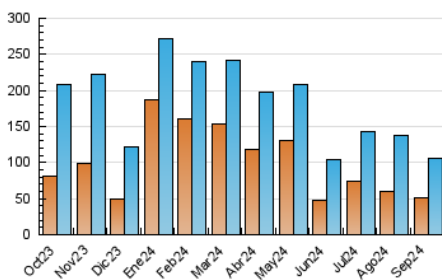

2. Secciones (Nacional)

	PAGINAS	%
HOME	43.508	25.49 %
RESTO	127.182	74.51 %

3. Por día del mes (Nacional)

Día	N. únicos	Visitas	Páginas	Día	N. únicos	Visitas	Páginas	Día	N. únicos	Visitas	Páginas
1	5.217	6.249	9.830	11	2.719	3.496	5.841	21	2.783	3.250	4.627
2	4.728	5.697	9.207	12	2.346	2.837	4.542	22	3.089	3.490	5.232
3	5.866	7.202	11.537	13	2.239	2.684	4.150	23	3.754	4.550	7.246
4	3.964	4.899	7.907	14	1.737	2.110	3.376	24	3.270	4.172	6.880
5	2.868	3.362	5.591	15	1.488	1.833	2.895	25	3.275	3.701	6.061
6	2.720	3.226	4.858	16	1.941	2.421	3.999	26	2.792	3.405	5.640
7	2.909	3.403	5.240	17	2.140	2.598	4.356	27	3.808	4.383	6.852
8	2.510	3.174	5.195	18	1.979	2.394	3.929	28	3.114	3.785	6.292
9	2.885	3.484	5.456	19	2.208	2.660	4.473	29	2.075	2.504	3.979
10	2.807	3.524	5.902	20	3.223	3.732	5.750	30	1.928	2.435	3.847

4. Gráficas (Nacional)

4.1 Por día de la semana (promedio)

N. únicos / Visitas (x 100)

Páginas (x 100)

4.2 Por franja horaria (promedio)

Visitas_ (x 1000)

Páginas (x 1000)

4.3 Por meses

N. únicos / Visitas (x 1000)

Páginas (x 1000)

5. Observaciones

Este Medio Electrónico de Comunicación ha sido medido por la herramienta Google Analytics de Google (GA4).

6. Definiciones básicas (Para más información ver Normas Técnicas para el Control de los Medios Electrónicos de Comunicación)

Visita:

Una secuencia ininterrumpida de páginas servidas a un usuario válido. Si dicho usuario no realiza peticiones de páginas en un periodo de tiempo (30 min) la siguiente petición constituirá el inicio de una nueva visita.