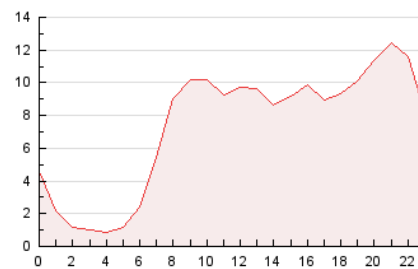

2. Secciones (Nacional e Internacional)

	PAGINAS	%
HOME	45.673	25.90 %
RESTO	130.687	74.10 %

3. Por día del mes (Nacional e Internacional)

Día	N. únicos	Visitas	Páginas	Día	N. únicos	Visitas	Páginas	Día	N. únicos	Visitas	Páginas
1	5.334	6.355	10.037	11	2.813	3.606	6.041	21	2.878	3.374	4.803
2	4.884	5.888	9.480	12	2.436	2.955	4.718	22	3.188	3.623	5.399
3	6.019	7.407	11.828	13	2.337	2.803	4.340	23	3.866	4.713	7.480
4	4.098	5.057	8.145	14	1.807	2.199	3.507	24	3.381	4.297	7.090
5	2.998	3.517	5.811	15	1.537	1.894	2.979	25	3.378	3.817	6.260
6	2.863	3.399	5.110	16	2.026	2.530	4.159	26	2.904	3.555	5.880
7	3.000	3.509	5.385	17	2.225	2.720	4.561	27	3.907	4.521	7.045
8	2.593	3.277	5.349	18	2.052	2.488	4.071	28	3.189	3.875	6.432
9	2.995	3.613	5.662	19	2.286	2.762	4.629	29	2.136	2.580	4.105
10	2.907	3.657	6.078	20	3.335	3.883	5.998	30	1.992	2.514	3.978

4. Gráficas (Nacional e Internacional)

4.1 Por día de la semana (promedio)

N. únicos / Visitas (x 100)

Páginas (x 100)

4.2 Por franja horaria (promedio)

Visitas_ (x 1000)

Páginas (x 1000)

4.3 Por meses