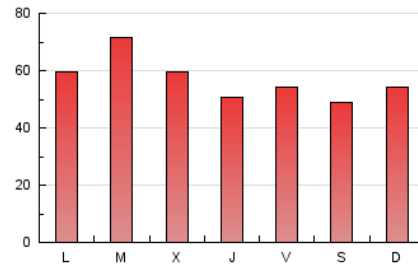

La República

1. Cifras totales y promedios (Nacional)

MES - AÑO	NAVEGADORES UNICOS	VISITAS	PAGINAS
Septiembre - 2024	51.544	106.660	170.690
PROMEDIO DIARIO	2.946	3.555	5.690
PROMEDIO LUNES-VIERNES	3.022	3.660	5.906
PROMEDIO SABADO-DOMINGO	2.769	3.311	5.185
PAGINAS / VISITAS	1,60		
DURACION MEDIA VISITAS	0:02:29		
TIEMPO INTERACCIÓN MEDIO	0:02:18		

2. Secciones (Nacional)

	PAGINAS	%
HOME	43.508	25.49 %
RESTO	127.182	74.51 %

3. Por día del mes (Nacional)

Día	N. únicos	Visitas	Páginas	Día	N. únicos	Visitas	Páginas	Día	N. únicos	Visitas	Páginas
1	5.217	6.249	9.830	11	2.719	3.496	5.841	21	2.783	3.250	4.627
2	4.728	5.697	9.207	12	2.346	2.837	4.542	22	3.089	3.490	5.232
3	5.866	7.202	11.537	13	2.239	2.684	4.150	23	3.754	4.550	7.246
4	3.964	4.899	7.907	14	1.737	2.110	3.376	24	3.270	4.172	6.880
5	2.868	3.362	5.591	15	1.488	1.833	2.895	25	3.275	3.701	6.061
6	2.720	3.226	4.858	16	1.941	2.421	3.999	26	2.792	3.405	5.640
7	2.909	3.403	5.240	17	2.140	2.598	4.356	27	3.808	4.383	6.852
8	2.510	3.174	5.195	18	1.979	2.394	3.929	28	3.114	3.785	6.292
9	2.885	3.484	5.456	19	2.208	2.660	4.473	29	2.075	2.504	3.979
10	2.807	3.524	5.902	20	3.223	3.732	5.750	30	1.928	2.435	3.847

4. Gráficas (Nacional)

4.1 Por día de la semana (promedio)

N. únicos / Visitas (x 100)

Páginas (x 100)

4.2 Por franja horaria (promedio)

Visitas_ (x 1000)

Páginas (x 1000)

4.3 Por meses