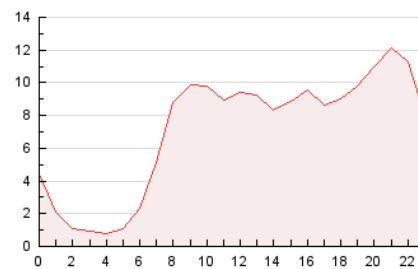

2. Secciones (Nacional)

	PAGINAS	%
HOME	43.508	25.49 %
RESTO	127.182	74.51 %

3. Por día del mes (Nacional)

Día	N. únicos	Visitas	Páginas	Día	N. únicos	Visitas	Páginas	Día	N. únicos	Visitas	Páginas
1	5.217	6.249	9.830	11	2.719	3.496	5.841	21	2.783	3.250	4.627
2	4.728	5.697	9.207	12	2.346	2.837	4.542	22	3.089	3.490	5.232
3	5.866	7.202	11.537	13	2.239	2.684	4.150	23	3.754	4.550	7.246
4	3.964	4.899	7.907	14	1.737	2.110	3.376	24	3.270	4.172	6.880
5	2.868	3.362	5.591	15	1.488	1.833	2.895	25	3.275	3.701	6.061
6	2.720	3.226	4.858	16	1.941	2.421	3.999	26	2.792	3.405	5.640
7	2.909	3.403	5.240	17	2.140	2.598	4.356	27	3.808	4.383	6.852
8	2.510	3.174	5.195	18	1.979	2.394	3.929	28	3.114	3.785	6.292
9	2.885	3.484	5.456	19	2.208	2.660	4.473	29	2.075	2.504	3.979
10	2.807	3.524	5.902	20	3.223	3.732	5.750	30	1.928	2.435	3.847

4. Gráficas (Nacional)

4.1 Por día de la semana (promedio)

N. únicos / Visitas (x 100)

Páginas (x 100)

4.2 Por franja horaria (promedio)

Visitas_ (x 1000)

Páginas (x 1000)

4.3 Por meses