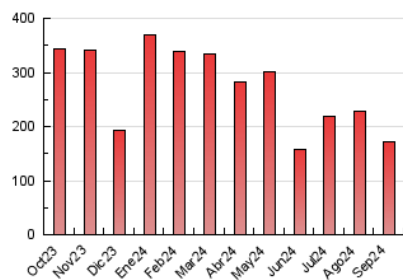

La República

1. Cifras totales y promedios (Nacional)

MES - AÑO	NAVEGADORES UNICOS	VISITAS	PAGINAS
Septiembre - 2024	51.544	106.660	170.690
PROMEDIO DIARIO	2.946	3.555	5.690
PROMEDIO LUNES-VIERNES	3.022	3.660	5.906
PROMEDIO SABADO-DOMINGO	2.769	3.311	5.185
PAGINAS / VISITAS	1,60		
DURACION MEDIA VISITAS	0:02:29		
TIEMPO INTERACCIÓN MEDIO	0:02:18		

2. Secciones (Nacional)

	PAGINAS	%
HOME	43.508	25.49 %
RESTO	127.182	74.51 %

3. Por día del mes (Nacional)

Día	N. únicos	Visitas	Páginas	Día	N. únicos	Visitas	Páginas	Día	N. únicos	Visitas	Páginas
1	5.217	6.249	9.830	11	2.719	3.496	5.841	21	2.783	3.250	4.627
2	4.728	5.697	9.207	12	2.346	2.837	4.542	22	3.089	3.490	5.232
3	5.866	7.202	11.537	13	2.239	2.684	4.150	23	3.754	4.550	7.246
4	3.964	4.899	7.907	14	1.737	2.110	3.376	24	3.270	4.172	6.880
5	2.868	3.362	5.591	15	1.488	1.833	2.895	25	3.275	3.701	6.061
6	2.720	3.226	4.858	16	1.941	2.421	3.999	26	2.792	3.405	5.640
7	2.909	3.403	5.240	17	2.140	2.598	4.356	27	3.808	4.383	6.852
8	2.510	3.174	5.195	18	1.979	2.394	3.929	28	3.114	3.785	6.292
9	2.885	3.484	5.456	19	2.208	2.660	4.473	29	2.075	2.504	3.979
10	2.807	3.524	5.902	20	3.223	3.732	5.750	30	1.928	2.435	3.847

4. Gráficas (Nacional)

4.1 Por día de la semana (promedio)

N. únicos / Visitas (x 100)

Páginas (x 100)

4.2 Por franja horaria (promedio)

Visitas_ (x 1000)

Páginas (x 1000)

4.3 Por meses

N. únicos / Visitas (x 1000)

Páginas (x 1000)

5. Observaciones

Este Medio Electrónico de Comunicación ha sido medido por la herramienta Google Analytics de Google (GA4).

6. Definiciones básicas (Para más información ver Normas Técnicas para el Control de los Medios Electrónicos de Comunicación)