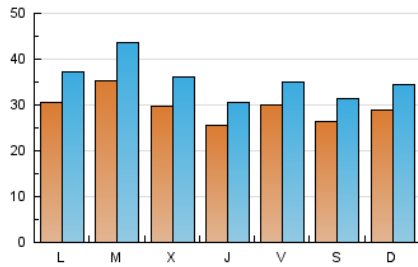

La República

1. Cifras totales y promedios (Nacional)

MES - AÑO	NAVEGADORES UNICOS	VISITAS	PAGINAS
Septiembre - 2024	51.544	106.660	170.690
PROMEDIO DIARIO	2.946	3.555	5.690
PROMEDIO LUNES-VIERNES	3.022	3.660	5.906
PROMEDIO SABADO-DOMINGO	2.769	3.311	5.185
PAGINAS / VISITAS	1,60		
DURACION MEDIA VISITAS	0:02:29		
TIEMPO INTERACCIÓN MEDIO	0:02:18		

2. Secciones (Nacional)

	PAGINAS	%
HOME	43.508	25.49 %
RESTO	127.182	74.51 %

3. Por día del mes (Nacional)

Día	N. únicos	Visitas	Páginas	Día	N. únicos	Visitas	Páginas	Día	N. únicos	Visitas	Páginas
1	5.217	6.249	9.830	11	2.719	3.496	5.841	21	2.783	3.250	4.627
2	4.728	5.697	9.207	12	2.346	2.837	4.542	22	3.089	3.490	5.232
3	5.866	7.202	11.537	13	2.239	2.684	4.150	23	3.754	4.550	7.246
4	3.964	4.899	7.907	14	1.737	2.110	3.376	24	3.270	4.172	6.880
5	2.868	3.362	5.591	15	1.488	1.833	2.895	25	3.275	3.701	6.061
6	2.720	3.226	4.858	16	1.941	2.421	3.999	26	2.792	3.405	5.640
7	2.909	3.403	5.240	17	2.140	2.598	4.356	27	3.808	4.383	6.852
8	2.510	3.174	5.195	18	1.979	2.394	3.929	28	3.114	3.785	6.292
9	2.885	3.484	5.456	19	2.208	2.660	4.473	29	2.075	2.504	3.979
10	2.807	3.524	5.902	20	3.223	3.732	5.750	30	1.928	2.435	3.847

4. Gráficas (Nacional)

4.1 Por día de la semana (promedio)

N. únicos / Visitas (x 100)

Páginas (x 100)

4.2 Por franja horaria (promedio)

Visitas_ (x 1000)

Páginas (x 1000)

4.3 Por meses