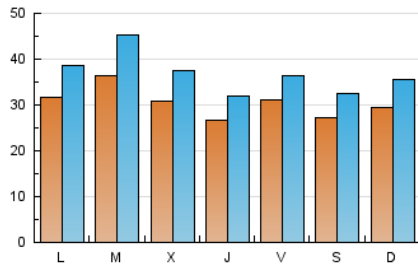

La República

1. Cifras totales y promedios (Nacional e Internacional)

MES - AÑO	NAVEGADORES UNICOS	VISITAS	PAGINAS
Septiembre - 2024	53.304	110.388	176.360
PROMEDIO DIARIO	3.045	3.680	5.879
PROMEDIO LUNES-VIERNES	3.129	3.795	6.113
PROMEDIO SABADO-DOMINGO	2.851	3.410	5.333
PAGINAS / VISITAS	1,60		
DURACION MEDIA VISITAS	0:02:29		
TIEMPO INTERACCIÓN MEDIO	0:02:16		

2. Secciones (Nacional e Internacional)

	PAGINAS	%
HOME	45.673	25.90 %
RESTO	130.687	74.10 %

3. Por día del mes (Nacional e Internacional)

Día	N. únicos	Visitas	Páginas	Día	N. únicos	Visitas	Páginas	Día	N. únicos	Visitas	Páginas
1	5.334	6.355	10.037	11	2.813	3.606	6.041	21	2.878	3.374	4.803
2	4.884	5.888	9.480	12	2.436	2.955	4.718	22	3.188	3.623	5.399
3	6.019	7.407	11.828	13	2.337	2.803	4.340	23	3.866	4.713	7.480
4	4.098	5.057	8.145	14	1.807	2.199	3.507	24	3.381	4.297	7.090
5	2.998	3.517	5.811	15	1.537	1.894	2.979	25	3.378	3.817	6.260
6	2.863	3.399	5.110	16	2.026	2.530	4.159	26	2.904	3.555	5.880
7	3.000	3.509	5.385	17	2.225	2.720	4.561	27	3.907	4.521	7.045
8	2.593	3.277	5.349	18	2.052	2.488	4.071	28	3.189	3.875	6.432
9	2.995	3.613	5.662	19	2.286	2.762	4.629	29	2.136	2.580	4.105
10	2.907	3.657	6.078	20	3.335	3.883	5.998	30	1.992	2.514	3.978

4. Gráficas (Nacional e Internacional)

4.1 Por día de la semana (promedio)

N. únicos / Visitas (x 100)

Páginas (x 100)

4.2 Por franja horaria (promedio)

Visitas_ (x 1000)

Páginas (x 1000)

4.3 Por meses