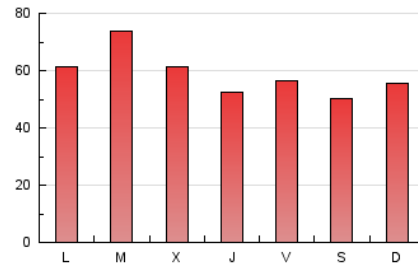

La República

1. Cifras totales y promedios (Nacional e Internacional)

MES - AÑO	NAVEGADORES UNICOS	VISITAS	PAGINAS
Septiembre - 2024	53.304	110.388	176.360
PROMEDIO DIARIO	3.045	3.680	5.879
PROMEDIO LUNES-VIERNES	3.129	3.795	6.113
PROMEDIO SABADO-DOMINGO	2.851	3.410	5.333
PAGINAS / VISITAS	1,60		
DURACION MEDIA VISITAS	0:02:29		
TIEMPO INTERACCIÓN MEDIO	0:02:16		

2. Secciones (Nacional e Internacional)

	PAGINAS	%
HOME	45.673	25.90 %
RESTO	130.687	74.10 %

3. Por día del mes (Nacional e Internacional)

Día	N. únicos	Visitas	Páginas	Día	N. únicos	Visitas	Páginas	Día	N. únicos	Visitas	Páginas
1	5.334	6.355	10.037	11	2.813	3.606	6.041	21	2.878	3.374	4.803
2	4.884	5.888	9.480	12	2.436	2.955	4.718	22	3.188	3.623	5.399
3	6.019	7.407	11.828	13	2.337	2.803	4.340	23	3.866	4.713	7.480
4	4.098	5.057	8.145	14	1.807	2.199	3.507	24	3.381	4.297	7.090
5	2.998	3.517	5.811	15	1.537	1.894	2.979	25	3.378	3.817	6.260
6	2.863	3.399	5.110	16	2.026	2.530	4.159	26	2.904	3.555	5.880
7	3.000	3.509	5.385	17	2.225	2.720	4.561	27	3.907	4.521	7.045
8	2.593	3.277	5.349	18	2.052	2.488	4.071	28	3.189	3.875	6.432
9	2.995	3.613	5.662	19	2.286	2.762	4.629	29	2.136	2.580	4.105
10	2.907	3.657	6.078	20	3.335	3.883	5.998	30	1.992	2.514	3.978

4. Gráficas (Nacional e Internacional)

4.1 Por día de la semana (promedio)

N. únicos / Visitas (x 100)

Páginas (x 100)

4.2 Por franja horaria (promedio)

Visitas_ (x 1000)

Páginas (x 1000)

4.3 Por meses