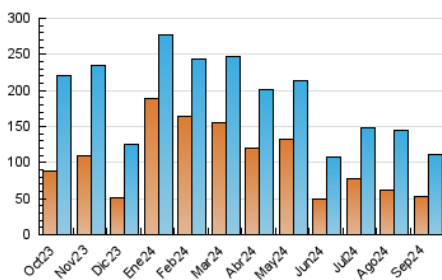

4.3 Por meses

N. únicos / Visitas (x 1000)