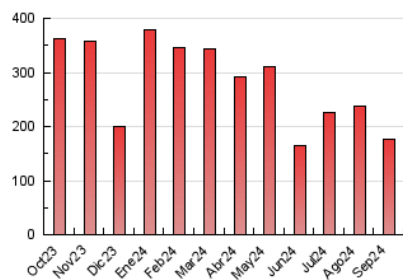

Páginas (x 1000)