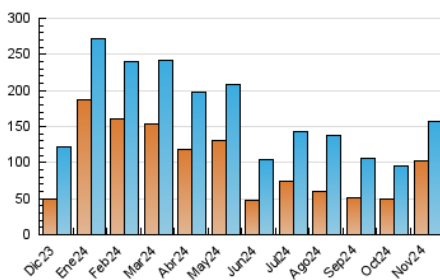

2. Secciones (Nacional)

	PAGINAS	%
HOME	39.720	17.74 %
RESTO	184.241	82.26 %

3. Por día del mes (Nacional)

Día	N. únicos	Visitas	Páginas	Día	N. únicos	Visitas	Páginas	Día	N. únicos	Visitas	Páginas
1	2.353	3.228	5.112	11	5.644	6.273	9.004	21	2.406	2.992	4.408
2	2.610	3.267	5.068	12	3.173	3.719	5.416	22	1.909	2.313	3.437
3	7.717	8.800	13.198	13	3.328	3.879	6.161	23	1.334	1.631	2.435
4	44.115	47.188	60.461	14	3.794	4.280	6.431	24	1.592	1.878	2.792
5	16.358	17.080	22.845	15	3.370	3.837	5.624	25	2.249	2.748	4.227
6	3.614	4.292	6.007	16	2.142	2.634	3.866	26	1.752	2.123	3.286
7	2.240	2.758	4.273	17	1.979	2.355	3.620	27	1.853	2.238	3.384
8	2.123	2.627	4.261	18	2.602	3.053	4.854	28	2.292	2.723	4.300
9	3.980	4.608	7.198	19	2.201	2.633	4.048	29	2.545	2.924	4.379
10	3.115	3.495	5.365	20	2.417	2.912	4.431	30	2.480	2.887	4.070

4. Gráficas (Nacional)

4.1 Por día de la semana (promedio)

N. únicos / Visitas (x 100)

Páginas (x 100)

4.2 Por franja horaria (promedio)

Visitas_ (x 1000)

Páginas (x 1000)

4.3 Por meses

N. únicos / Visitas (x 1000)

Páginas (x 1000)

5. Observaciones

Este Medio Electrónico de Comunicación ha sido medido por la herramienta Google Analytics de Google (GA4).

6. Definiciones básicas (Para más información ver Normas Técnicas para el Control de los Medios Electrónicos de Comunicación)

Visita:

Una secuencia ininterrumpida de páginas servidas a un usuario válido. Si dicho usuario no realiza peticiones de páginas en un periodo de tiempo (30 min) la siguiente petición constituirá el inicio de una nueva visita.