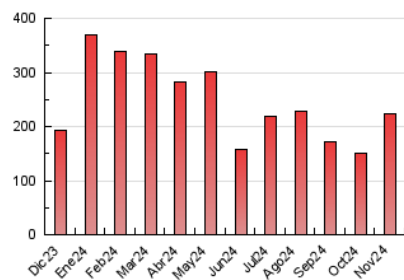

La República

1. Cifras totales y promedios (Nacional)

MES - AÑO	NAVEGADORES UNICOS	VISITAS	PAGINAS
Noviembre - 2024	102.933	156.940	223.961
PROMEDIO DIARIO	4.643	5.246	7.465
PROMEDIO LUNES-VIERNES	5.349	5.991	8.398
PROMEDIO SABADO-DOMINGO	2.994	3.506	5.290
PAGINAS / VISITAS	1,42		
DURACION MEDIA VISITAS	0:02:02		
TIEMPO INTERACCIÓN MEDIO	0:01:23		

2. Secciones (Nacional)

	PAGINAS	%
HOME	39.720	17.74 %
RESTO	184.241	82.26 %

3. Por día del mes (Nacional)

Día	N. únicos	Visitas	Páginas	Día	N. únicos	Visitas	Páginas	Día	N. únicos	Visitas	Páginas
1	2.353	3.228	5.112	11	5.644	6.273	9.004	21	2.406	2.992	4.408
2	2.610	3.267	5.068	12	3.173	3.719	5.416	22	1.909	2.313	3.437
3	7.717	8.800	13.198	13	3.328	3.879	6.161	23	1.334	1.631	2.435
4	44.115	47.188	60.461	14	3.794	4.280	6.431	24	1.592	1.878	2.792
5	16.358	17.080	22.845	15	3.370	3.837	5.624	25	2.249	2.748	4.227
6	3.614	4.292	6.007	16	2.142	2.634	3.866	26	1.752	2.123	3.286
7	2.240	2.758	4.273	17	1.979	2.355	3.620	27	1.853	2.238	3.384
8	2.123	2.627	4.261	18	2.602	3.053	4.854	28	2.292	2.723	4.300
9	3.980	4.608	7.198	19	2.201	2.633	4.048	29	2.545	2.924	4.379
10	3.115	3.495	5.365	20	2.417	2.912	4.431	30	2.480	2.887	4.070

4. Gráficas (Nacional)

4.1 Por día de la semana (promedio)

N. únicos / Visitas (x 100)

Páginas (x 100)

4.2 Por franja horaria (promedio)

Visitas_ (x 1000)

Páginas (x 1000)

4.3 Por meses

N. únicos / Visitas (x 1000)

Páginas (x 1000)

5. Observaciones

Este Medio Electrónico de Comunicación ha sido medido por la herramienta Google Analytics de Google (GA4).

6. Definiciones básicas (Para más información ver Normas Técnicas para el Control de los Medios Electrónicos de Comunicación)