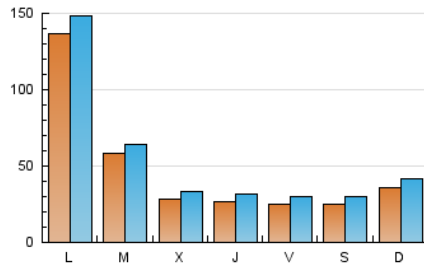

La República

1. Cifras totales y promedios (Nacional)

MES - AÑO	NAVEGADORES UNICOS	VISITAS	PAGINAS
Noviembre - 2024	102.933	156.940	223.961
PROMEDIO DIARIO	4.643	5.246	7.465
PROMEDIO LUNES-VIERNES	5.349	5.991	8.398
PROMEDIO SABADO-DOMINGO	2.994	3.506	5.290
PAGINAS / VISITAS	1,42		
DURACION MEDIA VISITAS	0:02:02		
TIEMPO INTERACCIÓN MEDIO	0:01:23		

2. Secciones (Nacional)

	PAGINAS	%
HOME	39.720	17.74 %
RESTO	184.241	82.26 %

3. Por día del mes (Nacional)

Día	N. únicos	Visitas	Páginas	Día	N. únicos	Visitas	Páginas	Día	N. únicos	Visitas	Páginas
1	2.353	3.228	5.112	11	5.644	6.273	9.004	21	2.406	2.992	4.408
2	2.610	3.267	5.068	12	3.173	3.719	5.416	22	1.909	2.313	3.437
3	7.717	8.800	13.198	13	3.328	3.879	6.161	23	1.334	1.631	2.435
4	44.115	47.188	60.461	14	3.794	4.280	6.431	24	1.592	1.878	2.792
5	16.358	17.080	22.845	15	3.370	3.837	5.624	25	2.249	2.748	4.227
6	3.614	4.292	6.007	16	2.142	2.634	3.866	26	1.752	2.123	3.286
7	2.240	2.758	4.273	17	1.979	2.355	3.620	27	1.853	2.238	3.384
8	2.123	2.627	4.261	18	2.602	3.053	4.854	28	2.292	2.723	4.300
9	3.980	4.608	7.198	19	2.201	2.633	4.048	29	2.545	2.924	4.379
10	3.115	3.495	5.365	20	2.417	2.912	4.431	30	2.480	2.887	4.070

4. Gráficas (Nacional)

4.1 Por día de la semana (promedio)

N. únicos / Visitas (x 100)

Páginas (x 100)

4.2 Por franja horaria (promedio)

Visitas_ (x 1000)

Páginas (x 1000)

4.3 Por meses