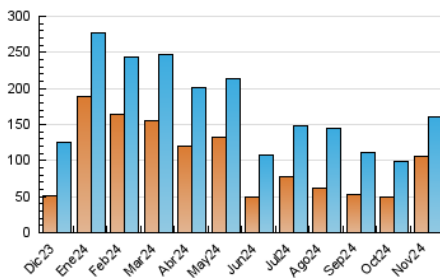

4.3 Por meses

N. únicos / Visitas (x 1000)