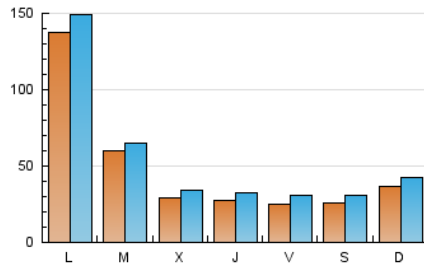

La República

1. Cifras totales y promedios (Nacional e Internacional)

MES - AÑO	NAVEGADORES UNICOS	VISITAS	PAGINAS
Noviembre - 2024	105.013	160.114	229.656
PROMEDIO DIARIO	4.732	5.348	7.655
PROMEDIO LUNES-VIERNES	5.442	6.099	8.572
PROMEDIO SABADO-DOMINGO	3.074	3.596	5.515
PAGINAS / VISITAS	1,43		
DURACION MEDIA VISITAS	0:02:02		
TIEMPO INTERACCIÓN MEDIO	0:01:24		

2. Secciones (Nacional e Internacional)

	PAGINAS	%
HOME	41.528	18.08 %
RESTO	188.128	81.92 %

3. Por día del mes (Nacional e Internacional)

Día	N. únicos	Visitas	Páginas	Día	N. únicos	Visitas	Páginas	Día	N. únicos	Visitas	Páginas
1	2.418	3.312	5.246	11	5.727	6.369	9.169	21	2.473	3.078	4.549
2	2.676	3.341	5.182	12	3.266	3.852	5.559	22	1.970	2.390	3.543
3	7.856	8.976	13.453	13	3.417	3.995	6.340	23	1.394	1.700	2.530
4	44.354	47.336	60.932	14	3.901	4.399	6.633	24	1.655	1.952	2.887
5	16.521	17.263	23.160	15	3.447	3.943	5.754	25	2.315	2.822	4.369
6	3.728	4.430	6.183	16	2.205	2.707	3.964	26	1.816	2.213	3.431
7	2.316	2.847	4.432	17	2.045	2.435	3.729	27	1.925	2.331	3.517
8	2.202	2.726	4.419	18	2.696	3.162	5.026	28	2.382	2.826	4.475
9	4.077	4.710	7.374	19	2.270	2.726	4.187	29	2.627	3.021	4.508
10	3.195	3.598	5.509	20	2.509	3.034	4.588	30	2.566	2.947	5.008

4. Gráficas (Nacional e Internacional)

4.1 Por día de la semana (promedio)

N. únicos / Visitas (x 100)

Páginas (x 100)

4.2 Por franja horaria (promedio)

Visitas_ (x 1000)

Páginas (x 1000)

4.3 Por meses