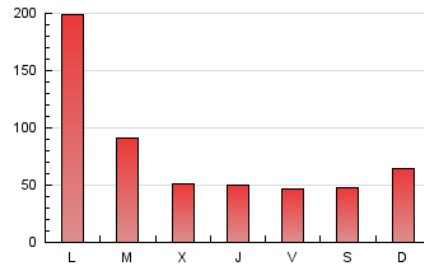

La República

1. Cifras totales y promedios (Nacional e Internacional)

MES - AÑO	NAVEGADORES UNICOS	VISITAS	PAGINAS
Noviembre - 2024	105.013	160.114	229.656
PROMEDIO DIARIO	4.732	5.348	7.655
PROMEDIO LUNES-VIERNES	5.442	6.099	8.572
PROMEDIO SABADO-DOMINGO	3.074	3.596	5.515
PAGINAS / VISITAS	1,43		
DURACION MEDIA VISITAS	0:02:02		
TIEMPO INTERACCIÓN MEDIO	0:01:24		

2. Secciones (Nacional e Internacional)

	PAGINAS	%
HOME	41.528	18.08 %
RESTO	188.128	81.92 %

3. Por día del mes (Nacional e Internacional)

Día	N. únicos	Visitas	Páginas	Día	N. únicos	Visitas	Páginas	Día	N. únicos	Visitas	Páginas
1	2.418	3.312	5.246	11	5.727	6.369	9.169	21	2.473	3.078	4.549
2	2.676	3.341	5.182	12	3.266	3.852	5.559	22	1.970	2.390	3.543
3	7.856	8.976	13.453	13	3.417	3.995	6.340	23	1.394	1.700	2.530
4	44.354	47.336	60.932	14	3.901	4.399	6.633	24	1.655	1.952	2.887
5	16.521	17.263	23.160	15	3.447	3.943	5.754	25	2.315	2.822	4.369
6	3.728	4.430	6.183	16	2.205	2.707	3.964	26	1.816	2.213	3.431
7	2.316	2.847	4.432	17	2.045	2.435	3.729	27	1.925	2.331	3.517
8	2.202	2.726	4.419	18	2.696	3.162	5.026	28	2.382	2.826	4.475
9	4.077	4.710	7.374	19	2.270	2.726	4.187	29	2.627	3.021	4.508
10	3.195	3.598	5.509	20	2.509	3.034	4.588	30	2.566	2.947	5.008

4. Gráficas (Nacional e Internacional)

4.1 Por día de la semana (promedio)

N. únicos / Visitas (x 100)

Páginas (x 100)

4.2 Por franja horaria (promedio)

Visitas_ (x 1000)

Páginas (x 1000)

4.3 Por meses