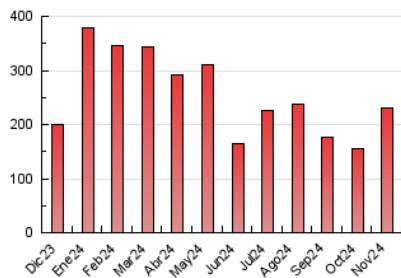

Páginas (x 1000)