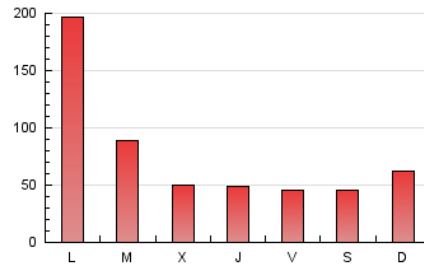

La República

1. Cifras totales y promedios (Nacional)

MES - AÑO	NAVEGADORES UNICOS	VISITAS	PAGINAS
Noviembre - 2024	102.933	156.940	223.961
PROMEDIO DIARIO	4.643	5.246	7.465
PROMEDIO LUNES-VIERNES	5.349	5.991	8.398
PROMEDIO SABADO-DOMINGO	2.994	3.506	5.290
PAGINAS / VISITAS	1,42		
DURACION MEDIA VISITAS	0:02:02		
TIEMPO INTERACCIÓN MEDIO	0:01:23		

2. Secciones (Nacional)

	PAGINAS	%
HOME	39.720	17.74 %
RESTO	184.241	82.26 %

3. Por día del mes (Nacional)

Día	N. únicos	Visitas	Páginas	Día	N. únicos	Visitas	Páginas	Día	N. únicos	Visitas	Páginas
1	2.353	3.228	5.112	11	5.644	6.273	9.004	21	2.406	2.992	4.408
2	2.610	3.267	5.068	12	3.173	3.719	5.416	22	1.909	2.313	3.437
3	7.717	8.800	13.198	13	3.328	3.879	6.161	23	1.334	1.631	2.435
4	44.115	47.188	60.461	14	3.794	4.280	6.431	24	1.592	1.878	2.792
5	16.358	17.080	22.845	15	3.370	3.837	5.624	25	2.249	2.748	4.227
6	3.614	4.292	6.007	16	2.142	2.634	3.866	26	1.752	2.123	3.286
7	2.240	2.758	4.273	17	1.979	2.355	3.620	27	1.853	2.238	3.384
8	2.123	2.627	4.261	18	2.602	3.053	4.854	28	2.292	2.723	4.300
9	3.980	4.608	7.198	19	2.201	2.633	4.048	29	2.545	2.924	4.379
10	3.115	3.495	5.365	20	2.417	2.912	4.431	30	2.480	2.887	4.070

4. Gráficas (Nacional)

4.1 Por día de la semana (promedio)

N. únicos / Visitas (x 100)

Páginas (x 100)

4.2 Por franja horaria (promedio)

Visitas_ (x 1000)

Páginas (x 1000)

4.3 Por meses