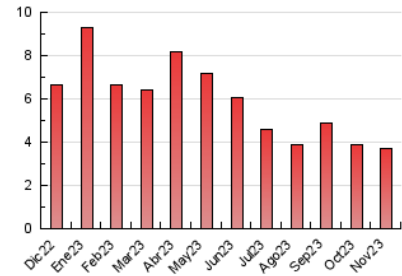

2. Secciones (Nacional)

	PAGINAS	%
HOME	731	19.77 %
RESTO	2.967	80.23 %

3. Por día del mes (Nacional)

Día	N. únicos	Visitas	Páginas	Día	N. únicos	Visitas	Páginas	Día	N. únicos	Visitas	Páginas
1	66	71	90	11	82	88	157	21	82	91	127
2	80	85	124	12	90	97	125	22	82	93	134
3	83	88	100	13	93	100	133	23	107	116	162
4	54	55	71	14	115	125	182	24	77	82	110
5	68	70	140	15	83	89	98	25	53	58	83
6	69	76	106	16	102	116	164	26	67	76	96
7	71	76	100	17	83	90	128	27	82	91	111
8	66	70	120	18	59	62	80	28	86	92	150
9	98	113	213	19	66	70	97	29	78	82	135
10	98	106	152	20	77	84	113	30	73	79	97

4. Gráficas (Nacional)

4.1 Por día de la semana (promedio)

N. únicos / Visitas (x 100)

Páginas (x 100)

4.2 Por franja horaria (promedio)

Visitas_ (x 1000)

Páginas (x 1000)

4.3 Por meses

N. únicos / Visitas (x 1000)

Páginas (x 1000)

5. Observaciones

Este Medio Electrónico de Comunicación ha sido medido por la herramienta Google Analytics de Google (GA4)

6. Definiciones básicas (Para más información ver Normas Técnicas para el Control de los Medios Electrónicos de Comunicación)

Visita:

Una secuencia ininterrumpida de páginas servidas a un usuario válido. Si dicho usuario no realiza peticiones de páginas en un periodo de tiempo (30 min) la siguiente petición constituirá el inicio de una nueva visita.