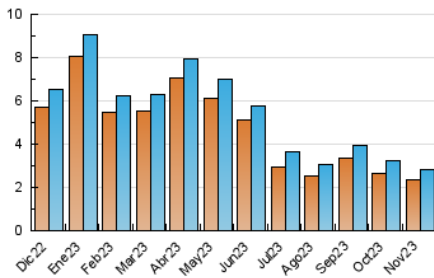

4.2 Por franja horaria (promedio)

Visitas_ (x 1000)

Páginas (x 1000)

4.3 Por meses

N. únicos / Visitas (x 1000)