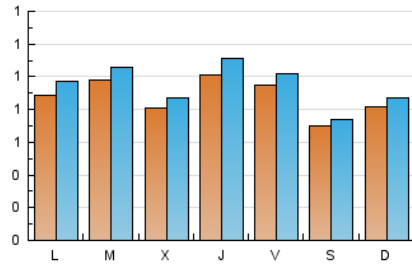

1. Cifras totales y promedios (Nacional e Internacional)

MES - AÑO	NAVEGADORES UNICOS	VISITAS	PAGINAS
Noviembre - 2023	2.349	2.852	4.013
PROMEDIO DIARIO	88	95	134
PROMEDIO LUNES-VIERNES	93	100	140
PROMEDIO SABADO-DOMINGO	76	81	117
PAGINAS / VISITAS	1,41		
DURACION MEDIA VISITAS	0:02:01		
TIEMPO INTERACCIÓN MEDIO	0:00:46		

2. Secciones (Nacional e Internacional)

	PAGINAS	%
HOME	790	19.69 %
RESTO	3.223	80.31 %

3. Por día del mes (Nacional e Internacional)

Día	N. únicos	Visitas	Páginas	Día	N. únicos	Visitas	Páginas	Día	N. únicos	Visitas	Páginas
1	73	78	97	11	91	99	169	21	92	102	137
2	86	91	133	12	102	109	146	22	92	102	154
3	88	93	106	13	101	108	140	23	122	132	181
4	56	57	73	14	124	134	193	24	83	88	116
5	69	71	141	15	84	90	99	25	61	66	93
6	79	86	116	16	113	127	176	26	78	87	108
7	77	82	107	17	100	108	148	27	89	98	120
8	69	73	124	18	71	74	96	28	97	104	161
9	102	117	217	19	77	81	112	29	88	93	148
10	110	118	171	20	87	95	123	30	81	89	108

4. Gráficas (Nacional e Internacional)

4.1 Por día de la semana (promedio)

N. únicos / Visitas (x 100)

Páginas (x 100)

4.2 Por franja horaria (promedio)

Visitas_ (x 1000)

Páginas (x 1000)

4.3 Por meses