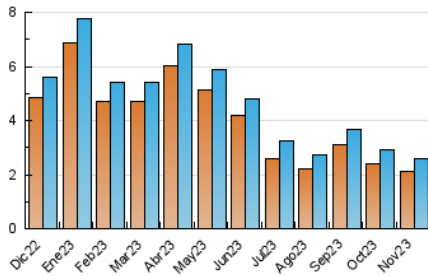

2. Secciones (Nacional)

	PAGINAS	%
HOME	731	19.77 %
RESTO	2.967	80.23 %

3. Por día del mes (Nacional)

Día	N. únicos	Visitas	Páginas	Día	N. únicos	Visitas	Páginas	Día	N. únicos	Visitas	Páginas
1	66	71	90	11	82	88	157	21	82	91	127
2	80	85	124	12	90	97	125	22	82	93	134
3	83	88	100	13	93	100	133	23	107	116	162
4	54	55	71	14	115	125	182	24	77	82	110
5	68	70	140	15	83	89	98	25	53	58	83
6	69	76	106	16	102	116	164	26	67	76	96
7	71	76	100	17	83	90	128	27	82	91	111
8	66	70	120	18	59	62	80	28	86	92	150
9	98	113	213	19	66	70	97	29	78	82	135
10	98	106	152	20	77	84	113	30	73	79	97

4. Gráficas (Nacional)

4.1 Por día de la semana (promedio)

N. únicos / Visitas (x 100)

Páginas (x 100)

4.2 Por franja horaria (promedio)

Visitas_ (x 1000)

Páginas (x 1000)

4.3 Por meses

N. únicos / Visitas (x 1000)

Páginas (x 1000)

5. Observaciones

Este Medio Electrónico de Comunicación ha sido medido por la herramienta Google Analytics de Google (GA4)

6. Definiciones básicas (Para más información ver Normas Técnicas para el Control de los Medios Electrónicos de Comunicación)

Visita:

Una secuencia ininterrumpida de páginas servidas a un usuario válido. Si dicho usuario no realiza peticiones de páginas en un periodo de tiempo (30 min) la siguiente petición constituirá el inicio de una nueva visita.