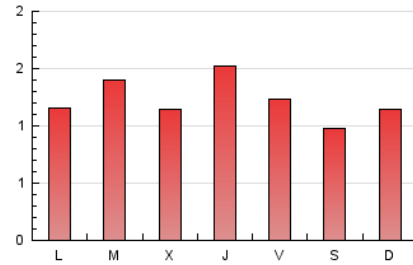

1. Cifras totales y promedios (Nacional)

MES - AÑO	NAVEGADORES UNICOS	VISITAS	PAGINAS
Noviembre - 2023	2.115	2.591	3.698
PROMEDIO DIARIO	80	86	123
PROMEDIO LUNES-VIERNES	84	92	130
PROMEDIO SABADO-DOMINGO	67	72	106
PAGINAS / VISITAS	1,43		
DURACION MEDIA VISITAS	0:02:06		
TIEMPO INTERACCIÓN MEDIO	0:00:48		

2. Secciones (Nacional)

	PAGINAS	%
HOME	731	19.77 %
RESTO	2.967	80.23 %

3. Por día del mes (Nacional)

Día	N. únicos	Visitas	Páginas	Día	N. únicos	Visitas	Páginas	Día	N. únicos	Visitas	Páginas
1	66	71	90	11	82	88	157	21	82	91	127
2	80	85	124	12	90	97	125	22	82	93	134
3	83	88	100	13	93	100	133	23	107	116	162
4	54	55	71	14	115	125	182	24	77	82	110
5	68	70	140	15	83	89	98	25	53	58	83
6	69	76	106	16	102	116	164	26	67	76	96
7	71	76	100	17	83	90	128	27	82	91	111
8	66	70	120	18	59	62	80	28	86	92	150
9	98	113	213	19	66	70	97	29	78	82	135
10	98	106	152	20	77	84	113	30	73	79	97

4. Gráficas (Nacional)

4.1 Por día de la semana (promedio)

N. únicos / Visitas (x 100)

Páginas (x 100)

4.2 Por franja horaria (promedio)

Visitas_ (x 1000)

Páginas (x 1000)

4.3 Por meses