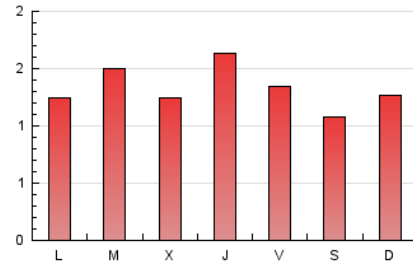

1. Cifras totales y promedios (Nacional e Internacional)

MES - AÑO	NAVEGADORES UNICOS	VISITAS	PAGINAS
Noviembre - 2023	2.349	2.852	4.013
PROMEDIO DIARIO	88	95	134
PROMEDIO LUNES-VIERNES	93	100	140
PROMEDIO SABADO-DOMINGO	76	81	117
PAGINAS / VISITAS	1,41		
DURACION MEDIA VISITAS	0:02:01		
TIEMPO INTERACCIÓN MEDIO	0:00:46		

2. Secciones (Nacional e Internacional)

	PAGINAS	%
HOME	790	19.69 %
RESTO	3.223	80.31 %

3. Por día del mes (Nacional e Internacional)

Día	N. únicos	Visitas	Páginas	Día	N. únicos	Visitas	Páginas	Día	N. únicos	Visitas	Páginas
1	73	78	97	11	91	99	169	21	92	102	137
2	86	91	133	12	102	109	146	22	92	102	154
3	88	93	106	13	101	108	140	23	122	132	181
4	56	57	73	14	124	134	193	24	83	88	116
5	69	71	141	15	84	90	99	25	61	66	93
6	79	86	116	16	113	127	176	26	78	87	108
7	77	82	107	17	100	108	148	27	89	98	120
8	69	73	124	18	71	74	96	28	97	104	161
9	102	117	217	19	77	81	112	29	88	93	148
10	110	118	171	20	87	95	123	30	81	89	108

4. Gráficas (Nacional e Internacional)

4.1 Por día de la semana (promedio)

N. únicos / Visitas (x 100)

Páginas (x 100)

4.2 Por franja horaria (promedio)

Visitas_ (x 1000)

Páginas (x 1000)

4.3 Por meses