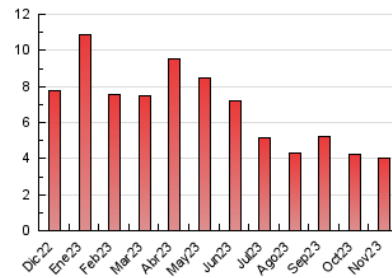

Páginas (x 1000)