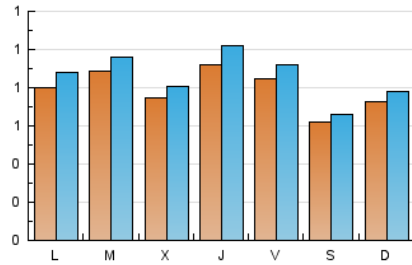

1. Cifras totales y promedios (Nacional)

MES - AÑO	NAVEGADORES UNICOS	VISITAS	PAGINAS
Noviembre - 2023	2.115	2.591	3.698
PROMEDIO DIARIO	80	86	123
PROMEDIO LUNES-VIERNES	84	92	130
PROMEDIO SABADO-DOMINGO	67	72	106
PAGINAS / VISITAS	1,43		
DURACION MEDIA VISITAS	0:02:06		
TIEMPO INTERACCIÓN MEDIO	0:00:48		

2. Secciones (Nacional)

	PAGINAS	%
HOME	731	19.77 %
RESTO	2.967	80.23 %

3. Por día del mes (Nacional)

Día	N. únicos	Visitas	Páginas	Día	N. únicos	Visitas	Páginas	Día	N. únicos	Visitas	Páginas
1	66	71	90	11	82	88	157	21	82	91	127
2	80	85	124	12	90	97	125	22	82	93	134
3	83	88	100	13	93	100	133	23	107	116	162
4	54	55	71	14	115	125	182	24	77	82	110
5	68	70	140	15	83	89	98	25	53	58	83
6	69	76	106	16	102	116	164	26	67	76	96
7	71	76	100	17	83	90	128	27	82	91	111
8	66	70	120	18	59	62	80	28	86	92	150
9	98	113	213	19	66	70	97	29	78	82	135
10	98	106	152	20	77	84	113	30	73	79	97

4. Gráficas (Nacional)

4.1 Por día de la semana (promedio)

N. únicos / Visitas (x 100)

Páginas (x 100)

4.2 Por franja horaria (promedio)

Visitas_ (x 1000)

Páginas (x 1000)

4.3 Por meses