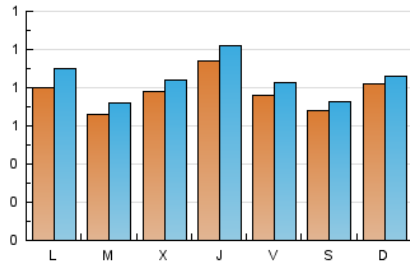

1. Cifras totales y promedios (Nacional)

MES - AÑO	NAVEGADORES UNICOS	VISITAS	PAGINAS
Diciembre - 2024	2.128	2.609	3.576
PROMEDIO DIARIO	78	84	115
PROMEDIO LUNES-VIERNES	78	86	118
PROMEDIO SABADO-DOMINGO	76	80	109
PAGINAS / VISITAS	1,37		
DURACION MEDIA VISITAS	0:01:55		
TIEMPO INTERACCIÓN MEDIO	0:00:40		

2. Secciones (Nacional)

	PAGINAS	%
HOME	576	16.11 %
RESTO	3.000	83.89 %

3. Por día del mes (Nacional)

Día	N. únicos	Visitas	Páginas	Día	N. únicos	Visitas	Páginas	Día	N. únicos	Visitas	Páginas
1	62	65	99	11	104	111	163	21	118	125	157
2	87	99	157	12	75	88	112	22	176	183	219
3	85	89	131	13	50	58	71	23	98	103	137
4	70	74	89	14	49	52	64	24	59	62	102
5	55	57	74	15	40	40	58	25	41	44	65
6	50	56	60	16	89	100	165	26	52	53	92
7	67	74	96	17	75	84	130	27	49	53	86
8	83	89	142	18	98	105	126	28	38	41	73
9	79	90	129	19	193	208	287	29	51	55	69
10	79	88	123	20	156	164	187	30	48	59	64
								31	33	37	49

4. Gráficas (Nacional)

4.1 Por día de la semana (promedio)

N. únicos / Visitas (x 100)

Páginas (x 100)

4.2 Por franja horaria (promedio)

Visitas_ (x 1000)

Páginas (x 1000)

4.3 Por meses