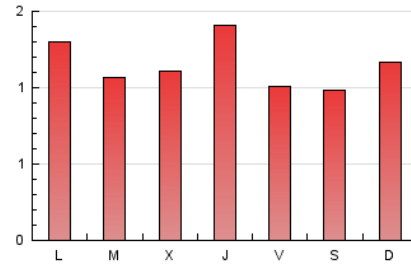

1. Cifras totales y promedios (Nacional)

MES - AÑO	NAVEGADORES UNICOS	VISITAS	PAGINAS
Diciembre - 2024	2.128	2.609	3.576
PROMEDIO DIARIO	78	84	115
PROMEDIO LUNES-VIERNES	78	86	118
PROMEDIO SABADO-DOMINGO	76	80	109
PAGINAS / VISITAS	1,37		
DURACION MEDIA VISITAS	0:01:55		
TIEMPO INTERACCIÓN MEDIO	0:00:40		

2. Secciones (Nacional)

	PAGINAS	%
HOME	576	16.11 %
RESTO	3.000	83.89 %

3. Por día del mes (Nacional)

Día	N. únicos	Visitas	Páginas	Día	N. únicos	Visitas	Páginas	Día	N. únicos	Visitas	Páginas
1	62	65	99	11	104	111	163	21	118	125	157
2	87	99	157	12	75	88	112	22	176	183	219
3	85	89	131	13	50	58	71	23	98	103	137
4	70	74	89	14	49	52	64	24	59	62	102
5	55	57	74	15	40	40	58	25	41	44	65
6	50	56	60	16	89	100	165	26	52	53	92
7	67	74	96	17	75	84	130	27	49	53	86
8	83	89	142	18	98	105	126	28	38	41	73
9	79	90	129	19	193	208	287	29	51	55	69
10	79	88	123	20	156	164	187	30	48	59	64
								31	33	37	49

4. Gráficas (Nacional)

4.1 Por día de la semana (promedio)

N. únicos / Visitas (x 100)

Páginas (x 100)

4.2 Por franja horaria (promedio)

Visitas_ (x 1000)

Páginas (x 1000)

4.3 Por meses