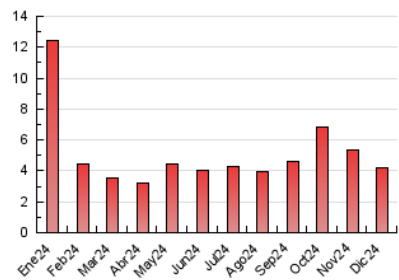

Páginas (x 1000)