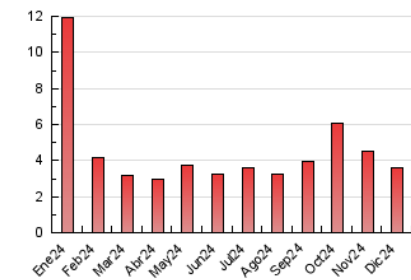

1. Cifras totales y promedios (Nacional)

MES - AÑO	NAVEGADORES UNICOS	VISITAS	PAGINAS
Diciembre - 2024	2.128	2.609	3.576
PROMEDIO DIARIO	78	84	115
PROMEDIO LUNES-VIERNES	78	86	118
PROMEDIO SABADO-DOMINGO	76	80	109
PAGINAS / VISITAS	1,37		
DURACION MEDIA VISITAS	0:01:55		
TIEMPO INTERACCIÓN MEDIO	0:00:40		

2. Secciones (Nacional)

	PAGINAS	%
HOME	576	16.11 %
RESTO	3.000	83.89 %

3. Por día del mes (Nacional)

Día	N. únicos	Visitas	Páginas	Día	N. únicos	Visitas	Páginas	Día	N. únicos	Visitas	Páginas
1	62	65	99	11	104	111	163	21	118	125	157
2	87	99	157	12	75	88	112	22	176	183	219
3	85	89	131	13	50	58	71	23	98	103	137
4	70	74	89	14	49	52	64	24	59	62	102
5	55	57	74	15	40	40	58	25	41	44	65
6	50	56	60	16	89	100	165	26	52	53	92
7	67	74	96	17	75	84	130	27	49	53	86
8	83	89	142	18	98	105	126	28	38	41	73
9	79	90	129	19	193	208	287	29	51	55	69
10	79	88	123	20	156	164	187	30	48	59	64
								31	33	37	49

4. Gráficas (Nacional)

4.1 Por día de la semana (promedio)

N. únicos / Visitas (x 100)

Páginas (x 100)

4.2 Por franja horaria (promedio)

Visitas_ (x 1000)

Páginas (x 1000)

4.3 Por meses

N. únicos / Visitas (x 1000)

Páginas (x 1000)

5. Observaciones

Este Medio Electrónico de Comunicación ha sido medido por la herramienta Google Analytics de Google (GA4).

6. Definiciones básicas (Para más información ver Normas Técnicas para el Control de los Medios Electrónicos de Comunicación)