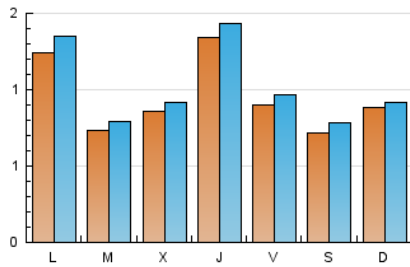

1. Cifras totales y promedios (Nacional e Internacional)

MES - AÑO	NAVEGADORES UNICOS	VISITAS	PAGINAS
Diciembre - 2024	2.663	3.209	4.202
PROMEDIO DIARIO	95	102	136
PROMEDIO LUNES-VIERNES	101	109	144
PROMEDIO SABADO-DOMINGO	81	86	114
PAGINAS / VISITAS	1,33		
DURACION MEDIA VISITAS	0:01:49		
TIEMPO INTERACCIÓN MEDIO	0:00:35		

2. Secciones (Nacional e Internacional)

	PAGINAS	%
HOME	654	15.56 %
RESTO	3.548	84.44 %

3. Por día del mes (Nacional e Internacional)

Día	N. únicos	Visitas	Páginas	Día	N. únicos	Visitas	Páginas	Día	N. únicos	Visitas	Páginas
1	69	72	108	11	113	121	177	21	121	128	161
2	118	130	189	12	106	119	145	22	183	191	227
3	93	98	141	13	59	67	82	23	144	150	201
4	77	83	105	14	52	56	68	24	68	71	113
5	107	109	126	15	43	43	62	25	47	50	72
6	58	64	68	16	143	155	223	26	86	91	129
7	70	77	99	17	85	94	144	27	56	60	94
8	88	94	149	18	105	112	137	28	46	51	83
9	130	142	180	19	237	252	334	29	55	60	73
10	84	93	128	20	188	196	229	30	87	98	103
								31	36	40	52

4. Gráficas (Nacional e Internacional)

4.1 Por día de la semana (promedio)

N. únicos / Visitas (x 100)

Páginas (x 100)

4.2 Por franja horaria (promedio)

Visitas_ (x 1000)

Páginas (x 1000)

4.3 Por meses