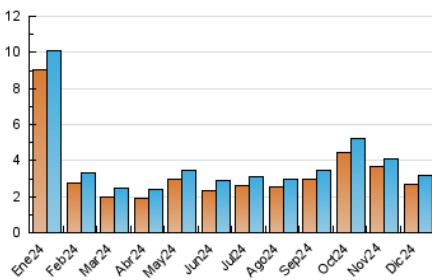

4.3 Por meses

N. únicos / Visitas (x 1000)