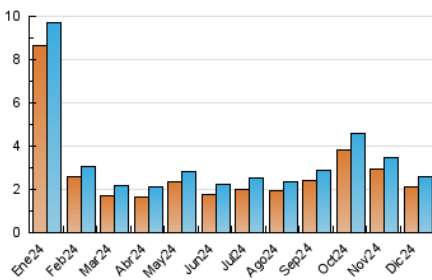

2. Secciones (Nacional)

	PAGINAS	%
HOME	576	16.11 %
RESTO	3.000	83.89 %

3. Por día del mes (Nacional)

Día	N. únicos	Visitas	Páginas	Día	N. únicos	Visitas	Páginas	Día	N. únicos	Visitas	Páginas
1	62	65	99	11	104	111	163	21	118	125	157
2	87	99	157	12	75	88	112	22	176	183	219
3	85	89	131	13	50	58	71	23	98	103	137
4	70	74	89	14	49	52	64	24	59	62	102
5	55	57	74	15	40	40	58	25	41	44	65
6	50	56	60	16	89	100	165	26	52	53	92
7	67	74	96	17	75	84	130	27	49	53	86
8	83	89	142	18	98	105	126	28	38	41	73
9	79	90	129	19	193	208	287	29	51	55	69
10	79	88	123	20	156	164	187	30	48	59	64
								31	33	37	49

4. Gráficas (Nacional)

4.1 Por día de la semana (promedio)

N. únicos / Visitas (x 100)

Páginas (x 100)

4.2 Por franja horaria (promedio)

Visitas_ (x 1000)

Páginas (x 1000)

4.3 Por meses

N. únicos / Visitas (x 1000)

Páginas (x 1000)

5. Observaciones

Este Medio Electrónico de Comunicación ha sido medido por la herramienta Google Analytics de Google (GA4).

6. Definiciones básicas (Para más información ver Normas Técnicas para el Control de los Medios Electrónicos de Comunicación)

Visita:

Una secuencia ininterrumpida de páginas servidas a un usuario válido. Si dicho usuario no realiza peticiones de páginas en un periodo de tiempo (30 min) la siguiente petición constituirá el inicio de una nueva visita.