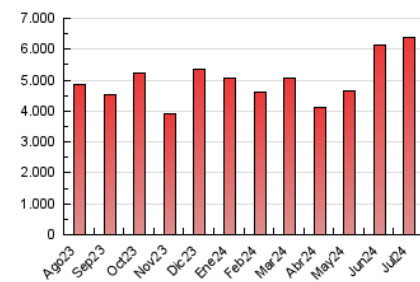

#### 3. Por día del mes (Nacional)

Día	N. únicos	Visitas	Páginas	Día	N. únicos	Visitas	Páginas	Día	N. únicos	Visitas	Páginas
1	51.322	62.424	193.100	11	55.072	65.578	107.087	21	85.146	103.997	325.727
2	64.045	77.057	131.058	12	39.571	49.540	93.827	22	79.577	92.843	213.700
3	113.644	126.201	227.477	13	66.630	82.188	172.302	23	55.192	67.613	143.477
4	60.861	73.250	152.159	14	68.557	80.919	347.673	24	74.817	89.481	171.209
5	66.889	80.805	131.704	15	76.519	88.981	338.849	25	75.312	87.929	158.769
6	46.485	58.149	149.123	16	111.598	130.600	257.170	26	67.827	79.346	133.527
7	39.925	50.104	213.850	17	135.675	150.837	393.816	27	51.292	61.625	133.089
8	47.339	56.625	149.225	18	137.599	150.300	395.971	28	80.474	95.812	178.902
9	51.865	65.187	119.354	19	76.359	91.003	299.779	29	114.574	136.222	198.767
10	46.492	57.051	106.964	20	48.365	56.689	239.427	30	132.251	147.140	221.865
								31	61.238	72.853	269.727

### 4.1 Por día de la semana (promedio)

N. únicos / Visitas (x 100)

Páginas (x 100)

### 4.2 Por franja horaria (promedio)

Visitas\_ (x 1000)

Páginas (x 1000)

### 4.3 Por meses

N. únicos / Visitas (x 1000)

Páginas (x 1000)