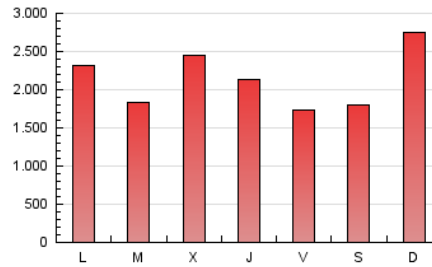

### 1. Cifras totales y promedios (Nacional e Internacional)

MES - AÑO	NAVEGADORES UNICOS	VISITAS	PAGINAS
Julio - 2024	1.238.226	2.810.133	6.673.016
<b>PROMEDIO DIARIO</b>	<b>76.818</b>	<b>90.649</b>	<b>215.259</b>
<b>PROMEDIO LUNES-VIERNES</b>	81.489	95.544	210.870
<b>PROMEDIO SABADO-DOMINGO</b>	63.389	76.578	227.876
<b>PAGINAS / VISITAS</b>	2,37		
<b>DURACION MEDIA VISITAS</b>	0:01:48		
<b>TIEMPO INTERACCIÓN MEDIO</b>	0:00:54		

### 3. Por día del mes (Nacional e Internacional)

Día	N. únicos	Visitas	Páginas	Día	N. únicos	Visitas	Páginas	Día	N. únicos	Visitas	Páginas
<b>1</b>	54.770	67.109	205.102	<b>11</b>	57.695	68.890	112.078	<b>21</b>	88.177	107.372	337.240
<b>2</b>	66.514	81.254	137.305	<b>12</b>	42.143	51.939	99.752	<b>22</b>	83.650	97.827	226.662
<b>3</b>	116.330	129.930	236.045	<b>13</b>	69.388	85.385	179.469	<b>23</b>	58.021	71.087	152.000
<b>4</b>	63.948	77.073	159.586	<b>14</b>	71.581	84.099	359.361	<b>24</b>	77.969	93.708	184.003
<b>5</b>	69.386	84.335	138.133	<b>15</b>	80.325	93.262	359.100	<b>25</b>	78.576	92.110	167.915
<b>6</b>	48.655	60.676	154.308	<b>16</b>	115.561	135.708	268.835	<b>26</b>	70.584	82.385	140.648
<b>7</b>	41.737	52.227	219.402	<b>17</b>	140.295	156.262	412.520	<b>27</b>	53.570	64.447	138.419
<b>8</b>	50.191	60.391	158.004	<b>18</b>	140.948	154.825	413.454	<b>28</b>	83.463	99.329	186.397
<b>9</b>	54.751	69.273	125.966	<b>19</b>	79.760	95.078	314.991	<b>29</b>	119.565	143.177	208.994
<b>10</b>	49.052	60.018	112.552	<b>20</b>	50.539	59.087	248.410	<b>30</b>	139.099	154.201	233.184
								<b>31</b>	65.119	77.669	283.181

### 4. Gráficas (Nacional e Internacional)

#### 4.1 Por día de la semana (promedio)

N. únicos / Visitas (x 100)

Páginas (x 100)