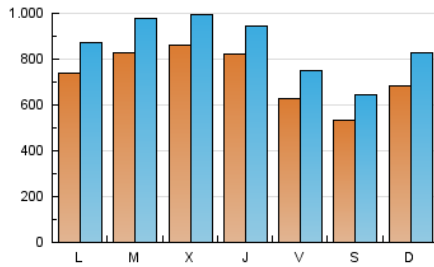

4. Gráficas (Nacional)

4.1 Por día de la semana (promedio)

N. únicos / Visitas (x 100)