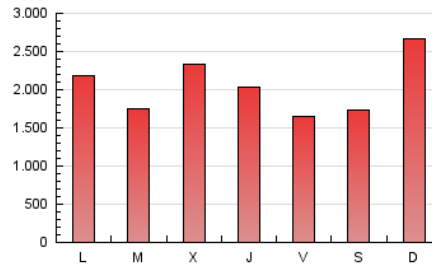

Páginas (x 100)