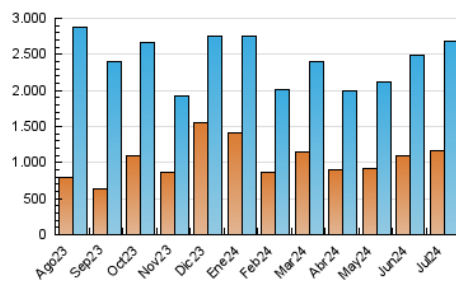

#### 3. Por día del mes (Nacional)

Día	N. únicos	Visitas	Páginas	Día	N. únicos	Visitas	Páginas	Día	N. únicos	Visitas	Páginas
1	51.322	62.424	193.100	11	55.072	65.578	107.087	21	85.146	103.997	325.727
2	64.045	77.057	131.058	12	39.571	49.540	93.827	22	79.577	92.843	213.700
3	113.644	126.201	227.477	13	66.630	82.188	172.302	23	55.192	67.613	143.477
4	60.861	73.250	152.159	14	68.557	80.919	347.673	24	74.817	89.481	171.209
5	66.889	80.805	131.704	15	76.519	88.981	338.849	25	75.312	87.929	158.769
6	46.485	58.149	149.123	16	111.598	130.600	257.170	26	67.827	79.346	133.527
7	39.925	50.104	213.850	17	135.675	150.837	393.816	27	51.292	61.625	133.089
8	47.339	56.625	149.225	18	137.599	150.300	395.971	28	80.474	95.812	178.902
9	51.865	65.187	119.354	19	76.359	91.003	299.779	29	114.574	136.222	198.767
10	46.492	57.051	106.964	20	48.365	56.689	239.427	30	132.251	147.140	221.865
								31	61.238	72.853	269.727

### 4.1 Por día de la semana (promedio)

N. únicos / Visitas (x 100)

Páginas (x 100)

### 4.2 Por franja horaria (promedio)

Visitas\_ (x 1000)

Páginas (x 1000)

### 4.3 Por meses

N. únicos / Visitas (x 1000)

Páginas (x 1000)