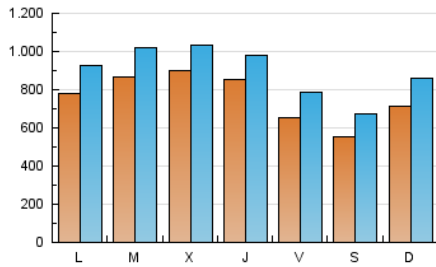

4. Gráficas (Nacional e Internacional)

4.1 Por día de la semana (promedio)

N. únicos / Visitas (x 100)