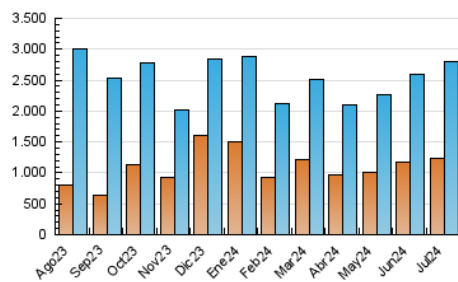

### 3. Por día del mes (Nacional e Internacional)

Día	N. únicos	Visitas	Páginas	Día	N. únicos	Visitas	Páginas	Día	N. únicos	Visitas	Páginas
<b>1</b>	54.770	67.109	205.102	<b>11</b>	57.695	68.890	112.078	<b>21</b>	88.177	107.372	337.240
<b>2</b>	66.514	81.254	137.305	<b>12</b>	42.143	51.939	99.752	<b>22</b>	83.650	97.827	226.662
<b>3</b>	116.330	129.930	236.045	<b>13</b>	69.388	85.385	179.469	<b>23</b>	58.021	71.087	152.000
<b>4</b>	63.948	77.073	159.586	<b>14</b>	71.581	84.099	359.361	<b>24</b>	77.969	93.708	184.003
<b>5</b>	69.386	84.335	138.133	<b>15</b>	80.325	93.262	359.100	<b>25</b>	78.576	92.110	167.915
<b>6</b>	48.655	60.676	154.308	<b>16</b>	115.561	135.708	268.835	<b>26</b>	70.584	82.385	140.648
<b>7</b>	41.737	52.227	219.402	<b>17</b>	140.295	156.262	412.520	<b>27</b>	53.570	64.447	138.419
<b>8</b>	50.191	60.391	158.004	<b>18</b>	140.948	154.825	413.454	<b>28</b>	83.463	99.329	186.397
<b>9</b>	54.751	69.273	125.966	<b>19</b>	79.760	95.078	314.991	<b>29</b>	119.565	143.177	208.994
<b>10</b>	49.052	60.018	112.552	<b>20</b>	50.539	59.087	248.410	<b>30</b>	139.099	154.201	233.184
								<b>31</b>	65.119	77.669	283.181

#### 4.1 Por día de la semana (promedio)

N. únicos / Visitas (x 100)

Páginas (x 100)

#### 4.2 Por franja horaria (promedio)

Visitas\_ (x 1000)

Páginas (x 1000)

#### 4.3 Por meses

N. únicos / Visitas (x 1000)

Páginas (x 1000)