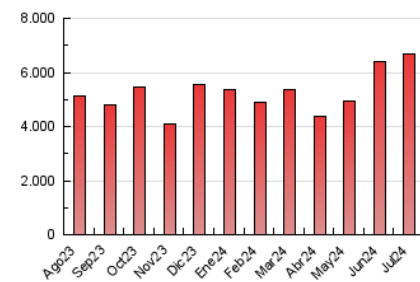

### 3. Por día del mes (Nacional e Internacional)

Día	N. únicos	Visitas	Páginas	Día	N. únicos	Visitas	Páginas	Día	N. únicos	Visitas	Páginas
<b>1</b>	54.770	67.109	205.102	<b>11</b>	57.695	68.890	112.078	<b>21</b>	88.177	107.372	337.240
<b>2</b>	66.514	81.254	137.305	<b>12</b>	42.143	51.939	99.752	<b>22</b>	83.650	97.827	226.662
<b>3</b>	116.330	129.930	236.045	<b>13</b>	69.388	85.385	179.469	<b>23</b>	58.021	71.087	152.000
<b>4</b>	63.948	77.073	159.586	<b>14</b>	71.581	84.099	359.361	<b>24</b>	77.969	93.708	184.003
<b>5</b>	69.386	84.335	138.133	<b>15</b>	80.325	93.262	359.100	<b>25</b>	78.576	92.110	167.915
<b>6</b>	48.655	60.676	154.308	<b>16</b>	115.561	135.708	268.835	<b>26</b>	70.584	82.385	140.648
<b>7</b>	41.737	52.227	219.402	<b>17</b>	140.295	156.262	412.520	<b>27</b>	53.570	64.447	138.419
<b>8</b>	50.191	60.391	158.004	<b>18</b>	140.948	154.825	413.454	<b>28</b>	83.463	99.329	186.397
<b>9</b>	54.751	69.273	125.966	<b>19</b>	79.760	95.078	314.991	<b>29</b>	119.565	143.177	208.994
<b>10</b>	49.052	60.018	112.552	<b>20</b>	50.539	59.087	248.410	<b>30</b>	139.099	154.201	233.184
								<b>31</b>	65.119	77.669	283.181

#### 4.1 Por día de la semana (promedio)

N. únicos / Visitas (x 100)

Páginas (x 100)

#### 4.2 Por franja horaria (promedio)

Visitas\_ (x 1000)

Páginas (x 1000)

#### 4.3 Por meses

N. únicos / Visitas (x 1000)

Páginas (x 1000)