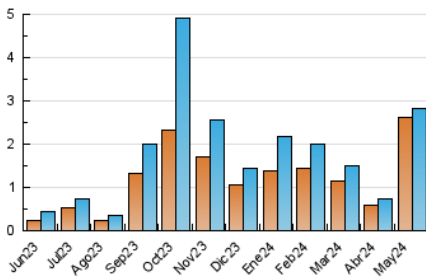

4.3 Por meses

N. únicos / Visitas (x 1000)