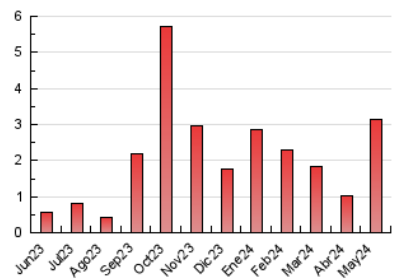

1. Cifras totales y promedios (Nacional)

MES - AÑO	NAVEGADORES UNICOS	VISITAS	PAGINAS
Mayo - 2024	2.585	2.780	3.133
PROMEDIO DIARIO	86	90	101
PROMEDIO LUNES-VIERNES	112	116	129
PROMEDIO SABADO-DOMINGO	14	14	20
PAGINAS / VISITAS	1,13		
DURACION MEDIA VISITAS	0:01:41		
TIEMPO INTERACCIÓN MEDIO	0:01:10		

2. Secciones (Nacional)

	PAGINAS	%
HOME	99	3.16 %
RESTO	3.034	96.84 %

3. Por día del mes (Nacional)

Día	N. únicos	Visitas	Páginas	Día	N. únicos	Visitas	Páginas	Día	N. únicos	Visitas	Páginas
1	243	274	282	11	3	3	3	21	14	15	36
2	563	573	606	12	8	9	11	22	7	8	21
3	1.497	1.540	1.665	13	6	6	9	23	11	12	14
4	50	50	91	14	9	9	10	24	6	6	7
5	31	31	32	15	7	7	12	25	5	5	7
6	91	93	101	16	5	6	24	26	6	6	7
7	37	38	40	17	5	5	6	27	4	5	8
8	14	16	21	18	3	3	4	28	11	11	26
9	9	10	17	19	4	4	8	29	7	7	9
10	3	3	6	20	8	8	17	30	6	7	12
								31	8	10	21

4. Gráficas (Nacional)

4.1 Por día de la semana (promedio)

N. únicos / Visitas (x 100)

Páginas (x 100)

4.2 Por franja horaria (promedio)

Visitas_ (x 1000)

Páginas (x 1000)

4.3 Por meses

N. únicos / Visitas (x 1000)

Páginas (x 1000)

5. Observaciones

Este Medio Electrónico de Comunicación ha sido medido por la herramienta Google Analytics de Google (GA4)

6. Definiciones básicas (Para más información ver Normas Técnicas para el Control de los Medios Electrónicos de Comunicación)