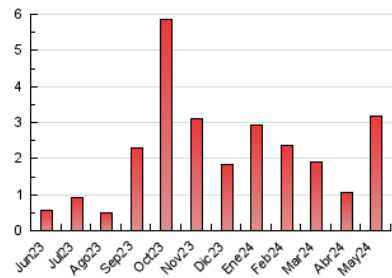

Páginas (x 1000)