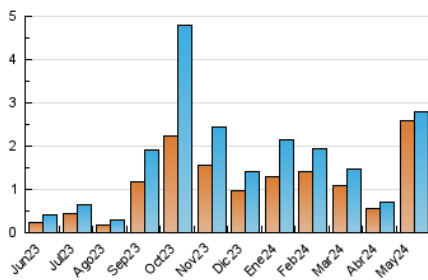

2. Secciones (Nacional)

	PAGINAS	%
HOME	99	3.16 %
RESTO	3.034	96.84 %

3. Por día del mes (Nacional)

Día	N. únicos	Visitas	Páginas	Día	N. únicos	Visitas	Páginas	Día	N. únicos	Visitas	Páginas
1	243	274	282	11	3	3	3	21	14	15	36
2	563	573	606	12	8	9	11	22	7	8	21
3	1.497	1.540	1.665	13	6	6	9	23	11	12	14
4	50	50	91	14	9	9	10	24	6	6	7
5	31	31	32	15	7	7	12	25	5	5	7
6	91	93	101	16	5	6	24	26	6	6	7
7	37	38	40	17	5	5	6	27	4	5	8
8	14	16	21	18	3	3	4	28	11	11	26
9	9	10	17	19	4	4	8	29	7	7	9
10	3	3	6	20	8	8	17	30	6	7	12
								31	8	10	21

4. Gráficas (Nacional)

4.1 Por día de la semana (promedio)

N. únicos / Visitas (x 100)

Páginas (x 100)

4.2 Por franja horaria (promedio)

Visitas_ (x 1000)

Páginas (x 1000)

4.3 Por meses

N. únicos / Visitas (x 1000)

Páginas (x 1000)

5. Observaciones

Este Medio Electrónico de Comunicación ha sido medido por la herramienta Google Analytics de Google (GA4)

6. Definiciones básicas (Para más información ver Normas Técnicas para el Control de los Medios Electrónicos de Comunicación)

Visita:

Una secuencia ininterrumpida de páginas servidas a un usuario válido. Si dicho usuario no realiza peticiones de páginas en un periodo de tiempo (30 min) la siguiente petición constituirá el inicio de una nueva visita.