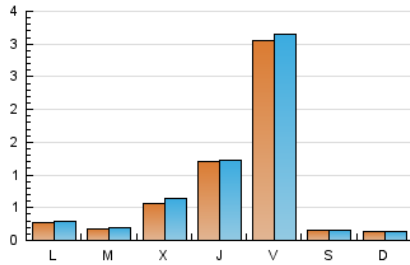

1. Cifras totales y promedios (Nacional e Internacional)

MES - AÑO	NAVEGADORES UNICOS	VISITAS	PAGINAS
Mayo - 2024	2.611	2.812	3.167
PROMEDIO DIARIO	87	91	102
PROMEDIO LUNES-VIERNES	113	117	130
PROMEDIO SABADO-DOMINGO	14	14	21
PAGINAS / VISITAS	1,13		
DURACION MEDIA VISITAS	0:01:41		
TIEMPO INTERACCIÓN MEDIO	0:01:10		

2. Secciones (Nacional e Internacional)

	PAGINAS	%
HOME	101	3.19 %
RESTO	3.066	96.81 %

3. Por día del mes (Nacional e Internacional)

Día	N. únicos	Visitas	Páginas	Día	N. únicos	Visitas	Páginas	Día	N. únicos	Visitas	Páginas
1	245	278	285	11	3	3	3	21	14	15	36
2	568	578	611	12	8	9	11	22	7	8	21
3	1.507	1.551	1.677	13	7	7	10	23	11	12	14
4	52	52	94	14	9	9	10	24	6	6	7
5	32	32	33	15	8	8	13	25	5	5	7
6	92	94	102	16	6	7	25	26	6	6	7
7	39	40	43	17	7	7	8	27	4	5	8
8	15	17	22	18	3	3	4	28	11	11	26
9	9	10	17	19	4	4	8	29	7	7	9
10	3	3	6	20	8	8	17	30	6	7	12
								31	8	10	21

4. Gráficas (Nacional e Internacional)

4.1 Por día de la semana (promedio)

N. únicos / Visitas (x 100)

Páginas (x 100)

4.2 Por franja horaria (promedio)

Visitas_ (x 1000)

Páginas (x 1000)

4.3 Por meses