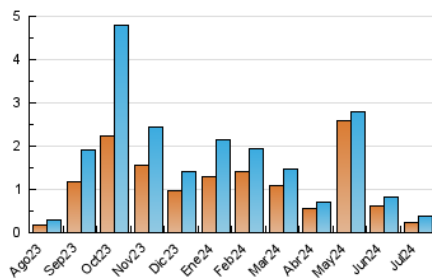

4.3 Por meses

N. únicos / Visitas (x 1000)