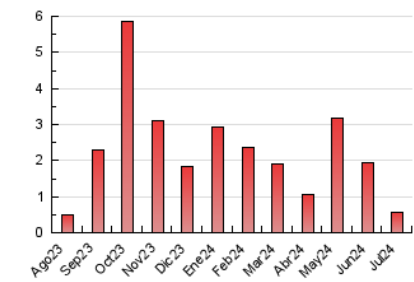

Páginas (x 1000)