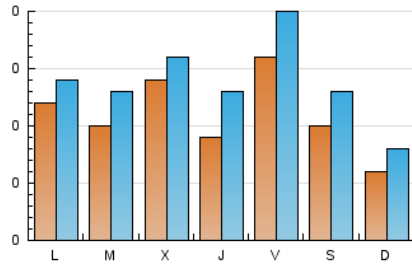

1. Cifras totales y promedios (Nacional e Internacional)

MES - AÑO	NAVEGADORES UNICOS	VISITAS	PAGINAS
Julio - 2024	271	430	580
PROMEDIO DIARIO	11	14	19
PROMEDIO LUNES-VIERNES	12	15	21
PROMEDIO SABADO-DOMINGO	8	11	12
PAGINAS / VISITAS	1,35		
DURACION MEDIA VISITAS	0:02:00		
TIEMPO INTERACCIÓN MEDIO	0:00:44		

2. Secciones (Nacional e Internacional)

	PAGINAS	%
HOME	157	27.07 %
RESTO	423	72.93 %

3. Por día del mes (Nacional e Internacional)

Día	N. únicos	Visitas	Páginas	Día	N. únicos	Visitas	Páginas	Día	N. únicos	Visitas	Páginas
1	7	12	15	11	7	11	14	21	5	7	7
2	6	10	12	12	6	10	9	22	9	11	10
3	11	14	24	13	2	5	6	23	21	23	28
4	6	11	13	14	4	6	5	24	9	10	18
5	34	40	48	15	4	5	5	25	9	13	12
6	26	31	33	16	5	6	9	26	10	15	21
7	10	13	22	17	31	34	45	27	6	8	8
8	8	9	14	18	13	17	40	28	6	7	6
9	10	13	15	19	12	14	16	29	30	34	36
10	5	7	14	20	7	8	9	30	9	11	14
								31	13	15	52

4. Gráficas (Nacional e Internacional)

4.1 Por día de la semana (promedio)

N. únicos / Visitas (x 100)

Páginas (x 100)

4.2 Por franja horaria (promedio)

Visitas_ (x 1000)

Páginas (x 1000)

4.3 Por meses