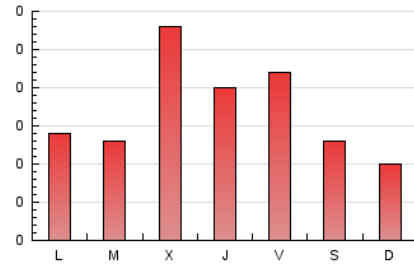

1. Cifras totales y promedios (Nacional)

MES - AÑO	NAVEGADORES UNICOS	VISITAS	PAGINAS
Julio - 2024	242	397	535
PROMEDIO DIARIO	10	13	17
PROMEDIO LUNES-VIERNES	11	14	19
PROMEDIO SABADO-DOMINGO	8	10	11
PAGINAS / VISITAS	1,35		
DURACION MEDIA VISITAS	0:02:04		
TIEMPO INTERACCIÓN MEDIO	0:00:48		

2. Secciones (Nacional)

	PAGINAS	%
HOME	140	26.17 %
RESTO	395	73.83 %

3. Por día del mes (Nacional)

Día	N. únicos	Visitas	Páginas	Día	N. únicos	Visitas	Páginas	Día	N. únicos	Visitas	Páginas
1	7	12	15	11	7	11	14	21	5	7	7
2	6	10	12	12	6	10	9	22	6	8	7
3	11	14	24	13	2	5	6	23	17	19	24
4	6	11	13	14	4	6	5	24	9	10	18
5	31	37	45	15	4	5	5	25	9	13	12
6	23	28	30	16	4	5	8	26	8	13	17
7	10	13	22	17	27	30	37	27	4	6	5
8	7	8	10	18	13	17	40	28	5	6	6
9	8	11	10	19	12	14	16	29	27	31	33
10	5	7	14	20	7	8	9	30	8	10	13
								31	10	12	49

4. Gráficas (Nacional)

4.1 Por día de la semana (promedio)

N. únicos / Visitas (x 100)

Páginas (x 100)

4.2 Por franja horaria (promedio)

Visitas_ (x 1000)

Páginas (x 1000)

4.3 Por meses