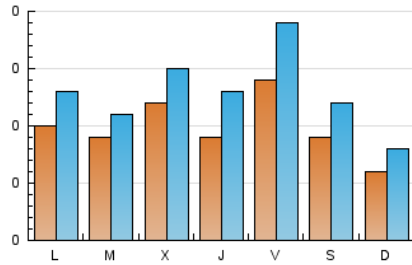

1. Cifras totales y promedios (Nacional)

MES - AÑO	NAVEGADORES UNICOS	VISITAS	PAGINAS
Julio - 2024	242	397	535
PROMEDIO DIARIO	10	13	17
PROMEDIO LUNES-VIERNES	11	14	19
PROMEDIO SABADO-DOMINGO	8	10	11
PAGINAS / VISITAS	1,35		
DURACION MEDIA VISITAS	0:02:04		
TIEMPO INTERACCIÓN MEDIO	0:00:48		

2. Secciones (Nacional)

	PAGINAS	%
HOME	140	26.17 %
RESTO	395	73.83 %

3. Por día del mes (Nacional)

Día	N. únicos	Visitas	Páginas	Día	N. únicos	Visitas	Páginas	Día	N. únicos	Visitas	Páginas
1	7	12	15	11	7	11	14	21	5	7	7
2	6	10	12	12	6	10	9	22	6	8	7
3	11	14	24	13	2	5	6	23	17	19	24
4	6	11	13	14	4	6	5	24	9	10	18
5	31	37	45	15	4	5	5	25	9	13	12
6	23	28	30	16	4	5	8	26	8	13	17
7	10	13	22	17	27	30	37	27	4	6	5
8	7	8	10	18	13	17	40	28	5	6	6
9	8	11	10	19	12	14	16	29	27	31	33
10	5	7	14	20	7	8	9	30	8	10	13
								31	10	12	49

4. Gráficas (Nacional)

4.1 Por día de la semana (promedio)

N. únicos / Visitas (x 100)

Páginas (x 100)

4.2 Por franja horaria (promedio)

Visitas_ (x 1000)

Páginas (x 1000)

4.3 Por meses