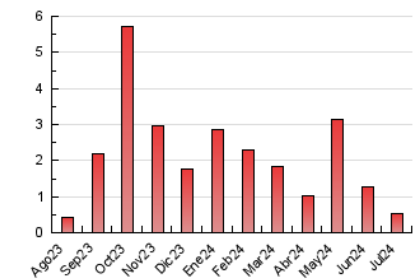

1. Cifras totales y promedios (Nacional)

MES - AÑO	NAVEGADORES UNICOS	VISITAS	PAGINAS
Julio - 2024	242	397	535
PROMEDIO DIARIO	10	13	17
PROMEDIO LUNES-VIERNES	11	14	19
PROMEDIO SABADO-DOMINGO	8	10	11
PAGINAS / VISITAS	1,35		
DURACION MEDIA VISITAS	0:02:04		
TIEMPO INTERACCIÓN MEDIO	0:00:48		

2. Secciones (Nacional)

	PAGINAS	%
HOME	140	26.17 %
RESTO	395	73.83 %

3. Por día del mes (Nacional)

Día	N. únicos	Visitas	Páginas	Día	N. únicos	Visitas	Páginas	Día	N. únicos	Visitas	Páginas
1	7	12	15	11	7	11	14	21	5	7	7
2	6	10	12	12	6	10	9	22	6	8	7
3	11	14	24	13	2	5	6	23	17	19	24
4	6	11	13	14	4	6	5	24	9	10	18
5	31	37	45	15	4	5	5	25	9	13	12
6	23	28	30	16	4	5	8	26	8	13	17
7	10	13	22	17	27	30	37	27	4	6	5
8	7	8	10	18	13	17	40	28	5	6	6
9	8	11	10	19	12	14	16	29	27	31	33
10	5	7	14	20	7	8	9	30	8	10	13
								31	10	12	49

4. Gráficas (Nacional)

4.1 Por día de la semana (promedio)

N. únicos / Visitas (x 100)

Páginas (x 100)

4.2 Por franja horaria (promedio)

Visitas_ (x 1000)

Páginas (x 1000)

4.3 Por meses

N. únicos / Visitas (x 1000)

Páginas (x 1000)

5. Observaciones

Este Medio Electrónico de Comunicación ha sido medido por la herramienta Google Analytics de Google (GA4)

6. Definiciones básicas (Para más información ver Normas Técnicas para el Control de los Medios Electrónicos de Comunicación)