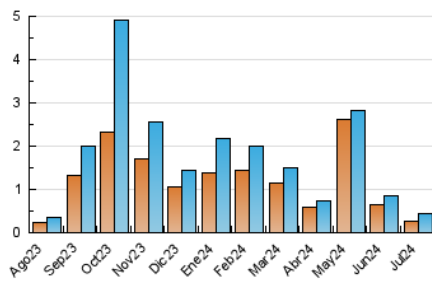

4.3 Por meses

N. únicos / Visitas (x 1000)