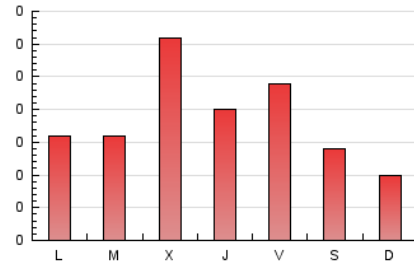

1. Cifras totales y promedios (Nacional e Internacional)

MES - AÑO	NAVEGADORES UNICOS	VISITAS	PAGINAS
Julio - 2024	271	430	580
PROMEDIO DIARIO	11	14	19
PROMEDIO LUNES-VIERNES	12	15	21
PROMEDIO SABADO-DOMINGO	8	11	12
PAGINAS / VISITAS	1,35		
DURACION MEDIA VISITAS	0:02:00		
TIEMPO INTERACCIÓN MEDIO	0:00:44		

2. Secciones (Nacional e Internacional)

	PAGINAS	%
HOME	157	27.07 %
RESTO	423	72.93 %

3. Por día del mes (Nacional e Internacional)

Día	N. únicos	Visitas	Páginas	Día	N. únicos	Visitas	Páginas	Día	N. únicos	Visitas	Páginas
1	7	12	15	11	7	11	14	21	5	7	7
2	6	10	12	12	6	10	9	22	9	11	10
3	11	14	24	13	2	5	6	23	21	23	28
4	6	11	13	14	4	6	5	24	9	10	18
5	34	40	48	15	4	5	5	25	9	13	12
6	26	31	33	16	5	6	9	26	10	15	21
7	10	13	22	17	31	34	45	27	6	8	8
8	8	9	14	18	13	17	40	28	6	7	6
9	10	13	15	19	12	14	16	29	30	34	36
10	5	7	14	20	7	8	9	30	9	11	14
								31	13	15	52

4. Gráficas (Nacional e Internacional)

4.1 Por día de la semana (promedio)

N. únicos / Visitas (x 100)

Páginas (x 100)

4.2 Por franja horaria (promedio)

Visitas_ (x 1000)

Páginas (x 1000)

4.3 Por meses