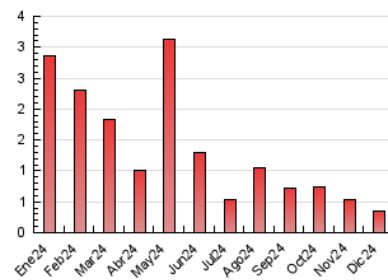

1. Cifras totales y promedios (Nacional)

MES - AÑO	NAVEGADORES UNICOS	VISITAS	PAGINAS
Diciembre - 2024	144	232	357
PROMEDIO DIARIO	7	7	12
PROMEDIO LUNES-VIERNES	7	8	13
PROMEDIO SABADO-DOMINGO	6	6	8
PAGINAS / VISITAS	1,54		
DURACION MEDIA VISITAS	0:02:29		
TIEMPO INTERACCIÓN MEDIO	0:00:58		

2. Secciones (Nacional)

	PAGINAS	%
HOME	116	32.49 %
RESTO	241	67.51 %

3. Por día del mes (Nacional)

Día	N. únicos	Visitas	Páginas	Día	N. únicos	Visitas	Páginas	Día	N. únicos	Visitas	Páginas
1	10	13	14	11	17	18	35	21	2	2	2
2	6	7	11	12	7	9	8	22	3	3	3
3	11	15	19	13	9	9	11	23	4	4	5
4	5	6	15	14	4	5	7	24	5	7	14
5	9	10	30	15	6	6	9	25	3	3	4
6	6	7	22	16	7	7	7	26	11	11	25
7	9	9	13	17	4	5	6	27	10	12	13
8	4	4	10	18	6	7	7	28	4	4	5
9	10	10	9	19	1	2	2	29	8	10	12
10	10	10	11	20	2	2	2	30	9	11	22
								31	4	4	4

4. Gráficas (Nacional)

4.1 Por día de la semana (promedio)

N. únicos / Visitas (x 100)

Páginas (x 100)

4.2 Por franja horaria (promedio)

Visitas_ (x 1000)

Páginas (x 1000)

4.3 Por meses

N. únicos / Visitas (x 1000)

Páginas (x 1000)

5. Observaciones

Este Medio Electrónico de Comunicación ha sido medido por la herramienta Google Analytics de Google (GA4).

6. Definiciones básicas (Para más información ver Normas Técnicas para el Control de los Medios Electrónicos de Comunicación)