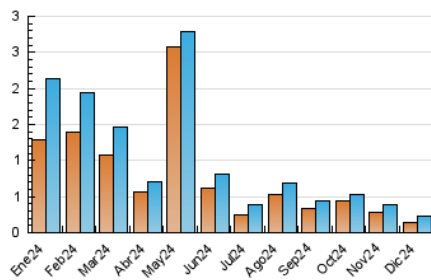

2. Secciones (Nacional)

	PAGINAS	%
HOME	116	32.49 %
RESTO	241	67.51 %

3. Por día del mes (Nacional)

Día	N. únicos	Visitas	Páginas	Día	N. únicos	Visitas	Páginas	Día	N. únicos	Visitas	Páginas
1	10	13	14	11	17	18	35	21	2	2	2
2	6	7	11	12	7	9	8	22	3	3	3
3	11	15	19	13	9	9	11	23	4	4	5
4	5	6	15	14	4	5	7	24	5	7	14
5	9	10	30	15	6	6	9	25	3	3	4
6	6	7	22	16	7	7	7	26	11	11	25
7	9	9	13	17	4	5	6	27	10	12	13
8	4	4	10	18	6	7	7	28	4	4	5
9	10	10	9	19	1	2	2	29	8	10	12
10	10	10	11	20	2	2	2	30	9	11	22
								31	4	4	4

4. Gráficas (Nacional)

4.1 Por día de la semana (promedio)

N. únicos / Visitas (x 100)

Páginas (x 100)

4.2 Por franja horaria (promedio)

Visitas_ (x 1000)

Páginas (x 1000)

4.3 Por meses

N. únicos / Visitas (x 1000)

Páginas (x 1000)

5. Observaciones

Este Medio Electrónico de Comunicación ha sido medido por la herramienta Google Analytics de Google (GA4).

6. Definiciones básicas (Para más información ver Normas Técnicas para el Control de los Medios Electrónicos de Comunicación)

Visita:

Una secuencia ininterrumpida de páginas servidas a un usuario válido. Si dicho usuario no realiza peticiones de páginas en un periodo de tiempo (30 min) la siguiente petición constituirá el inicio de una nueva visita.