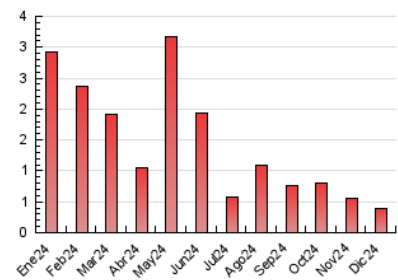

Páginas (x 1000)