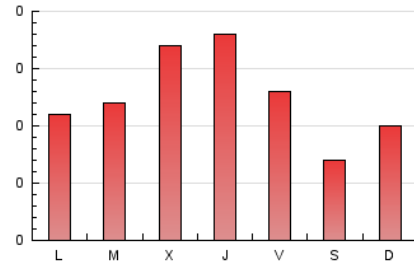

1. Cifras totales y promedios (Nacional e Internacional)

MES - AÑO	NAVEGADORES UNICOS	VISITAS	PAGINAS
Diciembre - 2024	159	256	382
PROMEDIO DIARIO	7	8	12
PROMEDIO LUNES-VIERNES	8	9	14
PROMEDIO SABADO-DOMINGO	6	7	9
PAGINAS / VISITAS	1,49		
DURACION MEDIA VISITAS	0:02:27		
TIEMPO INTERACCIÓN MEDIO	0:00:58		

2. Secciones (Nacional e Internacional)

	PAGINAS	%
HOME	125	32.72 %
RESTO	257	67.28 %

3. Por día del mes (Nacional e Internacional)

Día	N. únicos	Visitas	Páginas	Día	N. únicos	Visitas	Páginas	Día	N. únicos	Visitas	Páginas
1	11	15	16	11	21	25	42	21	2	2	2
2	7	8	12	12	8	10	9	22	3	3	3
3	11	16	20	13	10	10	12	23	4	4	5
4	5	6	15	14	4	5	7	24	6	8	15
5	10	11	33	15	7	7	10	25	3	3	4
6	7	8	23	16	7	7	7	26	11	11	25
7	9	10	14	17	5	6	7	27	10	12	13
8	4	4	10	18	6	7	7	28	5	5	6
9	12	12	10	19	2	3	3	29	8	10	12
10	11	11	12	20	2	2	2	30	9	11	22
								31	4	4	4

4. Gráficas (Nacional e Internacional)

4.1 Por día de la semana (promedio)

N. únicos / Visitas (x 100)

Páginas (x 100)

4.2 Por franja horaria (promedio)

Visitas_ (x 1000)

Páginas (x 1000)

4.3 Por meses