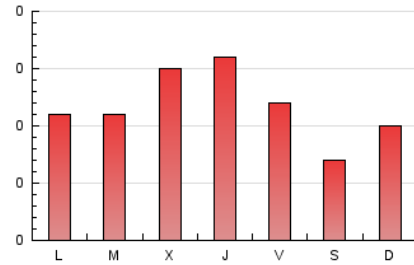

1. Cifras totales y promedios (Nacional)

MES - AÑO	NAVEGADORES UNICOS	VISITAS	PAGINAS
Diciembre - 2024	144	232	357
PROMEDIO DIARIO	7	7	12
PROMEDIO LUNES-VIERNES	7	8	13
PROMEDIO SABADO-DOMINGO	6	6	8
PAGINAS / VISITAS	1,54		
DURACION MEDIA VISITAS	0:02:29		
TIEMPO INTERACCIÓN MEDIO	0:00:58		

2. Secciones (Nacional)

	PAGINAS	%
HOME	116	32.49 %
RESTO	241	67.51 %

3. Por día del mes (Nacional)

Día	N. únicos	Visitas	Páginas	Día	N. únicos	Visitas	Páginas	Día	N. únicos	Visitas	Páginas
1	10	13	14	11	17	18	35	21	2	2	2
2	6	7	11	12	7	9	8	22	3	3	3
3	11	15	19	13	9	9	11	23	4	4	5
4	5	6	15	14	4	5	7	24	5	7	14
5	9	10	30	15	6	6	9	25	3	3	4
6	6	7	22	16	7	7	7	26	11	11	25
7	9	9	13	17	4	5	6	27	10	12	13
8	4	4	10	18	6	7	7	28	4	4	5
9	10	10	9	19	1	2	2	29	8	10	12
10	10	10	11	20	2	2	2	30	9	11	22
								31	4	4	4

4. Gráficas (Nacional)

4.1 Por día de la semana (promedio)

N. únicos / Visitas (x 100)

Páginas (x 100)

4.2 Por franja horaria (promedio)

Visitas_ (x 1000)

Páginas (x 1000)

4.3 Por meses