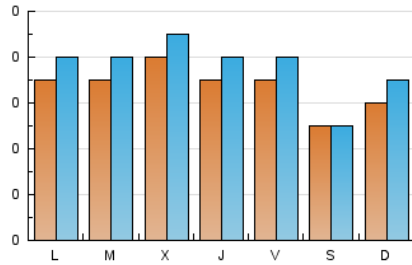

1. Cifras totales y promedios (Nacional)

MES - AÑO	NAVEGADORES UNICOS	VISITAS	PAGINAS
Diciembre - 2024	144	232	357
PROMEDIO DIARIO	7	7	12
PROMEDIO LUNES-VIERNES	7	8	13
PROMEDIO SABADO-DOMINGO	6	6	8
PAGINAS / VISITAS	1,54		
DURACION MEDIA VISITAS	0:02:29		
TIEMPO INTERACCIÓN MEDIO	0:00:58		

2. Secciones (Nacional)

	PAGINAS	%
HOME	116	32.49 %
RESTO	241	67.51 %

3. Por día del mes (Nacional)

Día	N. únicos	Visitas	Páginas	Día	N. únicos	Visitas	Páginas	Día	N. únicos	Visitas	Páginas
1	10	13	14	11	17	18	35	21	2	2	2
2	6	7	11	12	7	9	8	22	3	3	3
3	11	15	19	13	9	9	11	23	4	4	5
4	5	6	15	14	4	5	7	24	5	7	14
5	9	10	30	15	6	6	9	25	3	3	4
6	6	7	22	16	7	7	7	26	11	11	25
7	9	9	13	17	4	5	6	27	10	12	13
8	4	4	10	18	6	7	7	28	4	4	5
9	10	10	9	19	1	2	2	29	8	10	12
10	10	10	11	20	2	2	2	30	9	11	22
								31	4	4	4

4. Gráficas (Nacional)

4.1 Por día de la semana (promedio)

N. únicos / Visitas (x 100)

Páginas (x 100)

4.2 Por franja horaria (promedio)

Visitas_ (x 1000)

Páginas (x 1000)

4.3 Por meses