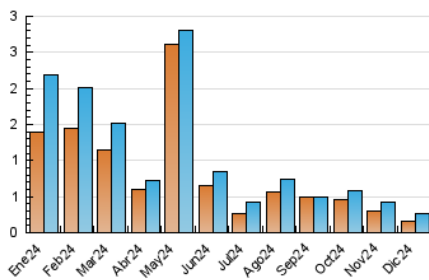

4.3 Por meses

N. únicos / Visitas (x 1000)