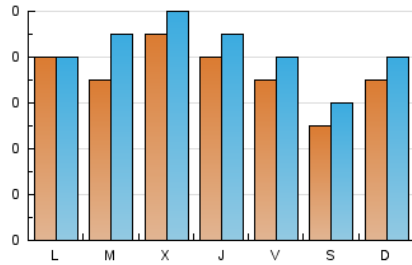

1. Cifras totales y promedios (Nacional e Internacional)

MES - AÑO	NAVEGADORES UNICOS	VISITAS	PAGINAS
Diciembre - 2024	159	256	382
PROMEDIO DIARIO	7	8	12
PROMEDIO LUNES-VIERNES	8	9	14
PROMEDIO SABADO-DOMINGO	6	7	9
PAGINAS / VISITAS	1,49		
DURACION MEDIA VISITAS	0:02:27		
TIEMPO INTERACCIÓN MEDIO	0:00:58		

2. Secciones (Nacional e Internacional)

	PAGINAS	%
HOME	125	32.72 %
RESTO	257	67.28 %

3. Por día del mes (Nacional e Internacional)

Día	N. únicos	Visitas	Páginas	Día	N. únicos	Visitas	Páginas	Día	N. únicos	Visitas	Páginas
1	11	15	16	11	21	25	42	21	2	2	2
2	7	8	12	12	8	10	9	22	3	3	3
3	11	16	20	13	10	10	12	23	4	4	5
4	5	6	15	14	4	5	7	24	6	8	15
5	10	11	33	15	7	7	10	25	3	3	4
6	7	8	23	16	7	7	7	26	11	11	25
7	9	10	14	17	5	6	7	27	10	12	13
8	4	4	10	18	6	7	7	28	5	5	6
9	12	12	10	19	2	3	3	29	8	10	12
10	11	11	12	20	2	2	2	30	9	11	22
								31	4	4	4

4. Gráficas (Nacional e Internacional)

4.1 Por día de la semana (promedio)

N. únicos / Visitas (x 100)

Páginas (x 100)

4.2 Por franja horaria (promedio)

Visitas_ (x 1000)

Páginas (x 1000)

4.3 Por meses