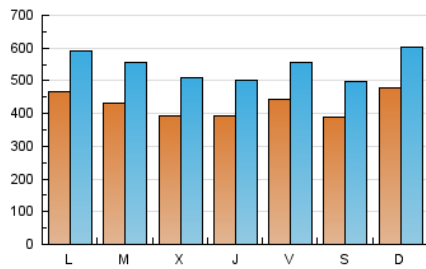

1. Cifras totales y promedios (Nacional)

MES - AÑO	NAVEGADORES UNICOS	VISITAS	PAGINAS
Febrero - 2024	533.910	1.574.336	2.372.720
PROMEDIO DIARIO	42.681	54.287	81.818
PROMEDIO LUNES-VIERNES	42.452	54.066	82.189
PROMEDIO SABADO-DOMINGO	43.280	54.869	80.845
PAGINAS / VISITAS	1,51		
DURACION MEDIA VISITAS	0:02:41		
TIEMPO INTERACCIÓN MEDIO	0:03:10		

2. Secciones (Nacional)

	PAGINAS	%
HOME	423.663	17.86 %
RESTO	1.949.057	82.14 %

3. Por día del mes (Nacional)

Día	N. únicos	Visitas	Páginas	Día	N. únicos	Visitas	Páginas	Día	N. únicos	Visitas	Páginas
1	43.422	54.607	82.852	11	58.264	71.766	103.135	21	34.321	42.072	66.020
2	40.760	52.000	81.454	12	39.791	51.448	74.351	22	37.675	47.139	75.662
3	31.247	39.265	58.368	13	38.670	47.419	70.833	23	64.978	76.479	108.142
4	38.363	50.964	73.132	14	34.882	44.499	63.878	24	40.061	51.443	76.474
5	57.356	70.938	103.615	15	33.257	43.570	61.701	25	37.171	46.207	72.500
6	40.072	50.314	81.375	16	34.410	44.009	63.395	26	47.193	61.008	94.175
7	44.189	60.014	92.238	17	36.647	44.357	60.788	27	54.101	73.401	128.740
8	40.560	53.228	78.357	18	57.382	71.582	106.999	28	43.534	57.967	91.762
9	37.805	49.401	73.434	19	42.649	52.977	79.360	29	41.593	52.354	79.410
10	47.105	63.364	95.362	20	40.280	50.544	75.208				

4. Gráficas (Nacional)

4.1 Por día de la semana (promedio)

N. únicos / Visitas (x 100)

Páginas (x 100)

4.2 Por franja horaria (promedio)

Visitas_ (x 1000)

Páginas (x 1000)

4.3 Por meses