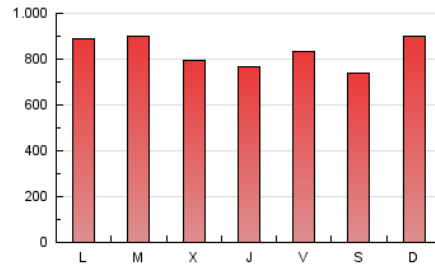

1. Cifras totales y promedios (Nacional e Internacional)

MES - AÑO	NAVEGADORES UNICOS	VISITAS	PAGINAS
Febrero - 2024	551.929	1.600.342	2.407.230
PROMEDIO DIARIO	43.485	55.184	83.008
PROMEDIO LUNES-VIERNES	43.301	55.042	83.471
PROMEDIO SABADO-DOMINGO	43.966	55.558	81.792
PAGINAS / VISITAS	1,50		
DURACION MEDIA VISITAS	0:02:40		
TIEMPO INTERACCIÓN MEDIO	0:03:07		

2. Secciones (Nacional e Internacional)

	PAGINAS	%
HOME	429.998	17.86 %
RESTO	1.977.232	82.14 %

3. Por día del mes (Nacional e Internacional)

Día	N. únicos	Visitas	Páginas	Día	N. únicos	Visitas	Páginas	Día	N. únicos	Visitas	Páginas
1	44.381	55.583	84.298	11	58.916	72.367	104.047	21	35.035	42.959	67.018
2	41.809	53.118	84.909	12	40.337	52.094	75.400	22	38.432	48.000	76.819
3	31.896	39.814	59.074	13	39.441	48.238	71.717	23	66.305	78.426	109.921
4	39.149	51.784	74.142	14	35.684	45.354	64.852	24	40.814	52.127	77.557
5	58.336	72.119	104.875	15	33.855	44.361	62.564	25	37.711	46.957	73.419
6	40.662	51.003	82.337	16	35.214	44.811	64.330	26	48.453	62.049	95.766
7	45.015	60.947	93.305	17	37.383	44.974	61.713	27	55.244	74.507	130.610
8	41.353	54.205	79.242	18	58.102	72.407	108.001	28	44.399	59.006	93.167
9	38.597	50.314	74.458	19	43.334	54.117	80.409	29	42.391	53.246	80.600
10	47.757	64.030	96.381	20	41.049	51.425	76.299				

4. Gráficas (Nacional e Internacional)

4.1 Por día de la semana (promedio)

N. únicos / Visitas (x 100)

Páginas (x 100)

4.2 Por franja horaria (promedio)

Visitas_ (x 1000)

Páginas (x 1000)

4.3 Por meses