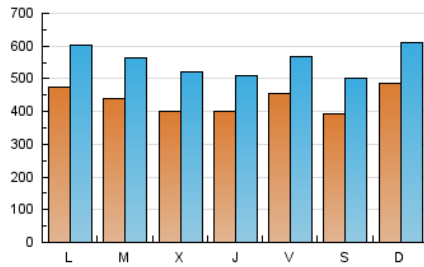

1. Cifras totales y promedios (Nacional e Internacional)

MES - AÑO	NAVEGADORES UNICOS	VISITAS	PAGINAS
Febrero - 2024	551.929	1.600.342	2.407.230
PROMEDIO DIARIO	43.485	55.184	83.008
PROMEDIO LUNES-VIERNES	43.301	55.042	83.471
PROMEDIO SABADO-DOMINGO	43.966	55.558	81.792
PAGINAS / VISITAS	1,50		
DURACION MEDIA VISITAS	0:02:40		
TIEMPO INTERACCIÓN MEDIO	0:03:07		

2. Secciones (Nacional e Internacional)

	PAGINAS	%
HOME	429.998	17.86 %
RESTO	1.977.232	82.14 %

3. Por día del mes (Nacional e Internacional)

Día	N. únicos	Visitas	Páginas	Día	N. únicos	Visitas	Páginas	Día	N. únicos	Visitas	Páginas
1	44.381	55.583	84.298	11	58.916	72.367	104.047	21	35.035	42.959	67.018
2	41.809	53.118	84.909	12	40.337	52.094	75.400	22	38.432	48.000	76.819
3	31.896	39.814	59.074	13	39.441	48.238	71.717	23	66.305	78.426	109.921
4	39.149	51.784	74.142	14	35.684	45.354	64.852	24	40.814	52.127	77.557
5	58.336	72.119	104.875	15	33.855	44.361	62.564	25	37.711	46.957	73.419
6	40.662	51.003	82.337	16	35.214	44.811	64.330	26	48.453	62.049	95.766
7	45.015	60.947	93.305	17	37.383	44.974	61.713	27	55.244	74.507	130.610
8	41.353	54.205	79.242	18	58.102	72.407	108.001	28	44.399	59.006	93.167
9	38.597	50.314	74.458	19	43.334	54.117	80.409	29	42.391	53.246	80.600
10	47.757	64.030	96.381	20	41.049	51.425	76.299				

4. Gráficas (Nacional e Internacional)

4.1 Por día de la semana (promedio)

N. únicos / Visitas (x 100)

Páginas (x 100)

4.2 Por franja horaria (promedio)

Visitas_ (x 1000)

Páginas (x 1000)

4.3 Por meses