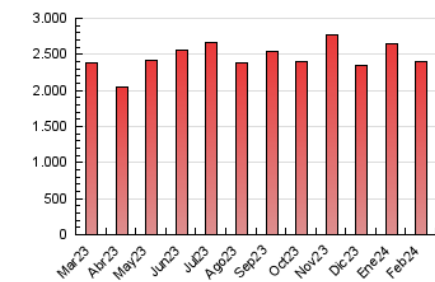

Páginas (x 1000)