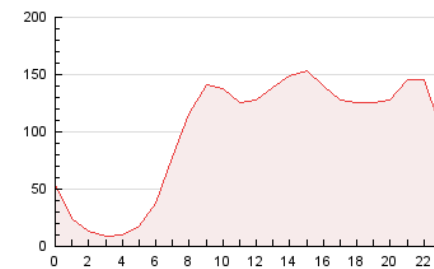

2. Secciones (Nacional)

	PAGINAS	%
HOME	423.663	17.86 %
RESTO	1.949.057	82.14 %

3. Por día del mes (Nacional)

Día	N. únicos	Visitas	Páginas	Día	N. únicos	Visitas	Páginas	Día	N. únicos	Visitas	Páginas
1	43.422	54.607	82.852	11	58.264	71.766	103.135	21	34.321	42.072	66.020
2	40.760	52.000	81.454	12	39.791	51.448	74.351	22	37.675	47.139	75.662
3	31.247	39.265	58.368	13	38.670	47.419	70.833	23	64.978	76.479	108.142
4	38.363	50.964	73.132	14	34.882	44.499	63.878	24	40.061	51.443	76.474
5	57.356	70.938	103.615	15	33.257	43.570	61.701	25	37.171	46.207	72.500
6	40.072	50.314	81.375	16	34.410	44.009	63.395	26	47.193	61.008	94.175
7	44.189	60.014	92.238	17	36.647	44.357	60.788	27	54.101	73.401	128.740
8	40.560	53.228	78.357	18	57.382	71.582	106.999	28	43.534	57.967	91.762
9	37.805	49.401	73.434	19	42.649	52.977	79.360	29	41.593	52.354	79.410
10	47.105	63.364	95.362	20	40.280	50.544	75.208				

4. Gráficas (Nacional)

4.1 Por día de la semana (promedio)

N. únicos / Visitas (x 100)

Páginas (x 100)

4.2 Por franja horaria (promedio)

Visitas_ (x 1000)

Páginas (x 1000)

4.3 Por meses