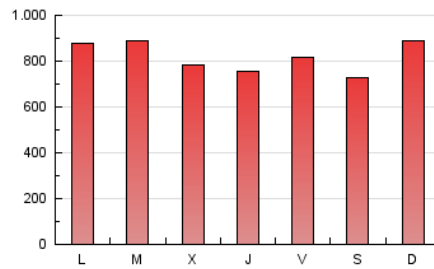

1. Cifras totales y promedios (Nacional)

MES - AÑO	NAVEGADORES UNICOS	VISITAS	PAGINAS
Febrero - 2024	533.910	1.574.336	2.372.720
PROMEDIO DIARIO	42.681	54.287	81.818
PROMEDIO LUNES-VIERNES	42.452	54.066	82.189
PROMEDIO SABADO-DOMINGO	43.280	54.869	80.845
PAGINAS / VISITAS	1,51		
DURACION MEDIA VISITAS	0:02:41		
TIEMPO INTERACCIÓN MEDIO	0:03:10		

2. Secciones (Nacional)

	PAGINAS	%
HOME	423.663	17.86 %
RESTO	1.949.057	82.14 %

3. Por día del mes (Nacional)

Día	N. únicos	Visitas	Páginas	Día	N. únicos	Visitas	Páginas	Día	N. únicos	Visitas	Páginas
1	43.422	54.607	82.852	11	58.264	71.766	103.135	21	34.321	42.072	66.020
2	40.760	52.000	81.454	12	39.791	51.448	74.351	22	37.675	47.139	75.662
3	31.247	39.265	58.368	13	38.670	47.419	70.833	23	64.978	76.479	108.142
4	38.363	50.964	73.132	14	34.882	44.499	63.878	24	40.061	51.443	76.474
5	57.356	70.938	103.615	15	33.257	43.570	61.701	25	37.171	46.207	72.500
6	40.072	50.314	81.375	16	34.410	44.009	63.395	26	47.193	61.008	94.175
7	44.189	60.014	92.238	17	36.647	44.357	60.788	27	54.101	73.401	128.740
8	40.560	53.228	78.357	18	57.382	71.582	106.999	28	43.534	57.967	91.762
9	37.805	49.401	73.434	19	42.649	52.977	79.360	29	41.593	52.354	79.410
10	47.105	63.364	95.362	20	40.280	50.544	75.208				

4. Gráficas (Nacional)

4.1 Por día de la semana (promedio)

N. únicos / Visitas (x 100)

Páginas (x 100)

4.2 Por franja horaria (promedio)

Visitas_ (x 1000)

Páginas (x 1000)

4.3 Por meses