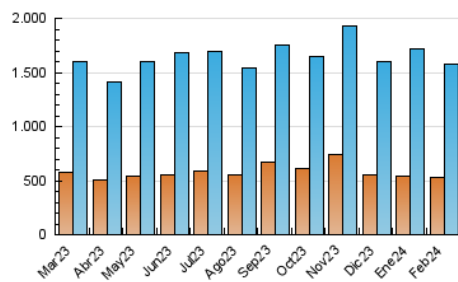

4.3 Por meses

N. únicos / Visitas (x 1000)