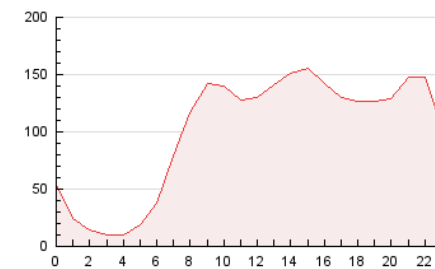

2. Secciones (Nacional e Internacional)

	PAGINAS	%
HOME	429.998	17.86 %
RESTO	1.977.232	82.14 %

3. Por día del mes (Nacional e Internacional)

Día	N. únicos	Visitas	Páginas	Día	N. únicos	Visitas	Páginas	Día	N. únicos	Visitas	Páginas
1	44.381	55.583	84.298	11	58.916	72.367	104.047	21	35.035	42.959	67.018
2	41.809	53.118	84.909	12	40.337	52.094	75.400	22	38.432	48.000	76.819
3	31.896	39.814	59.074	13	39.441	48.238	71.717	23	66.305	78.426	109.921
4	39.149	51.784	74.142	14	35.684	45.354	64.852	24	40.814	52.127	77.557
5	58.336	72.119	104.875	15	33.855	44.361	62.564	25	37.711	46.957	73.419
6	40.662	51.003	82.337	16	35.214	44.811	64.330	26	48.453	62.049	95.766
7	45.015	60.947	93.305	17	37.383	44.974	61.713	27	55.244	74.507	130.610
8	41.353	54.205	79.242	18	58.102	72.407	108.001	28	44.399	59.006	93.167
9	38.597	50.314	74.458	19	43.334	54.117	80.409	29	42.391	53.246	80.600
10	47.757	64.030	96.381	20	41.049	51.425	76.299				

4. Gráficas (Nacional e Internacional)

4.1 Por día de la semana (promedio)

N. únicos / Visitas (x 100)

Páginas (x 100)

4.2 Por franja horaria (promedio)

Visitas_ (x 1000)

Páginas (x 1000)

4.3 Por meses