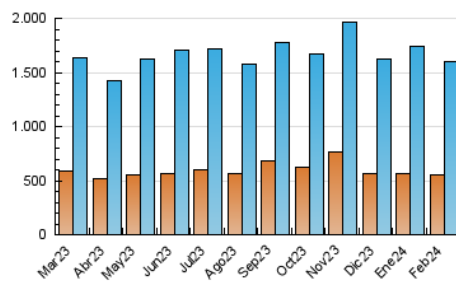

4.3 Por meses

N. únicos / Visitas (x 1000)