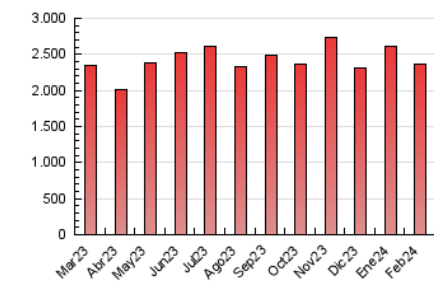

1. Cifras totales y promedios (Nacional)

MES - AÑO	NAVEGADORES UNICOS	VISITAS	PAGINAS
Febrero - 2024	533.910	1.574.336	2.372.720
PROMEDIO DIARIO	42.681	54.287	81.818
PROMEDIO LUNES-VIERNES	42.452	54.066	82.189
PROMEDIO SABADO-DOMINGO	43.280	54.869	80.845
PAGINAS / VISITAS	1,51		
DURACION MEDIA VISITAS	0:02:41		
TIEMPO INTERACCIÓN MEDIO	0:03:10		

2. Secciones (Nacional)

	PAGINAS	%
HOME	423.663	17.86 %
RESTO	1.949.057	82.14 %

3. Por día del mes (Nacional)

Día	N. únicos	Visitas	Páginas	Día	N. únicos	Visitas	Páginas	Día	N. únicos	Visitas	Páginas
1	43.422	54.607	82.852	11	58.264	71.766	103.135	21	34.321	42.072	66.020
2	40.760	52.000	81.454	12	39.791	51.448	74.351	22	37.675	47.139	75.662
3	31.247	39.265	58.368	13	38.670	47.419	70.833	23	64.978	76.479	108.142
4	38.363	50.964	73.132	14	34.882	44.499	63.878	24	40.061	51.443	76.474
5	57.356	70.938	103.615	15	33.257	43.570	61.701	25	37.171	46.207	72.500
6	40.072	50.314	81.375	16	34.410	44.009	63.395	26	47.193	61.008	94.175
7	44.189	60.014	92.238	17	36.647	44.357	60.788	27	54.101	73.401	128.740
8	40.560	53.228	78.357	18	57.382	71.582	106.999	28	43.534	57.967	91.762
9	37.805	49.401	73.434	19	42.649	52.977	79.360	29	41.593	52.354	79.410
10	47.105	63.364	95.362	20	40.280	50.544	75.208				

4. Gráficas (Nacional)

4.1 Por día de la semana (promedio)

N. únicos / Visitas (x 100)

Páginas (x 100)

4.2 Por franja horaria (promedio)

Visitas_ (x 1000)

Páginas (x 1000)

4.3 Por meses

N. únicos / Visitas (x 1000)

Páginas (x 1000)

5. Observaciones

Este Medio Electrónico de Comunicación ha sido medido por la herramienta Google Analytics de Google (GA4)

6. Definiciones básicas (Para más información ver Normas Técnicas para el Control de los Medios Electrónicos de Comunicación)