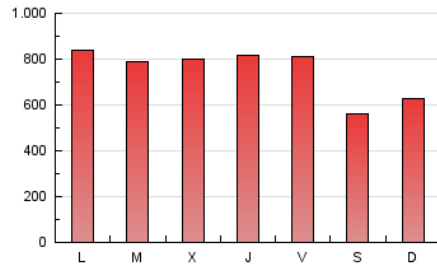

1. Cifras totales y promedios (Nacional)

MES - AÑO	NAVEGADORES UNICOS	VISITAS	PAGINAS
Abril - 2024	494.796	1.466.883	2.259.049
PROMEDIO DIARIO	38.915	48.896	75.302
PROMEDIO LUNES-VIERNES	41.988	52.676	81.136
PROMEDIO SABADO-DOMINGO	30.466	38.501	59.258
PAGINAS / VISITAS	1,54		
DURACION MEDIA VISITAS	0:02:30		
TIEMPO INTERACCIÓN MEDIO	0:03:06		

2. Secciones (Nacional)

	PAGINAS	%
HOME	392.754	17.39 %
RESTO	1.866.295	82.61 %

3. Por día del mes (Nacional)

Día	N. únicos	Visitas	Páginas	Día	N. únicos	Visitas	Páginas	Día	N. únicos	Visitas	Páginas
1	34.449	42.692	69.350	11	32.709	40.392	65.435	21	29.542	40.402	77.036
2	48.828	62.811	95.204	12	30.859	38.206	57.970	22	44.695	55.640	102.839
3	39.440	51.421	82.994	13	21.172	25.794	38.754	23	46.402	58.658	87.296
4	58.803	72.957	109.001	14	29.188	36.355	55.510	24	43.521	54.171	80.886
5	56.638	66.194	97.356	15	62.522	74.989	122.854	25	33.335	42.255	62.625
6	39.071	48.362	67.781	16	50.268	62.389	94.539	26	43.064	54.537	81.322
7	32.595	41.327	58.044	17	44.429	58.031	89.352	27	35.863	43.975	69.644
8	37.257	48.949	78.363	18	47.225	59.843	90.293	28	30.340	40.240	59.829
9	37.589	48.236	73.022	19	48.782	61.313	88.137	29	24.653	31.810	46.485
10	34.763	43.649	65.792	20	25.959	31.549	47.465	30	23.494	29.736	43.871

4. Gráficas (Nacional)

4.1 Por día de la semana (promedio)

N. únicos / Visitas (x 100)

Páginas (x 100)

4.2 Por franja horaria (promedio)

Visitas_ (x 1000)

Páginas (x 1000)

4.3 Por meses