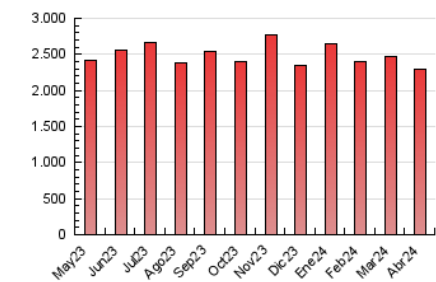

Páginas (x 1000)