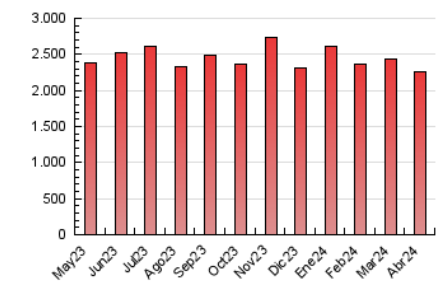

1. Cifras totales y promedios (Nacional)

MES - AÑO	NAVEGADORES UNICOS	VISITAS	PAGINAS
Abril - 2024	494.796	1.466.883	2.259.049
PROMEDIO DIARIO	38.915	48.896	75.302
PROMEDIO LUNES-VIERNES	41.988	52.676	81.136
PROMEDIO SABADO-DOMINGO	30.466	38.501	59.258
PAGINAS / VISITAS	1,54		
DURACION MEDIA VISITAS	0:02:30		
TIEMPO INTERACCIÓN MEDIO	0:03:06		

2. Secciones (Nacional)

	PAGINAS	%
HOME	392.754	17.39 %
RESTO	1.866.295	82.61 %

3. Por día del mes (Nacional)

Día	N. únicos	Visitas	Páginas	Día	N. únicos	Visitas	Páginas	Día	N. únicos	Visitas	Páginas
1	34.449	42.692	69.350	11	32.709	40.392	65.435	21	29.542	40.402	77.036
2	48.828	62.811	95.204	12	30.859	38.206	57.970	22	44.695	55.640	102.839
3	39.440	51.421	82.994	13	21.172	25.794	38.754	23	46.402	58.658	87.296
4	58.803	72.957	109.001	14	29.188	36.355	55.510	24	43.521	54.171	80.886
5	56.638	66.194	97.356	15	62.522	74.989	122.854	25	33.335	42.255	62.625
6	39.071	48.362	67.781	16	50.268	62.389	94.539	26	43.064	54.537	81.322
7	32.595	41.327	58.044	17	44.429	58.031	89.352	27	35.863	43.975	69.644
8	37.257	48.949	78.363	18	47.225	59.843	90.293	28	30.340	40.240	59.829
9	37.589	48.236	73.022	19	48.782	61.313	88.137	29	24.653	31.810	46.485
10	34.763	43.649	65.792	20	25.959	31.549	47.465	30	23.494	29.736	43.871

4. Gráficas (Nacional)

4.1 Por día de la semana (promedio)

N. únicos / Visitas (x 100)

Páginas (x 100)

4.2 Por franja horaria (promedio)

Visitas_ (x 1000)

Páginas (x 1000)

4.3 Por meses

N. únicos / Visitas (x 1000)

Páginas (x 1000)

5. Observaciones

Este Medio Electrónico de Comunicación ha sido medido por la herramienta Google Analytics de Google (GA4)

6. Definiciones básicas (Para más información ver Normas Técnicas para el Control de los Medios Electrónicos de Comunicación)