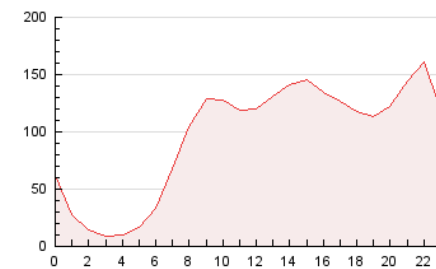

2. Secciones (Nacional e Internacional)

	PAGINAS	%
HOME	399.998	17.42 %
RESTO	1.895.664	82.58 %

3. Por día del mes (Nacional e Internacional)

Día	N. únicos	Visitas	Páginas	Día	N. únicos	Visitas	Páginas	Día	N. únicos	Visitas	Páginas
1	35.246	43.661	70.686	11	33.351	41.098	66.534	21	30.279	41.299	78.443
2	49.769	63.671	96.817	12	31.613	39.193	59.134	22	45.389	56.384	104.403
3	40.410	52.336	84.566	13	21.654	26.259	39.482	23	47.059	59.667	88.526
4	59.719	74.254	110.552	14	29.865	36.862	56.480	24	44.339	54.942	82.163
5	57.538	67.298	98.744	15	63.401	75.947	124.359	25	33.900	42.740	63.583
6	39.725	49.079	68.884	16	51.055	62.881	95.904	26	43.745	55.226	82.648
7	33.210	42.240	58.972	17	45.116	58.963	90.511	27	36.571	44.840	70.848
8	38.022	49.622	79.642	18	48.054	60.465	91.444	28	30.994	41.023	61.012
9	38.285	49.298	74.272	19	49.405	62.329	89.280	29	25.366	32.472	47.565
10	35.511	44.377	66.903	20	26.492	32.100	48.303	30	24.124	30.385	45.002

4. Gráficas (Nacional e Internacional)

4.1 Por día de la semana (promedio)

N. únicos / Visitas (x 100)

Páginas (x 100)

4.2 Por franja horaria (promedio)

Visitas_ (x 1000)

Páginas (x 1000)

4.3 Por meses