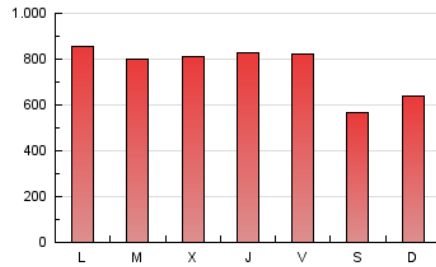

1. Cifras totales y promedios (Nacional e Internacional)

MES - AÑO	NAVEGADORES UNICOS	VISITAS	PAGINAS
Abril - 2024	508.276	1.490.911	2.295.662
PROMEDIO DIARIO	39.640	49.697	76.522
PROMEDIO LUNES-VIERNES	42.746	53.510	82.420
PROMEDIO SABADO-DOMINGO	31.099	39.213	60.303
PAGINAS / VISITAS	1,54		
DURACION MEDIA VISITAS	0:02:30		
TIEMPO INTERACCIÓN MEDIO	0:03:04		

2. Secciones (Nacional e Internacional)

	PAGINAS	%
HOME	399.998	17.42 %
RESTO	1.895.664	82.58 %

3. Por día del mes (Nacional e Internacional)

Día	N. únicos	Visitas	Páginas	Día	N. únicos	Visitas	Páginas	Día	N. únicos	Visitas	Páginas
1	35.246	43.661	70.686	11	33.351	41.098	66.534	21	30.279	41.299	78.443
2	49.769	63.671	96.817	12	31.613	39.193	59.134	22	45.389	56.384	104.403
3	40.410	52.336	84.566	13	21.654	26.259	39.482	23	47.059	59.667	88.526
4	59.719	74.254	110.552	14	29.865	36.862	56.480	24	44.339	54.942	82.163
5	57.538	67.298	98.744	15	63.401	75.947	124.359	25	33.900	42.740	63.583
6	39.725	49.079	68.884	16	51.055	62.881	95.904	26	43.745	55.226	82.648
7	33.210	42.240	58.972	17	45.116	58.963	90.511	27	36.571	44.840	70.848
8	38.022	49.622	79.642	18	48.054	60.465	91.444	28	30.994	41.023	61.012
9	38.285	49.298	74.272	19	49.405	62.329	89.280	29	25.366	32.472	47.565
10	35.511	44.377	66.903	20	26.492	32.100	48.303	30	24.124	30.385	45.002

4. Gráficas (Nacional e Internacional)

4.1 Por día de la semana (promedio)

N. únicos / Visitas (x 100)

Páginas (x 100)

4.2 Por franja horaria (promedio)

Visitas_ (x 1000)

Páginas (x 1000)

4.3 Por meses