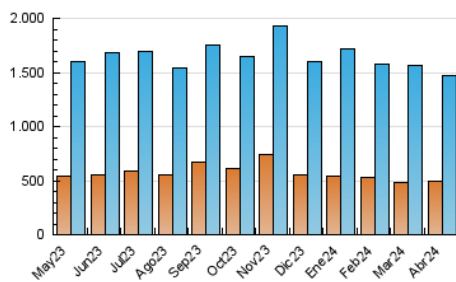

4.3 Por meses

N. únicos / Visitas (x 1000)