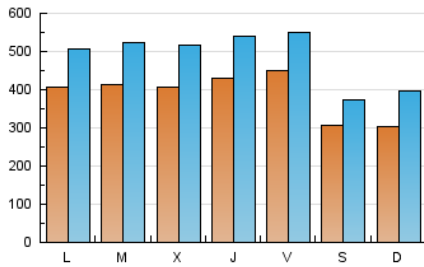

1. Cifras totales y promedios (Nacional)

MES - AÑO	NAVEGADORES UNICOS	VISITAS	PAGINAS
Abril - 2024	494.796	1.466.883	2.259.049
PROMEDIO DIARIO	38.915	48.896	75.302
PROMEDIO LUNES-VIERNES	41.988	52.676	81.136
PROMEDIO SABADO-DOMINGO	30.466	38.501	59.258
PAGINAS / VISITAS	1,54		
DURACION MEDIA VISITAS	0:02:30		
TIEMPO INTERACCIÓN MEDIO	0:03:06		

2. Secciones (Nacional)

	PAGINAS	%
HOME	392.754	17.39 %
RESTO	1.866.295	82.61 %

3. Por día del mes (Nacional)

Día	N. únicos	Visitas	Páginas	Día	N. únicos	Visitas	Páginas	Día	N. únicos	Visitas	Páginas
1	34.449	42.692	69.350	11	32.709	40.392	65.435	21	29.542	40.402	77.036
2	48.828	62.811	95.204	12	30.859	38.206	57.970	22	44.695	55.640	102.839
3	39.440	51.421	82.994	13	21.172	25.794	38.754	23	46.402	58.658	87.296
4	58.803	72.957	109.001	14	29.188	36.355	55.510	24	43.521	54.171	80.886
5	56.638	66.194	97.356	15	62.522	74.989	122.854	25	33.335	42.255	62.625
6	39.071	48.362	67.781	16	50.268	62.389	94.539	26	43.064	54.537	81.322
7	32.595	41.327	58.044	17	44.429	58.031	89.352	27	35.863	43.975	69.644
8	37.257	48.949	78.363	18	47.225	59.843	90.293	28	30.340	40.240	59.829
9	37.589	48.236	73.022	19	48.782	61.313	88.137	29	24.653	31.810	46.485
10	34.763	43.649	65.792	20	25.959	31.549	47.465	30	23.494	29.736	43.871

4. Gráficas (Nacional)

4.1 Por día de la semana (promedio)

N. únicos / Visitas (x 100)

Páginas (x 100)

4.2 Por franja horaria (promedio)

Visitas_ (x 1000)

Páginas (x 1000)

4.3 Por meses