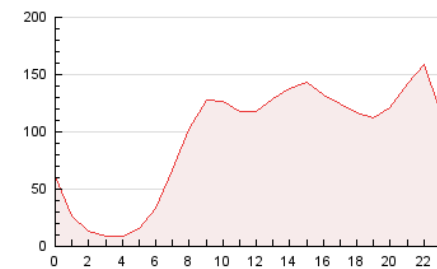

2. Secciones (Nacional)

	PAGINAS	%
HOME	392.754	17.39 %
RESTO	1.866.295	82.61 %

3. Por día del mes (Nacional)

Día	N. únicos	Visitas	Páginas	Día	N. únicos	Visitas	Páginas	Día	N. únicos	Visitas	Páginas
1	34.449	42.692	69.350	11	32.709	40.392	65.435	21	29.542	40.402	77.036
2	48.828	62.811	95.204	12	30.859	38.206	57.970	22	44.695	55.640	102.839
3	39.440	51.421	82.994	13	21.172	25.794	38.754	23	46.402	58.658	87.296
4	58.803	72.957	109.001	14	29.188	36.355	55.510	24	43.521	54.171	80.886
5	56.638	66.194	97.356	15	62.522	74.989	122.854	25	33.335	42.255	62.625
6	39.071	48.362	67.781	16	50.268	62.389	94.539	26	43.064	54.537	81.322
7	32.595	41.327	58.044	17	44.429	58.031	89.352	27	35.863	43.975	69.644
8	37.257	48.949	78.363	18	47.225	59.843	90.293	28	30.340	40.240	59.829
9	37.589	48.236	73.022	19	48.782	61.313	88.137	29	24.653	31.810	46.485
10	34.763	43.649	65.792	20	25.959	31.549	47.465	30	23.494	29.736	43.871

4. Gráficas (Nacional)

4.1 Por día de la semana (promedio)

N. únicos / Visitas (x 100)

Páginas (x 100)

4.2 Por franja horaria (promedio)

Visitas_ (x 1000)

Páginas (x 1000)

4.3 Por meses

N. únicos / Visitas (x 1000)

Páginas (x 1000)

5. Observaciones

Este Medio Electrónico de Comunicación ha sido medido por la herramienta Google Analytics de Google (GA4)

6. Definiciones básicas (Para más información ver Normas Técnicas para el Control de los Medios Electrónicos de Comunicación)