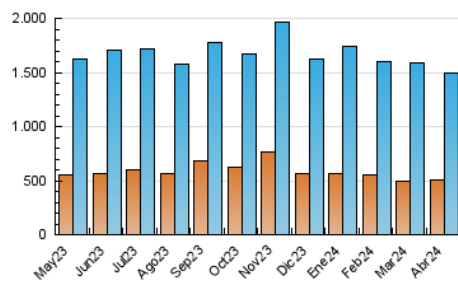

4.3 Por meses

N. únicos / Visitas (x 1000)