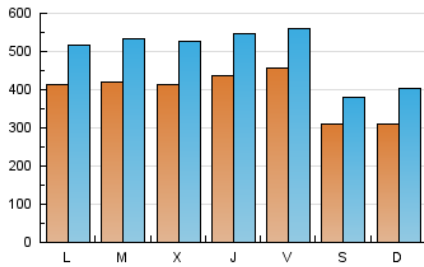

1. Cifras totales y promedios (Nacional e Internacional)

MES - AÑO	NAVEGADORES UNICOS	VISITAS	PAGINAS
Abril - 2024	508.276	1.490.911	2.295.662
PROMEDIO DIARIO	39.640	49.697	76.522
PROMEDIO LUNES-VIERNES	42.746	53.510	82.420
PROMEDIO SABADO-DOMINGO	31.099	39.213	60.303
PAGINAS / VISITAS	1,54		
DURACION MEDIA VISITAS	0:02:30		
TIEMPO INTERACCIÓN MEDIO	0:03:04		

2. Secciones (Nacional e Internacional)

	PAGINAS	%
HOME	399.998	17.42 %
RESTO	1.895.664	82.58 %

3. Por día del mes (Nacional e Internacional)

Día	N. únicos	Visitas	Páginas	Día	N. únicos	Visitas	Páginas	Día	N. únicos	Visitas	Páginas
1	35.246	43.661	70.686	11	33.351	41.098	66.534	21	30.279	41.299	78.443
2	49.769	63.671	96.817	12	31.613	39.193	59.134	22	45.389	56.384	104.403
3	40.410	52.336	84.566	13	21.654	26.259	39.482	23	47.059	59.667	88.526
4	59.719	74.254	110.552	14	29.865	36.862	56.480	24	44.339	54.942	82.163
5	57.538	67.298	98.744	15	63.401	75.947	124.359	25	33.900	42.740	63.583
6	39.725	49.079	68.884	16	51.055	62.881	95.904	26	43.745	55.226	82.648
7	33.210	42.240	58.972	17	45.116	58.963	90.511	27	36.571	44.840	70.848
8	38.022	49.622	79.642	18	48.054	60.465	91.444	28	30.994	41.023	61.012
9	38.285	49.298	74.272	19	49.405	62.329	89.280	29	25.366	32.472	47.565
10	35.511	44.377	66.903	20	26.492	32.100	48.303	30	24.124	30.385	45.002

4. Gráficas (Nacional e Internacional)

4.1 Por día de la semana (promedio)

N. únicos / Visitas (x 100)

Páginas (x 100)

4.2 Por franja horaria (promedio)

Visitas_ (x 1000)

Páginas (x 1000)

4.3 Por meses