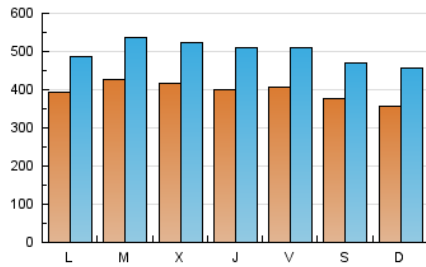

4. Gráficas (Nacional)

4.1 Por día de la semana (promedio)

N. únicos / Visitas (x 100)