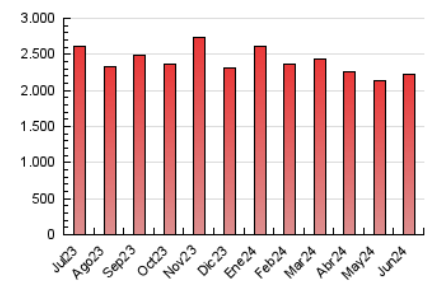

#### 3. Por día del mes (Nacional)

Día	N. únicos	Visitas	Páginas	Día	N. únicos	Visitas	Páginas	Día	N. únicos	Visitas	Páginas
<b>1</b>	38.086	48.074	71.765	<b>11</b>	35.862	43.004	63.645	<b>21</b>	33.206	41.038	62.347
<b>2</b>	35.686	44.745	68.488	<b>12</b>	43.625	52.994	74.338	<b>22</b>	30.897	38.533	55.840
<b>3</b>	41.077	51.913	81.023	<b>13</b>	49.402	61.796	87.861	<b>23</b>	35.088	44.153	63.419
<b>4</b>	49.123	64.063	97.107	<b>14</b>	44.592	55.469	78.265	<b>24</b>	39.088	46.559	67.960
<b>5</b>	35.347	43.308	67.881	<b>15</b>	38.054	46.754	66.824	<b>25</b>	39.217	48.669	72.186
<b>6</b>	37.482	46.562	72.494	<b>16</b>	37.900	48.681	73.451	<b>26</b>	47.595	63.811	96.904
<b>7</b>	38.869	47.588	73.579	<b>17</b>	39.750	50.102	75.673	<b>27</b>	36.982	48.280	73.024
<b>8</b>	47.920	60.192	91.909	<b>18</b>	46.942	58.654	88.032	<b>28</b>	45.662	59.706	88.733
<b>9</b>	33.397	43.206	63.741	<b>19</b>	39.854	49.868	75.558	<b>29</b>	33.493	41.893	63.753
<b>10</b>	37.142	46.439	67.906	<b>20</b>	36.150	47.032	71.780	<b>30</b>	36.274	47.126	67.288

### 4.1 Por día de la semana (promedio)

N. únicos / Visitas (x 100)

Páginas (x 100)

### 4.2 Por franja horaria (promedio)

Visitas\_ (x 1000)

Páginas (x 1000)

### 4.3 Por meses

N. únicos / Visitas (x 1000)

Páginas (x 1000)