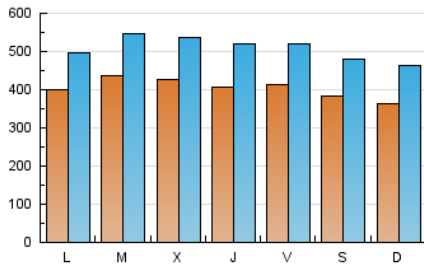

4. Gráficas (Nacional e Internacional)

4.1 Por día de la semana (promedio)

N. únicos / Visitas (x 100)