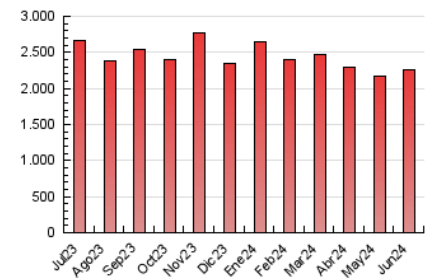

### 3. Por día del mes (Nacional e Internacional)

Día	N. únicos	Visitas	Páginas	Día	N. únicos	Visitas	Páginas	Día	N. únicos	Visitas	Páginas
<b>1</b>	38.718	48.715	72.701	<b>11</b>	36.504	43.722	64.609	<b>21</b>	34.295	41.922	63.556
<b>2</b>	36.228	45.339	69.238	<b>12</b>	44.485	54.152	75.685	<b>22</b>	31.665	39.410	56.784
<b>3</b>	41.749	52.323	82.119	<b>13</b>	50.287	63.112	89.383	<b>23</b>	35.881	44.973	64.416
<b>4</b>	49.950	65.154	98.439	<b>14</b>	45.243	56.536	79.427	<b>24</b>	39.846	47.282	68.974
<b>5</b>	36.150	44.289	69.169	<b>15</b>	38.505	47.401	67.577	<b>25</b>	40.102	49.619	73.566
<b>6</b>	38.027	47.211	73.669	<b>16</b>	38.626	49.426	74.308	<b>26</b>	48.564	64.756	98.564
<b>7</b>	39.577	48.339	74.576	<b>17</b>	40.606	51.199	77.094	<b>27</b>	37.857	49.362	74.344
<b>8</b>	48.642	60.974	92.979	<b>18</b>	48.053	60.018	89.616	<b>28</b>	46.777	60.548	90.242
<b>9</b>	33.970	43.910	64.571	<b>19</b>	40.851	51.047	76.966	<b>29</b>	34.314	42.785	64.997
<b>10</b>	37.745	47.309	68.887	<b>20</b>	36.959	48.262	73.059	<b>30</b>	36.964	47.838	68.334

#### 4.1 Por día de la semana (promedio)

N. únicos / Visitas (x 100)

Páginas (x 100)

#### 4.2 Por franja horaria (promedio)

Visitas\_ (x 1000)

Páginas (x 1000)

#### 4.3 Por meses

N. únicos / Visitas (x 1000)

Páginas (x 1000)