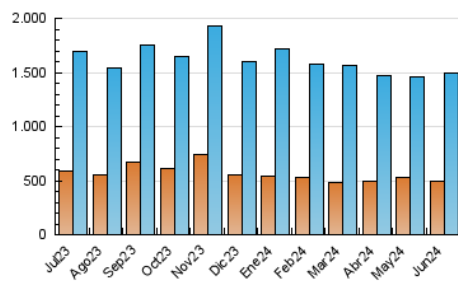

#### 3. Por día del mes (Nacional)

Día	N. únicos	Visitas	Páginas	Día	N. únicos	Visitas	Páginas	Día	N. únicos	Visitas	Páginas
<b>1</b>	38.086	48.074	71.765	<b>11</b>	35.862	43.004	63.645	<b>21</b>	33.206	41.038	62.347
<b>2</b>	35.686	44.745	68.488	<b>12</b>	43.625	52.994	74.338	<b>22</b>	30.897	38.533	55.840
<b>3</b>	41.077	51.913	81.023	<b>13</b>	49.402	61.796	87.861	<b>23</b>	35.088	44.153	63.419
<b>4</b>	49.123	64.063	97.107	<b>14</b>	44.592	55.469	78.265	<b>24</b>	39.088	46.559	67.960
<b>5</b>	35.347	43.308	67.881	<b>15</b>	38.054	46.754	66.824	<b>25</b>	39.217	48.669	72.186
<b>6</b>	37.482	46.562	72.494	<b>16</b>	37.900	48.681	73.451	<b>26</b>	47.595	63.811	96.904
<b>7</b>	38.869	47.588	73.579	<b>17</b>	39.750	50.102	75.673	<b>27</b>	36.982	48.280	73.024
<b>8</b>	47.920	60.192	91.909	<b>18</b>	46.942	58.654	88.032	<b>28</b>	45.662	59.706	88.733
<b>9</b>	33.397	43.206	63.741	<b>19</b>	39.854	49.868	75.558	<b>29</b>	33.493	41.893	63.753
<b>10</b>	37.142	46.439	67.906	<b>20</b>	36.150	47.032	71.780	<b>30</b>	36.274	47.126	67.288

### 4.1 Por día de la semana (promedio)

N. únicos / Visitas (x 100)

Páginas (x 100)

### 4.2 Por franja horaria (promedio)

Visitas\_ (x 1000)

Páginas (x 1000)

### 4.3 Por meses

N. únicos / Visitas (x 1000)

Páginas (x 1000)