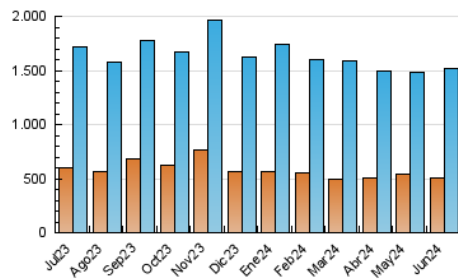

### 3. Por día del mes (Nacional e Internacional)

Día	N. únicos	Visitas	Páginas	Día	N. únicos	Visitas	Páginas	Día	N. únicos	Visitas	Páginas
<b>1</b>	38.718	48.715	72.701	<b>11</b>	36.504	43.722	64.609	<b>21</b>	34.295	41.922	63.556
<b>2</b>	36.228	45.339	69.238	<b>12</b>	44.485	54.152	75.685	<b>22</b>	31.665	39.410	56.784
<b>3</b>	41.749	52.323	82.119	<b>13</b>	50.287	63.112	89.383	<b>23</b>	35.881	44.973	64.416
<b>4</b>	49.950	65.154	98.439	<b>14</b>	45.243	56.536	79.427	<b>24</b>	39.846	47.282	68.974
<b>5</b>	36.150	44.289	69.169	<b>15</b>	38.505	47.401	67.577	<b>25</b>	40.102	49.619	73.566
<b>6</b>	38.027	47.211	73.669	<b>16</b>	38.626	49.426	74.308	<b>26</b>	48.564	64.756	98.564
<b>7</b>	39.577	48.339	74.576	<b>17</b>	40.606	51.199	77.094	<b>27</b>	37.857	49.362	74.344
<b>8</b>	48.642	60.974	92.979	<b>18</b>	48.053	60.018	89.616	<b>28</b>	46.777	60.548	90.242
<b>9</b>	33.970	43.910	64.571	<b>19</b>	40.851	51.047	76.966	<b>29</b>	34.314	42.785	64.997
<b>10</b>	37.745	47.309	68.887	<b>20</b>	36.959	48.262	73.059	<b>30</b>	36.964	47.838	68.334

#### 4.1 Por día de la semana (promedio)

N. únicos / Visitas (x 100)

Páginas (x 100)

#### 4.2 Por franja horaria (promedio)

Visitas\_ (x 1000)

Páginas (x 1000)

#### 4.3 Por meses

N. únicos / Visitas (x 1000)

Páginas (x 1000)