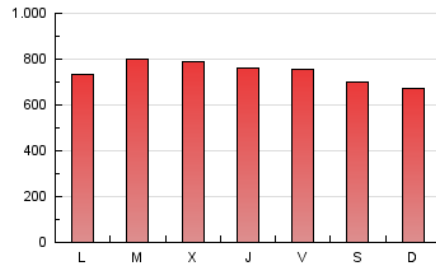

Páginas (x 100)