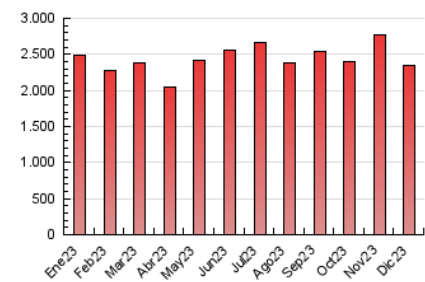

### 3. Por día del mes (Nacional e Internacional)

Día	N. únicos	Visitas	Páginas	Día	N. únicos	Visitas	Páginas	Día	N. únicos	Visitas	Páginas
<b>1</b>	42.447	54.995	77.472	<b>11</b>	46.073	61.452	90.755	<b>21</b>	57.985	69.490	100.719
<b>2</b>	35.392	44.514	64.229	<b>12</b>	53.609	67.536	99.208	<b>22</b>	60.557	76.810	109.175
<b>3</b>	30.264	37.913	59.713	<b>13</b>	57.043	70.380	90.832	<b>23</b>	34.309	40.745	60.570
<b>4</b>	36.945	47.425	74.974	<b>14</b>	43.849	53.043	75.005	<b>24</b>	30.085	37.757	55.242
<b>5</b>	47.953	60.937	88.210	<b>15</b>	35.662	44.420	66.615	<b>25</b>	26.752	31.835	46.980
<b>6</b>	46.007	57.513	82.014	<b>16</b>	39.304	46.527	65.314	<b>26</b>	37.762	47.472	68.976
<b>7</b>	36.199	43.407	63.051	<b>17</b>	40.697	53.267	76.727	<b>27</b>	44.288	56.760	81.560
<b>8</b>	42.245	52.754	74.519	<b>18</b>	51.559	65.019	96.765	<b>28</b>	37.305	47.232	69.928
<b>9</b>	40.524	48.812	69.475	<b>19</b>	46.937	58.686	86.217	<b>29</b>	37.081	46.296	68.727
<b>10</b>	41.108	50.202	74.888	<b>20</b>	42.468	52.620	79.067	<b>30</b>	36.473	44.827	65.303
								<b>31</b>	38.544	48.331	70.238

##### 4.1 Por día de la semana (promedio)

N. únicos / Visitas (x 100)

Páginas (x 100)

##### 4.2 Por franja horaria (promedio)

Visitas\_ (x 1000)

Páginas (x 1000)

##### 4.3 Por meses

N. únicos / Visitas (x 1000)

Páginas (x 1000)