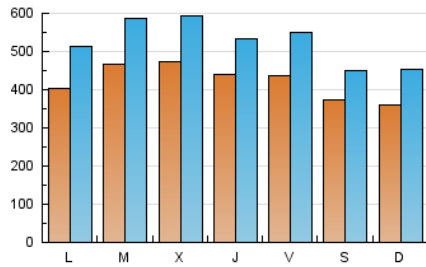

4. Gráficas (Nacional e Internacional)

4.1 Por día de la semana (promedio)

N. únicos / Visitas (x 100)