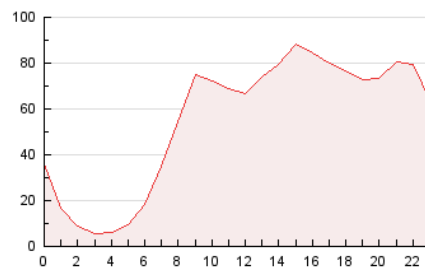

#### 3. Por día del mes (Nacional)

Día	N. únicos	Visitas	Páginas	Día	N. únicos	Visitas	Páginas	Día	N. únicos	Visitas	Páginas
<b>1</b>	41.781	54.327	76.468	<b>11</b>	45.251	60.833	89.341	<b>21</b>	57.083	68.867	99.450
<b>2</b>	34.931	44.134	63.436	<b>12</b>	52.805	66.746	97.853	<b>22</b>	59.663	75.840	107.844
<b>3</b>	29.578	37.411	56.488	<b>13</b>	56.352	69.738	89.698	<b>23</b>	33.695	40.176	59.750
<b>4</b>	36.259	46.775	73.658	<b>14</b>	43.185	52.401	74.031	<b>24</b>	29.612	37.293	54.629
<b>5</b>	47.186	60.259	86.846	<b>15</b>	35.137	43.634	65.538	<b>25</b>	26.299	31.264	46.394
<b>6</b>	45.121	56.632	80.594	<b>16</b>	38.852	46.016	64.606	<b>26</b>	37.245	46.683	68.028
<b>7</b>	35.272	42.529	61.730	<b>17</b>	40.274	52.805	76.038	<b>27</b>	43.474	56.101	80.404
<b>8</b>	41.343	51.567	73.010	<b>18</b>	50.864	64.267	95.639	<b>28</b>	36.667	46.519	68.965
<b>9</b>	39.705	47.689	68.094	<b>19</b>	46.185	57.961	85.141	<b>29</b>	36.462	45.763	67.781
<b>10</b>	40.416	49.371	73.766	<b>20</b>	41.868	51.952	78.090	<b>30</b>	35.868	44.339	64.369
								<b>31</b>	37.951	47.612	69.401

### 4.1 Por día de la semana (promedio)

N. únicos / Visitas (x 100)

Páginas (x 100)

### 4.2 Por franja horaria (promedio)

Visitas\_ (x 1000)

Páginas (x 1000)