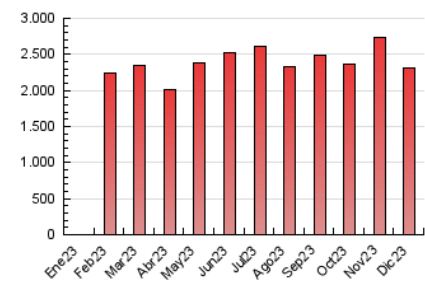

#### 3. Por día del mes (Nacional)

Día	N. únicos	Visitas	Páginas	Día	N. únicos	Visitas	Páginas	Día	N. únicos	Visitas	Páginas
<b>1</b>	41.781	54.327	76.468	<b>11</b>	45.251	60.833	89.341	<b>21</b>	57.083	68.867	99.450
<b>2</b>	34.931	44.134	63.436	<b>12</b>	52.805	66.746	97.853	<b>22</b>	59.663	75.840	107.844
<b>3</b>	29.578	37.411	56.488	<b>13</b>	56.352	69.738	89.698	<b>23</b>	33.695	40.176	59.750
<b>4</b>	36.259	46.775	73.658	<b>14</b>	43.185	52.401	74.031	<b>24</b>	29.612	37.293	54.629
<b>5</b>	47.186	60.259	86.846	<b>15</b>	35.137	43.634	65.538	<b>25</b>	26.299	31.264	46.394
<b>6</b>	45.121	56.632	80.594	<b>16</b>	38.852	46.016	64.606	<b>26</b>	37.245	46.683	68.028
<b>7</b>	35.272	42.529	61.730	<b>17</b>	40.274	52.805	76.038	<b>27</b>	43.474	56.101	80.404
<b>8</b>	41.343	51.567	73.010	<b>18</b>	50.864	64.267	95.639	<b>28</b>	36.667	46.519	68.965
<b>9</b>	39.705	47.689	68.094	<b>19</b>	46.185	57.961	85.141	<b>29</b>	36.462	45.763	67.781
<b>10</b>	40.416	49.371	73.766	<b>20</b>	41.868	51.952	78.090	<b>30</b>	35.868	44.339	64.369
								<b>31</b>	37.951	47.612	69.401

### 4.1 Por día de la semana (promedio)

N. únicos / Visitas (x 100)

Páginas (x 100)

### 4.2 Por franja horaria (promedio)

Visitas\_ (x 1000)

Páginas (x 1000)

### 4.3 Por meses

N. únicos / Visitas (x 1000)

Páginas (x 1000)