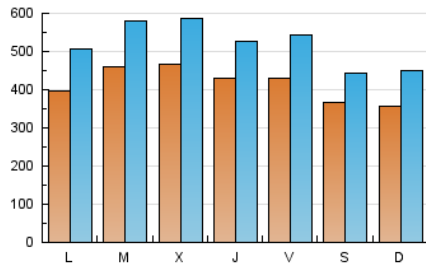

4. Gráficas (Nacional)

4.1 Por día de la semana (promedio)

N. únicos / Visitas (x 100)