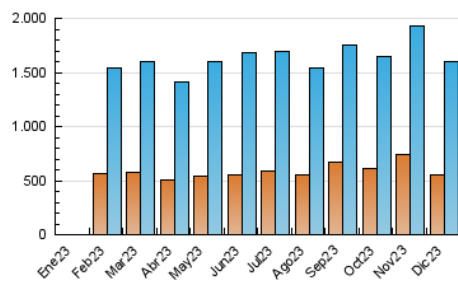

#### 3. Por día del mes (Nacional)

Día	N. únicos	Visitas	Páginas	Día	N. únicos	Visitas	Páginas	Día	N. únicos	Visitas	Páginas
<b>1</b>	41.781	54.327	76.468	<b>11</b>	45.251	60.833	89.341	<b>21</b>	57.083	68.867	99.450
<b>2</b>	34.931	44.134	63.436	<b>12</b>	52.805	66.746	97.853	<b>22</b>	59.663	75.840	107.844
<b>3</b>	29.578	37.411	56.488	<b>13</b>	56.352	69.738	89.698	<b>23</b>	33.695	40.176	59.750
<b>4</b>	36.259	46.775	73.658	<b>14</b>	43.185	52.401	74.031	<b>24</b>	29.612	37.293	54.629
<b>5</b>	47.186	60.259	86.846	<b>15</b>	35.137	43.634	65.538	<b>25</b>	26.299	31.264	46.394
<b>6</b>	45.121	56.632	80.594	<b>16</b>	38.852	46.016	64.606	<b>26</b>	37.245	46.683	68.028
<b>7</b>	35.272	42.529	61.730	<b>17</b>	40.274	52.805	76.038	<b>27</b>	43.474	56.101	80.404
<b>8</b>	41.343	51.567	73.010	<b>18</b>	50.864	64.267	95.639	<b>28</b>	36.667	46.519	68.965
<b>9</b>	39.705	47.689	68.094	<b>19</b>	46.185	57.961	85.141	<b>29</b>	36.462	45.763	67.781
<b>10</b>	40.416	49.371	73.766	<b>20</b>	41.868	51.952	78.090	<b>30</b>	35.868	44.339	64.369
								<b>31</b>	37.951	47.612	69.401

### 4.1 Por día de la semana (promedio)

N. únicos / Visitas (x 100)

Páginas (x 100)

### 4.2 Por franja horaria (promedio)

Visitas\_ (x 1000)

Páginas (x 1000)

### 4.3 Por meses

N. únicos / Visitas (x 1000)

Páginas (x 1000)