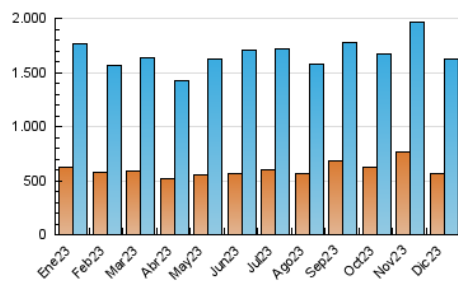

### 3. Por día del mes (Nacional e Internacional)

Día	N. únicos	Visitas	Páginas	Día	N. únicos	Visitas	Páginas	Día	N. únicos	Visitas	Páginas
<b>1</b>	42.447	54.995	77.472	<b>11</b>	46.073	61.452	90.755	<b>21</b>	57.985	69.490	100.719
<b>2</b>	35.392	44.514	64.229	<b>12</b>	53.609	67.536	99.208	<b>22</b>	60.557	76.810	109.175
<b>3</b>	30.264	37.913	59.713	<b>13</b>	57.043	70.380	90.832	<b>23</b>	34.309	40.745	60.570
<b>4</b>	36.945	47.425	74.974	<b>14</b>	43.849	53.043	75.005	<b>24</b>	30.085	37.757	55.242
<b>5</b>	47.953	60.937	88.210	<b>15</b>	35.662	44.420	66.615	<b>25</b>	26.752	31.835	46.980
<b>6</b>	46.007	57.513	82.014	<b>16</b>	39.304	46.527	65.314	<b>26</b>	37.762	47.472	68.976
<b>7</b>	36.199	43.407	63.051	<b>17</b>	40.697	53.267	76.727	<b>27</b>	44.288	56.760	81.560
<b>8</b>	42.245	52.754	74.519	<b>18</b>	51.559	65.019	96.765	<b>28</b>	37.305	47.232	69.928
<b>9</b>	40.524	48.812	69.475	<b>19</b>	46.937	58.686	86.217	<b>29</b>	37.081	46.296	68.727
<b>10</b>	41.108	50.202	74.888	<b>20</b>	42.468	52.620	79.067	<b>30</b>	36.473	44.827	65.303
								<b>31</b>	38.544	48.331	70.238

##### 4.1 Por día de la semana (promedio)

N. únicos / Visitas (x 100)

Páginas (x 100)

##### 4.2 Por franja horaria (promedio)

Visitas\_ (x 1000)

Páginas (x 1000)

##### 4.3 Por meses

N. únicos / Visitas (x 1000)

Páginas (x 1000)