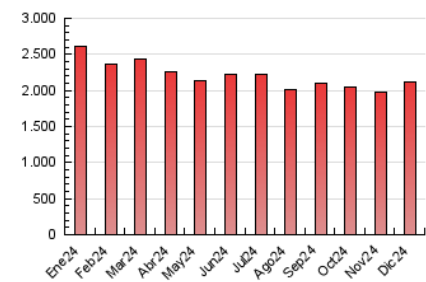

#### 3. Por día del mes (Nacional)

Día	N. únicos	Visitas	Páginas	Día	N. únicos	Visitas	Páginas	Día	N. únicos	Visitas	Páginas
1	94.553	105.104	132.432	11	36.055	45.081	66.625	21	28.619	35.547	52.852
2	56.881	67.690	89.465	12	37.481	45.959	66.912	22	32.652	42.419	62.614
3	33.251	42.817	64.414	13	30.659	38.574	57.142	23	36.255	47.343	68.635
4	30.742	38.143	57.192	14	30.556	37.665	56.268	24	31.665	41.434	57.281
5	31.845	41.695	64.155	15	38.262	49.924	77.139	25	27.985	35.620	50.743
6	29.690	37.254	54.969	16	33.820	42.460	65.614	26	26.569	33.760	50.803
7	45.756	53.748	72.602	17	43.649	56.255	84.885	27	28.016	34.464	53.269
8	34.256	43.947	64.271	18	50.452	65.124	94.585	28	24.975	31.440	46.823
9	43.685	56.862	88.320	19	48.263	62.189	92.314	29	31.145	39.206	57.662
10	37.669	49.933	74.119	20	36.890	45.235	67.336	30	32.311	41.386	60.748
								31	33.829	43.412	64.994

##### 4.1 Por día de la semana (promedio)

N. únicos / Visitas (x 100)

Páginas (x 100)

##### 4.2 Por franja horaria (promedio)

Visitas\_ (x 1000)

Páginas (x 1000)

##### 4.3 Por meses

N. únicos / Visitas (x 1000)

Páginas (x 1000)