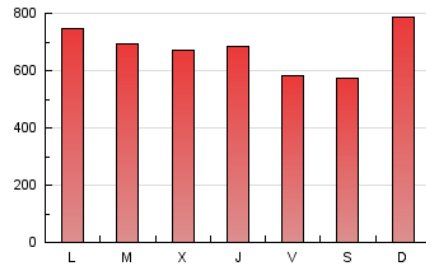

Páginas (x 100)