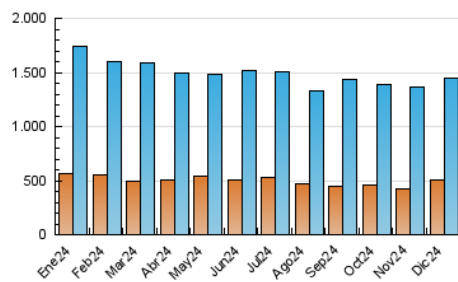

### 3. Por día del mes (Nacional e Internacional)

Día	N. únicos	Visitas	Páginas	Día	N. únicos	Visitas	Páginas	Día	N. únicos	Visitas	Páginas
<b>1</b>	96.195	106.534	134.846	<b>11</b>	36.619	45.892	67.993	<b>21</b>	29.159	36.067	54.089
<b>2</b>	58.417	69.107	92.116	<b>12</b>	38.192	46.652	68.536	<b>22</b>	33.263	42.977	63.982
<b>3</b>	33.979	43.839	66.116	<b>13</b>	31.102	39.111	58.463	<b>23</b>	36.753	47.971	70.024
<b>4</b>	31.415	38.789	58.682	<b>14</b>	31.043	38.220	57.619	<b>24</b>	32.152	41.960	58.422
<b>5</b>	32.684	42.688	65.928	<b>15</b>	38.875	50.530	78.447	<b>25</b>	28.475	36.108	51.907
<b>6</b>	30.282	37.936	56.309	<b>16</b>	34.496	43.037	66.921	<b>26</b>	27.082	34.551	52.123
<b>7</b>	46.337	54.279	73.978	<b>17</b>	44.326	57.335	86.596	<b>27</b>	28.579	35.051	54.619
<b>8</b>	34.856	44.617	65.646	<b>18</b>	51.256	66.030	96.210	<b>28</b>	25.463	32.039	48.131
<b>9</b>	44.315	57.840	90.062	<b>19</b>	49.197	62.850	94.093	<b>29</b>	31.722	39.945	59.087
<b>10</b>	38.328	50.715	75.675	<b>20</b>	37.760	46.367	68.995	<b>30</b>	32.913	42.127	62.147
								<b>31</b>	34.381	43.879	66.217

##### 4.1 Por día de la semana (promedio)

N. únicos / Visitas (x 100)

Páginas (x 100)

##### 4.2 Por franja horaria (promedio)

Visitas\_ (x 1000)

Páginas (x 1000)

##### 4.3 Por meses

N. únicos / Visitas (x 1000)

Páginas (x 1000)