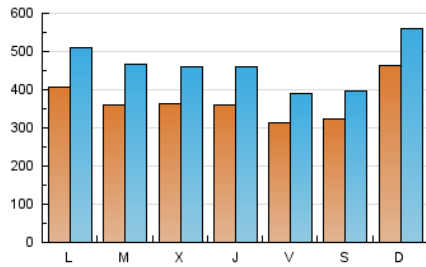

4. Gráficas (Nacional)

4.1 Por día de la semana (promedio)

N. únicos / Visitas (x 100)