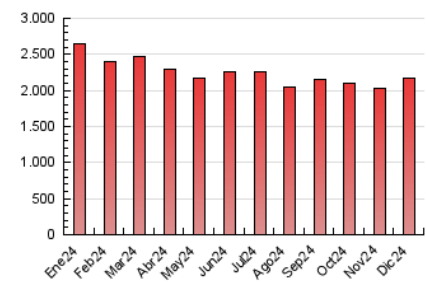

### 3. Por día del mes (Nacional e Internacional)

Día	N. únicos	Visitas	Páginas	Día	N. únicos	Visitas	Páginas	Día	N. únicos	Visitas	Páginas
<b>1</b>	96.195	106.534	134.846	<b>11</b>	36.619	45.892	67.993	<b>21</b>	29.159	36.067	54.089
<b>2</b>	58.417	69.107	92.116	<b>12</b>	38.192	46.652	68.536	<b>22</b>	33.263	42.977	63.982
<b>3</b>	33.979	43.839	66.116	<b>13</b>	31.102	39.111	58.463	<b>23</b>	36.753	47.971	70.024
<b>4</b>	31.415	38.789	58.682	<b>14</b>	31.043	38.220	57.619	<b>24</b>	32.152	41.960	58.422
<b>5</b>	32.684	42.688	65.928	<b>15</b>	38.875	50.530	78.447	<b>25</b>	28.475	36.108	51.907
<b>6</b>	30.282	37.936	56.309	<b>16</b>	34.496	43.037	66.921	<b>26</b>	27.082	34.551	52.123
<b>7</b>	46.337	54.279	73.978	<b>17</b>	44.326	57.335	86.596	<b>27</b>	28.579	35.051	54.619
<b>8</b>	34.856	44.617	65.646	<b>18</b>	51.256	66.030	96.210	<b>28</b>	25.463	32.039	48.131
<b>9</b>	44.315	57.840	90.062	<b>19</b>	49.197	62.850	94.093	<b>29</b>	31.722	39.945	59.087
<b>10</b>	38.328	50.715	75.675	<b>20</b>	37.760	46.367	68.995	<b>30</b>	32.913	42.127	62.147
								<b>31</b>	34.381	43.879	66.217

##### 4.1 Por día de la semana (promedio)

N. únicos / Visitas (x 100)

Páginas (x 100)

##### 4.2 Por franja horaria (promedio)

Visitas\_ (x 1000)

Páginas (x 1000)

##### 4.3 Por meses

N. únicos / Visitas (x 1000)

Páginas (x 1000)