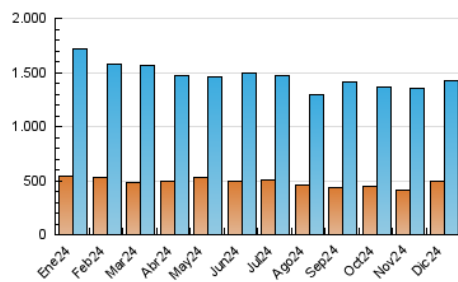

#### 3. Por día del mes (Nacional)

Día	N. únicos	Visitas	Páginas	Día	N. únicos	Visitas	Páginas	Día	N. únicos	Visitas	Páginas
1	94.553	105.104	132.432	11	36.055	45.081	66.625	21	28.619	35.547	52.852
2	56.881	67.690	89.465	12	37.481	45.959	66.912	22	32.652	42.419	62.614
3	33.251	42.817	64.414	13	30.659	38.574	57.142	23	36.255	47.343	68.635
4	30.742	38.143	57.192	14	30.556	37.665	56.268	24	31.665	41.434	57.281
5	31.845	41.695	64.155	15	38.262	49.924	77.139	25	27.985	35.620	50.743
6	29.690	37.254	54.969	16	33.820	42.460	65.614	26	26.569	33.760	50.803
7	45.756	53.748	72.602	17	43.649	56.255	84.885	27	28.016	34.464	53.269
8	34.256	43.947	64.271	18	50.452	65.124	94.585	28	24.975	31.440	46.823
9	43.685	56.862	88.320	19	48.263	62.189	92.314	29	31.145	39.206	57.662
10	37.669	49.933	74.119	20	36.890	45.235	67.336	30	32.311	41.386	60.748
								31	33.829	43.412	64.994

##### 4.1 Por día de la semana (promedio)

N. únicos / Visitas (x 100)

Páginas (x 100)

##### 4.2 Por franja horaria (promedio)

Visitas\_ (x 1000)

Páginas (x 1000)

##### 4.3 Por meses

N. únicos / Visitas (x 1000)

Páginas (x 1000)