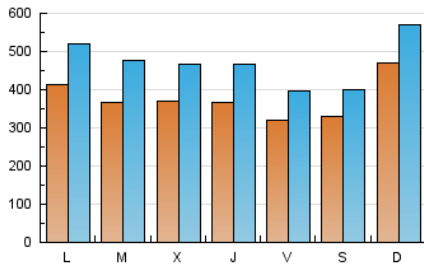

4. Gráficas (Nacional e Internacional)

4.1 Por día de la semana (promedio)

N. únicos / Visitas (x 100)