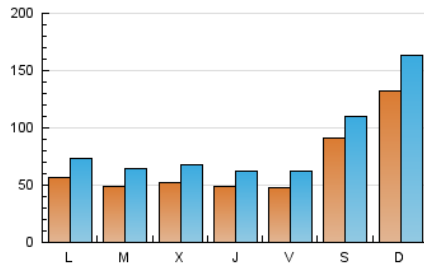

4. Gráficas (Nacional)

4.1 Por día de la semana (promedio)

N. únicos / Visitas (x 100)