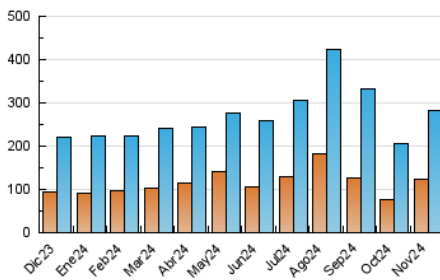

### 3. Por día del mes (Nacional e Internacional)

Día	N. únicos	Visitas	Páginas	Día	N. únicos	Visitas	Páginas	Día	N. únicos	Visitas	Páginas
1	7.942	10.689	16.723	11	4.529	5.924	9.545	21	5.454	6.758	10.410
2	10.702	13.908	20.546	12	4.257	5.732	9.036	22	3.866	5.008	8.609
3	7.221	9.105	15.063	13	4.039	5.320	8.827	23	8.428	10.448	20.622
4	6.113	7.845	12.658	14	4.433	5.746	10.318	24	15.183	20.839	40.022
5	5.889	7.556	11.497	15	3.785	4.923	8.059	25	7.409	9.933	17.557
6	7.362	9.381	13.923	16	19.068	20.520	25.367	26	6.915	9.043	15.517
7	5.423	6.762	10.255	17	28.542	32.400	39.559	27	5.969	7.713	13.421
8	5.284	6.576	10.181	18	6.786	7.978	12.773	28	5.575	7.060	12.660
9	5.121	6.574	10.976	19	4.374	5.688	8.986	29	4.598	5.950	9.617
10	4.847	6.354	10.482	20	5.065	6.478	9.776	30	5.059	6.371	10.101

##### 4.1 Por día de la semana (promedio)

N. únicos / Visitas (x 100)

Páginas (x 100)

##### 4.2 Por franja horaria (promedio)

Visitas\_ (x 1000)

Páginas (x 1000)

##### 4.3 Por meses

N. únicos / Visitas (x 1000)

Páginas (x 1000)