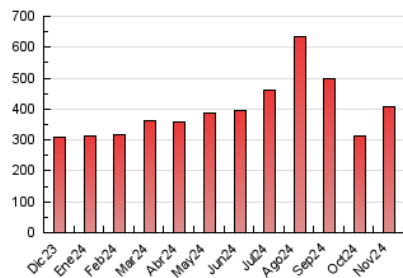

#### 3. Por día del mes (Nacional)

Día	N. únicos	Visitas	Páginas	Día	N. únicos	Visitas	Páginas	Día	N. únicos	Visitas	Páginas
1	7.399	9.984	15.711	11	4.012	5.346	8.768	21	5.114	6.342	9.862
2	9.919	13.004	19.291	12	3.852	5.254	8.390	22	3.537	4.606	8.096
3	6.712	8.568	14.292	13	3.665	4.860	8.214	23	7.986	9.939	19.883
4	5.630	7.290	11.855	14	4.085	5.370	9.722	24	14.315	19.746	38.128
5	5.304	6.906	10.618	15	3.482	4.596	7.562	25	6.869	9.263	16.357
6	6.886	8.832	13.202	16	18.459	19.845	24.455	26	6.446	8.578	14.682
7	5.063	6.373	9.661	17	27.417	31.254	38.046	27	5.502	7.167	12.694
8	4.920	6.161	9.632	18	6.376	7.490	12.096	28	5.210	6.655	12.062
9	4.650	6.079	10.214	19	4.013	5.238	8.421	29	4.299	5.601	9.134
10	4.378	5.818	9.813	20	4.634	6.083	9.137	30	4.750	6.044	9.605

### 4.1 Por día de la semana (promedio)

N. únicos / Visitas (x 100)

Páginas (x 100)

### 4.2 Por franja horaria (promedio)

Visitas\_ (x 1000)

Páginas (x 1000)

### 4.3 Por meses

N. únicos / Visitas (x 1000)

Páginas (x 1000)