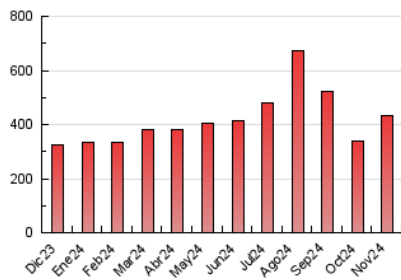

### 3. Por día del mes (Nacional e Internacional)

Día	N. únicos	Visitas	Páginas	Día	N. únicos	Visitas	Páginas	Día	N. únicos	Visitas	Páginas
1	7.942	10.689	16.723	11	4.529	5.924	9.545	21	5.454	6.758	10.410
2	10.702	13.908	20.546	12	4.257	5.732	9.036	22	3.866	5.008	8.609
3	7.221	9.105	15.063	13	4.039	5.320	8.827	23	8.428	10.448	20.622
4	6.113	7.845	12.658	14	4.433	5.746	10.318	24	15.183	20.839	40.022
5	5.889	7.556	11.497	15	3.785	4.923	8.059	25	7.409	9.933	17.557
6	7.362	9.381	13.923	16	19.068	20.520	25.367	26	6.915	9.043	15.517
7	5.423	6.762	10.255	17	28.542	32.400	39.559	27	5.969	7.713	13.421
8	5.284	6.576	10.181	18	6.786	7.978	12.773	28	5.575	7.060	12.660
9	5.121	6.574	10.976	19	4.374	5.688	8.986	29	4.598	5.950	9.617
10	4.847	6.354	10.482	20	5.065	6.478	9.776	30	5.059	6.371	10.101

##### 4.1 Por día de la semana (promedio)

N. únicos / Visitas (x 100)

Páginas (x 100)

##### 4.2 Por franja horaria (promedio)

Visitas\_ (x 1000)

Páginas (x 1000)

##### 4.3 Por meses

N. únicos / Visitas (x 1000)

Páginas (x 1000)