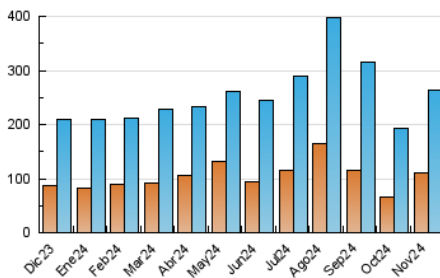

#### 3. Por día del mes (Nacional)

Día	N. únicos	Visitas	Páginas	Día	N. únicos	Visitas	Páginas	Día	N. únicos	Visitas	Páginas
1	7.399	9.984	15.711	11	4.012	5.346	8.768	21	5.114	6.342	9.862
2	9.919	13.004	19.291	12	3.852	5.254	8.390	22	3.537	4.606	8.096
3	6.712	8.568	14.292	13	3.665	4.860	8.214	23	7.986	9.939	19.883
4	5.630	7.290	11.855	14	4.085	5.370	9.722	24	14.315	19.746	38.128
5	5.304	6.906	10.618	15	3.482	4.596	7.562	25	6.869	9.263	16.357
6	6.886	8.832	13.202	16	18.459	19.845	24.455	26	6.446	8.578	14.682
7	5.063	6.373	9.661	17	27.417	31.254	38.046	27	5.502	7.167	12.694
8	4.920	6.161	9.632	18	6.376	7.490	12.096	28	5.210	6.655	12.062
9	4.650	6.079	10.214	19	4.013	5.238	8.421	29	4.299	5.601	9.134
10	4.378	5.818	9.813	20	4.634	6.083	9.137	30	4.750	6.044	9.605

### 4.1 Por día de la semana (promedio)

N. únicos / Visitas (x 100)

Páginas (x 100)

### 4.2 Por franja horaria (promedio)

Visitas\_ (x 1000)

Páginas (x 1000)

### 4.3 Por meses

N. únicos / Visitas (x 1000)

Páginas (x 1000)