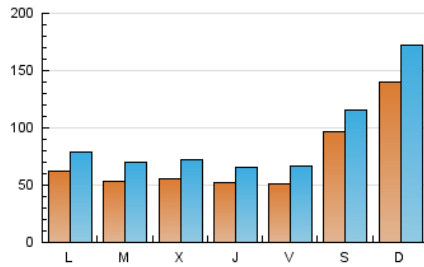

4. Gráficas (Nacional e Internacional)

4.1 Por día de la semana (promedio)

N. únicos / Visitas (x 100)