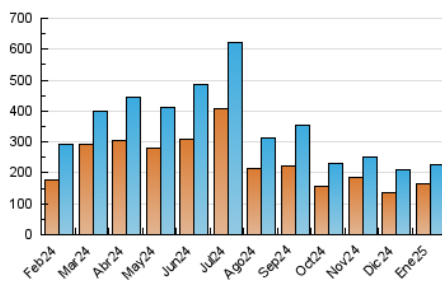

### 4.1 Por día de la semana (promedio)

N. únicos / Visitas (x 100)

Páginas (x 100)

### 4.2 Por franja horaria (promedio)

Visitas\_ (x 1000)

Páginas (x 1000)

### 4.3 Por meses

N. únicos / Visitas (x 1000)

Páginas (x 1000)