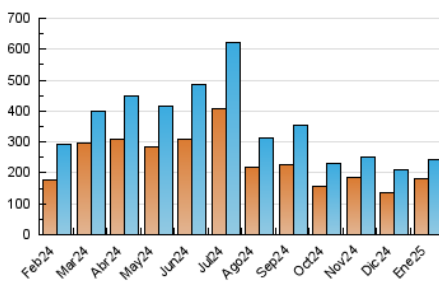

#### 4. Gráficas (Nacional e Internacional)

##### 4.1 Por día de la semana (promedio)

N. únicos / Visitas (x 100)

Páginas (x 100)

##### 4.2 Por franja horaria (promedio)

Visitas\_ (x 1000)

Páginas (x 1000)

##### 4.3 Por meses

N. únicos / Visitas (x 1000)

Páginas (x 1000)