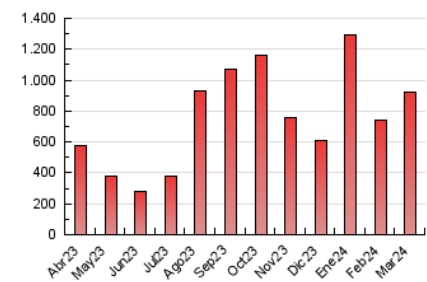

Páginas (x 1000)