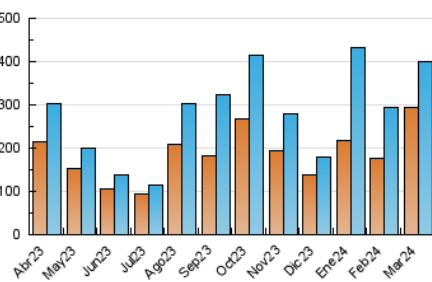

4.3 Por meses

N. únicos / Visitas (x 1000)