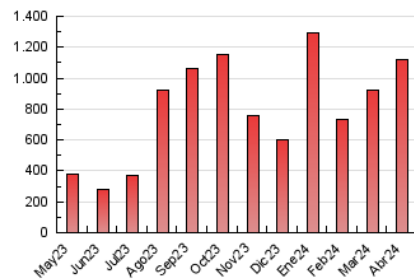

2. Secciones (Nacional)

	PAGINAS	%
HOME	2.692	0.24 %
RESTO	1.117.792	99.76 %

3. Por día del mes (Nacional)

Día	N. únicos	Visitas	Páginas	Día	N. únicos	Visitas	Páginas	Día	N. únicos	Visitas	Páginas
1	17.624	17.860	51.264	11	7.840	8.159	19.548	21	13.469	13.833	41.806
2	11.841	12.399	30.819	12	6.001	6.093	13.305	22	9.764	10.077	23.691
3	7.890	8.240	19.687	13	5.431	5.460	13.755	23	12.119	12.639	29.592
4	13.027	13.275	29.682	14	6.607	6.652	18.751	24	11.972	12.759	33.657
5	30.115	31.133	66.144	15	15.251	16.157	38.383	25	7.847	8.178	19.525
6	15.927	16.405	37.529	16	27.298	29.191	72.386	26	6.372	6.449	15.285
7	5.974	6.194	15.814	17	29.320	31.778	73.332	27	11.267	11.645	32.126
8	5.947	6.219	14.516	18	32.865	34.073	102.796	28	19.039	20.102	55.801
9	7.421	7.716	18.450	19	33.872	33.481	87.833	29	11.911	12.373	32.260
10	8.181	8.448	18.576	20	11.213	11.736	30.628	30	23.713	25.648	63.543

4. Gráficas (Nacional)

4.1 Por día de la semana (promedio)

N. únicos / Visitas (x 100)

Páginas (x 100)

4.2 Por franja horaria (promedio)

Visitas_ (x 1000)

Páginas (x 1000)

4.3 Por meses

N. únicos / Visitas (x 1000)

Páginas (x 1000)

5. Observaciones

Este Medio Electrónico de Comunicación ha sido medido por la herramienta Google Analytics de Google (GA4)

6. Definiciones básicas (Para más información ver Normas Técnicas para el Control de los Medios Electrónicos de Comunicación)

Visita:

Una secuencia ininterrumpida de páginas servidas a un usuario válido. Si dicho usuario no realiza peticiones de páginas en un periodo de tiempo (30 min) la siguiente petición constituirá el inicio de una nueva visita.