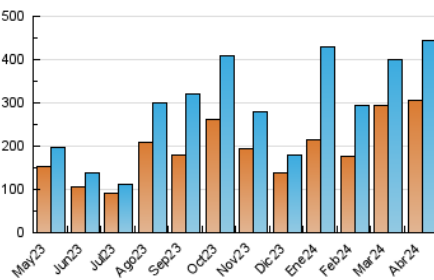

2. Secciones (Nacional)

	PAGINAS	%
HOME	2.692	0.24 %
RESTO	1.117.792	99.76 %

3. Por día del mes (Nacional)

Día	N. únicos	Visitas	Páginas	Día	N. únicos	Visitas	Páginas	Día	N. únicos	Visitas	Páginas
1	17.624	17.860	51.264	11	7.840	8.159	19.548	21	13.469	13.833	41.806
2	11.841	12.399	30.819	12	6.001	6.093	13.305	22	9.764	10.077	23.691
3	7.890	8.240	19.687	13	5.431	5.460	13.755	23	12.119	12.639	29.592
4	13.027	13.275	29.682	14	6.607	6.652	18.751	24	11.972	12.759	33.657
5	30.115	31.133	66.144	15	15.251	16.157	38.383	25	7.847	8.178	19.525
6	15.927	16.405	37.529	16	27.298	29.191	72.386	26	6.372	6.449	15.285
7	5.974	6.194	15.814	17	29.320	31.778	73.332	27	11.267	11.645	32.126
8	5.947	6.219	14.516	18	32.865	34.073	102.796	28	19.039	20.102	55.801
9	7.421	7.716	18.450	19	33.872	33.481	87.833	29	11.911	12.373	32.260
10	8.181	8.448	18.576	20	11.213	11.736	30.628	30	23.713	25.648	63.543

4. Gráficas (Nacional)

4.1 Por día de la semana (promedio)

N. únicos / Visitas (x 100)

Páginas (x 100)

4.2 Por franja horaria (promedio)

Visitas_ (x 1000)

Páginas (x 1000)

4.3 Por meses

N. únicos / Visitas (x 1000)

Páginas (x 1000)

5. Observaciones

Este Medio Electrónico de Comunicación ha sido medido por la herramienta Google Analytics de Google (GA4)

6. Definiciones básicas (Para más información ver Normas Técnicas para el Control de los Medios Electrónicos de Comunicación)

Visita:

Una secuencia ininterrumpida de páginas servidas a un usuario válido. Si dicho usuario no realiza peticiones de páginas en un periodo de tiempo (30 min) la siguiente petición constituirá el inicio de una nueva visita.