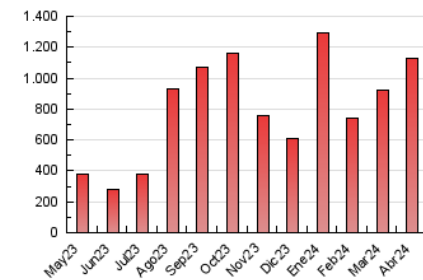

Páginas (x 1000)