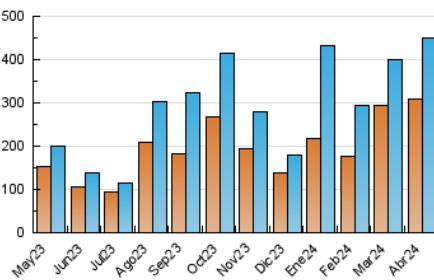

4.3 Por meses

N. únicos / Visitas (x 1000)