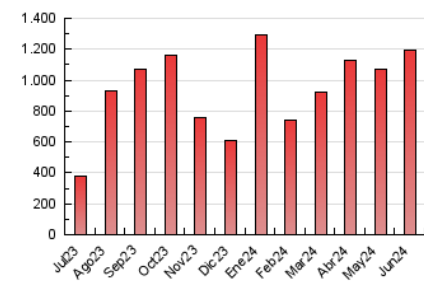

Páginas (x 1000)