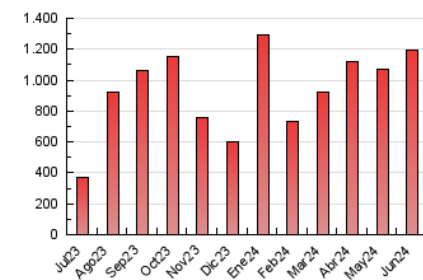

2. Secciones (Nacional)

	PAGINAS	%
HOME	866	0.07 %
RESTO	1.195.199	99.93 %

3. Por día del mes (Nacional)

Día	N. únicos	Visitas	Páginas	Día	N. únicos	Visitas	Páginas	Día	N. únicos	Visitas	Páginas
1	56.186	58.270	137.485	11	35.525	36.556	69.735	21	32.670	35.162	87.704
2	16.807	17.074	48.639	12	15.633	16.539	39.977	22	20.096	20.731	49.719
3	8.445	8.925	21.783	13	15.196	16.003	39.555	23	11.705	12.142	29.829
4	7.159	7.512	16.381	14	10.671	11.139	28.788	24	21.407	23.180	59.875
5	9.779	10.215	23.440	15	14.098	15.056	45.192	25	16.894	18.152	44.834
6	12.332	12.489	33.121	16	19.651	21.678	61.218	26	12.707	12.729	29.248
7	6.438	6.697	15.166	17	11.812	12.358	28.699	27	12.609	12.973	33.638
8	3.510	3.584	7.973	18	20.785	21.312	55.074	28	13.560	14.698	39.038
9	6.431	6.748	18.338	19	11.124	11.705	28.155	29	6.390	6.624	17.025
10	8.519	8.877	21.018	20	18.248	19.287	49.826	30	6.984	7.176	15.592

4. Gráficas (Nacional)

4.1 Por día de la semana (promedio)

N. únicos / Visitas (x 100)

Páginas (x 100)

4.2 Por franja horaria (promedio)

Visitas_ (x 1000)

Páginas (x 1000)

4.3 Por meses

N. únicos / Visitas (x 1000)

Páginas (x 1000)

5. Observaciones

Este Medio Electrónico de Comunicación ha sido medido por la herramienta Google Analytics de Google (GA4)

6. Definiciones básicas (Para más información ver Normas Técnicas para el Control de los Medios Electrónicos de Comunicación)

Visita:

Una secuencia ininterrumpida de páginas servidas a un usuario válido. Si dicho usuario no realiza peticiones de páginas en un periodo de tiempo (30 min) la siguiente petición constituirá el inicio de una nueva visita.