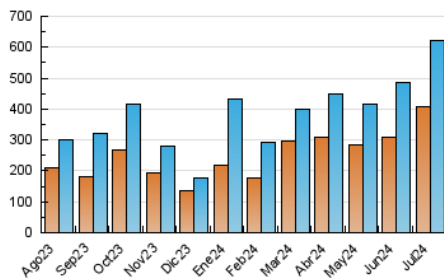

4.3 Por meses

N. únicos / Visitas (x 1000)