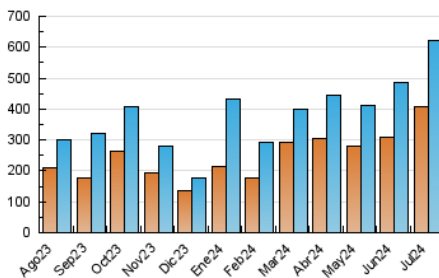

2. Secciones (Nacional)

	PAGINAS	%
HOME	3.478	0.21 %
RESTO	1.657.761	99.79 %

3. Por día del mes (Nacional)

Día	N. únicos	Visitas	Páginas	Día	N. únicos	Visitas	Páginas	Día	N. únicos	Visitas	Páginas
1	14.033	14.845	31.615	11	9.468	9.856	24.895	21	13.567	14.510	38.462
2	12.002	12.740	28.489	12	15.754	16.281	44.126	22	17.995	18.965	52.731
3	72.216	73.161	210.389	13	17.603	19.233	46.782	23	23.224	24.803	66.299
4	85.607	87.292	228.709	14	18.648	19.437	51.943	24	21.658	23.246	59.632
5	16.010	16.500	50.506	15	16.234	16.978	47.735	25	18.248	19.492	47.096
6	12.369	12.864	37.737	16	17.688	19.244	55.013	26	12.898	13.460	36.606
7	8.961	9.181	27.993	17	24.659	25.886	77.940	27	11.323	12.276	38.909
8	19.647	20.961	41.746	18	14.368	15.040	42.967	28	9.133	9.565	26.456
9	16.038	16.368	33.424	19	6.677	6.911	16.555	29	10.854	11.261	30.239
10	11.797	12.259	28.088	20	7.752	8.178	19.497	30	14.378	15.070	45.621
								31	23.343	24.473	73.039

4. Gráficas (Nacional)

4.1 Por día de la semana (promedio)

N. únicos / Visitas (x 100)

Páginas (x 100)

4.2 Por franja horaria (promedio)

Visitas_ (x 1000)

Páginas (x 1000)

4.3 Por meses

N. únicos / Visitas (x 1000)

Páginas (x 1000)

5. Observaciones

Este Medio Electrónico de Comunicación ha sido medido por la herramienta Google Analytics de Google (GA4)

6. Definiciones básicas (Para más información ver Normas Técnicas para el Control de los Medios Electrónicos de Comunicación)

Visita:

Una secuencia ininterrumpida de páginas servidas a un usuario válido. Si dicho usuario no realiza peticiones de páginas en un periodo de tiempo (30 min) la siguiente petición constituirá el inicio de una nueva visita.