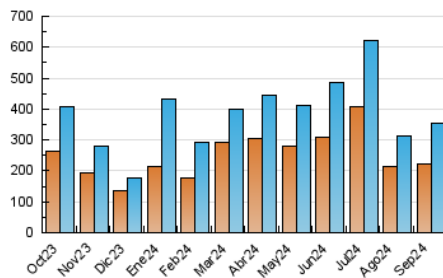

2. Secciones (Nacional)

	PAGINAS	%
HOME	2.138	0.22 %
RESTO	949.006	99.78 %

3. Por día del mes (Nacional)

Día	N. únicos	Visitas	Páginas	Día	N. únicos	Visitas	Páginas	Día	N. únicos	Visitas	Páginas
1	14.930	16.107	52.298	11	10.104	10.488	27.135	21	7.837	8.121	22.530
2	18.301	18.789	59.857	12	7.467	7.884	17.958	22	5.941	6.066	15.372
3	22.138	23.468	64.618	13	9.271	9.551	27.601	23	6.771	6.971	16.811
4	20.487	22.281	58.746	14	7.271	7.559	20.811	24	11.846	12.340	29.238
5	11.423	11.847	30.359	15	7.407	7.710	19.773	25	12.838	13.368	30.536
6	9.561	10.543	27.706	16	17.644	18.732	55.809	26	13.109	14.045	31.413
7	10.511	11.042	36.437	17	14.157	14.299	36.883	27	12.172	12.390	30.692
8	13.356	14.327	44.204	18	10.667	10.947	27.362	28	11.856	12.531	37.479
9	7.598	7.829	22.045	19	8.430	8.771	21.541	29	8.060	8.355	21.810
10	6.029	6.267	13.995	20	8.199	8.466	22.462	30	11.277	11.881	27.663

4. Gráficas (Nacional)

4.1 Por día de la semana (promedio)

N. únicos / Visitas (x 100)

Páginas (x 100)

4.2 Por franja horaria (promedio)

Visitas_ (x 1000)

Páginas (x 1000)

4.3 Por meses

N. únicos / Visitas (x 1000)

Páginas (x 1000)

5. Observaciones

Este Medio Electrónico de Comunicación ha sido medido por la herramienta Google Analytics de Google (GA4).

6. Definiciones básicas (Para más información ver Normas Técnicas para el Control de los Medios Electrónicos de Comunicación)

Visita:

Una secuencia ininterrumpida de páginas servidas a un usuario válido. Si dicho usuario no realiza peticiones de páginas en un periodo de tiempo (30 min) la siguiente petición constituirá el inicio de una nueva visita.