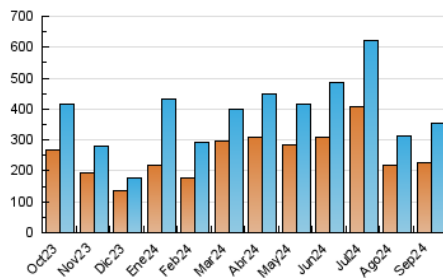

4.3 Por meses

N. únicos / Visitas (x 1000)