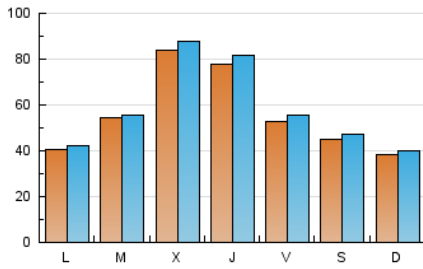

4. Gráficas (Nacional)

4.1 Por día de la semana (promedio)

N. únicos / Visitas (x 100)