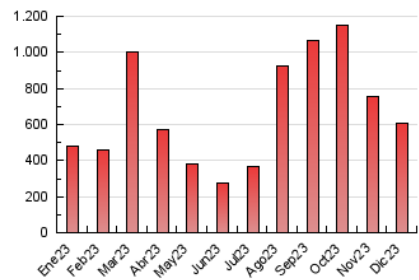

#### 3. Por día del mes (Nacional)

Día	N. únicos	Visitas	Páginas	Día	N. únicos	Visitas	Páginas	Día	N. únicos	Visitas	Páginas
<b>1</b>	6.279	6.554	16.059	<b>11</b>	5.157	5.360	18.431	<b>21</b>	4.899	5.168	13.486
<b>2</b>	3.795	3.984	10.275	<b>12</b>	3.715	3.796	13.647	<b>22</b>	3.857	4.056	12.200
<b>3</b>	4.105	4.401	14.873	<b>13</b>	4.653	4.935	18.112	<b>23</b>	2.652	2.731	8.176
<b>4</b>	4.895	5.070	17.535	<b>14</b>	7.618	8.178	23.187	<b>24</b>	2.072	2.122	6.571
<b>5</b>	8.627	9.019	39.092	<b>15</b>	2.192	2.205	7.964	<b>25</b>	2.723	2.749	8.104
<b>6</b>	15.184	15.729	67.026	<b>16</b>	1.865	1.896	5.943	<b>26</b>	4.876	4.959	12.272
<b>7</b>	12.639	13.051	47.480	<b>17</b>	2.465	2.525	7.028	<b>27</b>	5.695	5.934	21.846
<b>8</b>	6.848	7.262	26.646	<b>18</b>	3.547	3.677	11.740	<b>28</b>	5.922	6.374	23.001
<b>9</b>	9.519	10.149	34.273	<b>19</b>	4.516	4.544	16.475	<b>29</b>	7.255	7.715	24.518
<b>10</b>	6.504	6.952	22.968	<b>20</b>	8.040	8.448	25.139	<b>30</b>	4.727	4.912	17.270
								<b>31</b>	3.925	3.979	13.671

#### 4.1 Por día de la semana (promedio)

N. únicos / Visitas (x 100)

Páginas (x 100)

#### 4.2 Por franja horaria (promedio)

Visitas\_ (x 1000)

Páginas (x 1000)

#### 4.3 Por meses

N. únicos / Visitas (x 1000)

Páginas (x 1000)