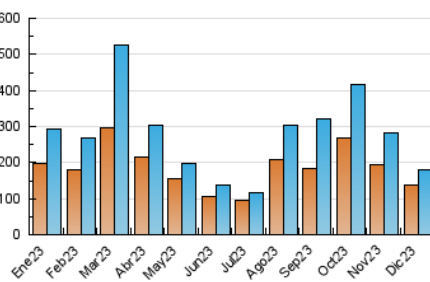

### 3. Por día del mes (Nacional e Internacional)

Día	N. únicos	Visitas	Páginas	Día	N. únicos	Visitas	Páginas	Día	N. únicos	Visitas	Páginas
<b>1</b>	6.294	6.564	16.082	<b>11</b>	5.172	5.375	18.456	<b>21</b>	4.913	5.186	13.512
<b>2</b>	3.802	3.988	10.292	<b>12</b>	3.735	3.820	13.696	<b>22</b>	3.867	4.068	12.217
<b>3</b>	4.119	4.413	14.890	<b>13</b>	4.670	4.953	18.148	<b>23</b>	2.662	2.741	8.189
<b>4</b>	4.907	5.086	17.561	<b>14</b>	7.627	8.186	23.205	<b>24</b>	2.076	2.126	6.579
<b>5</b>	8.652	9.043	39.157	<b>15</b>	2.194	2.207	7.966	<b>25</b>	2.734	2.760	8.118
<b>6</b>	15.209	15.749	67.106	<b>16</b>	1.869	1.900	5.963	<b>26</b>	4.888	4.973	12.289
<b>7</b>	12.679	13.115	47.606	<b>17</b>	2.473	2.533	7.038	<b>27</b>	5.707	5.946	21.863
<b>8</b>	6.881	7.297	26.707	<b>18</b>	3.554	3.683	11.748	<b>28</b>	5.945	6.411	23.042
<b>9</b>	9.536	10.166	34.324	<b>19</b>	4.522	4.549	16.483	<b>29</b>	7.277	7.751	24.553
<b>10</b>	6.517	6.966	22.990	<b>20</b>	8.045	8.448	25.144	<b>30</b>	4.745	4.926	17.305
								<b>31</b>	3.932	3.983	13.682

##### 4.1 Por día de la semana (promedio)

N. únicos / Visitas (x 100)

Páginas (x 100)

##### 4.2 Por franja horaria (promedio)

Visitas\_ (x 1000)

Páginas (x 1000)

##### 4.3 Por meses

N. únicos / Visitas (x 1000)

Páginas (x 1000)