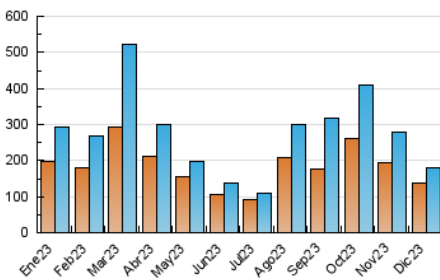

#### 3. Por día del mes (Nacional)

Día	N. únicos	Visitas	Páginas	Día	N. únicos	Visitas	Páginas	Día	N. únicos	Visitas	Páginas
<b>1</b>	6.279	6.554	16.059	<b>11</b>	5.157	5.360	18.431	<b>21</b>	4.899	5.168	13.486
<b>2</b>	3.795	3.984	10.275	<b>12</b>	3.715	3.796	13.647	<b>22</b>	3.857	4.056	12.200
<b>3</b>	4.105	4.401	14.873	<b>13</b>	4.653	4.935	18.112	<b>23</b>	2.652	2.731	8.176
<b>4</b>	4.895	5.070	17.535	<b>14</b>	7.618	8.178	23.187	<b>24</b>	2.072	2.122	6.571
<b>5</b>	8.627	9.019	39.092	<b>15</b>	2.192	2.205	7.964	<b>25</b>	2.723	2.749	8.104
<b>6</b>	15.184	15.729	67.026	<b>16</b>	1.865	1.896	5.943	<b>26</b>	4.876	4.959	12.272
<b>7</b>	12.639	13.051	47.480	<b>17</b>	2.465	2.525	7.028	<b>27</b>	5.695	5.934	21.846
<b>8</b>	6.848	7.262	26.646	<b>18</b>	3.547	3.677	11.740	<b>28</b>	5.922	6.374	23.001
<b>9</b>	9.519	10.149	34.273	<b>19</b>	4.516	4.544	16.475	<b>29</b>	7.255	7.715	24.518
<b>10</b>	6.504	6.952	22.968	<b>20</b>	8.040	8.448	25.139	<b>30</b>	4.727	4.912	17.270
								<b>31</b>	3.925	3.979	13.671

#### 4.1 Por día de la semana (promedio)

N. únicos / Visitas (x 100)

Páginas (x 100)

#### 4.2 Por franja horaria (promedio)

Visitas\_ (x 1000)

Páginas (x 1000)

#### 4.3 Por meses

N. únicos / Visitas (x 1000)

Páginas (x 1000)