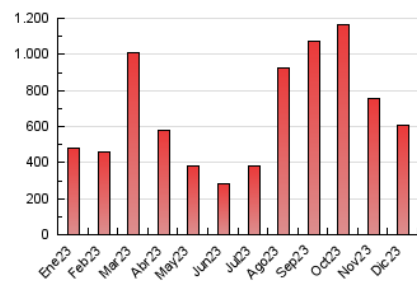

### 3. Por día del mes (Nacional e Internacional)

Día	N. únicos	Visitas	Páginas	Día	N. únicos	Visitas	Páginas	Día	N. únicos	Visitas	Páginas
<b>1</b>	6.294	6.564	16.082	<b>11</b>	5.172	5.375	18.456	<b>21</b>	4.913	5.186	13.512
<b>2</b>	3.802	3.988	10.292	<b>12</b>	3.735	3.820	13.696	<b>22</b>	3.867	4.068	12.217
<b>3</b>	4.119	4.413	14.890	<b>13</b>	4.670	4.953	18.148	<b>23</b>	2.662	2.741	8.189
<b>4</b>	4.907	5.086	17.561	<b>14</b>	7.627	8.186	23.205	<b>24</b>	2.076	2.126	6.579
<b>5</b>	8.652	9.043	39.157	<b>15</b>	2.194	2.207	7.966	<b>25</b>	2.734	2.760	8.118
<b>6</b>	15.209	15.749	67.106	<b>16</b>	1.869	1.900	5.963	<b>26</b>	4.888	4.973	12.289
<b>7</b>	12.679	13.115	47.606	<b>17</b>	2.473	2.533	7.038	<b>27</b>	5.707	5.946	21.863
<b>8</b>	6.881	7.297	26.707	<b>18</b>	3.554	3.683	11.748	<b>28</b>	5.945	6.411	23.042
<b>9</b>	9.536	10.166	34.324	<b>19</b>	4.522	4.549	16.483	<b>29</b>	7.277	7.751	24.553
<b>10</b>	6.517	6.966	22.990	<b>20</b>	8.045	8.448	25.144	<b>30</b>	4.745	4.926	17.305
								<b>31</b>	3.932	3.983	13.682

##### 4.1 Por día de la semana (promedio)

N. únicos / Visitas (x 100)

Páginas (x 100)

##### 4.2 Por franja horaria (promedio)

Visitas\_ (x 1000)

Páginas (x 1000)

##### 4.3 Por meses

N. únicos / Visitas (x 1000)

Páginas (x 1000)