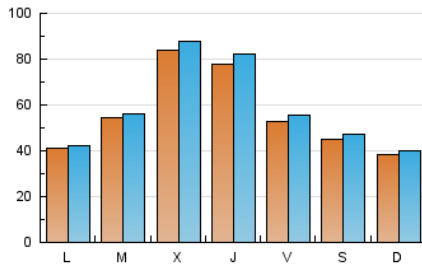

4. Gráficas (Nacional e Internacional)

4.1 Por día de la semana (promedio)

N. únicos / Visitas (x 100)