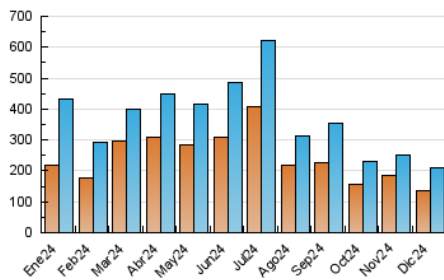

4.3 Por meses

N. únicos / Visitas (x 1000)