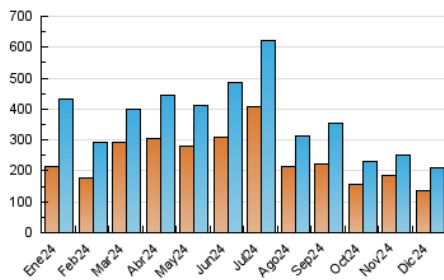

2. Secciones (Nacional)

	PAGINAS	%
HOME	1.657	0.38 %
RESTO	439.899	99.62 %

3. Por día del mes (Nacional)

Día	N. únicos	Visitas	Páginas	Día	N. únicos	Visitas	Páginas	Día	N. únicos	Visitas	Páginas
1	14.664	15.275	34.543	11	7.978	8.446	16.566	21	3.321	3.450	7.057
2	9.552	9.715	22.332	12	6.553	6.709	13.876	22	4.738	4.980	11.036
3	7.282	7.593	15.290	13	5.841	5.952	12.168	23	7.794	8.205	17.668
4	7.795	8.262	16.634	14	3.609	3.731	7.620	24	7.800	7.978	16.499
5	6.319	6.767	13.650	15	5.794	5.896	14.297	25	8.847	9.157	19.598
6	5.201	5.410	11.264	16	9.127	9.316	23.288	26	6.762	7.066	16.124
7	3.167	3.256	6.765	17	7.406	7.779	16.527	27	5.666	5.879	13.257
8	3.673	3.806	7.881	18	7.562	7.927	15.814	28	3.168	3.219	7.093
9	5.646	5.734	11.709	19	6.237	6.602	13.479	29	3.616	3.697	8.448
10	7.028	7.380	14.517	20	5.610	5.811	11.991	30	5.082	5.212	11.062
								31	6.219	6.372	13.503

4. Gráficas (Nacional)

4.1 Por día de la semana (promedio)

N. únicos / Visitas (x 100)

Páginas (x 100)

4.2 Por franja horaria (promedio)

Visitas_ (x 1000)

Páginas (x 1000)

4.3 Por meses

N. únicos / Visitas (x 1000)

Páginas (x 1000)

5. Observaciones

Este Medio Electrónico de Comunicación ha sido medido por la herramienta Google Analytics de Google (GA4).

6. Definiciones básicas (Para más información ver Normas Técnicas para el Control de los Medios Electrónicos de Comunicación)

Visita:

Una secuencia ininterrumpida de páginas servidas a un usuario válido. Si dicho usuario no realiza peticiones de páginas en un periodo de tiempo (30 min) la siguiente petición constituirá el inicio de una nueva visita.