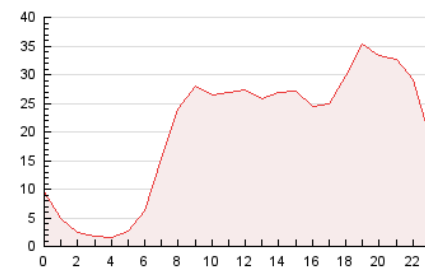

2. Secciones (Nacional)

	PAGINAS	%
HOME	6.242	1.35 %
RESTO	454.924	98.65 %

3. Por día del mes (Nacional)

Día	N. únicos	Visitas	Páginas	Día	N. únicos	Visitas	Páginas	Día	N. únicos	Visitas	Páginas
1	24.266	26.120	28.948	11	7.597	8.905	10.633	21	7.611	9.112	11.067
2	16.666	18.539	20.439	12	12.021	14.082	16.965	22	10.026	11.454	13.574
3	33.759	39.081	44.636	13	12.361	16.006	18.584	23	9.555	10.380	11.745
4	32.471	39.605	45.858	14	6.929	8.010	9.559	24	12.477	14.128	16.183
5	13.434	15.355	17.585	15	6.854	8.106	9.434	25	13.074	13.892	17.196
6	14.016	15.619	18.224	16	8.598	9.526	10.699	26	9.907	11.293	13.159
7	10.637	12.167	13.855	17	5.981	6.608	7.432	27	6.520	7.162	8.746
8	10.254	11.582	13.859	18	6.037	7.047	8.111	28	7.402	8.481	10.477
9	11.924	13.948	16.030	19	8.365	10.130	11.998	29	5.332	5.970	7.050
10	9.941	11.472	13.387	20	7.451	8.723	10.379	30	4.187	4.622	5.354

4. Gráficas (Nacional)

4.1 Por día de la semana (promedio)

N. únicos / Visitas (x 100)

Páginas (x 100)

4.2 Por franja horaria (promedio)

Visitas_ (x 1000)

Páginas (x 1000)

4.3 Por meses