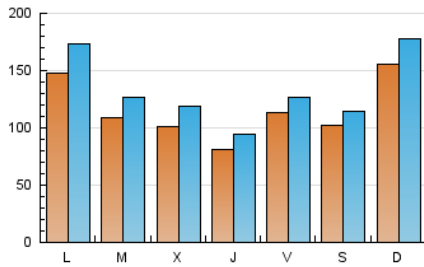

1. Cifras totales y promedios (Nacional)

MES - AÑO	NAVEGADORES UNICOS	VISITAS	PAGINAS
Noviembre - 2024	202.990	389.007	461.166
PROMEDIO DIARIO	11.522	13.238	15.372
PROMEDIO LUNES-VIERNES	11.075	12.801	15.012
PROMEDIO SABADO-DOMINGO	12.565	14.256	16.212
PAGINAS / VISITAS	1,16		
DURACION MEDIA VISITAS	0:01:25		
TIEMPO INTERACCIÓN MEDIO	0:01:05		

2. Secciones (Nacional)

	PAGINAS	%
HOME	6.242	1.35 %
RESTO	454.924	98.65 %

3. Por día del mes (Nacional)

Día	N. únicos	Visitas	Páginas	Día	N. únicos	Visitas	Páginas	Día	N. únicos	Visitas	Páginas
1	24.266	26.120	28.948	11	7.597	8.905	10.633	21	7.611	9.112	11.067
2	16.666	18.539	20.439	12	12.021	14.082	16.965	22	10.026	11.454	13.574
3	33.759	39.081	44.636	13	12.361	16.006	18.584	23	9.555	10.380	11.745
4	32.471	39.605	45.858	14	6.929	8.010	9.559	24	12.477	14.128	16.183
5	13.434	15.355	17.585	15	6.854	8.106	9.434	25	13.074	13.892	17.196
6	14.016	15.619	18.224	16	8.598	9.526	10.699	26	9.907	11.293	13.159
7	10.637	12.167	13.855	17	5.981	6.608	7.432	27	6.520	7.162	8.746
8	10.254	11.582	13.859	18	6.037	7.047	8.111	28	7.402	8.481	10.477
9	11.924	13.948	16.030	19	8.365	10.130	11.998	29	5.332	5.970	7.050
10	9.941	11.472	13.387	20	7.451	8.723	10.379	30	4.187	4.622	5.354

4. Gráficas (Nacional)

4.1 Por día de la semana (promedio)

N. únicos / Visitas (x 100)

Páginas (x 100)

4.2 Por franja horaria (promedio)

Visitas_ (x 1000)

Páginas (x 1000)

4.3 Por meses