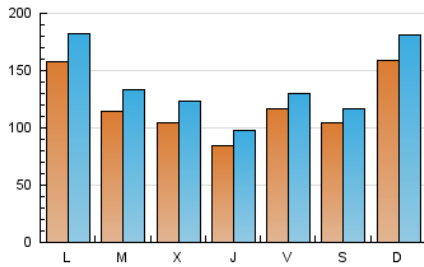

1. Cifras totales y promedios (Nacional e Internacional)

MES - AÑO	NAVEGADORES UNICOS	VISITAS	PAGINAS
Noviembre - 2024	212.472	404.450	481.373
PROMEDIO DIARIO	11.942	13.675	16.046
PROMEDIO LUNES-VIERNES	11.549	13.299	15.815
PROMEDIO SABADO-DOMINGO	12.860	14.554	16.585
PAGINAS / VISITAS	1,17		
DURACION MEDIA VISITAS	0:01:25		
TIEMPO INTERACCIÓN MEDIO	0:01:04		

2. Secciones (Nacional e Internacional)

	PAGINAS	%
HOME	6.497	1.35 %
RESTO	474.876	98.65 %

3. Por día del mes (Nacional e Internacional)

Día	N. únicos	Visitas	Páginas	Día	N. únicos	Visitas	Páginas	Día	N. únicos	Visitas	Páginas
1	24.622	26.539	29.417	11	7.989	9.308	11.115	21	7.815	9.338	11.349
2	17.034	18.916	20.935	12	12.477	14.711	17.510	22	10.219	11.629	13.853
3	34.374	39.557	45.523	13	13.094	16.805	19.504	23	9.706	10.589	11.930
4	33.474	40.434	47.455	14	7.481	8.620	10.231	24	12.698	14.387	16.436
5	13.917	15.992	18.247	15	7.099	8.382	9.728	25	15.273	16.024	23.244
6	14.340	15.930	18.628	16	8.794	9.736	10.916	26	10.518	11.980	14.395
7	10.948	12.434	14.242	17	6.251	6.861	7.718	27	6.802	7.450	9.105
8	10.848	12.239	14.660	18	6.203	7.257	8.333	28	7.535	8.612	10.674
9	12.314	14.410	16.535	19	8.675	10.445	12.423	29	5.461	6.114	7.214
10	10.279	11.796	13.779	20	7.734	9.026	10.780	30	4.294	4.731	5.494

4. Gráficas (Nacional e Internacional)

4.1 Por día de la semana (promedio)

N. únicos / Visitas (x 100)

Páginas (x 100)

4.2 Por franja horaria (promedio)

Visitas_ (x 1000)

Páginas (x 1000)

4.3 Por meses