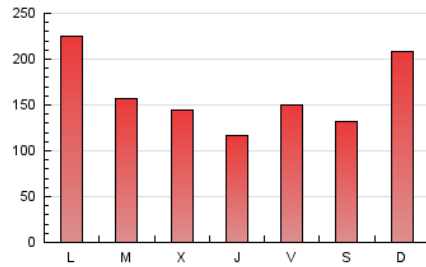

1. Cifras totales y promedios (Nacional e Internacional)

MES - AÑO	NAVEGADORES UNICOS	VISITAS	PAGINAS
Noviembre - 2024	212.472	404.450	481.373
PROMEDIO DIARIO	11.942	13.675	16.046
PROMEDIO LUNES-VIERNES	11.549	13.299	15.815
PROMEDIO SABADO-DOMINGO	12.860	14.554	16.585
PAGINAS / VISITAS	1,17		
DURACION MEDIA VISITAS	0:01:25		
TIEMPO INTERACCIÓN MEDIO	0:01:04		

2. Secciones (Nacional e Internacional)

	PAGINAS	%
HOME	6.497	1.35 %
RESTO	474.876	98.65 %

3. Por día del mes (Nacional e Internacional)

Día	N. únicos	Visitas	Páginas	Día	N. únicos	Visitas	Páginas	Día	N. únicos	Visitas	Páginas
1	24.622	26.539	29.417	11	7.989	9.308	11.115	21	7.815	9.338	11.349
2	17.034	18.916	20.935	12	12.477	14.711	17.510	22	10.219	11.629	13.853
3	34.374	39.557	45.523	13	13.094	16.805	19.504	23	9.706	10.589	11.930
4	33.474	40.434	47.455	14	7.481	8.620	10.231	24	12.698	14.387	16.436
5	13.917	15.992	18.247	15	7.099	8.382	9.728	25	15.273	16.024	23.244
6	14.340	15.930	18.628	16	8.794	9.736	10.916	26	10.518	11.980	14.395
7	10.948	12.434	14.242	17	6.251	6.861	7.718	27	6.802	7.450	9.105
8	10.848	12.239	14.660	18	6.203	7.257	8.333	28	7.535	8.612	10.674
9	12.314	14.410	16.535	19	8.675	10.445	12.423	29	5.461	6.114	7.214
10	10.279	11.796	13.779	20	7.734	9.026	10.780	30	4.294	4.731	5.494

4. Gráficas (Nacional e Internacional)

4.1 Por día de la semana (promedio)

N. únicos / Visitas (x 100)

Páginas (x 100)

4.2 Por franja horaria (promedio)

Visitas_ (x 1000)

Páginas (x 1000)

4.3 Por meses