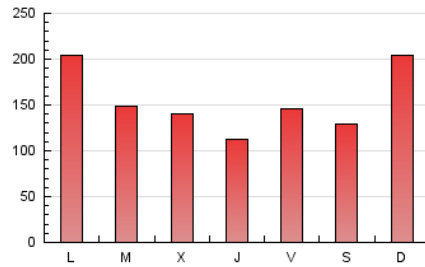

1. Cifras totales y promedios (Nacional)

MES - AÑO	NAVEGADORES UNICOS	VISITAS	PAGINAS
Noviembre - 2024	202.990	389.007	461.166
PROMEDIO DIARIO	11.522	13.238	15.372
PROMEDIO LUNES-VIERNES	11.075	12.801	15.012
PROMEDIO SABADO-DOMINGO	12.565	14.256	16.212
PAGINAS / VISITAS	1,16		
DURACION MEDIA VISITAS	0:01:25		
TIEMPO INTERACCIÓN MEDIO	0:01:05		

2. Secciones (Nacional)

	PAGINAS	%
HOME	6.242	1.35 %
RESTO	454.924	98.65 %

3. Por día del mes (Nacional)

Día	N. únicos	Visitas	Páginas	Día	N. únicos	Visitas	Páginas	Día	N. únicos	Visitas	Páginas
1	24.266	26.120	28.948	11	7.597	8.905	10.633	21	7.611	9.112	11.067
2	16.666	18.539	20.439	12	12.021	14.082	16.965	22	10.026	11.454	13.574
3	33.759	39.081	44.636	13	12.361	16.006	18.584	23	9.555	10.380	11.745
4	32.471	39.605	45.858	14	6.929	8.010	9.559	24	12.477	14.128	16.183
5	13.434	15.355	17.585	15	6.854	8.106	9.434	25	13.074	13.892	17.196
6	14.016	15.619	18.224	16	8.598	9.526	10.699	26	9.907	11.293	13.159
7	10.637	12.167	13.855	17	5.981	6.608	7.432	27	6.520	7.162	8.746
8	10.254	11.582	13.859	18	6.037	7.047	8.111	28	7.402	8.481	10.477
9	11.924	13.948	16.030	19	8.365	10.130	11.998	29	5.332	5.970	7.050
10	9.941	11.472	13.387	20	7.451	8.723	10.379	30	4.187	4.622	5.354

4. Gráficas (Nacional)

4.1 Por día de la semana (promedio)

N. únicos / Visitas (x 100)

Páginas (x 100)

4.2 Por franja horaria (promedio)

Visitas_ (x 1000)

Páginas (x 1000)

4.3 Por meses