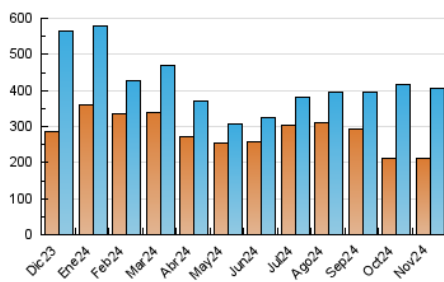

4.3 Por meses

N. únicos / Visitas (x 1000)