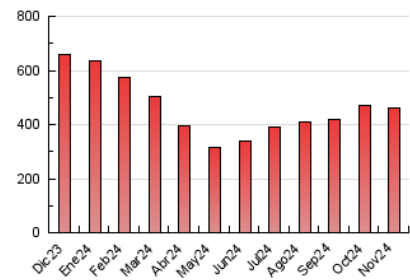

1. Cifras totales y promedios (Nacional)

MES - AÑO	NAVEGADORES UNICOS	VISITAS	PAGINAS
Noviembre - 2024	202.990	389.007	461.166
PROMEDIO DIARIO	11.522	13.238	15.372
PROMEDIO LUNES-VIERNES	11.075	12.801	15.012
PROMEDIO SABADO-DOMINGO	12.565	14.256	16.212
PAGINAS / VISITAS	1,16		
DURACION MEDIA VISITAS	0:01:25		
TIEMPO INTERACCIÓN MEDIO	0:01:05		

2. Secciones (Nacional)

	PAGINAS	%
HOME	6.242	1.35 %
RESTO	454.924	98.65 %

3. Por día del mes (Nacional)

Día	N. únicos	Visitas	Páginas	Día	N. únicos	Visitas	Páginas	Día	N. únicos	Visitas	Páginas
1	24.266	26.120	28.948	11	7.597	8.905	10.633	21	7.611	9.112	11.067
2	16.666	18.539	20.439	12	12.021	14.082	16.965	22	10.026	11.454	13.574
3	33.759	39.081	44.636	13	12.361	16.006	18.584	23	9.555	10.380	11.745
4	32.471	39.605	45.858	14	6.929	8.010	9.559	24	12.477	14.128	16.183
5	13.434	15.355	17.585	15	6.854	8.106	9.434	25	13.074	13.892	17.196
6	14.016	15.619	18.224	16	8.598	9.526	10.699	26	9.907	11.293	13.159
7	10.637	12.167	13.855	17	5.981	6.608	7.432	27	6.520	7.162	8.746
8	10.254	11.582	13.859	18	6.037	7.047	8.111	28	7.402	8.481	10.477
9	11.924	13.948	16.030	19	8.365	10.130	11.998	29	5.332	5.970	7.050
10	9.941	11.472	13.387	20	7.451	8.723	10.379	30	4.187	4.622	5.354

4. Gráficas (Nacional)

4.1 Por día de la semana (promedio)

N. únicos / Visitas (x 100)

Páginas (x 100)

4.2 Por franja horaria (promedio)

Visitas_ (x 1000)

Páginas (x 1000)

4.3 Por meses

N. únicos / Visitas (x 1000)

Páginas (x 1000)

5. Observaciones

Este Medio Electrónico de Comunicación ha sido medido por la herramienta Google Analytics de Google (GA4).

6. Definiciones básicas (Para más información ver Normas Técnicas para el Control de los Medios Electrónicos de Comunicación)