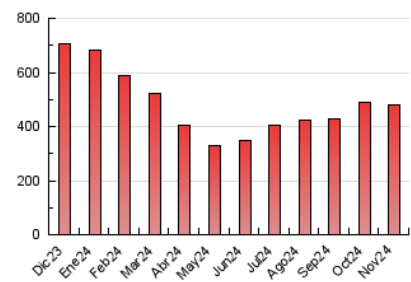

Páginas (x 1000)