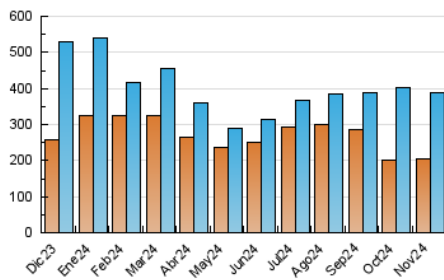

2. Secciones (Nacional)

	PAGINAS	%
HOME	6.242	1.35 %
RESTO	454.924	98.65 %

3. Por día del mes (Nacional)

Día	N. únicos	Visitas	Páginas	Día	N. únicos	Visitas	Páginas	Día	N. únicos	Visitas	Páginas
1	24.266	26.120	28.948	11	7.597	8.905	10.633	21	7.611	9.112	11.067
2	16.666	18.539	20.439	12	12.021	14.082	16.965	22	10.026	11.454	13.574
3	33.759	39.081	44.636	13	12.361	16.006	18.584	23	9.555	10.380	11.745
4	32.471	39.605	45.858	14	6.929	8.010	9.559	24	12.477	14.128	16.183
5	13.434	15.355	17.585	15	6.854	8.106	9.434	25	13.074	13.892	17.196
6	14.016	15.619	18.224	16	8.598	9.526	10.699	26	9.907	11.293	13.159
7	10.637	12.167	13.855	17	5.981	6.608	7.432	27	6.520	7.162	8.746
8	10.254	11.582	13.859	18	6.037	7.047	8.111	28	7.402	8.481	10.477
9	11.924	13.948	16.030	19	8.365	10.130	11.998	29	5.332	5.970	7.050
10	9.941	11.472	13.387	20	7.451	8.723	10.379	30	4.187	4.622	5.354

4. Gráficas (Nacional)

4.1 Por día de la semana (promedio)

N. únicos / Visitas (x 100)

Páginas (x 100)

4.2 Por franja horaria (promedio)

Visitas_ (x 1000)

Páginas (x 1000)

4.3 Por meses

N. únicos / Visitas (x 1000)

Páginas (x 1000)

5. Observaciones

Este Medio Electrónico de Comunicación ha sido medido por la herramienta Google Analytics de Google (GA4).

6. Definiciones básicas (Para más información ver Normas Técnicas para el Control de los Medios Electrónicos de Comunicación)

Visita:

Una secuencia ininterrumpida de páginas servidas a un usuario válido. Si dicho usuario no realiza peticiones de páginas en un periodo de tiempo (30 min) la siguiente petición constituirá el inicio de una nueva visita.