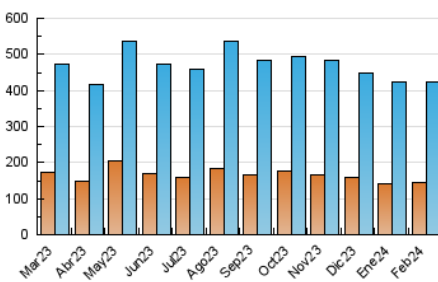

4.3 Por meses

N. únicos / Visitas (x 1000)