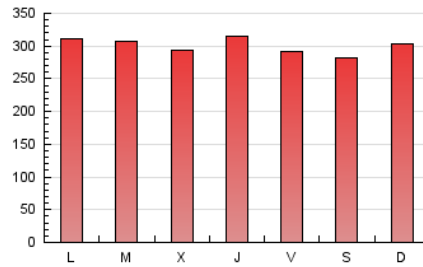

1. Cifras totales y promedios (Nacional)

MES - AÑO	NAVEGADORES UNICOS	VISITAS	PAGINAS
Febrero - 2024	133.420	410.257	872.570
PROMEDIO DIARIO	10.377	14.147	30.089
PROMEDIO LUNES-VIERNES	10.509	14.261	30.397
PROMEDIO SABADO-DOMINGO	10.028	13.846	29.279
PAGINAS / VISITAS	2,13		
DURACION MEDIA VISITAS	0:02:41		
TIEMPO INTERACCIÓN MEDIO	0:03:56		

2. Secciones (Nacional)

	PAGINAS	%
HOME	331.510	37.99 %
RESTO	541.060	62.01 %

3. Por día del mes (Nacional)

Día	N. únicos	Visitas	Páginas	Día	N. únicos	Visitas	Páginas	Día	N. únicos	Visitas	Páginas
1	9.883	13.590	29.038	11	11.763	15.869	37.729	21	9.593	12.985	27.600
2	8.826	12.119	27.649	12	9.945	13.723	29.802	22	9.881	13.440	28.906
3	7.985	11.238	24.013	13	12.522	16.574	33.246	23	9.416	12.541	26.079
4	8.509	12.046	24.545	14	11.185	14.963	29.242	24	10.558	13.478	26.912
5	9.726	13.627	30.896	15	10.534	13.854	29.734	25	11.154	14.871	29.627
6	9.607	13.181	30.870	16	10.006	13.610	29.435	26	10.215	13.964	30.549
7	9.819	13.166	29.156	17	9.683	13.110	28.396	27	10.217	13.889	29.377
8	11.879	16.475	34.804	18	9.834	14.457	29.328	28	11.935	15.841	31.731
9	11.744	16.201	33.724	19	11.211	15.309	32.870	29	12.454	16.810	34.599
10	10.740	15.702	33.680	20	10.096	13.624	29.033				

4. Gráficas (Nacional)

4.1 Por día de la semana (promedio)

N. únicos / Visitas (x 100)

Páginas (x 100)

4.2 Por franja horaria (promedio)

Visitas_ (x 1000)

Páginas (x 1000)

4.3 Por meses