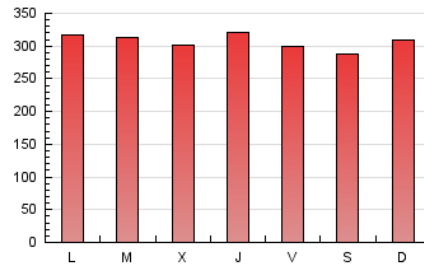

1. Cifras totales y promedios (Nacional e Internacional)

MES - AÑO	NAVEGADORES UNICOS	VISITAS	PAGINAS
Febrero - 2024	143.488	424.247	891.868
PROMEDIO DIARIO	10.813	14.629	30.754
PROMEDIO LUNES-VIERNES	10.951	14.739	31.076
PROMEDIO SABADO-DOMINGO	10.451	14.342	29.908
PAGINAS / VISITAS	2,10		
DURACION MEDIA VISITAS	0:02:39		
TIEMPO INTERACCIÓN MEDIO	0:03:41		

2. Secciones (Nacional e Internacional)

	PAGINAS	%
HOME	336.106	37.69 %
RESTO	555.762	62.31 %

3. Por día del mes (Nacional e Internacional)

Día	N. únicos	Visitas	Páginas	Día	N. únicos	Visitas	Páginas	Día	N. únicos	Visitas	Páginas
1	10.281	14.054	29.688	11	12.144	16.367	38.358	21	10.050	13.456	28.354
2	9.176	12.469	28.185	12	10.296	14.095	30.380	22	10.339	13.791	29.505
3	8.358	11.671	24.580	13	12.991	17.073	33.965	23	9.824	12.970	26.725
4	8.883	12.568	25.194	14	11.553	15.345	29.953	24	10.991	14.042	27.518
5	10.133	14.144	31.585	15	10.975	14.353	30.397	25	11.661	15.399	30.310
6	10.006	13.625	31.512	16	10.490	14.221	30.228	26	10.681	14.411	31.203
7	10.226	13.611	29.798	17	10.161	13.623	29.070	27	10.608	14.336	30.106
8	12.305	17.029	35.429	18	10.352	14.969	30.074	28	12.358	16.246	32.363
9	12.220	16.663	34.414	19	11.881	16.013	33.770	29	12.963	17.378	35.329
10	11.061	16.099	34.160	20	10.619	14.226	29.715				

4. Gráficas (Nacional e Internacional)

4.1 Por día de la semana (promedio)

N. únicos / Visitas (x 100)

Páginas (x 100)

4.2 Por franja horaria (promedio)

Visitas_ (x 1000)

Páginas (x 1000)

4.3 Por meses