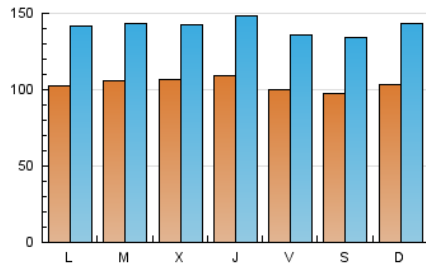

1. Cifras totales y promedios (Nacional)

MES - AÑO	NAVEGADORES UNICOS	VISITAS	PAGINAS
Febrero - 2024	133.420	410.257	872.570
PROMEDIO DIARIO	10.377	14.147	30.089
PROMEDIO LUNES-VIERNES	10.509	14.261	30.397
PROMEDIO SABADO-DOMINGO	10.028	13.846	29.279
PAGINAS / VISITAS	2,13		
DURACION MEDIA VISITAS	0:02:41		
TIEMPO INTERACCIÓN MEDIO	0:03:56		

2. Secciones (Nacional)

	PAGINAS	%
HOME	331.510	37.99 %
RESTO	541.060	62.01 %

3. Por día del mes (Nacional)

Día	N. únicos	Visitas	Páginas	Día	N. únicos	Visitas	Páginas	Día	N. únicos	Visitas	Páginas
1	9.883	13.590	29.038	11	11.763	15.869	37.729	21	9.593	12.985	27.600
2	8.826	12.119	27.649	12	9.945	13.723	29.802	22	9.881	13.440	28.906
3	7.985	11.238	24.013	13	12.522	16.574	33.246	23	9.416	12.541	26.079
4	8.509	12.046	24.545	14	11.185	14.963	29.242	24	10.558	13.478	26.912
5	9.726	13.627	30.896	15	10.534	13.854	29.734	25	11.154	14.871	29.627
6	9.607	13.181	30.870	16	10.006	13.610	29.435	26	10.215	13.964	30.549
7	9.819	13.166	29.156	17	9.683	13.110	28.396	27	10.217	13.889	29.377
8	11.879	16.475	34.804	18	9.834	14.457	29.328	28	11.935	15.841	31.731
9	11.744	16.201	33.724	19	11.211	15.309	32.870	29	12.454	16.810	34.599
10	10.740	15.702	33.680	20	10.096	13.624	29.033				

4. Gráficas (Nacional)

4.1 Por día de la semana (promedio)

N. únicos / Visitas (x 100)

Páginas (x 100)

4.2 Por franja horaria (promedio)

Visitas_ (x 1000)

Páginas (x 1000)

4.3 Por meses