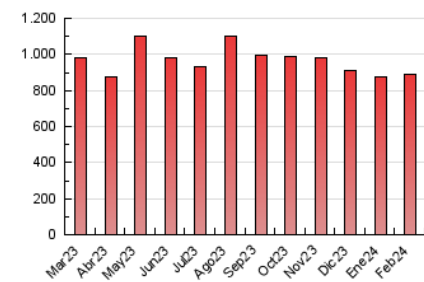

Páginas (x 1000)