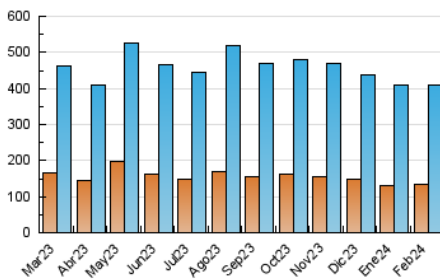

4.3 Por meses

N. únicos / Visitas (x 1000)