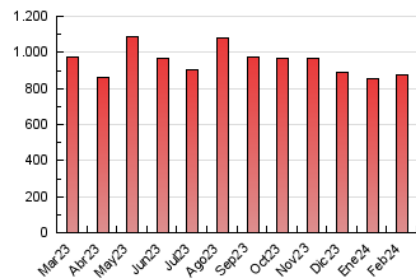

1. Cifras totales y promedios (Nacional)

MES - AÑO	NAVEGADORES UNICOS	VISITAS	PAGINAS
Febrero - 2024	133.420	410.257	872.570
PROMEDIO DIARIO	10.377	14.147	30.089
PROMEDIO LUNES-VIERNES	10.509	14.261	30.397
PROMEDIO SABADO-DOMINGO	10.028	13.846	29.279
PAGINAS / VISITAS	2,13		
DURACION MEDIA VISITAS	0:02:41		
TIEMPO INTERACCIÓN MEDIO	0:03:56		

2. Secciones (Nacional)

	PAGINAS	%
HOME	331.510	37.99 %
RESTO	541.060	62.01 %

3. Por día del mes (Nacional)

Día	N. únicos	Visitas	Páginas	Día	N. únicos	Visitas	Páginas	Día	N. únicos	Visitas	Páginas
1	9.883	13.590	29.038	11	11.763	15.869	37.729	21	9.593	12.985	27.600
2	8.826	12.119	27.649	12	9.945	13.723	29.802	22	9.881	13.440	28.906
3	7.985	11.238	24.013	13	12.522	16.574	33.246	23	9.416	12.541	26.079
4	8.509	12.046	24.545	14	11.185	14.963	29.242	24	10.558	13.478	26.912
5	9.726	13.627	30.896	15	10.534	13.854	29.734	25	11.154	14.871	29.627
6	9.607	13.181	30.870	16	10.006	13.610	29.435	26	10.215	13.964	30.549
7	9.819	13.166	29.156	17	9.683	13.110	28.396	27	10.217	13.889	29.377
8	11.879	16.475	34.804	18	9.834	14.457	29.328	28	11.935	15.841	31.731
9	11.744	16.201	33.724	19	11.211	15.309	32.870	29	12.454	16.810	34.599
10	10.740	15.702	33.680	20	10.096	13.624	29.033				

4. Gráficas (Nacional)

4.1 Por día de la semana (promedio)

N. únicos / Visitas (x 100)

Páginas (x 100)

4.2 Por franja horaria (promedio)

Visitas_ (x 1000)

Páginas (x 1000)

4.3 Por meses

N. únicos / Visitas (x 1000)

Páginas (x 1000)

5. Observaciones

Este Medio Electrónico de Comunicación ha sido medido por la herramienta Google Analytics de Google (GA4)

6. Definiciones básicas (Para más información ver Normas Técnicas para el Control de los Medios Electrónicos de Comunicación)