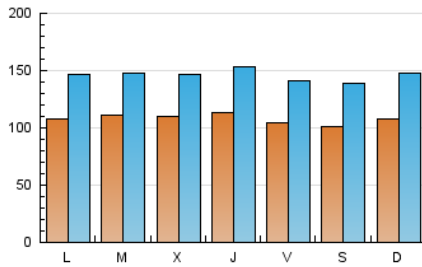

1. Cifras totales y promedios (Nacional e Internacional)

MES - AÑO	NAVEGADORES UNICOS	VISITAS	PAGINAS
Febrero - 2024	143.488	424.247	891.868
PROMEDIO DIARIO	10.813	14.629	30.754
PROMEDIO LUNES-VIERNES	10.951	14.739	31.076
PROMEDIO SABADO-DOMINGO	10.451	14.342	29.908
PAGINAS / VISITAS	2,10		
DURACION MEDIA VISITAS	0:02:39		
TIEMPO INTERACCIÓN MEDIO	0:03:41		

2. Secciones (Nacional e Internacional)

	PAGINAS	%
HOME	336.106	37.69 %
RESTO	555.762	62.31 %

3. Por día del mes (Nacional e Internacional)

Día	N. únicos	Visitas	Páginas	Día	N. únicos	Visitas	Páginas	Día	N. únicos	Visitas	Páginas
1	10.281	14.054	29.688	11	12.144	16.367	38.358	21	10.050	13.456	28.354
2	9.176	12.469	28.185	12	10.296	14.095	30.380	22	10.339	13.791	29.505
3	8.358	11.671	24.580	13	12.991	17.073	33.965	23	9.824	12.970	26.725
4	8.883	12.568	25.194	14	11.553	15.345	29.953	24	10.991	14.042	27.518
5	10.133	14.144	31.585	15	10.975	14.353	30.397	25	11.661	15.399	30.310
6	10.006	13.625	31.512	16	10.490	14.221	30.228	26	10.681	14.411	31.203
7	10.226	13.611	29.798	17	10.161	13.623	29.070	27	10.608	14.336	30.106
8	12.305	17.029	35.429	18	10.352	14.969	30.074	28	12.358	16.246	32.363
9	12.220	16.663	34.414	19	11.881	16.013	33.770	29	12.963	17.378	35.329
10	11.061	16.099	34.160	20	10.619	14.226	29.715				

4. Gráficas (Nacional e Internacional)

4.1 Por día de la semana (promedio)

N. únicos / Visitas (x 100)

Páginas (x 100)

4.2 Por franja horaria (promedio)

Visitas_ (x 1000)

Páginas (x 1000)

4.3 Por meses