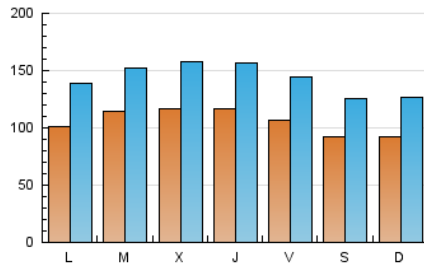

1. Cifras totales y promedios (Nacional)

MES - AÑO	NAVEGADORES UNICOS	VISITAS	PAGINAS
Marzo - 2024	144.288	440.611	924.944
PROMEDIO DIARIO	10.474	14.213	29.837
PROMEDIO LUNES-VIERNES	11.079	14.965	31.603
PROMEDIO SABADO-DOMINGO	9.202	12.635	26.128
PAGINAS / VISITAS	2,10		
DURACION MEDIA VISITAS	0:02:41		
TIEMPO INTERACCIÓN MEDIO	0:03:50		

2. Secciones (Nacional)

	PAGINAS	%
HOME	337.408	36.48 %
RESTO	587.536	63.52 %

3. Por día del mes (Nacional)

Día	N. únicos	Visitas	Páginas	Día	N. únicos	Visitas	Páginas	Día	N. únicos	Visitas	Páginas
1	15.158	19.600	39.187	11	10.790	14.557	31.082	21	12.119	15.707	32.061
2	9.688	12.709	24.603	12	12.700	16.797	34.710	22	9.951	13.478	29.757
3	9.384	12.710	26.448	13	15.571	21.104	44.212	23	7.568	10.439	21.932
4	9.313	12.353	27.298	14	14.586	19.677	40.413	24	7.779	10.890	24.083
5	10.442	13.693	29.256	15	10.213	14.015	30.999	25	10.344	14.484	31.589
6	10.706	14.440	30.601	16	8.385	11.721	24.250	26	10.932	14.803	32.969
7	11.343	15.447	32.697	17	9.290	13.295	27.289	27	10.048	13.619	29.198
8	10.294	14.651	29.416	18	10.074	14.139	29.439	28	8.526	11.757	25.252
9	12.341	16.845	33.241	19	11.523	15.390	32.335	29	7.486	10.619	21.965
10	11.855	15.599	33.982	20	10.545	13.927	29.232	30	8.170	11.335	24.346
								31	7.562	10.811	21.102

4. Gráficas (Nacional)

4.1 Por día de la semana (promedio)

N. únicos / Visitas (x 100)

Páginas (x 100)

4.2 Por franja horaria (promedio)

Visitas_ (x 1000)

Páginas (x 1000)

4.3 Por meses