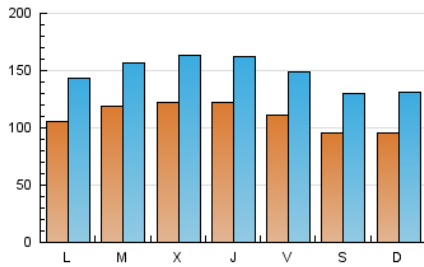

1. Cifras totales y promedios (Nacional e Internacional)

MES - AÑO	NAVEGADORES UNICOS	VISITAS	PAGINAS
Marzo - 2024	156.295	455.869	946.833
PROMEDIO DIARIO	10.935	14.705	30.543
PROMEDIO LUNES-VIERNES	11.578	15.490	32.367
PROMEDIO SABADO-DOMINGO	9.583	13.058	26.713
PAGINAS / VISITAS	2,08		
DURACION MEDIA VISITAS	0:02:39		
TIEMPO INTERACCIÓN MEDIO	0:03:35		

2. Secciones (Nacional e Internacional)

	PAGINAS	%
HOME	341.553	36.07 %
RESTO	605.280	63.93 %

3. Por día del mes (Nacional e Internacional)

Día	N. únicos	Visitas	Páginas	Día	N. únicos	Visitas	Páginas	Día	N. únicos	Visitas	Páginas
1	15.657	20.001	39.930	11	11.259	15.027	31.806	21	12.974	16.506	33.213
2	10.143	13.155	25.211	12	13.231	17.366	35.463	22	10.433	13.939	30.414
3	9.794	13.126	27.006	13	16.129	21.643	45.161	23	7.860	10.860	22.374
4	9.716	12.740	28.002	14	15.122	20.267	41.293	24	8.128	11.347	24.705
5	10.872	14.200	29.897	15	10.700	14.577	31.753	25	10.760	14.854	32.293
6	11.170	14.912	31.307	16	8.734	12.069	24.793	26	11.363	15.262	33.706
7	11.835	16.014	33.421	17	9.721	13.746	27.871	27	10.501	14.280	29.937
8	10.731	15.109	30.042	18	10.577	14.719	30.223	28	8.907	12.202	25.912
9	12.726	17.266	33.879	19	12.147	16.030	33.163	29	7.858	10.983	22.642
10	12.291	16.176	34.714	20	11.205	14.661	30.122	30	8.565	11.695	24.982
								31	7.863	11.137	21.598

4. Gráficas (Nacional e Internacional)

4.1 Por día de la semana (promedio)

N. únicos / Visitas (x 100)

Páginas (x 100)

4.2 Por franja horaria (promedio)

Visitas_ (x 1000)

Páginas (x 1000)

4.3 Por meses