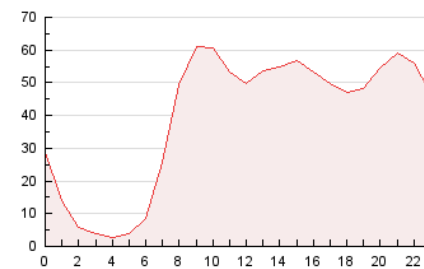

2. Secciones (Nacional e Internacional)

	PAGINAS	%
HOME	341.553	36.07 %
RESTO	605.280	63.93 %

3. Por día del mes (Nacional e Internacional)

Día	N. únicos	Visitas	Páginas	Día	N. únicos	Visitas	Páginas	Día	N. únicos	Visitas	Páginas
1	15.657	20.001	39.930	11	11.259	15.027	31.806	21	12.974	16.506	33.213
2	10.143	13.155	25.211	12	13.231	17.366	35.463	22	10.433	13.939	30.414
3	9.794	13.126	27.006	13	16.129	21.643	45.161	23	7.860	10.860	22.374
4	9.716	12.740	28.002	14	15.122	20.267	41.293	24	8.128	11.347	24.705
5	10.872	14.200	29.897	15	10.700	14.577	31.753	25	10.760	14.854	32.293
6	11.170	14.912	31.307	16	8.734	12.069	24.793	26	11.363	15.262	33.706
7	11.835	16.014	33.421	17	9.721	13.746	27.871	27	10.501	14.280	29.937
8	10.731	15.109	30.042	18	10.577	14.719	30.223	28	8.907	12.202	25.912
9	12.726	17.266	33.879	19	12.147	16.030	33.163	29	7.858	10.983	22.642
10	12.291	16.176	34.714	20	11.205	14.661	30.122	30	8.565	11.695	24.982
								31	7.863	11.137	21.598

4. Gráficas (Nacional e Internacional)

4.1 Por día de la semana (promedio)

N. únicos / Visitas (x 100)

Páginas (x 100)

4.2 Por franja horaria (promedio)

Visitas_ (x 1000)

Páginas (x 1000)

4.3 Por meses