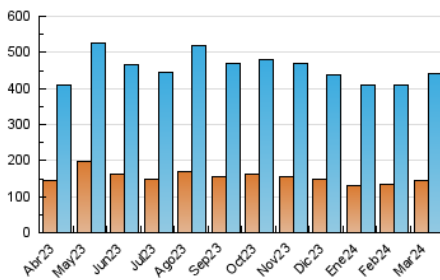

4.3 Por meses

N. únicos / Visitas (x 1000)