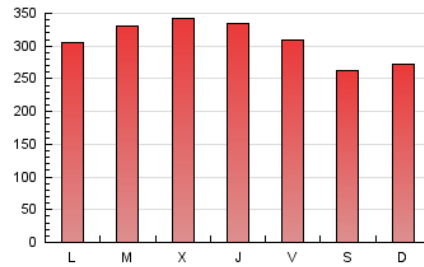

1. Cifras totales y promedios (Nacional e Internacional)

MES - AÑO	NAVEGADORES UNICOS	VISITAS	PAGINAS
Marzo - 2024	156.295	455.869	946.833
PROMEDIO DIARIO	10.935	14.705	30.543
PROMEDIO LUNES-VIERNES	11.578	15.490	32.367
PROMEDIO SABADO-DOMINGO	9.583	13.058	26.713
PAGINAS / VISITAS	2,08		
DURACION MEDIA VISITAS	0:02:39		
TIEMPO INTERACCIÓN MEDIO	0:03:35		

2. Secciones (Nacional e Internacional)

	PAGINAS	%
HOME	341.553	36.07 %
RESTO	605.280	63.93 %

3. Por día del mes (Nacional e Internacional)

Día	N. únicos	Visitas	Páginas	Día	N. únicos	Visitas	Páginas	Día	N. únicos	Visitas	Páginas
1	15.657	20.001	39.930	11	11.259	15.027	31.806	21	12.974	16.506	33.213
2	10.143	13.155	25.211	12	13.231	17.366	35.463	22	10.433	13.939	30.414
3	9.794	13.126	27.006	13	16.129	21.643	45.161	23	7.860	10.860	22.374
4	9.716	12.740	28.002	14	15.122	20.267	41.293	24	8.128	11.347	24.705
5	10.872	14.200	29.897	15	10.700	14.577	31.753	25	10.760	14.854	32.293
6	11.170	14.912	31.307	16	8.734	12.069	24.793	26	11.363	15.262	33.706
7	11.835	16.014	33.421	17	9.721	13.746	27.871	27	10.501	14.280	29.937
8	10.731	15.109	30.042	18	10.577	14.719	30.223	28	8.907	12.202	25.912
9	12.726	17.266	33.879	19	12.147	16.030	33.163	29	7.858	10.983	22.642
10	12.291	16.176	34.714	20	11.205	14.661	30.122	30	8.565	11.695	24.982
								31	7.863	11.137	21.598

4. Gráficas (Nacional e Internacional)

4.1 Por día de la semana (promedio)

N. únicos / Visitas (x 100)

Páginas (x 100)

4.2 Por franja horaria (promedio)

Visitas_ (x 1000)

Páginas (x 1000)

4.3 Por meses