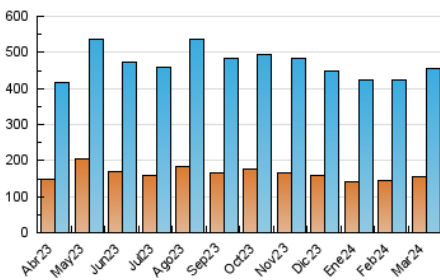

4.3 Por meses

N. únicos / Visitas (x 1000)