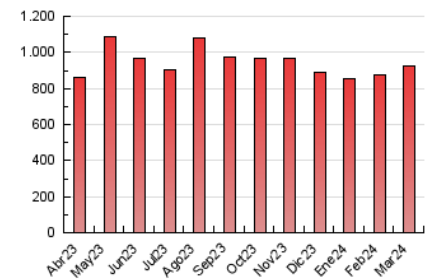

1. Cifras totales y promedios (Nacional)

MES - AÑO	NAVEGADORES UNICOS	VISITAS	PAGINAS
Marzo - 2024	144.288	440.611	924.944
PROMEDIO DIARIO	10.474	14.213	29.837
PROMEDIO LUNES-VIERNES	11.079	14.965	31.603
PROMEDIO SABADO-DOMINGO	9.202	12.635	26.128
PAGINAS / VISITAS	2,10		
DURACION MEDIA VISITAS	0:02:41		
TIEMPO INTERACCIÓN MEDIO	0:03:50		

2. Secciones (Nacional)

	PAGINAS	%
HOME	337.408	36.48 %
RESTO	587.536	63.52 %

3. Por día del mes (Nacional)

Día	N. únicos	Visitas	Páginas	Día	N. únicos	Visitas	Páginas	Día	N. únicos	Visitas	Páginas
1	15.158	19.600	39.187	11	10.790	14.557	31.082	21	12.119	15.707	32.061
2	9.688	12.709	24.603	12	12.700	16.797	34.710	22	9.951	13.478	29.757
3	9.384	12.710	26.448	13	15.571	21.104	44.212	23	7.568	10.439	21.932
4	9.313	12.353	27.298	14	14.586	19.677	40.413	24	7.779	10.890	24.083
5	10.442	13.693	29.256	15	10.213	14.015	30.999	25	10.344	14.484	31.589
6	10.706	14.440	30.601	16	8.385	11.721	24.250	26	10.932	14.803	32.969
7	11.343	15.447	32.697	17	9.290	13.295	27.289	27	10.048	13.619	29.198
8	10.294	14.651	29.416	18	10.074	14.139	29.439	28	8.526	11.757	25.252
9	12.341	16.845	33.241	19	11.523	15.390	32.335	29	7.486	10.619	21.965
10	11.855	15.599	33.982	20	10.545	13.927	29.232	30	8.170	11.335	24.346
								31	7.562	10.811	21.102

4. Gráficas (Nacional)

4.1 Por día de la semana (promedio)

N. únicos / Visitas (x 100)

Páginas (x 100)

4.2 Por franja horaria (promedio)

Visitas_ (x 1000)

Páginas (x 1000)

4.3 Por meses

N. únicos / Visitas (x 1000)

Páginas (x 1000)

5. Observaciones

Este Medio Electrónico de Comunicación ha sido medido por la herramienta Google Analytics de Google (GA4)

6. Definiciones básicas (Para más información ver Normas Técnicas para el Control de los Medios Electrónicos de Comunicación)