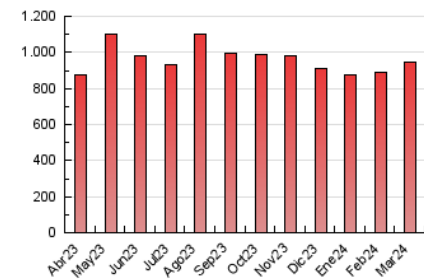

Páginas (x 1000)