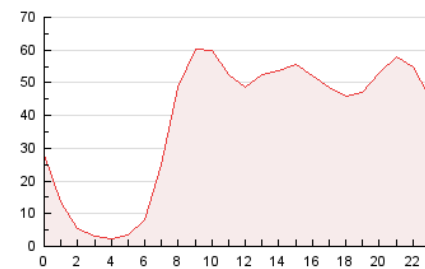

2. Secciones (Nacional)

	PAGINAS	%
HOME	337.408	36.48 %
RESTO	587.536	63.52 %

3. Por día del mes (Nacional)

Día	N. únicos	Visitas	Páginas	Día	N. únicos	Visitas	Páginas	Día	N. únicos	Visitas	Páginas
1	15.158	19.600	39.187	11	10.790	14.557	31.082	21	12.119	15.707	32.061
2	9.688	12.709	24.603	12	12.700	16.797	34.710	22	9.951	13.478	29.757
3	9.384	12.710	26.448	13	15.571	21.104	44.212	23	7.568	10.439	21.932
4	9.313	12.353	27.298	14	14.586	19.677	40.413	24	7.779	10.890	24.083
5	10.442	13.693	29.256	15	10.213	14.015	30.999	25	10.344	14.484	31.589
6	10.706	14.440	30.601	16	8.385	11.721	24.250	26	10.932	14.803	32.969
7	11.343	15.447	32.697	17	9.290	13.295	27.289	27	10.048	13.619	29.198
8	10.294	14.651	29.416	18	10.074	14.139	29.439	28	8.526	11.757	25.252
9	12.341	16.845	33.241	19	11.523	15.390	32.335	29	7.486	10.619	21.965
10	11.855	15.599	33.982	20	10.545	13.927	29.232	30	8.170	11.335	24.346
								31	7.562	10.811	21.102

4. Gráficas (Nacional)

4.1 Por día de la semana (promedio)

N. únicos / Visitas (x 100)

Páginas (x 100)

4.2 Por franja horaria (promedio)

Visitas_ (x 1000)

Páginas (x 1000)

4.3 Por meses

N. únicos / Visitas (x 1000)

Páginas (x 1000)

5. Observaciones

Este Medio Electrónico de Comunicación ha sido medido por la herramienta Google Analytics de Google (GA4)

6. Definiciones básicas (Para más información ver Normas Técnicas para el Control de los Medios Electrónicos de Comunicación)