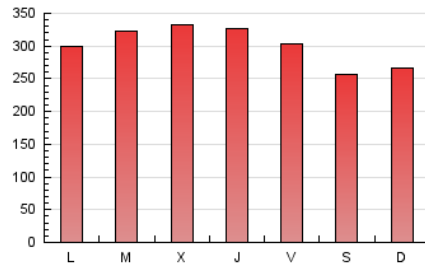

1. Cifras totales y promedios (Nacional)

MES - AÑO	NAVEGADORES UNICOS	VISITAS	PAGINAS
Marzo - 2024	144.288	440.611	924.944
PROMEDIO DIARIO	10.474	14.213	29.837
PROMEDIO LUNES-VIERNES	11.079	14.965	31.603
PROMEDIO SABADO-DOMINGO	9.202	12.635	26.128
PAGINAS / VISITAS	2,10		
DURACION MEDIA VISITAS	0:02:41		
TIEMPO INTERACCIÓN MEDIO	0:03:50		

2. Secciones (Nacional)

	PAGINAS	%
HOME	337.408	36.48 %
RESTO	587.536	63.52 %

3. Por día del mes (Nacional)

Día	N. únicos	Visitas	Páginas	Día	N. únicos	Visitas	Páginas	Día	N. únicos	Visitas	Páginas
1	15.158	19.600	39.187	11	10.790	14.557	31.082	21	12.119	15.707	32.061
2	9.688	12.709	24.603	12	12.700	16.797	34.710	22	9.951	13.478	29.757
3	9.384	12.710	26.448	13	15.571	21.104	44.212	23	7.568	10.439	21.932
4	9.313	12.353	27.298	14	14.586	19.677	40.413	24	7.779	10.890	24.083
5	10.442	13.693	29.256	15	10.213	14.015	30.999	25	10.344	14.484	31.589
6	10.706	14.440	30.601	16	8.385	11.721	24.250	26	10.932	14.803	32.969
7	11.343	15.447	32.697	17	9.290	13.295	27.289	27	10.048	13.619	29.198
8	10.294	14.651	29.416	18	10.074	14.139	29.439	28	8.526	11.757	25.252
9	12.341	16.845	33.241	19	11.523	15.390	32.335	29	7.486	10.619	21.965
10	11.855	15.599	33.982	20	10.545	13.927	29.232	30	8.170	11.335	24.346
								31	7.562	10.811	21.102

4. Gráficas (Nacional)

4.1 Por día de la semana (promedio)

N. únicos / Visitas (x 100)

Páginas (x 100)

4.2 Por franja horaria (promedio)

Visitas_ (x 1000)

Páginas (x 1000)

4.3 Por meses