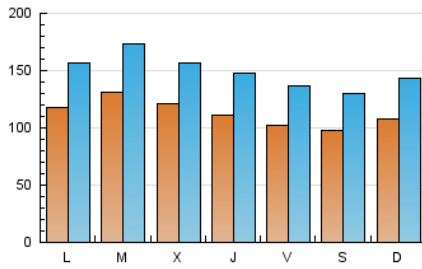

1. Cifras totales y promedios (Nacional e Internacional)

MES - AÑO	NAVEGADORES UNICOS	VISITAS	PAGINAS
Junio - 2024	165.521	445.946	917.154
PROMEDIO DIARIO	11.190	14.865	30.572
PROMEDIO LUNES-VIERNES	11.641	15.446	31.822
PROMEDIO SABADO-DOMINGO	10.288	13.702	28.071
PAGINAS / VISITAS	2,06		
DURACION MEDIA VISITAS	0:02:27		
TIEMPO INTERACCIÓN MEDIO	0:03:04		

2. Secciones (Nacional e Internacional)

	PAGINAS	%
HOME	329.702	35.95 %
RESTO	587.452	64.05 %

3. Por día del mes (Nacional e Internacional)

Día	N. únicos	Visitas	Páginas	Día	N. únicos	Visitas	Páginas	Día	N. únicos	Visitas	Páginas
1	10.412	13.867	28.377	11	12.607	16.698	33.712	21	9.859	13.086	28.242
2	11.520	15.855	33.740	12	12.624	16.371	33.262	22	10.159	13.261	25.551
3	11.656	15.859	34.217	13	10.748	14.789	31.829	23	11.581	14.315	26.678
4	11.633	15.590	31.438	14	9.570	13.280	26.738	24	12.671	16.759	33.191
5	9.779	12.830	28.104	15	8.299	11.382	23.552	25	16.892	21.438	39.708
6	11.118	14.709	30.918	16	9.835	13.786	31.111	26	13.038	16.705	31.827
7	10.642	14.516	29.936	17	10.901	14.517	30.537	27	11.162	14.941	30.293
8	9.730	12.720	26.186	18	11.154	15.704	31.844	28	10.771	13.904	29.389
9	10.885	14.685	30.647	19	12.916	16.945	34.550	29	10.463	13.889	27.565
10	11.839	15.401	35.018	20	11.237	14.881	31.694	30	9.995	13.263	27.300

4. Gráficas (Nacional e Internacional)

4.1 Por día de la semana (promedio)

N. únicos / Visitas (x 100)

Páginas (x 100)

4.2 Por franja horaria (promedio)

Visitas_ (x 1000)

Páginas (x 1000)

4.3 Por meses