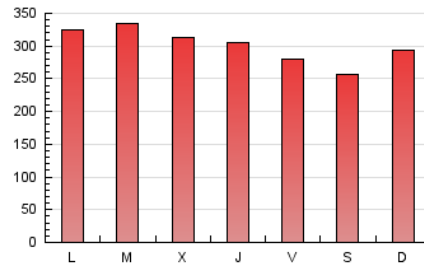

1. Cifras totales y promedios (Nacional)

MES - AÑO	NAVEGADORES UNICOS	VISITAS	PAGINAS
Junio - 2024	154.411	432.529	897.973
PROMEDIO DIARIO	10.773	14.418	29.932
PROMEDIO LUNES-VIERNES	11.199	14.973	31.145
PROMEDIO SABADO-DOMINGO	9.921	13.306	27.507
PAGINAS / VISITAS	2,08		
DURACION MEDIA VISITAS	0:02:30		
TIEMPO INTERACCIÓN MEDIO	0:03:15		

2. Secciones (Nacional)

	PAGINAS	%
HOME	326.004	36.30 %
RESTO	571.969	63.70 %

3. Por día del mes (Nacional)

Día	N. únicos	Visitas	Páginas	Día	N. únicos	Visitas	Páginas	Día	N. únicos	Visitas	Páginas
1	10.039	13.372	27.786	11	12.192	16.319	33.081	21	9.452	12.725	27.596
2	11.197	15.385	33.114	12	12.192	15.939	32.607	22	9.759	12.804	25.036
3	11.207	15.394	33.530	13	10.316	14.298	31.209	23	11.168	13.919	26.072
4	11.217	15.067	30.765	14	9.199	12.835	26.132	24	12.218	16.319	32.421
5	9.370	12.395	27.489	15	7.983	11.072	23.085	25	16.408	20.905	38.905
6	10.690	14.297	30.288	16	9.480	13.476	30.573	26	12.555	16.229	31.120
7	10.206	14.019	29.314	17	10.532	14.081	29.890	27	10.602	14.329	29.515
8	9.409	12.402	25.628	18	10.723	15.191	31.085	28	10.305	13.428	28.719
9	10.579	14.248	30.129	19	12.391	16.370	33.774	29	10.013	13.468	26.964
10	11.385	14.918	34.343	20	10.812	14.410	31.125	30	9.584	12.915	26.678

4. Gráficas (Nacional)

4.1 Por día de la semana (promedio)

N. únicos / Visitas (x 100)

Páginas (x 100)

4.2 Por franja horaria (promedio)

Visitas_ (x 1000)

Páginas (x 1000)

4.3 Por meses