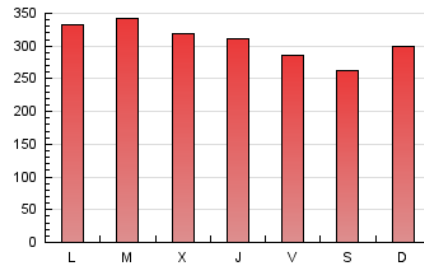

1. Cifras totales y promedios (Nacional e Internacional)

MES - AÑO	NAVEGADORES UNICOS	VISITAS	PAGINAS
Junio - 2024	165.521	445.946	917.154
PROMEDIO DIARIO	11.190	14.865	30.572
PROMEDIO LUNES-VIERNES	11.641	15.446	31.822
PROMEDIO SABADO-DOMINGO	10.288	13.702	28.071
PAGINAS / VISITAS	2,06		
DURACION MEDIA VISITAS	0:02:27		
TIEMPO INTERACCIÓN MEDIO	0:03:04		

2. Secciones (Nacional e Internacional)

	PAGINAS	%
HOME	329.702	35.95 %
RESTO	587.452	64.05 %

3. Por día del mes (Nacional e Internacional)

Día	N. únicos	Visitas	Páginas	Día	N. únicos	Visitas	Páginas	Día	N. únicos	Visitas	Páginas
1	10.412	13.867	28.377	11	12.607	16.698	33.712	21	9.859	13.086	28.242
2	11.520	15.855	33.740	12	12.624	16.371	33.262	22	10.159	13.261	25.551
3	11.656	15.859	34.217	13	10.748	14.789	31.829	23	11.581	14.315	26.678
4	11.633	15.590	31.438	14	9.570	13.280	26.738	24	12.671	16.759	33.191
5	9.779	12.830	28.104	15	8.299	11.382	23.552	25	16.892	21.438	39.708
6	11.118	14.709	30.918	16	9.835	13.786	31.111	26	13.038	16.705	31.827
7	10.642	14.516	29.936	17	10.901	14.517	30.537	27	11.162	14.941	30.293
8	9.730	12.720	26.186	18	11.154	15.704	31.844	28	10.771	13.904	29.389
9	10.885	14.685	30.647	19	12.916	16.945	34.550	29	10.463	13.889	27.565
10	11.839	15.401	35.018	20	11.237	14.881	31.694	30	9.995	13.263	27.300

4. Gráficas (Nacional e Internacional)

4.1 Por día de la semana (promedio)

N. únicos / Visitas (x 100)

Páginas (x 100)

4.2 Por franja horaria (promedio)

Visitas_ (x 1000)

Páginas (x 1000)

4.3 Por meses