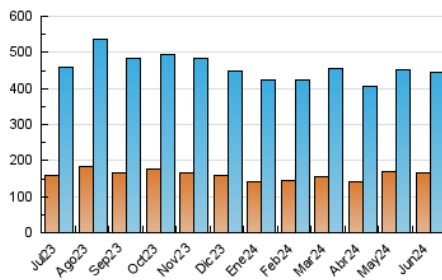

4.3 Por meses

N. únicos / Visitas (x 1000)