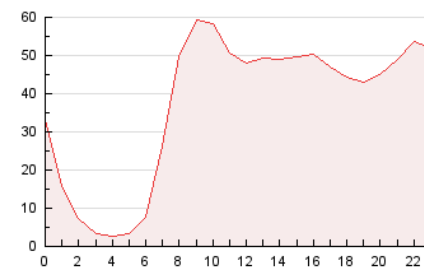

2. Secciones (Nacional)

	PAGINAS	%
HOME	326.004	36.30 %
RESTO	571.969	63.70 %

3. Por día del mes (Nacional)

Día	N. únicos	Visitas	Páginas	Día	N. únicos	Visitas	Páginas	Día	N. únicos	Visitas	Páginas
1	10.039	13.372	27.786	11	12.192	16.319	33.081	21	9.452	12.725	27.596
2	11.197	15.385	33.114	12	12.192	15.939	32.607	22	9.759	12.804	25.036
3	11.207	15.394	33.530	13	10.316	14.298	31.209	23	11.168	13.919	26.072
4	11.217	15.067	30.765	14	9.199	12.835	26.132	24	12.218	16.319	32.421
5	9.370	12.395	27.489	15	7.983	11.072	23.085	25	16.408	20.905	38.905
6	10.690	14.297	30.288	16	9.480	13.476	30.573	26	12.555	16.229	31.120
7	10.206	14.019	29.314	17	10.532	14.081	29.890	27	10.602	14.329	29.515
8	9.409	12.402	25.628	18	10.723	15.191	31.085	28	10.305	13.428	28.719
9	10.579	14.248	30.129	19	12.391	16.370	33.774	29	10.013	13.468	26.964
10	11.385	14.918	34.343	20	10.812	14.410	31.125	30	9.584	12.915	26.678

4. Gráficas (Nacional)

4.1 Por día de la semana (promedio)

N. únicos / Visitas (x 100)

Páginas (x 100)

4.2 Por franja horaria (promedio)

Visitas_ (x 1000)

Páginas (x 1000)

4.3 Por meses

N. únicos / Visitas (x 1000)

Páginas (x 1000)

5. Observaciones

Este Medio Electrónico de Comunicación ha sido medido por la herramienta Google Analytics de Google (GA4)

6. Definiciones básicas (Para más información ver Normas Técnicas para el Control de los Medios Electrónicos de Comunicación)