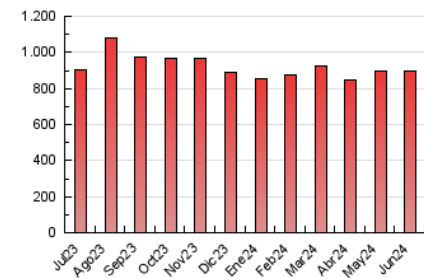

1. Cifras totales y promedios (Nacional)

MES - AÑO	NAVEGADORES UNICOS	VISITAS	PAGINAS
Junio - 2024	154.411	432.529	897.973
PROMEDIO DIARIO	10.773	14.418	29.932
PROMEDIO LUNES-VIERNES	11.199	14.973	31.145
PROMEDIO SABADO-DOMINGO	9.921	13.306	27.507
PAGINAS / VISITAS	2,08		
DURACION MEDIA VISITAS	0:02:30		
TIEMPO INTERACCIÓN MEDIO	0:03:15		

2. Secciones (Nacional)

	PAGINAS	%
HOME	326.004	36.30 %
RESTO	571.969	63.70 %

3. Por día del mes (Nacional)

Día	N. únicos	Visitas	Páginas	Día	N. únicos	Visitas	Páginas	Día	N. únicos	Visitas	Páginas
1	10.039	13.372	27.786	11	12.192	16.319	33.081	21	9.452	12.725	27.596
2	11.197	15.385	33.114	12	12.192	15.939	32.607	22	9.759	12.804	25.036
3	11.207	15.394	33.530	13	10.316	14.298	31.209	23	11.168	13.919	26.072
4	11.217	15.067	30.765	14	9.199	12.835	26.132	24	12.218	16.319	32.421
5	9.370	12.395	27.489	15	7.983	11.072	23.085	25	16.408	20.905	38.905
6	10.690	14.297	30.288	16	9.480	13.476	30.573	26	12.555	16.229	31.120
7	10.206	14.019	29.314	17	10.532	14.081	29.890	27	10.602	14.329	29.515
8	9.409	12.402	25.628	18	10.723	15.191	31.085	28	10.305	13.428	28.719
9	10.579	14.248	30.129	19	12.391	16.370	33.774	29	10.013	13.468	26.964
10	11.385	14.918	34.343	20	10.812	14.410	31.125	30	9.584	12.915	26.678

4. Gráficas (Nacional)

4.1 Por día de la semana (promedio)

N. únicos / Visitas (x 100)

Páginas (x 100)

4.2 Por franja horaria (promedio)

Visitas_ (x 1000)

Páginas (x 1000)

4.3 Por meses

N. únicos / Visitas (x 1000)

Páginas (x 1000)

5. Observaciones

Este Medio Electrónico de Comunicación ha sido medido por la herramienta Google Analytics de Google (GA4)

6. Definiciones básicas (Para más información ver Normas Técnicas para el Control de los Medios Electrónicos de Comunicación)