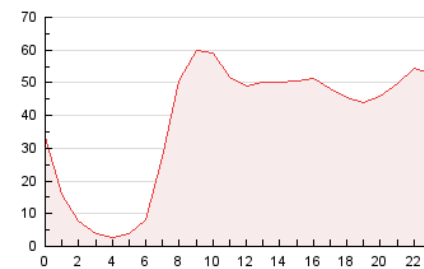

2. Secciones (Nacional e Internacional)

	PAGINAS	%
HOME	329.702	35.95 %
RESTO	587.452	64.05 %

3. Por día del mes (Nacional e Internacional)

Día	N. únicos	Visitas	Páginas	Día	N. únicos	Visitas	Páginas	Día	N. únicos	Visitas	Páginas
1	10.412	13.867	28.377	11	12.607	16.698	33.712	21	9.859	13.086	28.242
2	11.520	15.855	33.740	12	12.624	16.371	33.262	22	10.159	13.261	25.551
3	11.656	15.859	34.217	13	10.748	14.789	31.829	23	11.581	14.315	26.678
4	11.633	15.590	31.438	14	9.570	13.280	26.738	24	12.671	16.759	33.191
5	9.779	12.830	28.104	15	8.299	11.382	23.552	25	16.892	21.438	39.708
6	11.118	14.709	30.918	16	9.835	13.786	31.111	26	13.038	16.705	31.827
7	10.642	14.516	29.936	17	10.901	14.517	30.537	27	11.162	14.941	30.293
8	9.730	12.720	26.186	18	11.154	15.704	31.844	28	10.771	13.904	29.389
9	10.885	14.685	30.647	19	12.916	16.945	34.550	29	10.463	13.889	27.565
10	11.839	15.401	35.018	20	11.237	14.881	31.694	30	9.995	13.263	27.300

4. Gráficas (Nacional e Internacional)

4.1 Por día de la semana (promedio)

N. únicos / Visitas (x 100)

Páginas (x 100)

4.2 Por franja horaria (promedio)

Visitas_ (x 1000)

Páginas (x 1000)

4.3 Por meses