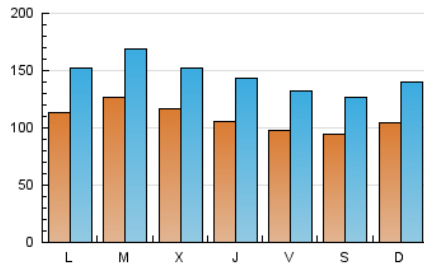

1. Cifras totales y promedios (Nacional)

MES - AÑO	NAVEGADORES UNICOS	VISITAS	PAGINAS
Junio - 2024	154.411	432.529	897.973
PROMEDIO DIARIO	10.773	14.418	29.932
PROMEDIO LUNES-VIERNES	11.199	14.973	31.145
PROMEDIO SABADO-DOMINGO	9.921	13.306	27.507
PAGINAS / VISITAS	2,08		
DURACION MEDIA VISITAS	0:02:30		
TIEMPO INTERACCIÓN MEDIO	0:03:15		

2. Secciones (Nacional)

	PAGINAS	%
HOME	326.004	36.30 %
RESTO	571.969	63.70 %

3. Por día del mes (Nacional)

Día	N. únicos	Visitas	Páginas	Día	N. únicos	Visitas	Páginas	Día	N. únicos	Visitas	Páginas
1	10.039	13.372	27.786	11	12.192	16.319	33.081	21	9.452	12.725	27.596
2	11.197	15.385	33.114	12	12.192	15.939	32.607	22	9.759	12.804	25.036
3	11.207	15.394	33.530	13	10.316	14.298	31.209	23	11.168	13.919	26.072
4	11.217	15.067	30.765	14	9.199	12.835	26.132	24	12.218	16.319	32.421
5	9.370	12.395	27.489	15	7.983	11.072	23.085	25	16.408	20.905	38.905
6	10.690	14.297	30.288	16	9.480	13.476	30.573	26	12.555	16.229	31.120
7	10.206	14.019	29.314	17	10.532	14.081	29.890	27	10.602	14.329	29.515
8	9.409	12.402	25.628	18	10.723	15.191	31.085	28	10.305	13.428	28.719
9	10.579	14.248	30.129	19	12.391	16.370	33.774	29	10.013	13.468	26.964
10	11.385	14.918	34.343	20	10.812	14.410	31.125	30	9.584	12.915	26.678

4. Gráficas (Nacional)

4.1 Por día de la semana (promedio)

N. únicos / Visitas (x 100)

Páginas (x 100)

4.2 Por franja horaria (promedio)

Visitas_ (x 1000)

Páginas (x 1000)

4.3 Por meses