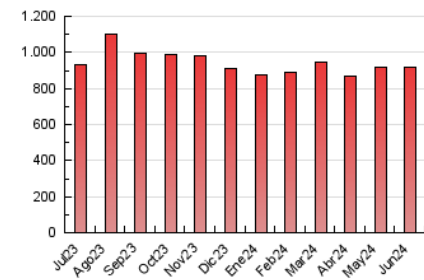

Páginas (x 1000)