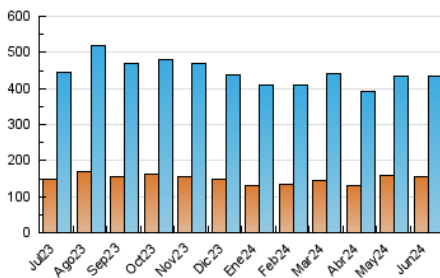

4.3 Por meses

N. únicos / Visitas (x 1000)