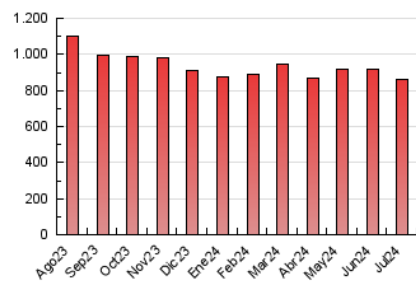

### 3. Por día del mes (Nacional e Internacional)

Día	N. únicos	Visitas	Páginas	Día	N. únicos	Visitas	Páginas	Día	N. únicos	Visitas	Páginas
<b>1</b>	8.731	11.736	25.002	<b>11</b>	10.671	14.440	28.899	<b>21</b>	9.224	12.637	25.483
<b>2</b>	9.993	13.612	27.430	<b>12</b>	9.575	12.882	27.732	<b>22</b>	10.465	14.367	31.184
<b>3</b>	10.513	14.170	31.155	<b>13</b>	8.302	11.054	21.330	<b>23</b>	9.622	12.970	27.855
<b>4</b>	10.307	14.441	28.780	<b>14</b>	10.524	13.931	27.612	<b>24</b>	9.908	13.378	28.589
<b>5</b>	9.505	12.792	25.120	<b>15</b>	9.679	13.460	28.293	<b>25</b>	9.120	12.223	23.398
<b>6</b>	8.367	11.187	22.088	<b>16</b>	11.500	15.357	32.395	<b>26</b>	9.178	12.668	23.956
<b>7</b>	13.584	18.037	33.810	<b>17</b>	11.134	14.988	30.065	<b>27</b>	9.555	12.545	22.623
<b>8</b>	14.431	19.034	38.198	<b>18</b>	9.714	12.666	27.391	<b>28</b>	10.444	13.514	26.803
<b>9</b>	11.315	15.330	31.732	<b>19</b>	11.148	15.068	28.499	<b>29</b>	9.881	13.569	26.551
<b>10</b>	10.711	14.738	29.752	<b>20</b>	8.823	11.505	23.220	<b>30</b>	9.674	12.687	24.914
								<b>31</b>	10.061	14.174	29.120

##### 4.1 Por día de la semana (promedio)

N. únicos / Visitas (x 100)

Páginas (x 100)

##### 4.2 Por franja horaria (promedio)

Visitas\_ (x 1000)

Páginas (x 1000)

##### 4.3 Por meses

N. únicos / Visitas (x 1000)

Páginas (x 1000)