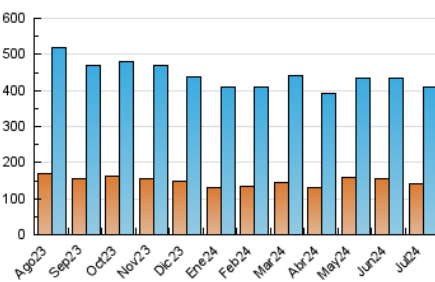

#### 3. Por día del mes (Nacional)

Día	N. únicos	Visitas	Páginas	Día	N. únicos	Visitas	Páginas	Día	N. únicos	Visitas	Páginas
1	8.310	11.290	24.429	11	10.195	13.986	28.296	21	8.797	12.144	24.844
2	9.564	13.144	26.819	12	9.157	12.381	27.132	22	9.978	13.820	30.427
3	10.009	13.667	30.511	13	7.936	10.692	20.834	23	9.119	12.412	27.147
4	9.846	13.908	28.113	14	10.052	13.475	26.925	24	9.491	12.962	27.951
5	9.044	12.308	24.453	15	9.215	12.977	27.606	25	8.746	11.724	22.778
6	7.908	10.729	21.476	16	11.051	14.937	31.646	26	8.801	12.210	23.405
7	13.148	17.463	33.167	17	10.637	14.449	29.347	27	9.098	12.095	21.923
8	13.854	18.473	37.253	18	9.243	12.210	26.781	28	9.949	12.928	26.105
9	10.783	14.782	30.985	19	10.725	14.541	27.871	29	9.434	13.087	25.917
10	10.228	14.100	29.075	20	8.427	11.041	22.618	30	9.268	12.291	24.317
								31	9.579	13.761	28.467

##### 4.1 Por día de la semana (promedio)

N. únicos / Visitas (x 100)

Páginas (x 100)

##### 4.2 Por franja horaria (promedio)

Visitas\_ (x 1000)

Páginas (x 1000)

##### 4.3 Por meses

N. únicos / Visitas (x 1000)

Páginas (x 1000)