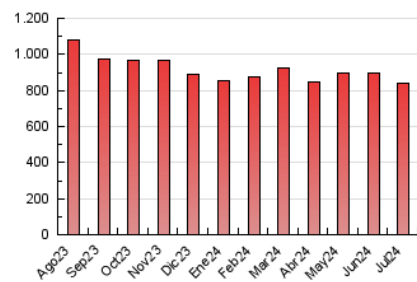

#### 3. Por día del mes (Nacional)

Día	N. únicos	Visitas	Páginas	Día	N. únicos	Visitas	Páginas	Día	N. únicos	Visitas	Páginas
1	8.310	11.290	24.429	11	10.195	13.986	28.296	21	8.797	12.144	24.844
2	9.564	13.144	26.819	12	9.157	12.381	27.132	22	9.978	13.820	30.427
3	10.009	13.667	30.511	13	7.936	10.692	20.834	23	9.119	12.412	27.147
4	9.846	13.908	28.113	14	10.052	13.475	26.925	24	9.491	12.962	27.951
5	9.044	12.308	24.453	15	9.215	12.977	27.606	25	8.746	11.724	22.778
6	7.908	10.729	21.476	16	11.051	14.937	31.646	26	8.801	12.210	23.405
7	13.148	17.463	33.167	17	10.637	14.449	29.347	27	9.098	12.095	21.923
8	13.854	18.473	37.253	18	9.243	12.210	26.781	28	9.949	12.928	26.105
9	10.783	14.782	30.985	19	10.725	14.541	27.871	29	9.434	13.087	25.917
10	10.228	14.100	29.075	20	8.427	11.041	22.618	30	9.268	12.291	24.317
								31	9.579	13.761	28.467

##### 4.1 Por día de la semana (promedio)

N. únicos / Visitas (x 100)

Páginas (x 100)

##### 4.2 Por franja horaria (promedio)

Visitas\_ (x 1000)

Páginas (x 1000)

##### 4.3 Por meses

N. únicos / Visitas (x 1000)

Páginas (x 1000)