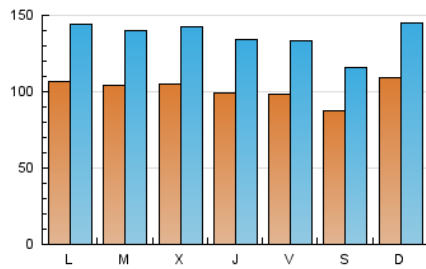

4. Gráficas (Nacional e Internacional)

4.1 Por día de la semana (promedio)

N. únicos / Visitas (x 100)