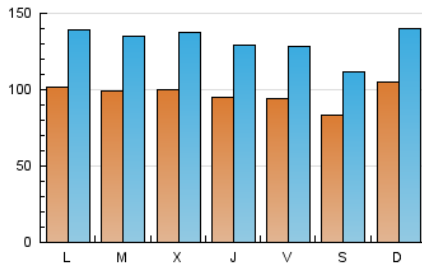

4. Gráficas (Nacional)

4.1 Por día de la semana (promedio)

N. únicos / Visitas (x 100)