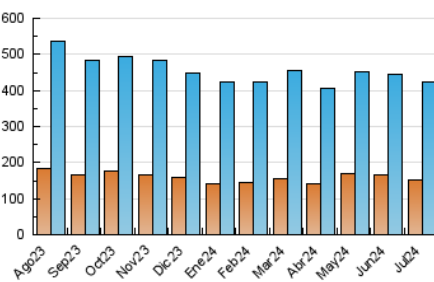

### 3. Por día del mes (Nacional e Internacional)

Día	N. únicos	Visitas	Páginas	Día	N. únicos	Visitas	Páginas	Día	N. únicos	Visitas	Páginas
<b>1</b>	8.731	11.736	25.002	<b>11</b>	10.671	14.440	28.899	<b>21</b>	9.224	12.637	25.483
<b>2</b>	9.993	13.612	27.430	<b>12</b>	9.575	12.882	27.732	<b>22</b>	10.465	14.367	31.184
<b>3</b>	10.513	14.170	31.155	<b>13</b>	8.302	11.054	21.330	<b>23</b>	9.622	12.970	27.855
<b>4</b>	10.307	14.441	28.780	<b>14</b>	10.524	13.931	27.612	<b>24</b>	9.908	13.378	28.589
<b>5</b>	9.505	12.792	25.120	<b>15</b>	9.679	13.460	28.293	<b>25</b>	9.120	12.223	23.398
<b>6</b>	8.367	11.187	22.088	<b>16</b>	11.500	15.357	32.395	<b>26</b>	9.178	12.668	23.956
<b>7</b>	13.584	18.037	33.810	<b>17</b>	11.134	14.988	30.065	<b>27</b>	9.555	12.545	22.623
<b>8</b>	14.431	19.034	38.198	<b>18</b>	9.714	12.666	27.391	<b>28</b>	10.444	13.514	26.803
<b>9</b>	11.315	15.330	31.732	<b>19</b>	11.148	15.068	28.499	<b>29</b>	9.881	13.569	26.551
<b>10</b>	10.711	14.738	29.752	<b>20</b>	8.823	11.505	23.220	<b>30</b>	9.674	12.687	24.914
								<b>31</b>	10.061	14.174	29.120

##### 4.1 Por día de la semana (promedio)

N. únicos / Visitas (x 100)

Páginas (x 100)

##### 4.2 Por franja horaria (promedio)

Visitas\_ (x 1000)

Páginas (x 1000)

##### 4.3 Por meses

N. únicos / Visitas (x 1000)

Páginas (x 1000)