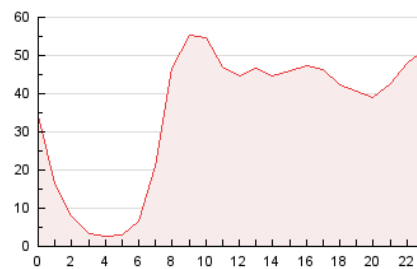

#### 3. Por día del mes (Nacional)

Día	N. únicos	Visitas	Páginas	Día	N. únicos	Visitas	Páginas	Día	N. únicos	Visitas	Páginas
1	8.310	11.290	24.429	11	10.195	13.986	28.296	21	8.797	12.144	24.844
2	9.564	13.144	26.819	12	9.157	12.381	27.132	22	9.978	13.820	30.427
3	10.009	13.667	30.511	13	7.936	10.692	20.834	23	9.119	12.412	27.147
4	9.846	13.908	28.113	14	10.052	13.475	26.925	24	9.491	12.962	27.951
5	9.044	12.308	24.453	15	9.215	12.977	27.606	25	8.746	11.724	22.778
6	7.908	10.729	21.476	16	11.051	14.937	31.646	26	8.801	12.210	23.405
7	13.148	17.463	33.167	17	10.637	14.449	29.347	27	9.098	12.095	21.923
8	13.854	18.473	37.253	18	9.243	12.210	26.781	28	9.949	12.928	26.105
9	10.783	14.782	30.985	19	10.725	14.541	27.871	29	9.434	13.087	25.917
10	10.228	14.100	29.075	20	8.427	11.041	22.618	30	9.268	12.291	24.317
								31	9.579	13.761	28.467

##### 4.1 Por día de la semana (promedio)

N. únicos / Visitas (x 100)

Páginas (x 100)

##### 4.2 Por franja horaria (promedio)

Visitas\_ (x 1000)

Páginas (x 1000)

##### 4.3 Por meses

N. únicos / Visitas (x 1000)

Páginas (x 1000)