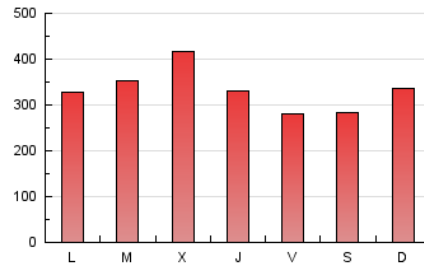

1. Cifras totales y promedios (Nacional)

MES - AÑO	NAVEGADORES UNICOS	VISITAS	PAGINAS
Octubre - 2024	131.501	379.307	1.041.091
PROMEDIO DIARIO	9.147	12.236	33.584
PROMEDIO LUNES-VIERNES	9.332	12.533	34.492
PROMEDIO SABADO-DOMINGO	8.615	11.380	30.973
PAGINAS / VISITAS	2,74		
DURACION MEDIA VISITAS	0:02:42		
TIEMPO INTERACCIÓN MEDIO	0:03:31		

2. Secciones (Nacional)

	PAGINAS	%
HOME	212.943	20.45 %
RESTO	828.148	79.55 %

3. Por día del mes (Nacional)

Día	N. únicos	Visitas	Páginas	Día	N. únicos	Visitas	Páginas	Día	N. únicos	Visitas	Páginas
1	14.189	18.586	35.305	11	8.642	11.408	29.906	21	8.221	11.004	33.286
2	11.738	15.925	33.837	12	7.519	9.792	32.767	22	7.355	10.033	24.458
3	10.930	14.766	32.470	13	8.938	11.715	43.386	23	7.787	10.402	25.617
4	9.068	12.205	26.397	14	9.660	12.610	41.230	24	8.259	11.306	27.936
5	9.663	13.180	25.647	15	11.661	15.659	45.425	25	7.288	9.572	24.030
6	9.716	13.324	26.988	16	9.448	12.543	33.668	26	8.252	10.675	28.516
7	9.178	12.325	27.547	17	8.512	11.072	30.951	27	8.106	10.356	27.990
8	9.400	14.003	43.403	18	8.761	11.514	32.375	28	8.027	10.682	28.905
9	12.704	17.838	78.392	19	8.179	10.636	26.200	29	8.285	10.856	27.167
10	9.056	12.127	36.580	20	8.544	11.359	36.292	30	7.459	10.353	36.521
								31	9.014	11.481	37.899

4. Gráficas (Nacional)

4.1 Por día de la semana (promedio)

N. únicos / Visitas (x 100)

Páginas (x 100)

4.2 Por franja horaria (promedio)

Visitas_ (x 1000)

Páginas (x 1000)

4.3 Por meses