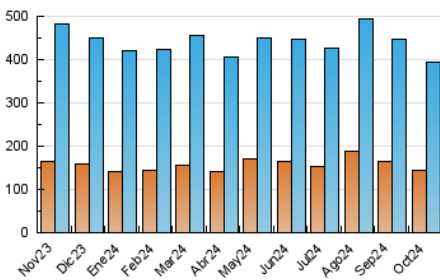

4.3 Por meses

N. únicos / Visitas (x 1000)