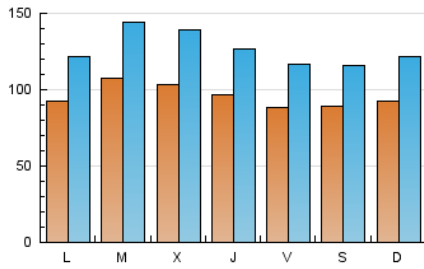

1. Cifras totales y promedios (Nacional e Internacional)

MES - AÑO	NAVEGADORES UNICOS	VISITAS	PAGINAS
Octubre - 2024	144.652	395.183	1.067.933
PROMEDIO DIARIO	9.632	12.748	34.449
PROMEDIO LUNES-VIERNES	9.825	13.051	35.378
PROMEDIO SABADO-DOMINGO	9.075	11.876	31.779
PAGINAS / VISITAS	2,70		
DURACION MEDIA VISITAS	0:02:38		
TIEMPO INTERACCIÓN MEDIO	0:03:14		

2. Secciones (Nacional e Internacional)

	PAGINAS	%
HOME	216.098	20.24 %
RESTO	851.835	79.76 %

3. Por día del mes (Nacional e Internacional)

Día	N. únicos	Visitas	Páginas	Día	N. únicos	Visitas	Páginas	Día	N. únicos	Visitas	Páginas
1	14.738	19.070	36.202	11	9.040	11.835	30.664	21	8.624	11.346	33.948
2	12.255	16.573	34.699	12	8.053	10.417	33.720	22	7.848	10.517	25.249
3	11.491	15.369	33.374	13	9.395	12.183	44.227	23	8.265	10.871	26.344
4	9.541	12.778	27.266	14	10.208	13.199	42.151	24	8.709	11.810	28.699
5	10.118	13.790	26.426	15	12.366	16.382	46.464	25	7.718	9.997	24.684
6	10.206	13.789	27.753	16	9.976	13.108	34.442	26	8.813	11.130	29.508
7	9.670	12.884	28.676	17	9.000	11.562	31.679	27	8.536	10.840	28.767
8	10.006	14.648	44.798	18	9.182	11.964	33.085	28	8.464	11.155	29.668
9	13.209	18.389	79.864	19	8.575	11.116	26.883	29	8.715	11.277	27.838
10	9.496	12.535	37.538	20	8.905	11.740	36.951	30	7.950	10.837	37.371
								31	9.507	12.072	38.995

4. Gráficas (Nacional e Internacional)

4.1 Por día de la semana (promedio)

N. únicos / Visitas (x 100)

Páginas (x 100)

4.2 Por franja horaria (promedio)

Visitas_ (x 1000)

Páginas (x 1000)

4.3 Por meses