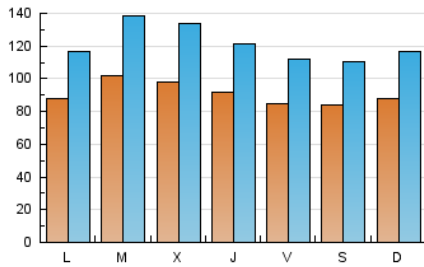

1. Cifras totales y promedios (Nacional)

MES - AÑO	NAVEGADORES UNICOS	VISITAS	PAGINAS
Octubre - 2024	131.501	379.307	1.041.091
PROMEDIO DIARIO	9.147	12.236	33.584
PROMEDIO LUNES-VIERNES	9.332	12.533	34.492
PROMEDIO SABADO-DOMINGO	8.615	11.380	30.973
PAGINAS / VISITAS	2,74		
DURACION MEDIA VISITAS	0:02:42		
TIEMPO INTERACCIÓN MEDIO	0:03:31		

2. Secciones (Nacional)

	PAGINAS	%
HOME	212.943	20.45 %
RESTO	828.148	79.55 %

3. Por día del mes (Nacional)

Día	N. únicos	Visitas	Páginas	Día	N. únicos	Visitas	Páginas	Día	N. únicos	Visitas	Páginas
1	14.189	18.586	35.305	11	8.642	11.408	29.906	21	8.221	11.004	33.286
2	11.738	15.925	33.837	12	7.519	9.792	32.767	22	7.355	10.033	24.458
3	10.930	14.766	32.470	13	8.938	11.715	43.386	23	7.787	10.402	25.617
4	9.068	12.205	26.397	14	9.660	12.610	41.230	24	8.259	11.306	27.936
5	9.663	13.180	25.647	15	11.661	15.659	45.425	25	7.288	9.572	24.030
6	9.716	13.324	26.988	16	9.448	12.543	33.668	26	8.252	10.675	28.516
7	9.178	12.325	27.547	17	8.512	11.072	30.951	27	8.106	10.356	27.990
8	9.400	14.003	43.403	18	8.761	11.514	32.375	28	8.027	10.682	28.905
9	12.704	17.838	78.392	19	8.179	10.636	26.200	29	8.285	10.856	27.167
10	9.056	12.127	36.580	20	8.544	11.359	36.292	30	7.459	10.353	36.521
								31	9.014	11.481	37.899

4. Gráficas (Nacional)

4.1 Por día de la semana (promedio)

N. únicos / Visitas (x 100)

Páginas (x 100)

4.2 Por franja horaria (promedio)

Visitas_ (x 1000)

Páginas (x 1000)

4.3 Por meses