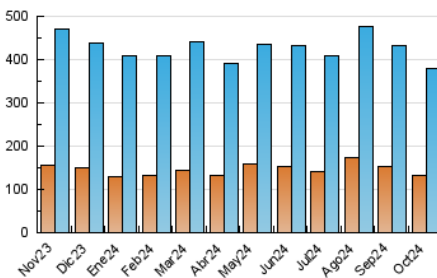

1. Cifras totales y promedios (Nacional)

MES - AÑO	NAVEGADORES UNICOS	VISITAS	PAGINAS
Octubre - 2024	131.501	379.307	1.041.091
PROMEDIO DIARIO	9.147	12.236	33.584
PROMEDIO LUNES-VIERNES	9.332	12.533	34.492
PROMEDIO SABADO-DOMINGO	8.615	11.380	30.973
PAGINAS / VISITAS	2,74		
DURACION MEDIA VISITAS	0:02:42		
TIEMPO INTERACCIÓN MEDIO	0:03:31		

2. Secciones (Nacional)

	PAGINAS	%
HOME	212.943	20.45 %
RESTO	828.148	79.55 %

3. Por día del mes (Nacional)

Día	N. únicos	Visitas	Páginas	Día	N. únicos	Visitas	Páginas	Día	N. únicos	Visitas	Páginas
1	14.189	18.586	35.305	11	8.642	11.408	29.906	21	8.221	11.004	33.286
2	11.738	15.925	33.837	12	7.519	9.792	32.767	22	7.355	10.033	24.458
3	10.930	14.766	32.470	13	8.938	11.715	43.386	23	7.787	10.402	25.617
4	9.068	12.205	26.397	14	9.660	12.610	41.230	24	8.259	11.306	27.936
5	9.663	13.180	25.647	15	11.661	15.659	45.425	25	7.288	9.572	24.030
6	9.716	13.324	26.988	16	9.448	12.543	33.668	26	8.252	10.675	28.516
7	9.178	12.325	27.547	17	8.512	11.072	30.951	27	8.106	10.356	27.990
8	9.400	14.003	43.403	18	8.761	11.514	32.375	28	8.027	10.682	28.905
9	12.704	17.838	78.392	19	8.179	10.636	26.200	29	8.285	10.856	27.167
10	9.056	12.127	36.580	20	8.544	11.359	36.292	30	7.459	10.353	36.521
								31	9.014	11.481	37.899

4. Gráficas (Nacional)

4.1 Por día de la semana (promedio)

N. únicos / Visitas (x 100)

Páginas (x 100)

4.2 Por franja horaria (promedio)

Visitas_ (x 1000)

Páginas (x 1000)

4.3 Por meses

N. únicos / Visitas (x 1000)

Páginas (x 1000)

5. Observaciones

Este Medio Electrónico de Comunicación ha sido medido por la herramienta Google Analytics de Google (GA4).

6. Definiciones básicas (Para más información ver Normas Técnicas para el Control de los Medios Electrónicos de Comunicación)