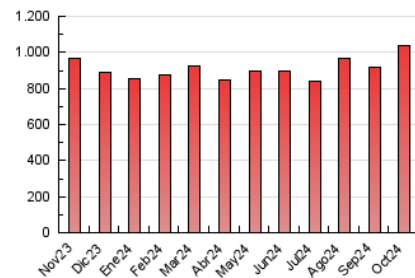

1. Cifras totales y promedios (Nacional)

MES - AÑO	NAVEGADORES UNICOS	VISITAS	PAGINAS
Octubre - 2024	131.501	379.307	1.041.091
PROMEDIO DIARIO	9.147	12.236	33.584
PROMEDIO LUNES-VIERNES	9.332	12.533	34.492
PROMEDIO SABADO-DOMINGO	8.615	11.380	30.973
PAGINAS / VISITAS	2,74		
DURACION MEDIA VISITAS	0:02:42		
TIEMPO INTERACCIÓN MEDIO	0:03:31		

2. Secciones (Nacional)

	PAGINAS	%
HOME	212.943	20.45 %
RESTO	828.148	79.55 %

3. Por día del mes (Nacional)

Día	N. únicos	Visitas	Páginas	Día	N. únicos	Visitas	Páginas	Día	N. únicos	Visitas	Páginas
1	14.189	18.586	35.305	11	8.642	11.408	29.906	21	8.221	11.004	33.286
2	11.738	15.925	33.837	12	7.519	9.792	32.767	22	7.355	10.033	24.458
3	10.930	14.766	32.470	13	8.938	11.715	43.386	23	7.787	10.402	25.617
4	9.068	12.205	26.397	14	9.660	12.610	41.230	24	8.259	11.306	27.936
5	9.663	13.180	25.647	15	11.661	15.659	45.425	25	7.288	9.572	24.030
6	9.716	13.324	26.988	16	9.448	12.543	33.668	26	8.252	10.675	28.516
7	9.178	12.325	27.547	17	8.512	11.072	30.951	27	8.106	10.356	27.990
8	9.400	14.003	43.403	18	8.761	11.514	32.375	28	8.027	10.682	28.905
9	12.704	17.838	78.392	19	8.179	10.636	26.200	29	8.285	10.856	27.167
10	9.056	12.127	36.580	20	8.544	11.359	36.292	30	7.459	10.353	36.521
								31	9.014	11.481	37.899

4. Gráficas (Nacional)

4.1 Por día de la semana (promedio)

N. únicos / Visitas (x 100)

Páginas (x 100)

4.2 Por franja horaria (promedio)

Visitas_ (x 1000)

Páginas (x 1000)

4.3 Por meses

N. únicos / Visitas (x 1000)

Páginas (x 1000)

5. Observaciones

Este Medio Electrónico de Comunicación ha sido medido por la herramienta Google Analytics de Google (GA4).

6. Definiciones básicas (Para más información ver Normas Técnicas para el Control de los Medios Electrónicos de Comunicación)