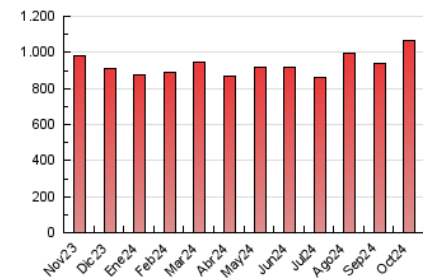

Páginas (x 1000)