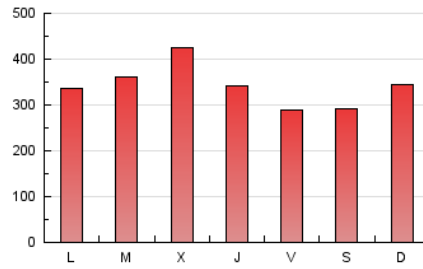

1. Cifras totales y promedios (Nacional e Internacional)

MES - AÑO	NAVEGADORES UNICOS	VISITAS	PAGINAS
Octubre - 2024	144.652	395.183	1.067.933
PROMEDIO DIARIO	9.632	12.748	34.449
PROMEDIO LUNES-VIERNES	9.825	13.051	35.378
PROMEDIO SABADO-DOMINGO	9.075	11.876	31.779
PAGINAS / VISITAS	2,70		
DURACION MEDIA VISITAS	0:02:38		
TIEMPO INTERACCIÓN MEDIO	0:03:14		

2. Secciones (Nacional e Internacional)

	PAGINAS	%
HOME	216.098	20.24 %
RESTO	851.835	79.76 %

3. Por día del mes (Nacional e Internacional)

Día	N. únicos	Visitas	Páginas	Día	N. únicos	Visitas	Páginas	Día	N. únicos	Visitas	Páginas
1	14.738	19.070	36.202	11	9.040	11.835	30.664	21	8.624	11.346	33.948
2	12.255	16.573	34.699	12	8.053	10.417	33.720	22	7.848	10.517	25.249
3	11.491	15.369	33.374	13	9.395	12.183	44.227	23	8.265	10.871	26.344
4	9.541	12.778	27.266	14	10.208	13.199	42.151	24	8.709	11.810	28.699
5	10.118	13.790	26.426	15	12.366	16.382	46.464	25	7.718	9.997	24.684
6	10.206	13.789	27.753	16	9.976	13.108	34.442	26	8.813	11.130	29.508
7	9.670	12.884	28.676	17	9.000	11.562	31.679	27	8.536	10.840	28.767
8	10.006	14.648	44.798	18	9.182	11.964	33.085	28	8.464	11.155	29.668
9	13.209	18.389	79.864	19	8.575	11.116	26.883	29	8.715	11.277	27.838
10	9.496	12.535	37.538	20	8.905	11.740	36.951	30	7.950	10.837	37.371
								31	9.507	12.072	38.995

4. Gráficas (Nacional e Internacional)

4.1 Por día de la semana (promedio)

N. únicos / Visitas (x 100)

Páginas (x 100)

4.2 Por franja horaria (promedio)

Visitas_ (x 1000)

Páginas (x 1000)

4.3 Por meses