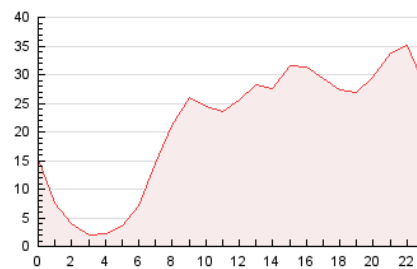

2. Secciones (Nacional)

	PAGINAS	%
HOME	49.479	9.79 %
RESTO	456.078	90.21 %

3. Por día del mes (Nacional)

Día	N. únicos	Visitas	Páginas	Día	N. únicos	Visitas	Páginas	Día	N. únicos	Visitas	Páginas
1	8.987	10.526	15.537	11	7.165	8.251	12.461	21	11.850	13.164	18.992
2	14.694	16.905	23.393	12	4.172	4.881	7.492	22	9.259	10.590	16.167
3	9.098	10.563	15.479	13	3.365	3.980	6.174	23	9.737	11.127	16.308
4	6.317	7.596	12.182	14	8.967	10.911	16.527	24	7.611	9.003	13.931
5	5.085	5.796	8.533	15	9.342	11.024	17.470	25	8.680	10.519	15.908
6	11.253	13.062	17.418	16	7.910	9.477	15.035	26	4.933	5.575	8.554
7	9.049	11.387	17.389	17	13.287	15.638	23.291	27	6.281	7.382	10.067
8	11.512	13.433	19.905	18	11.205	13.603	19.229	28	9.257	10.920	15.925
9	13.113	15.174	20.899	19	16.538	18.227	22.730	29	9.755	11.895	18.429
10	9.960	11.456	16.629	20	15.891	17.293	22.709	30	10.431	13.101	20.102
								31	11.271	14.052	20.692

4. Gráficas (Nacional)

4.1 Por día de la semana (promedio)

N. únicos / Visitas (x 100)

Páginas (x 100)

4.2 Por franja horaria (promedio)

Visitas_ (x 1000)

Páginas (x 1000)

4.3 Por meses