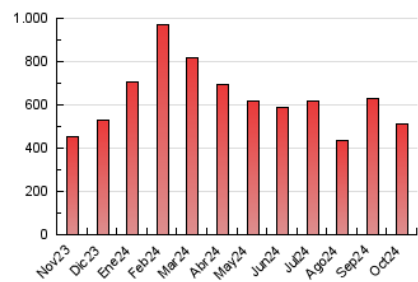

Páginas (x 1000)