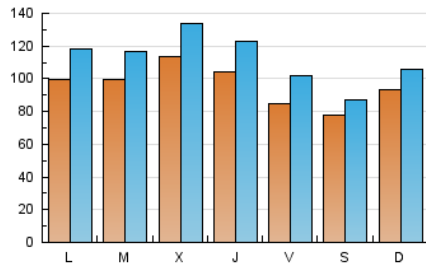

1. Cifras totales y promedios (Nacional e Internacional)

MES - AÑO	NAVEGADORES UNICOS	VISITAS	PAGINAS
Octubre - 2024	158.005	351.863	512.116
PROMEDIO DIARIO	9.707	11.350	16.520
PROMEDIO LUNES-VIERNES	10.105	11.938	17.704
PROMEDIO SABADO-DOMINGO	8.562	9.662	13.116
PAGINAS / VISITAS	1,46		
DURACION MEDIA VISITAS	0:02:01		
TIEMPO INTERACCIÓN MEDIO	0:01:57		

2. Secciones (Nacional e Internacional)

	PAGINAS	%
HOME	50.031	9.77 %
RESTO	462.085	90.23 %

3. Por día del mes (Nacional e Internacional)

Día	N. únicos	Visitas	Páginas	Día	N. únicos	Visitas	Páginas	Día	N. únicos	Visitas	Páginas
1	9.150	10.662	15.727	11	7.279	8.417	12.606	21	11.969	13.409	19.201
2	14.853	17.157	23.657	12	4.269	4.982	7.607	22	9.432	10.793	16.438
3	9.241	10.678	15.668	13	3.457	4.074	6.289	23	9.929	11.318	16.548
4	6.468	7.768	12.377	14	9.103	11.067	16.703	24	7.786	9.200	14.312
5	5.176	5.906	8.654	15	9.512	11.221	17.697	25	8.890	10.746	16.174
6	11.465	13.337	17.656	16	8.099	9.637	15.235	26	5.042	5.730	8.688
7	9.234	11.568	17.652	17	13.473	15.776	23.507	27	6.394	7.540	10.228
8	11.760	13.651	20.161	18	11.375	13.769	19.460	28	9.425	11.138	16.147
9	13.319	15.373	21.156	19	16.706	18.315	22.909	29	9.899	12.069	18.665
10	10.109	11.614	16.819	20	15.989	17.411	22.897	30	10.635	13.295	20.350
								31	11.475	14.242	20.928

4. Gráficas (Nacional e Internacional)

4.1 Por día de la semana (promedio)

N. únicos / Visitas (x 100)

Páginas (x 100)

4.2 Por franja horaria (promedio)

Visitas_ (x 1000)

Páginas (x 1000)

4.3 Por meses