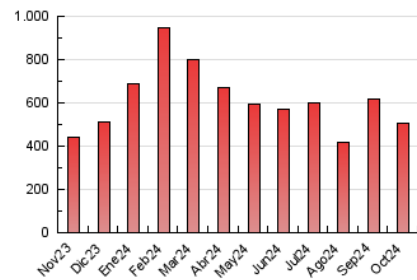

1. Cifras totales y promedios (Nacional)

MES - AÑO	NAVEGADORES UNICOS	VISITAS	PAGINAS
Octubre - 2024	153.514	346.511	505.557
PROMEDIO DIARIO	9.548	11.178	16.308
PROMEDIO LUNES-VIERNES	9.933	11.753	17.473
PROMEDIO SABADO-DOMINGO	8.440	9.525	12.960
PAGINAS / VISITAS	1,46		
DURACION MEDIA VISITAS	0:02:02		
TIEMPO INTERACCIÓN MEDIO	0:02:00		

2. Secciones (Nacional)

	PAGINAS	%
HOME	49.479	9.79 %
RESTO	456.078	90.21 %

3. Por día del mes (Nacional)

Día	N. únicos	Visitas	Páginas	Día	N. únicos	Visitas	Páginas	Día	N. únicos	Visitas	Páginas
1	8.987	10.526	15.537	11	7.165	8.251	12.461	21	11.850	13.164	18.992
2	14.694	16.905	23.393	12	4.172	4.881	7.492	22	9.259	10.590	16.167
3	9.098	10.563	15.479	13	3.365	3.980	6.174	23	9.737	11.127	16.308
4	6.317	7.596	12.182	14	8.967	10.911	16.527	24	7.611	9.003	13.931
5	5.085	5.796	8.533	15	9.342	11.024	17.470	25	8.680	10.519	15.908
6	11.253	13.062	17.418	16	7.910	9.477	15.035	26	4.933	5.575	8.554
7	9.049	11.387	17.389	17	13.287	15.638	23.291	27	6.281	7.382	10.067
8	11.512	13.433	19.905	18	11.205	13.603	19.229	28	9.257	10.920	15.925
9	13.113	15.174	20.899	19	16.538	18.227	22.730	29	9.755	11.895	18.429
10	9.960	11.456	16.629	20	15.891	17.293	22.709	30	10.431	13.101	20.102
								31	11.271	14.052	20.692

4. Gráficas (Nacional)

4.1 Por día de la semana (promedio)

N. únicos / Visitas (x 100)

Páginas (x 100)

4.2 Por franja horaria (promedio)

Visitas_ (x 1000)

Páginas (x 1000)

4.3 Por meses

N. únicos / Visitas (x 1000)

Páginas (x 1000)

5. Observaciones

Este Medio Electrónico de Comunicación ha sido medido por la herramienta Google Analytics de Google (GA4).

6. Definiciones básicas (Para más información ver Normas Técnicas para el Control de los Medios Electrónicos de Comunicación)