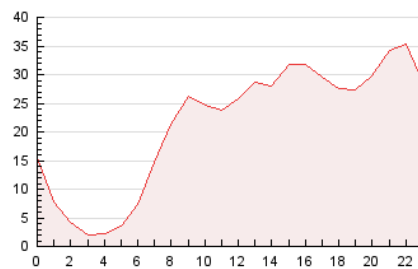

2. Secciones (Nacional e Internacional)

	PAGINAS	%
HOME	50.031	9.77 %
RESTO	462.085	90.23 %

3. Por día del mes (Nacional e Internacional)

Día	N. únicos	Visitas	Páginas	Día	N. únicos	Visitas	Páginas	Día	N. únicos	Visitas	Páginas
1	9.150	10.662	15.727	11	7.279	8.417	12.606	21	11.969	13.409	19.201
2	14.853	17.157	23.657	12	4.269	4.982	7.607	22	9.432	10.793	16.438
3	9.241	10.678	15.668	13	3.457	4.074	6.289	23	9.929	11.318	16.548
4	6.468	7.768	12.377	14	9.103	11.067	16.703	24	7.786	9.200	14.312
5	5.176	5.906	8.654	15	9.512	11.221	17.697	25	8.890	10.746	16.174
6	11.465	13.337	17.656	16	8.099	9.637	15.235	26	5.042	5.730	8.688
7	9.234	11.568	17.652	17	13.473	15.776	23.507	27	6.394	7.540	10.228
8	11.760	13.651	20.161	18	11.375	13.769	19.460	28	9.425	11.138	16.147
9	13.319	15.373	21.156	19	16.706	18.315	22.909	29	9.899	12.069	18.665
10	10.109	11.614	16.819	20	15.989	17.411	22.897	30	10.635	13.295	20.350
								31	11.475	14.242	20.928

4. Gráficas (Nacional e Internacional)

4.1 Por día de la semana (promedio)

N. únicos / Visitas (x 100)

Páginas (x 100)

4.2 Por franja horaria (promedio)

Visitas_ (x 1000)

Páginas (x 1000)

4.3 Por meses