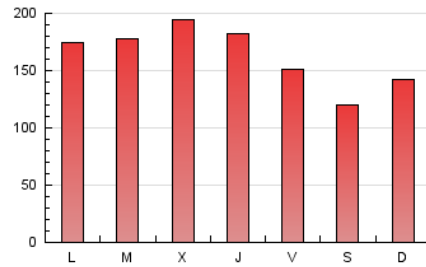

1. Cifras totales y promedios (Nacional e Internacional)

MES - AÑO	NAVEGADORES UNICOS	VISITAS	PAGINAS
Octubre - 2024	158.005	351.863	512.116
PROMEDIO DIARIO	9.707	11.350	16.520
PROMEDIO LUNES-VIERNES	10.105	11.938	17.704
PROMEDIO SABADO-DOMINGO	8.562	9.662	13.116
PAGINAS / VISITAS	1,46		
DURACION MEDIA VISITAS	0:02:01		
TIEMPO INTERACCIÓN MEDIO	0:01:57		

2. Secciones (Nacional e Internacional)

	PAGINAS	%
HOME	50.031	9.77 %
RESTO	462.085	90.23 %

3. Por día del mes (Nacional e Internacional)

Día	N. únicos	Visitas	Páginas	Día	N. únicos	Visitas	Páginas	Día	N. únicos	Visitas	Páginas
1	9.150	10.662	15.727	11	7.279	8.417	12.606	21	11.969	13.409	19.201
2	14.853	17.157	23.657	12	4.269	4.982	7.607	22	9.432	10.793	16.438
3	9.241	10.678	15.668	13	3.457	4.074	6.289	23	9.929	11.318	16.548
4	6.468	7.768	12.377	14	9.103	11.067	16.703	24	7.786	9.200	14.312
5	5.176	5.906	8.654	15	9.512	11.221	17.697	25	8.890	10.746	16.174
6	11.465	13.337	17.656	16	8.099	9.637	15.235	26	5.042	5.730	8.688
7	9.234	11.568	17.652	17	13.473	15.776	23.507	27	6.394	7.540	10.228
8	11.760	13.651	20.161	18	11.375	13.769	19.460	28	9.425	11.138	16.147
9	13.319	15.373	21.156	19	16.706	18.315	22.909	29	9.899	12.069	18.665
10	10.109	11.614	16.819	20	15.989	17.411	22.897	30	10.635	13.295	20.350
								31	11.475	14.242	20.928

4. Gráficas (Nacional e Internacional)

4.1 Por día de la semana (promedio)

N. únicos / Visitas (x 100)

Páginas (x 100)

4.2 Por franja horaria (promedio)

Visitas_ (x 1000)

Páginas (x 1000)

4.3 Por meses