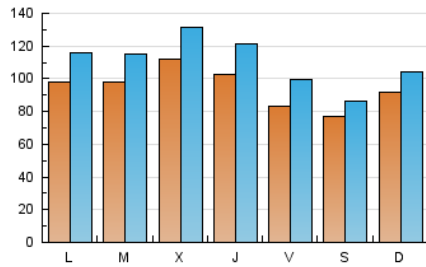

1. Cifras totales y promedios (Nacional)

MES - AÑO	NAVEGADORES UNICOS	VISITAS	PAGINAS
Octubre - 2024	153.514	346.511	505.557
PROMEDIO DIARIO	9.548	11.178	16.308
PROMEDIO LUNES-VIERNES	9.933	11.753	17.473
PROMEDIO SABADO-DOMINGO	8.440	9.525	12.960
PAGINAS / VISITAS	1,46		
DURACION MEDIA VISITAS	0:02:02		
TIEMPO INTERACCIÓN MEDIO	0:02:00		

2. Secciones (Nacional)

	PAGINAS	%
HOME	49.479	9.79 %
RESTO	456.078	90.21 %

3. Por día del mes (Nacional)

Día	N. únicos	Visitas	Páginas	Día	N. únicos	Visitas	Páginas	Día	N. únicos	Visitas	Páginas
1	8.987	10.526	15.537	11	7.165	8.251	12.461	21	11.850	13.164	18.992
2	14.694	16.905	23.393	12	4.172	4.881	7.492	22	9.259	10.590	16.167
3	9.098	10.563	15.479	13	3.365	3.980	6.174	23	9.737	11.127	16.308
4	6.317	7.596	12.182	14	8.967	10.911	16.527	24	7.611	9.003	13.931
5	5.085	5.796	8.533	15	9.342	11.024	17.470	25	8.680	10.519	15.908
6	11.253	13.062	17.418	16	7.910	9.477	15.035	26	4.933	5.575	8.554
7	9.049	11.387	17.389	17	13.287	15.638	23.291	27	6.281	7.382	10.067
8	11.512	13.433	19.905	18	11.205	13.603	19.229	28	9.257	10.920	15.925
9	13.113	15.174	20.899	19	16.538	18.227	22.730	29	9.755	11.895	18.429
10	9.960	11.456	16.629	20	15.891	17.293	22.709	30	10.431	13.101	20.102
								31	11.271	14.052	20.692

4. Gráficas (Nacional)

4.1 Por día de la semana (promedio)

N. únicos / Visitas (x 100)

Páginas (x 100)

4.2 Por franja horaria (promedio)

Visitas_ (x 1000)

Páginas (x 1000)

4.3 Por meses