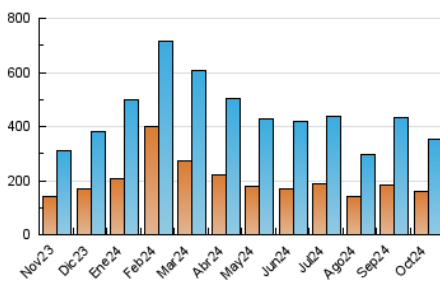

4.3 Por meses

N. únicos / Visitas (x 1000)