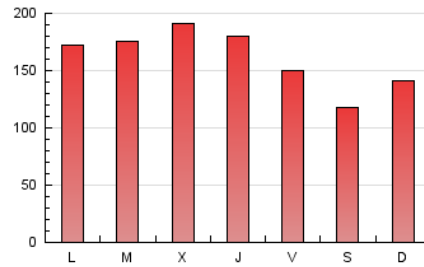

1. Cifras totales y promedios (Nacional)

MES - AÑO	NAVEGADORES UNICOS	VISITAS	PAGINAS
Octubre - 2024	153.514	346.511	505.557
PROMEDIO DIARIO	9.548	11.178	16.308
PROMEDIO LUNES-VIERNES	9.933	11.753	17.473
PROMEDIO SABADO-DOMINGO	8.440	9.525	12.960
PAGINAS / VISITAS	1,46		
DURACION MEDIA VISITAS	0:02:02		
TIEMPO INTERACCIÓN MEDIO	0:02:00		

2. Secciones (Nacional)

	PAGINAS	%
HOME	49.479	9.79 %
RESTO	456.078	90.21 %

3. Por día del mes (Nacional)

Día	N. únicos	Visitas	Páginas	Día	N. únicos	Visitas	Páginas	Día	N. únicos	Visitas	Páginas
1	8.987	10.526	15.537	11	7.165	8.251	12.461	21	11.850	13.164	18.992
2	14.694	16.905	23.393	12	4.172	4.881	7.492	22	9.259	10.590	16.167
3	9.098	10.563	15.479	13	3.365	3.980	6.174	23	9.737	11.127	16.308
4	6.317	7.596	12.182	14	8.967	10.911	16.527	24	7.611	9.003	13.931
5	5.085	5.796	8.533	15	9.342	11.024	17.470	25	8.680	10.519	15.908
6	11.253	13.062	17.418	16	7.910	9.477	15.035	26	4.933	5.575	8.554
7	9.049	11.387	17.389	17	13.287	15.638	23.291	27	6.281	7.382	10.067
8	11.512	13.433	19.905	18	11.205	13.603	19.229	28	9.257	10.920	15.925
9	13.113	15.174	20.899	19	16.538	18.227	22.730	29	9.755	11.895	18.429
10	9.960	11.456	16.629	20	15.891	17.293	22.709	30	10.431	13.101	20.102
								31	11.271	14.052	20.692

4. Gráficas (Nacional)

4.1 Por día de la semana (promedio)

N. únicos / Visitas (x 100)

Páginas (x 100)

4.2 Por franja horaria (promedio)

Visitas_ (x 1000)

Páginas (x 1000)

4.3 Por meses