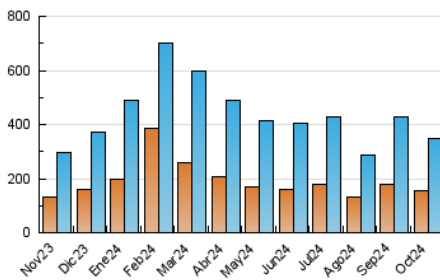

4.3 Por meses

N. únicos / Visitas (x 1000)