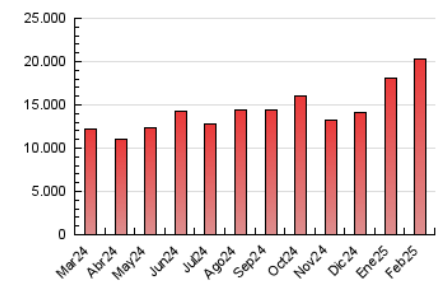

##### 4.1 Por día de la semana (promedio)

N. únicos / Visitas (x 100)

Páginas (x 100)

##### 4.2 Por franja horaria (promedio)

Visitas\_ (x 1000)

Páginas (x 1000)

##### 4.3 Por meses

N. únicos / Visitas (x 1000)

Páginas (x 1000)