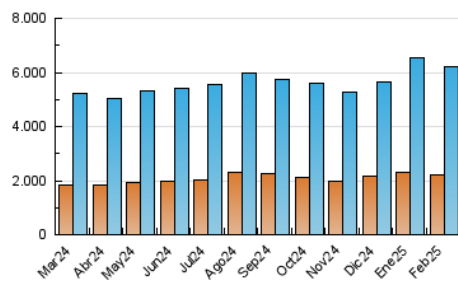

##### 4.1 Por día de la semana (promedio)

N. únicos / Visitas (x 100)

Páginas (x 100)

##### 4.2 Por franja horaria (promedio)

Visitas\_ (x 1000)

Páginas (x 1000)

##### 4.3 Por meses

N. únicos / Visitas (x 1000)

Páginas (x 1000)

## 5. Observaciones

Este Medio Electrónico de Comunicación ha sido medido por la herramienta Google Analytics de Google (GA4).