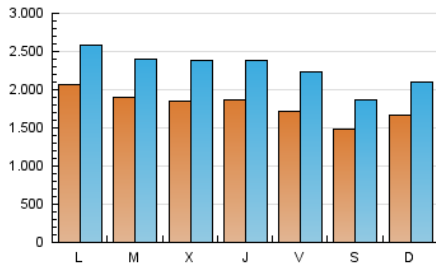

4. Gráficas (Nacional e Internacional)

4.1 Por día de la semana (promedio)

N. únicos / Visitas (x 100)