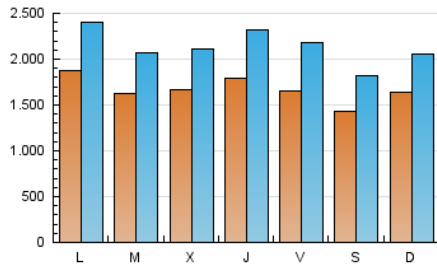

4. Gráficas (Nacional)

4.1 Por día de la semana (promedio)

N. únicos / Visitas (x 100)