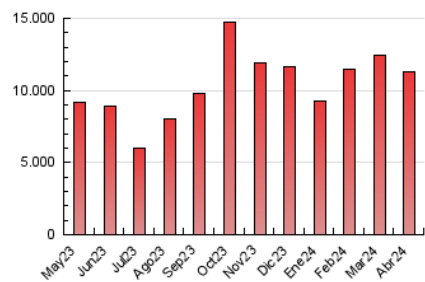

### 3. Por día del mes (Nacional e Internacional)

<b>Día</b>	<b>N. únicos</b>	<b>Visitas</b>	<b>Páginas</b>	<b>Día</b>	<b>N. únicos</b>	<b>Visitas</b>	<b>Páginas</b>	<b>Día</b>	<b>N. únicos</b>	<b>Visitas</b>	<b>Páginas</b>
<b>1</b>	130.645	168.413	367.645	<b>11</b>	145.043	190.271	370.822	<b>21</b>	118.625	155.299	311.655
<b>2</b>	133.834	175.680	381.702	<b>12</b>	132.241	165.556	320.695	<b>22</b>	132.083	168.773	344.992
<b>3</b>	151.475	200.224	379.540	<b>13</b>	114.996	145.366	273.787	<b>23</b>	130.883	164.324	323.243
<b>4</b>	219.534	258.016	494.715	<b>14</b>	122.329	160.499	309.125	<b>24</b>	120.920	151.182	308.239
<b>5</b>	181.007	216.872	470.806	<b>15</b>	152.803	196.366	399.559	<b>25</b>	107.525	142.989	325.038
<b>6</b>	144.073	181.585	463.123	<b>16</b>	148.152	188.894	464.866	<b>26</b>	122.987	162.532	414.650
<b>7</b>	139.139	178.553	498.491	<b>17</b>	112.928	143.738	349.905	<b>27</b>	126.989	166.073	403.124
<b>8</b>	130.767	174.852	446.829	<b>18</b>	126.684	160.336	374.527	<b>28</b>	117.954	150.797	365.608
<b>9</b>	138.762	184.682	406.647	<b>19</b>	112.779	146.525	293.238	<b>29</b>	121.904	163.024	380.483
<b>10</b>	146.794	185.151	372.254	<b>20</b>	98.774	127.132	270.751	<b>30</b>	127.976	163.454	378.937

##### 4.1 Por día de la semana (promedio)

N. únicos / Visitas (x 100)

Páginas (x 100)

##### 4.2 Por franja horaria (promedio)

Visitas\_ (x 1000)

Páginas (x 1000)

##### 4.3 Por meses

N. únicos / Visitas (x 1000)

Páginas (x 1000)