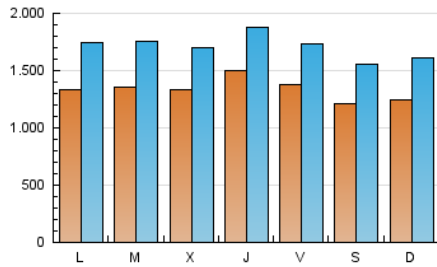

4. Gráficas (Nacional e Internacional)

4.1 Por día de la semana (promedio)

N. únicos / Visitas (x 100)