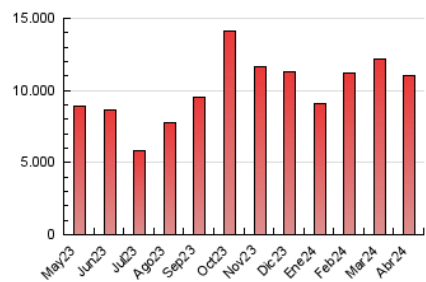

##### 4.1 Por día de la semana (promedio)

N. únicos / Visitas (x 100)

Páginas (x 100)

##### 4.2 Por franja horaria (promedio)

Visitas\_ (x 1000)

Páginas (x 1000)

##### 4.3 Por meses

N. únicos / Visitas (x 1000)

Páginas (x 1000)