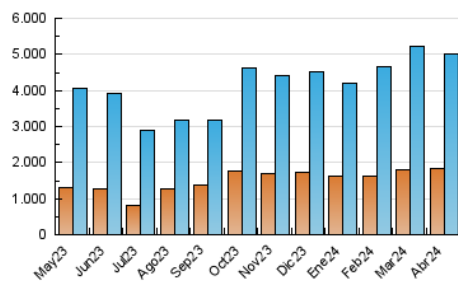

#### 3. Por día del mes (Nacional)

<b>Día</b>	<b>N. únicos</b>	<b>Visitas</b>	<b>Páginas</b>	<b>Día</b>	<b>N. únicos</b>	<b>Visitas</b>	<b>Páginas</b>	<b>Día</b>	<b>N. únicos</b>	<b>Visitas</b>	<b>Páginas</b>
<b>1</b>	126.185	163.616	359.172	<b>11</b>	143.654	187.185	362.421	<b>21</b>	115.386	151.611	304.829
<b>2</b>	131.933	171.691	373.166	<b>12</b>	128.933	160.202	312.862	<b>22</b>	128.595	165.110	336.556
<b>3</b>	148.530	196.119	371.296	<b>13</b>	111.566	142.881	267.423	<b>23</b>	126.957	159.485	315.122
<b>4</b>	215.468	251.737	484.266	<b>14</b>	119.079	156.436	302.163	<b>24</b>	115.068	147.572	301.051
<b>5</b>	178.603	212.152	460.697	<b>15</b>	147.887	191.445	390.782	<b>25</b>	105.825	139.878	318.173
<b>6</b>	139.812	178.313	453.614	<b>16</b>	142.969	184.360	456.129	<b>26</b>	118.245	157.927	406.730
<b>7</b>	135.244	174.523	487.015	<b>17</b>	108.848	139.309	341.593	<b>27</b>	123.039	161.570	394.188
<b>8</b>	127.709	170.892	436.932	<b>18</b>	124.285	155.995	366.659	<b>28</b>	113.791	146.907	356.132
<b>9</b>	135.413	180.145	397.761	<b>19</b>	109.347	142.648	285.852	<b>29</b>	116.527	158.109	370.189
<b>10</b>	143.912	180.515	363.436	<b>20</b>	95.891	123.611	264.442	<b>30</b>	124.577	159.879	370.128

##### 4.1 Por día de la semana (promedio)

N. únicos / Visitas (x 100)

Páginas (x 100)

##### 4.2 Por franja horaria (promedio)

Visitas\_ (x 1000)

Páginas (x 1000)

##### 4.3 Por meses

N. únicos / Visitas (x 1000)

Páginas (x 1000)