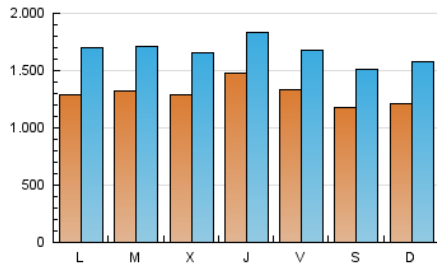

4. Gráficas (Nacional)

4.1 Por día de la semana (promedio)

N. únicos / Visitas (x 100)