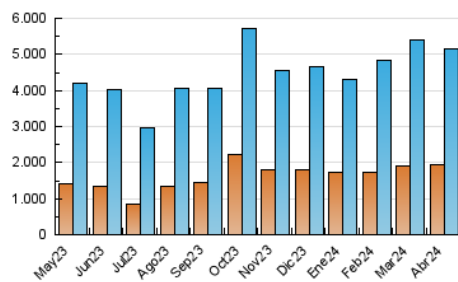

### 3. Por día del mes (Nacional e Internacional)

<b>Día</b>	<b>N. únicos</b>	<b>Visitas</b>	<b>Páginas</b>	<b>Día</b>	<b>N. únicos</b>	<b>Visitas</b>	<b>Páginas</b>	<b>Día</b>	<b>N. únicos</b>	<b>Visitas</b>	<b>Páginas</b>
<b>1</b>	130.645	168.413	367.645	<b>11</b>	145.043	190.271	370.822	<b>21</b>	118.625	155.299	311.655
<b>2</b>	133.834	175.680	381.702	<b>12</b>	132.241	165.556	320.695	<b>22</b>	132.083	168.773	344.992
<b>3</b>	151.475	200.224	379.540	<b>13</b>	114.996	145.366	273.787	<b>23</b>	130.883	164.324	323.243
<b>4</b>	219.534	258.016	494.715	<b>14</b>	122.329	160.499	309.125	<b>24</b>	120.920	151.182	308.239
<b>5</b>	181.007	216.872	470.806	<b>15</b>	152.803	196.366	399.559	<b>25</b>	107.525	142.989	325.038
<b>6</b>	144.073	181.585	463.123	<b>16</b>	148.152	188.894	464.866	<b>26</b>	122.987	162.532	414.650
<b>7</b>	139.139	178.553	498.491	<b>17</b>	112.928	143.738	349.905	<b>27</b>	126.989	166.073	403.124
<b>8</b>	130.767	174.852	446.829	<b>18</b>	126.684	160.336	374.527	<b>28</b>	117.954	150.797	365.608
<b>9</b>	138.762	184.682	406.647	<b>19</b>	112.779	146.525	293.238	<b>29</b>	121.904	163.024	380.483
<b>10</b>	146.794	185.151	372.254	<b>20</b>	98.774	127.132	270.751	<b>30</b>	127.976	163.454	378.937

##### 4.1 Por día de la semana (promedio)

N. únicos / Visitas (x 100)

Páginas (x 100)

##### 4.2 Por franja horaria (promedio)

Visitas\_ (x 1000)

Páginas (x 1000)

##### 4.3 Por meses

N. únicos / Visitas (x 1000)

Páginas (x 1000)