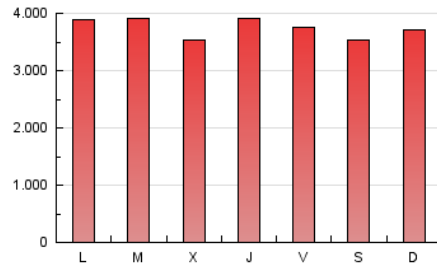

Páginas (x 100)