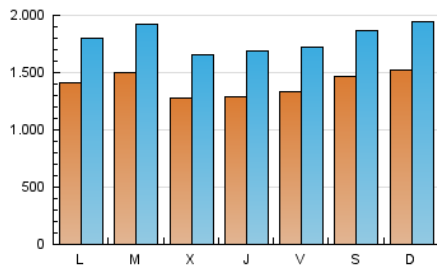

4. Gráficas (Nacional)

4.1 Por día de la semana (promedio)

N. únicos / Visitas (x 100)