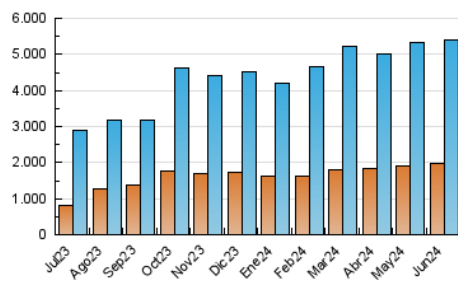

##### 4.1 Por día de la semana (promedio)

N. únicos / Visitas (x 100)

Páginas (x 100)

##### 4.2 Por franja horaria (promedio)

Visitas\_ (x 1000)

Páginas (x 1000)

##### 4.3 Por meses

N. únicos / Visitas (x 1000)

Páginas (x 1000)