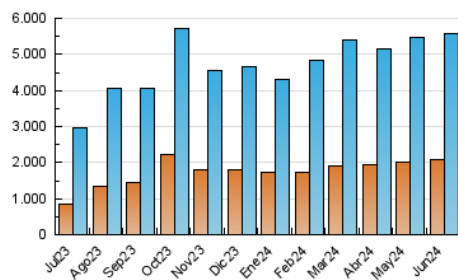

### 3. Por día del mes (Nacional e Internacional)

<b>Día</b>	<b>N. únicos</b>	<b>Visitas</b>	<b>Páginas</b>	<b>Día</b>	<b>N. únicos</b>	<b>Visitas</b>	<b>Páginas</b>	<b>Día</b>	<b>N. únicos</b>	<b>Visitas</b>	<b>Páginas</b>
<b>1</b>	155.218	196.152	393.248	<b>11</b>	155.531	195.884	492.604	<b>21</b>	124.562	160.577	375.575
<b>2</b>	150.280	194.919	461.761	<b>12</b>	129.105	166.465	428.785	<b>22</b>	138.338	177.029	398.985
<b>3</b>	150.646	188.067	481.282	<b>13</b>	136.430	176.922	485.782	<b>23</b>	142.492	175.738	444.028
<b>4</b>	155.371	187.300	456.354	<b>14</b>	134.277	169.354	556.004	<b>24</b>	127.495	163.643	429.070
<b>5</b>	120.168	154.007	377.604	<b>15</b>	139.526	175.560	569.822	<b>25</b>	137.987	179.765	427.000
<b>6</b>	142.063	192.344	449.348	<b>16</b>	152.391	196.429	747.831	<b>26</b>	146.257	188.666	431.407
<b>7</b>	142.299	181.310	460.514	<b>17</b>	157.471	203.573	692.563	<b>27</b>	133.695	166.405	388.670
<b>8</b>	170.816	222.738	500.225	<b>18</b>	171.423	222.991	577.300	<b>28</b>	153.436	192.106	454.425
<b>9</b>	178.814	221.678	642.372	<b>19</b>	138.064	171.114	447.177	<b>29</b>	150.125	183.031	493.985
<b>10</b>	153.686	190.925	712.938	<b>20</b>	122.779	160.335	384.102	<b>30</b>	166.923	210.818	516.218

##### 4.1 Por día de la semana (promedio)

N. únicos / Visitas (x 100)

Páginas (x 100)

##### 4.2 Por franja horaria (promedio)

Visitas\_ (x 1000)

Páginas (x 1000)

##### 4.3 Por meses

N. únicos / Visitas (x 1000)

Páginas (x 1000)