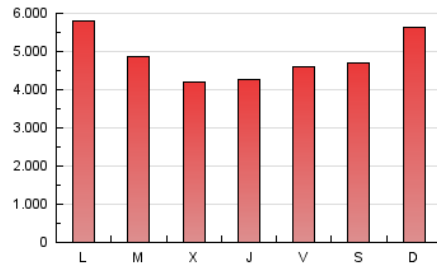

### 1. Cifras totales y promedios (Nacional e Internacional)

MES - AÑO	NAVEGADORES UNICOS	VISITAS	PAGINAS
Junio - 2024	2.087.458	5.565.845	14.676.979
<b>PROMEDIO DIARIO</b>	<b>145.922</b>	<b>185.528</b>	<b>489.233</b>
<b>PROMEDIO LUNES-VIERNES</b>	141.637	180.588	475.425
<b>PROMEDIO SABADO-DOMINGO</b>	154.492	195.409	516.848
<b>PAGINAS / VISITAS</b>	2,64		
<b>DURACION MEDIA VISITAS</b>	0:02:02		
<b>TIEMPO INTERACCIÓN MEDIO</b>	0:02:22		

### 3. Por día del mes (Nacional e Internacional)

<b>Día</b>	<b>N. únicos</b>	<b>Visitas</b>	<b>Páginas</b>	<b>Día</b>	<b>N. únicos</b>	<b>Visitas</b>	<b>Páginas</b>	<b>Día</b>	<b>N. únicos</b>	<b>Visitas</b>	<b>Páginas</b>
<b>1</b>	155.218	196.152	393.248	<b>11</b>	155.531	195.884	492.604	<b>21</b>	124.562	160.577	375.575
<b>2</b>	150.280	194.919	461.761	<b>12</b>	129.105	166.465	428.785	<b>22</b>	138.338	177.029	398.985
<b>3</b>	150.646	188.067	481.282	<b>13</b>	136.430	176.922	485.782	<b>23</b>	142.492	175.738	444.028
<b>4</b>	155.371	187.300	456.354	<b>14</b>	134.277	169.354	556.004	<b>24</b>	127.495	163.643	429.070
<b>5</b>	120.168	154.007	377.604	<b>15</b>	139.526	175.560	569.822	<b>25</b>	137.987	179.765	427.000
<b>6</b>	142.063	192.344	449.348	<b>16</b>	152.391	196.429	747.831	<b>26</b>	146.257	188.666	431.407
<b>7</b>	142.299	181.310	460.514	<b>17</b>	157.471	203.573	692.563	<b>27</b>	133.695	166.405	388.670
<b>8</b>	170.816	222.738	500.225	<b>18</b>	171.423	222.991	577.300	<b>28</b>	153.436	192.106	454.425
<b>9</b>	178.814	221.678	642.372	<b>19</b>	138.064	171.114	447.177	<b>29</b>	150.125	183.031	493.985
<b>10</b>	153.686	190.925	712.938	<b>20</b>	122.779	160.335	384.102	<b>30</b>	166.923	210.818	516.218

#### 4. Gráficas (Nacional e Internacional)

##### 4.1 Por día de la semana (promedio)

N. únicos / Visitas (x 100)

Páginas (x 100)