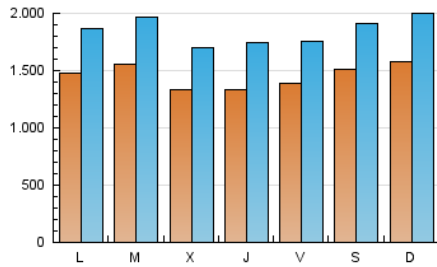

4. Gráficas (Nacional e Internacional)

4.1 Por día de la semana (promedio)

N. únicos / Visitas (x 100)