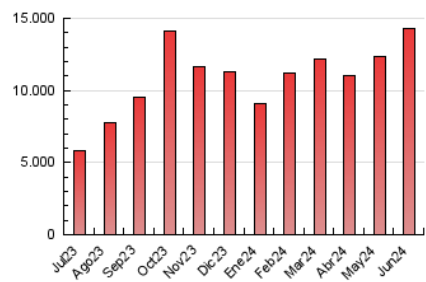

#### 3. Por día del mes (Nacional)

<b>Día</b>	<b>N. únicos</b>	<b>Visitas</b>	<b>Páginas</b>	<b>Día</b>	<b>N. únicos</b>	<b>Visitas</b>	<b>Páginas</b>	<b>Día</b>	<b>N. únicos</b>	<b>Visitas</b>	<b>Páginas</b>
<b>1</b>	151.416	192.138	384.259	<b>11</b>	150.997	191.762	481.659	<b>21</b>	119.956	157.137	366.116
<b>2</b>	146.160	188.872	450.659	<b>12</b>	124.408	161.351	418.065	<b>22</b>	132.754	171.537	390.127
<b>3</b>	145.948	180.720	469.564	<b>13</b>	132.074	171.744	467.430	<b>23</b>	135.156	169.869	431.151
<b>4</b>	150.499	182.413	443.652	<b>14</b>	130.020	164.944	542.744	<b>24</b>	120.785	158.651	416.234
<b>5</b>	114.150	147.456	364.566	<b>15</b>	134.912	170.688	556.593	<b>25</b>	133.085	175.206	417.179
<b>6</b>	136.911	186.044	437.914	<b>16</b>	147.182	190.951	732.422	<b>26</b>	141.303	184.003	421.052
<b>7</b>	137.720	177.156	448.886	<b>17</b>	151.587	196.734	675.292	<b>27</b>	127.526	161.835	378.181
<b>8</b>	166.570	218.623	488.450	<b>18</b>	165.966	217.300	563.273	<b>28</b>	147.299	188.221	443.079
<b>9</b>	173.506	215.728	629.621	<b>19</b>	131.100	167.307	436.771	<b>29</b>	146.588	178.741	481.748
<b>10</b>	148.334	184.763	698.614	<b>20</b>	118.824	156.169	374.635	<b>30</b>	160.498	206.313	504.194

##### 4.1 Por día de la semana (promedio)

N. únicos / Visitas (x 100)

Páginas (x 100)

##### 4.2 Por franja horaria (promedio)

Visitas\_ (x 1000)

Páginas (x 1000)

##### 4.3 Por meses

N. únicos / Visitas (x 1000)

Páginas (x 1000)