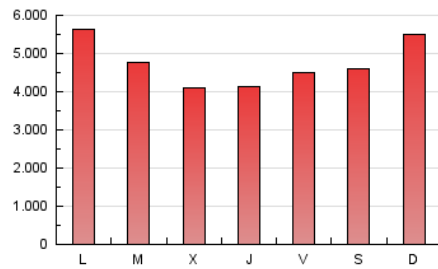

Páginas (x 100)