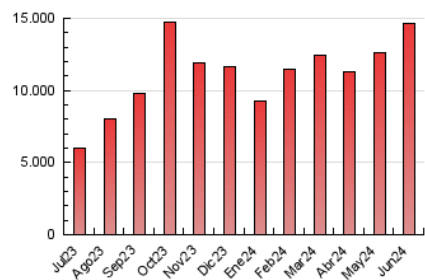

### 3. Por día del mes (Nacional e Internacional)

<b>Día</b>	<b>N. únicos</b>	<b>Visitas</b>	<b>Páginas</b>	<b>Día</b>	<b>N. únicos</b>	<b>Visitas</b>	<b>Páginas</b>	<b>Día</b>	<b>N. únicos</b>	<b>Visitas</b>	<b>Páginas</b>
<b>1</b>	155.218	196.152	393.248	<b>11</b>	155.531	195.884	492.604	<b>21</b>	124.562	160.577	375.575
<b>2</b>	150.280	194.919	461.761	<b>12</b>	129.105	166.465	428.785	<b>22</b>	138.338	177.029	398.985
<b>3</b>	150.646	188.067	481.282	<b>13</b>	136.430	176.922	485.782	<b>23</b>	142.492	175.738	444.028
<b>4</b>	155.371	187.300	456.354	<b>14</b>	134.277	169.354	556.004	<b>24</b>	127.495	163.643	429.070
<b>5</b>	120.168	154.007	377.604	<b>15</b>	139.526	175.560	569.822	<b>25</b>	137.987	179.765	427.000
<b>6</b>	142.063	192.344	449.348	<b>16</b>	152.391	196.429	747.831	<b>26</b>	146.257	188.666	431.407
<b>7</b>	142.299	181.310	460.514	<b>17</b>	157.471	203.573	692.563	<b>27</b>	133.695	166.405	388.670
<b>8</b>	170.816	222.738	500.225	<b>18</b>	171.423	222.991	577.300	<b>28</b>	153.436	192.106	454.425
<b>9</b>	178.814	221.678	642.372	<b>19</b>	138.064	171.114	447.177	<b>29</b>	150.125	183.031	493.985
<b>10</b>	153.686	190.925	712.938	<b>20</b>	122.779	160.335	384.102	<b>30</b>	166.923	210.818	516.218

##### 4.1 Por día de la semana (promedio)

N. únicos / Visitas (x 100)

Páginas (x 100)

##### 4.2 Por franja horaria (promedio)

Visitas\_ (x 1000)

Páginas (x 1000)

##### 4.3 Por meses

N. únicos / Visitas (x 1000)

Páginas (x 1000)