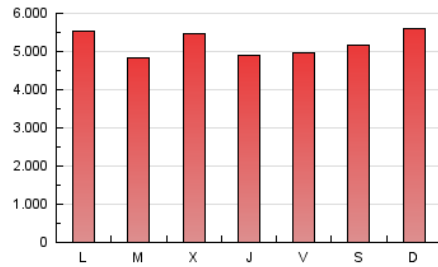

E-mail:

Clasificación: Noticias e
Información

Sub-Clasificación: Noticias globales
y actualidad

1. Cifras totales y promedios (Nacional)

MES - AÑO	NAVEGADORES UNICOS	VISITAS	PAGINAS
Octubre - 2024	2.132.087	5.613.118	16.089.645
PROMEDIO DIARIO	141.380	180.125	519.021
PROMEDIO LUNES-VIERNES	139.144	178.290	512.317
PROMEDIO SABADO-DOMINGO	147.808	185.401	538.293
PAGINAS / VISITAS	2,88		
DURACION MEDIA VISITAS	0:02:14		
TIEMPO INTERACCIÓN MEDIO	0:02:36		

2. Secciones (Nacional)

	PAGINAS	%
HOME	1.980.282	12.31 %
RESTO	14.109.363	87.69 %

3. Por día del mes (Nacional)

Día	N. únicos	Visitas	Páginas	Día	N. únicos	Visitas	Páginas	Día	N. únicos	Visitas	Páginas
1	140.236	179.249	463.672	11	140.474	187.663	493.627	21	111.974	153.002	485.382
2	151.052	193.650	588.155	12	138.335	178.354	501.436	22	137.664	173.653	461.984
3	149.918	188.346	558.755	13	137.645	174.036	522.419	23	129.580	165.865	440.335
4	142.562	176.934	543.777	14	140.901	183.811	561.642	24	133.705	174.192	459.574
5	161.594	205.854	648.903	15	129.139	163.618	446.649	25	114.183	147.881	484.226
6	283.990	334.647	806.167	16	123.334	159.991	433.911	26	129.777	164.045	460.022
7	183.973	234.348	693.397	17	120.936	158.120	439.771	27	106.458	136.029	438.522
8	163.386	206.353	634.699	18	115.823	149.948	463.238	28	110.324	140.782	468.593
9	183.256	241.527	722.772	19	117.597	149.098	449.778	29	112.094	147.663	411.298
10	138.034	176.179	465.279	20	107.066	141.148	479.099	30	160.594	195.000	542.352
								31	167.162	202.899	520.211

4. Gráficas (Nacional)

4.1 Por día de la semana (promedio)

N. únicos / Visitas (x 100)

Páginas (x 100)

4.2 Por franja horaria (promedio)

Visitas_ (x 1000)

Páginas (x 1000)

4.3 Por meses