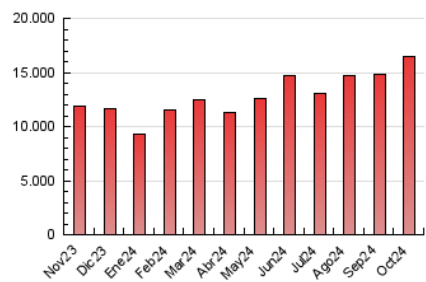

Páginas (x 1000)