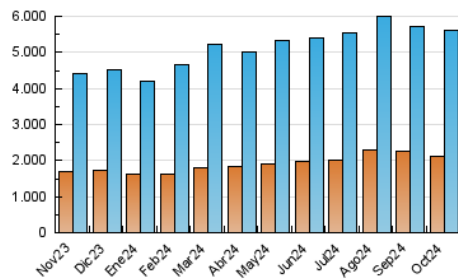

2. Secciones (Nacional)

	PAGINAS	%
HOME	1.980.282	12.31 %
RESTO	14.109.363	87.69 %

3. Por día del mes (Nacional)

Día	N. únicos	Visitas	Páginas	Día	N. únicos	Visitas	Páginas	Día	N. únicos	Visitas	Páginas
1	140.236	179.249	463.672	11	140.474	187.663	493.627	21	111.974	153.002	485.382
2	151.052	193.650	588.155	12	138.335	178.354	501.436	22	137.664	173.653	461.984
3	149.918	188.346	558.755	13	137.645	174.036	522.419	23	129.580	165.865	440.335
4	142.562	176.934	543.777	14	140.901	183.811	561.642	24	133.705	174.192	459.574
5	161.594	205.854	648.903	15	129.139	163.618	446.649	25	114.183	147.881	484.226
6	283.990	334.647	806.167	16	123.334	159.991	433.911	26	129.777	164.045	460.022
7	183.973	234.348	693.397	17	120.936	158.120	439.771	27	106.458	136.029	438.522
8	163.386	206.353	634.699	18	115.823	149.948	463.238	28	110.324	140.782	468.593
9	183.256	241.527	722.772	19	117.597	149.098	449.778	29	112.094	147.663	411.298
10	138.034	176.179	465.279	20	107.066	141.148	479.099	30	160.594	195.000	542.352
								31	167.162	202.899	520.211

4. Gráficas (Nacional)

4.1 Por día de la semana (promedio)

N. únicos / Visitas (x 100)

Páginas (x 100)

4.2 Por franja horaria (promedio)

Visitas_ (x 1000)

Páginas (x 1000)

4.3 Por meses

N. únicos / Visitas (x 1000)

Páginas (x 1000)

5. Observaciones

Este Medio Electrónico de Comunicación ha sido medido por la herramienta Google Analytics de Google (GA4).

6. Definiciones básicas (Para más información ver Normas Técnicas para el Control de los Medios Electrónicos de Comunicación)

Visita:

Una secuencia ininterrumpida de páginas servidas a un usuario válido. Si dicho usuario no realiza peticiones de páginas en un periodo de tiempo (30 min) la siguiente petición constituirá el inicio de una nueva visita.