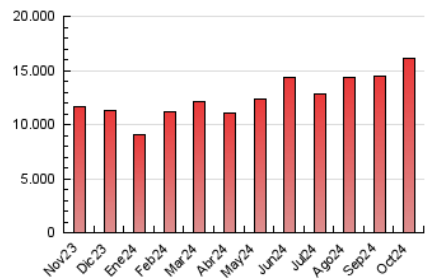

E-mail:

Clasificación: Noticias e
Información

Sub-Clasificación: Noticias globales
y actualidad

1. Cifras totales y promedios (Nacional)

MES - AÑO	NAVEGADORES UNICOS	VISITAS	PAGINAS
Octubre - 2024	2.132.087	5.613.118	16.089.645
PROMEDIO DIARIO	141.380	180.125	519.021
PROMEDIO LUNES-VIERNES	139.144	178.290	512.317
PROMEDIO SABADO-DOMINGO	147.808	185.401	538.293
PAGINAS / VISITAS	2,88		
DURACION MEDIA VISITAS	0:02:14		
TIEMPO INTERACCIÓN MEDIO	0:02:36		

2. Secciones (Nacional)

	PAGINAS	%
HOME	1.980.282	12.31 %
RESTO	14.109.363	87.69 %

3. Por día del mes (Nacional)

Día	N. únicos	Visitas	Páginas	Día	N. únicos	Visitas	Páginas	Día	N. únicos	Visitas	Páginas
1	140.236	179.249	463.672	11	140.474	187.663	493.627	21	111.974	153.002	485.382
2	151.052	193.650	588.155	12	138.335	178.354	501.436	22	137.664	173.653	461.984
3	149.918	188.346	558.755	13	137.645	174.036	522.419	23	129.580	165.865	440.335
4	142.562	176.934	543.777	14	140.901	183.811	561.642	24	133.705	174.192	459.574
5	161.594	205.854	648.903	15	129.139	163.618	446.649	25	114.183	147.881	484.226
6	283.990	334.647	806.167	16	123.334	159.991	433.911	26	129.777	164.045	460.022
7	183.973	234.348	693.397	17	120.936	158.120	439.771	27	106.458	136.029	438.522
8	163.386	206.353	634.699	18	115.823	149.948	463.238	28	110.324	140.782	468.593
9	183.256	241.527	722.772	19	117.597	149.098	449.778	29	112.094	147.663	411.298
10	138.034	176.179	465.279	20	107.066	141.148	479.099	30	160.594	195.000	542.352
								31	167.162	202.899	520.211

4. Gráficas (Nacional)

4.1 Por día de la semana (promedio)

N. únicos / Visitas (x 100)

Páginas (x 100)

4.2 Por franja horaria (promedio)

Visitas_ (x 1000)

Páginas (x 1000)

4.3 Por meses

N. únicos / Visitas (x 1000)

Páginas (x 1000)

5. Observaciones

Este Medio Electrónico de Comunicación ha sido medido por la herramienta Google Analytics de Google (GA4).

6. Definiciones básicas (Para más información ver Normas Técnicas para el Control de los Medios Electrónicos de Comunicación)