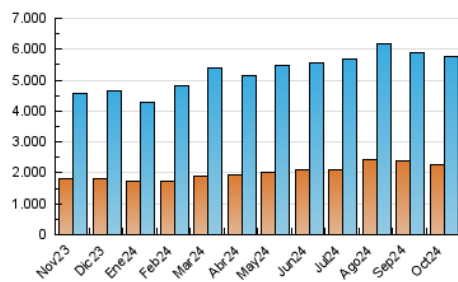

4.3 Por meses

N. únicos / Visitas (x 1000)