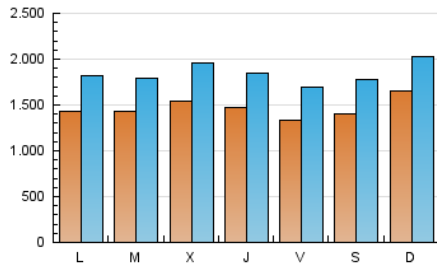

Clasificación: Noticias e
Información

Sub-Clasificación: Noticias globales
y actualidad

1. Cifras totales y promedios (Nacional e Internacional)

MES - AÑO	NAVEGADORES UNICOS	VISITAS	PAGINAS
Octubre - 2024	2.250.268	5.749.240	16.468.380
PROMEDIO DIARIO	146.736	185.066	531.213
PROMEDIO LUNES-VIERNES	144.555	183.079	524.479
PROMEDIO SABADO-DOMINGO	153.009	190.778	550.574
PAGINAS / VISITAS	2,87		
DURACION MEDIA VISITAS	0:02:14		
TIEMPO INTERACCIÓN MEDIO	0:02:31		

2. Secciones (Nacional e Internacional)

	PAGINAS	%
HOME	2.019.382	12.26 %
RESTO	14.448.233	87.74 %

3. Por día del mes (Nacional e Internacional)

Día	N. únicos	Visitas	Páginas	Día	N. únicos	Visitas	Páginas	Día	N. únicos	Visitas	Páginas
1	147.473	187.175	477.880	11	145.173	191.089	503.238	21	117.306	156.817	495.340
2	155.382	198.096	598.311	12	143.192	182.449	511.188	22	142.825	178.169	472.804
3	153.627	193.890	570.790	13	141.480	178.198	534.033	23	134.817	170.304	451.492
4	145.964	180.586	554.494	14	148.093	188.600	576.776	24	138.545	179.106	469.520
5	165.232	209.907	661.270	15	134.257	168.137	457.429	25	119.494	151.759	495.522
6	297.452	349.880	834.820	16	126.993	164.088	443.967	26	132.990	168.120	468.794
7	192.096	240.532	711.241	17	125.824	162.643	450.138	27	110.386	140.348	447.798
8	169.764	211.968	648.801	18	120.582	154.321	473.462	28	114.236	144.000	477.934
9	188.614	247.161	738.754	19	120.702	153.152	459.491	29	117.943	152.152	422.819
10	143.416	180.326	476.806	20	112.634	144.170	487.200	30	168.490	201.842	561.404
								31	173.845	208.067	534.099

4. Gráficas (Nacional e Internacional)

4.1 Por día de la semana (promedio)

N. únicos / Visitas (x 100)

Páginas (x 100)

4.2 Por franja horaria (promedio)

Visitas_ (x 1000)

Páginas (x 1000)

4.3 Por meses