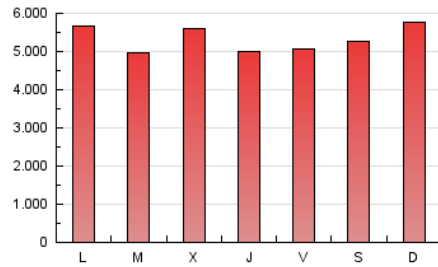

Clasificación: Noticias e
Información

Sub-Clasificación: Noticias globales
y actualidad

1. Cifras totales y promedios (Nacional e Internacional)

MES - AÑO	NAVEGADORES UNICOS	VISITAS	PAGINAS
Octubre - 2024	2.250.268	5.749.240	16.468.380
PROMEDIO DIARIO	146.736	185.066	531.213
PROMEDIO LUNES-VIERNES	144.555	183.079	524.479
PROMEDIO SABADO-DOMINGO	153.009	190.778	550.574
PAGINAS / VISITAS	2,87		
DURACION MEDIA VISITAS	0:02:14		
TIEMPO INTERACCIÓN MEDIO	0:02:31		

2. Secciones (Nacional e Internacional)

	PAGINAS	%
HOME	2.019.382	12.26 %
RESTO	14.448.233	87.74 %

3. Por día del mes (Nacional e Internacional)

Día	N. únicos	Visitas	Páginas	Día	N. únicos	Visitas	Páginas	Día	N. únicos	Visitas	Páginas
1	147.473	187.175	477.880	11	145.173	191.089	503.238	21	117.306	156.817	495.340
2	155.382	198.096	598.311	12	143.192	182.449	511.188	22	142.825	178.169	472.804
3	153.627	193.890	570.790	13	141.480	178.198	534.033	23	134.817	170.304	451.492
4	145.964	180.586	554.494	14	148.093	188.600	576.776	24	138.545	179.106	469.520
5	165.232	209.907	661.270	15	134.257	168.137	457.429	25	119.494	151.759	495.522
6	297.452	349.880	834.820	16	126.993	164.088	443.967	26	132.990	168.120	468.794
7	192.096	240.532	711.241	17	125.824	162.643	450.138	27	110.386	140.348	447.798
8	169.764	211.968	648.801	18	120.582	154.321	473.462	28	114.236	144.000	477.934
9	188.614	247.161	738.754	19	120.702	153.152	459.491	29	117.943	152.152	422.819
10	143.416	180.326	476.806	20	112.634	144.170	487.200	30	168.490	201.842	561.404
								31	173.845	208.067	534.099

4. Gráficas (Nacional e Internacional)

4.1 Por día de la semana (promedio)

N. únicos / Visitas (x 100)

Páginas (x 100)

4.2 Por franja horaria (promedio)

Visitas_ (x 1000)

Páginas (x 1000)

4.3 Por meses