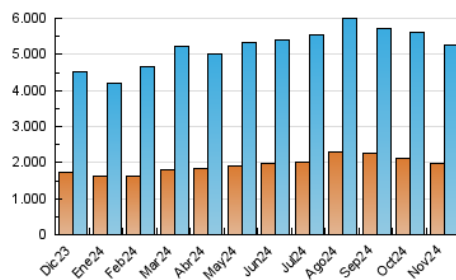

2. Secciones (Nacional)

	PAGINAS	%
HOME	2.309.160	17.38 %
RESTO	10.977.179	82.62 %

3. Por día del mes (Nacional)

Día	N. únicos	Visitas	Páginas	Día	N. únicos	Visitas	Páginas	Día	N. únicos	Visitas	Páginas
1	158.846	197.534	545.669	11	129.957	172.210	462.885	21	139.310	180.288	443.342
2	131.180	164.237	432.253	12	147.284	188.512	458.640	22	143.927	186.374	442.345
3	153.125	201.192	525.514	13	171.772	213.873	467.456	23	124.039	156.682	413.003
4	150.191	190.655	489.560	14	171.169	214.668	471.268	24	137.830	181.373	492.006
5	137.616	181.648	434.085	15	130.167	166.686	374.056	25	146.060	192.264	568.734
6	115.212	154.266	363.869	16	96.418	125.672	319.877	26	145.945	187.017	516.814
7	121.999	155.558	385.186	17	113.910	148.129	427.200	27	133.705	168.030	452.957
8	123.401	157.042	412.966	18	143.076	180.615	453.871	28	132.988	169.366	450.805
9	120.803	152.618	347.396	19	131.525	169.594	372.642	29	138.213	170.626	433.450
10	125.656	165.140	447.116	20	142.984	187.659	407.673	30	199.681	236.740	473.701

4. Gráficas (Nacional)

4.1 Por día de la semana (promedio)

N. únicos / Visitas (x 100)

Páginas (x 100)

4.2 Por franja horaria (promedio)

Visitas_ (x 1000)

Páginas (x 1000)

4.3 Por meses

N. únicos / Visitas (x 1000)

Páginas (x 1000)

5. Observaciones

Este Medio Electrónico de Comunicación ha sido medido por la herramienta Google Analytics de Google (GA4).

6. Definiciones básicas (Para más información ver Normas Técnicas para el Control de los Medios Electrónicos de Comunicación)

Visita:

Una secuencia ininterrumpida de páginas servidas a un usuario válido. Si dicho usuario no realiza peticiones de páginas en un periodo de tiempo (30 min) la siguiente petición constituirá el inicio de una nueva visita.