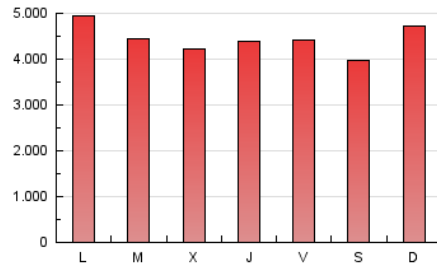

E-mail:

Clasificación: Noticias e
Información

Sub-Clasificación: Noticias globales
y actualidad

1. Cifras totales y promedios (Nacional)

MES - AÑO	NAVEGADORES UNICOS	VISITAS	PAGINAS
Noviembre - 2024	1.971.088	5.270.805	13.286.339
PROMEDIO DIARIO	138.600	177.209	442.878
PROMEDIO LUNES-VIERNES	140.731	180.214	448.013
PROMEDIO SABADO-DOMINGO	133.627	170.198	430.896
PAGINAS / VISITAS	2,50		
DURACION MEDIA VISITAS	0:02:11		
TIEMPO INTERACCIÓN MEDIO	0:02:30		

2. Secciones (Nacional)

	PAGINAS	%
HOME	2.309.160	17.38 %
RESTO	10.977.179	82.62 %

3. Por día del mes (Nacional)

Día	N. únicos	Visitas	Páginas	Día	N. únicos	Visitas	Páginas	Día	N. únicos	Visitas	Páginas
1	158.846	197.534	545.669	11	129.957	172.210	462.885	21	139.310	180.288	443.342
2	131.180	164.237	432.253	12	147.284	188.512	458.640	22	143.927	186.374	442.345
3	153.125	201.192	525.514	13	171.772	213.873	467.456	23	124.039	156.682	413.003
4	150.191	190.655	489.560	14	171.169	214.668	471.268	24	137.830	181.373	492.006
5	137.616	181.648	434.085	15	130.167	166.686	374.056	25	146.060	192.264	568.734
6	115.212	154.266	363.869	16	96.418	125.672	319.877	26	145.945	187.017	516.814
7	121.999	155.558	385.186	17	113.910	148.129	427.200	27	133.705	168.030	452.957
8	123.401	157.042	412.966	18	143.076	180.615	453.871	28	132.988	169.366	450.805
9	120.803	152.618	347.396	19	131.525	169.594	372.642	29	138.213	170.626	433.450
10	125.656	165.140	447.116	20	142.984	187.659	407.673	30	199.681	236.740	473.701

4. Gráficas (Nacional)

4.1 Por día de la semana (promedio)

N. únicos / Visitas (x 100)

Páginas (x 100)

4.2 Por franja horaria (promedio)

Visitas_ (x 1000)

Páginas (x 1000)

4.3 Por meses