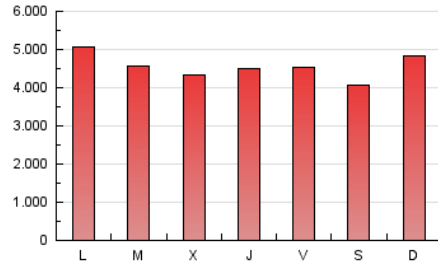

Clasificación: Noticias e
Información

Sub-Clasificación: Noticias globales
y actualidad

1. Cifras totales y promedios (Nacional e Internacional)

MES - AÑO	NAVEGADORES UNICOS	VISITAS	PAGINAS
Noviembre - 2024	2.073.950	5.399.868	13.595.211
PROMEDIO DIARIO	143.241	181.331	453.154
PROMEDIO LUNES-VIERNES	145.705	184.494	458.659
PROMEDIO SABADO-DOMINGO	137.490	173.950	440.307
PAGINAS / VISITAS	2,50		
DURACION MEDIA VISITAS	0:02:11		
TIEMPO INTERACCIÓN MEDIO	0:02:26		

2. Secciones (Nacional e Internacional)

	PAGINAS	%
HOME	2.353.449	17.31 %
RESTO	11.241.159	82.69 %

3. Por día del mes (Nacional e Internacional)

Día	N. únicos	Visitas	Páginas	Día	N. únicos	Visitas	Páginas	Día	N. únicos	Visitas	Páginas
1	162.592	201.602	558.881	11	135.623	175.470	473.093	21	142.546	184.930	456.823
2	134.577	167.406	442.930	12	154.879	193.226	472.596	22	149.846	190.986	451.890
3	157.898	205.534	537.423	13	177.370	221.381	479.302	23	127.199	160.181	422.032
4	155.697	196.075	503.091	14	176.918	220.212	482.842	24	140.676	184.487	501.373
5	142.272	185.482	443.222	15	135.695	170.768	382.684	25	149.633	197.578	581.419
6	117.867	157.860	372.929	16	100.023	129.283	326.440	26	151.423	190.676	527.850
7	127.109	159.291	393.721	17	117.455	150.616	435.907	27	138.095	171.939	462.890
8	128.655	160.349	421.713	18	146.967	182.971	463.502	28	137.871	173.962	461.546
9	124.077	155.829	355.067	19	134.829	173.650	381.138	29	145.309	175.059	444.156
10	130.106	168.301	455.243	20	148.616	190.909	416.561	30	205.396	243.912	486.344

4. Gráficas (Nacional e Internacional)

4.1 Por día de la semana (promedio)

N. únicos / Visitas (x 100)

Páginas (x 100)

4.2 Por franja horaria (promedio)

Visitas_ (x 1000)

Páginas (x 1000)

4.3 Por meses