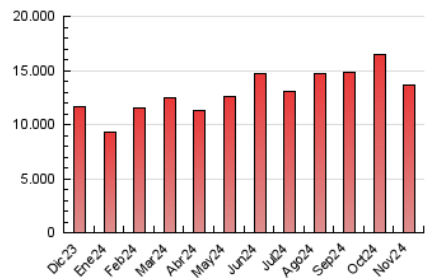

Páginas (x 1000)