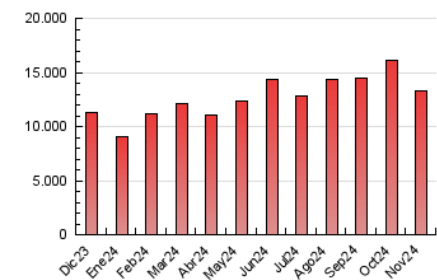

E-mail:

Clasificación: Noticias e
Información

Sub-Clasificación: Noticias globales
y actualidad

1. Cifras totales y promedios (Nacional)

MES - AÑO	NAVEGADORES UNICOS	VISITAS	PAGINAS
Noviembre - 2024	1.971.088	5.270.805	13.286.339
PROMEDIO DIARIO	138.600	177.209	442.878
PROMEDIO LUNES-VIERNES	140.731	180.214	448.013
PROMEDIO SABADO-DOMINGO	133.627	170.198	430.896
PAGINAS / VISITAS	2,50		
DURACION MEDIA VISITAS	0:02:11		
TIEMPO INTERACCIÓN MEDIO	0:02:30		

2. Secciones (Nacional)

	PAGINAS	%
HOME	2.309.160	17.38 %
RESTO	10.977.179	82.62 %

3. Por día del mes (Nacional)

Día	N. únicos	Visitas	Páginas	Día	N. únicos	Visitas	Páginas	Día	N. únicos	Visitas	Páginas
1	158.846	197.534	545.669	11	129.957	172.210	462.885	21	139.310	180.288	443.342
2	131.180	164.237	432.253	12	147.284	188.512	458.640	22	143.927	186.374	442.345
3	153.125	201.192	525.514	13	171.772	213.873	467.456	23	124.039	156.682	413.003
4	150.191	190.655	489.560	14	171.169	214.668	471.268	24	137.830	181.373	492.006
5	137.616	181.648	434.085	15	130.167	166.686	374.056	25	146.060	192.264	568.734
6	115.212	154.266	363.869	16	96.418	125.672	319.877	26	145.945	187.017	516.814
7	121.999	155.558	385.186	17	113.910	148.129	427.200	27	133.705	168.030	452.957
8	123.401	157.042	412.966	18	143.076	180.615	453.871	28	132.988	169.366	450.805
9	120.803	152.618	347.396	19	131.525	169.594	372.642	29	138.213	170.626	433.450
10	125.656	165.140	447.116	20	142.984	187.659	407.673	30	199.681	236.740	473.701

4. Gráficas (Nacional)

4.1 Por día de la semana (promedio)

N. únicos / Visitas (x 100)

Páginas (x 100)

4.2 Por franja horaria (promedio)

Visitas_ (x 1000)

Páginas (x 1000)

4.3 Por meses

N. únicos / Visitas (x 1000)

Páginas (x 1000)

5. Observaciones

Este Medio Electrónico de Comunicación ha sido medido por la herramienta Google Analytics de Google (GA4).

6. Definiciones básicas (Para más información ver Normas Técnicas para el Control de los Medios Electrónicos de Comunicación)