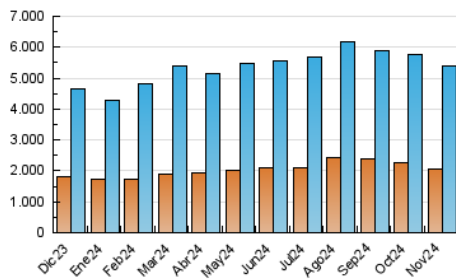

4.3 Por meses

N. únicos / Visitas (x 1000)