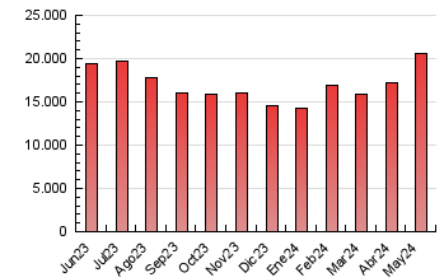

/ (x 100)

(x 100)

__ (x 1000)

(x 1000)

/ (x 1000)

(x 1000)

Mayo - 2024	3.090.278	8.212.639	19.998.507
	208.462	264.924	645.113
	212.555	269.836	657.885
	196.693	250.801	608.394
	2,44		
	0:02:40		
	0:03:01		

1	177.099	226.785	525.277	11	181.981	231.866	564.104	21	227.897	291.318	680.634
2	200.646	266.775	601.154	12	207.973	269.753	650.928	22	215.353	273.553	666.382
3	215.756	269.342	607.804	13	222.956	292.127	691.093	23	191.727	247.671	600.671
4	212.062	265.385	586.756	14	222.369	277.240	678.331	24	179.782	234.542	587.450
5	235.269	294.010	722.618	15	197.585	251.083	614.751	25	161.558	205.904	479.938
6	230.962	283.520	696.364	16	208.006	269.050	663.474	26	195.379	257.152	636.294
7	218.675	279.956	661.565	17	197.674	249.273	629.019	27	195.032	246.474	627.589
8	262.230	319.932	767.622	18	184.813	231.800	575.209	28	199.008	252.587	609.884
9	236.059	293.935	689.467	19	194.511	250.534	651.301	29	203.622	251.853	716.128
10	214.446	281.931	668.811	20	233.312	290.379	719.042	30	234.807	304.656	753.282
								31	203.764	252.253	675.565