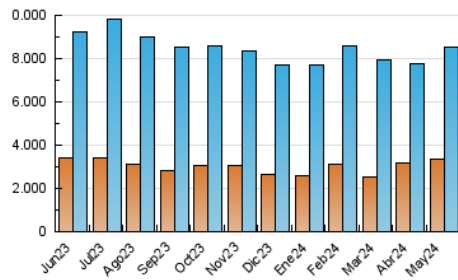

/ (x 100)

(x 100)

__ (x 1000)

(x 1000)

/ (x 1000)

(x 1000)

Mayo - 2024	3.090.278	8.212.639	19.998.507
	208.462	264.924	645.113
	212.555	269.836	657.885
	196.693	250.801	608.394
	2,44		
	0:02:40		
	0:03:01		

1	177.099	226.785	525.277	11	181.981	231.866	564.104	21	227.897	291.318	680.634
2	200.646	266.775	601.154	12	207.973	269.753	650.928	22	215.353	273.553	666.382
3	215.756	269.342	607.804	13	222.956	292.127	691.093	23	191.727	247.671	600.671
4	212.062	265.385	586.756	14	222.369	277.240	678.331	24	179.782	234.542	587.450
5	235.269	294.010	722.618	15	197.585	251.083	614.751	25	161.558	205.904	479.938
6	230.962	283.520	696.364	16	208.006	269.050	663.474	26	195.379	257.152	636.294
7	218.675	279.956	661.565	17	197.674	249.273	629.019	27	195.032	246.474	627.589
8	262.230	319.932	767.622	18	184.813	231.800	575.209	28	199.008	252.587	609.884
9	236.059	293.935	689.467	19	194.511	250.534	651.301	29	203.622	251.853	716.128
10	214.446	281.931	668.811	20	233.312	290.379	719.042	30	234.807	304.656	753.282
								31	203.764	252.253	675.565