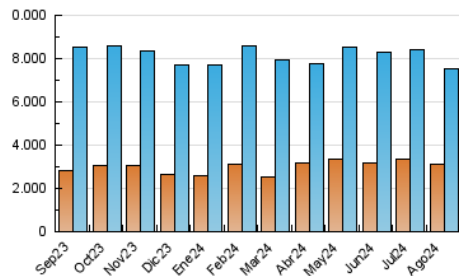

/ (x 100)

(x 100)

(x 1000)

(x 1000)

/ (x 1000)

(x 1000)

|               |                |                |                |
|---------------|----------------|----------------|----------------|
| Agosto - 2024 | 2.853.584      | 7.190.532      | 15.710.548     |
|               | <b>184.887</b> | <b>236.276</b> | <b>506.792</b> |
|               | 187.656        | 238.760        | 516.630        |
|               | 178.118        | 230.204        | 482.743        |
|               | 2,14           |                |                |
|               | 0:02:37        |                |                |
|               | 0:03:00        |                |                |