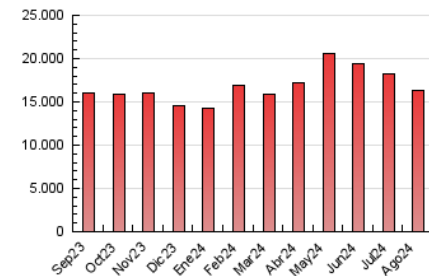

/ (x 100)

(x 100)

(x 1000)

(x 1000)

/ (x 1000)

(x 1000)

|               |                |                |                |
|---------------|----------------|----------------|----------------|
| Agosto - 2024 | 2.853.584      | 7.190.532      | 15.710.548     |
|               | <b>184.887</b> | <b>236.276</b> | <b>506.792</b> |
|               | 187.656        | 238.760        | 516.630        |
|               | 178.118        | 230.204        | 482.743        |
|               | 2,14           |                |                |
|               | 0:02:37        |                |                |
|               | 0:03:00        |                |                |