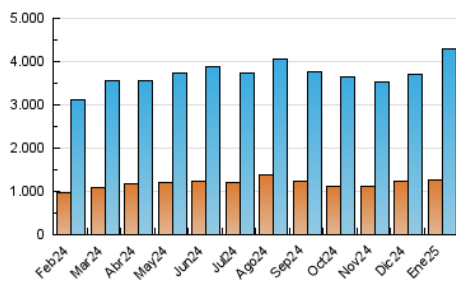

#### 4.1 Por día de la semana (promedio)

N. únicos / Visitas (x 100)

Páginas (x 100)

#### 4.2 Por franja horaria (promedio)

Visitas\_ (x 1000)

Páginas (x 1000)

#### 4.3 Por meses

N. únicos / Visitas (x 1000)

Páginas (x 1000)