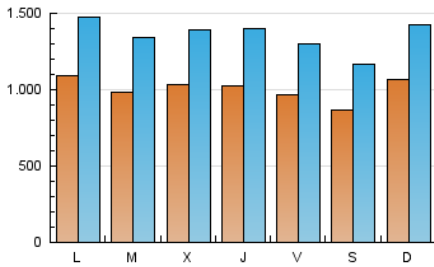

4. Gráficas (Nacional)

4.1 Por día de la semana (promedio)

N. únicos / Visitas (x 100)