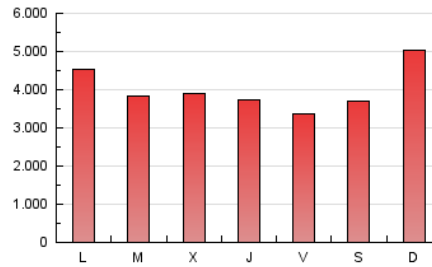

Páginas (x 100)