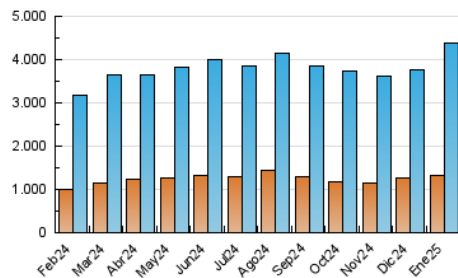

### 3. Por día del mes (Nacional e Internacional)

Día	N. únicos	Visitas	Páginas	Día	N. únicos	Visitas	Páginas	Día	N. únicos	Visitas	Páginas
1	95.491	129.119	308.983	11	75.158	98.735	229.245	21	97.572	129.215	402.723
2	79.704	106.452	256.912	12	77.812	108.235	265.637	22	146.360	193.834	602.459
3	76.738	102.662	250.041	13	76.315	105.026	275.827	23	118.750	160.257	470.629
4	71.344	98.824	220.279	14	104.089	135.416	316.358	24	100.626	135.486	376.141
5	73.924	101.832	304.595	15	99.861	135.527	311.882	25	123.854	165.243	776.860
6	82.851	113.908	322.864	16	119.920	160.830	365.479	26	142.364	194.763	1.050.132
7	78.977	109.054	245.293	17	101.874	131.071	297.405	27	157.546	219.962	816.918
8	85.210	114.064	284.244	18	84.711	111.566	275.120	28	122.079	173.836	603.086
9	84.752	119.252	288.106	19	140.491	177.184	420.193	29	102.891	143.190	481.128
10	96.012	129.811	294.019	20	129.639	162.966	429.247	30	120.510	167.062	520.352
								31	119.514	164.379	498.419

##### 4.1 Por día de la semana (promedio)

N. únicos / Visitas (x 100)

Páginas (x 100)

##### 4.2 Por franja horaria (promedio)

Visitas\_ (x 1000)

Páginas (x 1000)

##### 4.3 Por meses

N. únicos / Visitas (x 1000)

Páginas (x 1000)