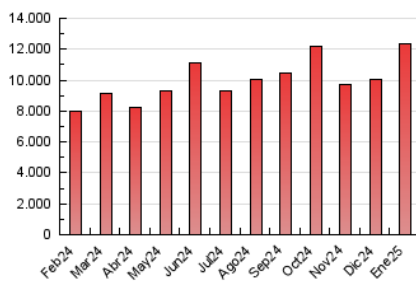

#### 3. Por día del mes (Nacional)

Día	N. únicos	Visitas	Páginas	Día	N. únicos	Visitas	Páginas	Día	N. únicos	Visitas	Páginas
1	93.212	125.476	303.068	11	73.440	96.831	224.685	21	94.664	126.105	392.031
2	77.564	104.446	251.714	12	75.839	105.989	260.574	22	141.764	186.800	588.428
3	74.959	100.879	245.499	13	74.293	102.460	270.464	23	115.982	157.408	462.083
4	69.639	97.125	216.436	14	101.849	132.684	310.576	24	98.354	133.101	368.811
5	72.314	100.095	299.259	15	97.917	131.939	306.309	25	121.244	163.080	767.501
6	80.711	111.284	316.887	16	117.347	158.341	358.941	26	139.771	191.015	1.036.837
7	77.267	106.825	240.744	17	99.325	127.712	291.485	27	155.203	217.041	804.633
8	83.536	111.649	279.557	18	82.617	109.463	270.056	28	119.825	171.227	592.946
9	83.240	117.576	283.399	19	138.229	173.834	414.717	29	100.747	140.978	472.742
10	94.217	127.432	289.188	20	127.019	160.272	420.873	30	118.179	164.139	511.186
								31	117.296	161.311	489.436

#### 4.1 Por día de la semana (promedio)

N. únicos / Visitas (x 100)

Páginas (x 100)

#### 4.2 Por franja horaria (promedio)

Visitas\_ (x 1000)

Páginas (x 1000)

#### 4.3 Por meses

N. únicos / Visitas (x 1000)

Páginas (x 1000)