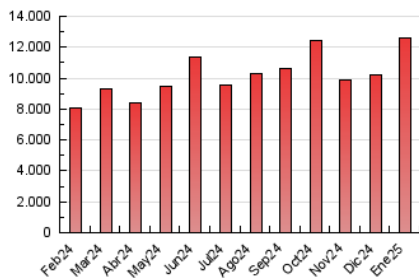

### 3. Por día del mes (Nacional e Internacional)

Día	N. únicos	Visitas	Páginas	Día	N. únicos	Visitas	Páginas	Día	N. únicos	Visitas	Páginas
1	95.491	129.119	308.983	11	75.158	98.735	229.245	21	97.572	129.215	402.723
2	79.704	106.452	256.912	12	77.812	108.235	265.637	22	146.360	193.834	602.459
3	76.738	102.662	250.041	13	76.315	105.026	275.827	23	118.750	160.257	470.629
4	71.344	98.824	220.279	14	104.089	135.416	316.358	24	100.626	135.486	376.141
5	73.924	101.832	304.595	15	99.861	135.527	311.882	25	123.854	165.243	776.860
6	82.851	113.908	322.864	16	119.920	160.830	365.479	26	142.364	194.763	1.050.132
7	78.977	109.054	245.293	17	101.874	131.071	297.405	27	157.546	219.962	816.918
8	85.210	114.064	284.244	18	84.711	111.566	275.120	28	122.079	173.836	603.086
9	84.752	119.252	288.106	19	140.491	177.184	420.193	29	102.891	143.190	481.128
10	96.012	129.811	294.019	20	129.639	162.966	429.247	30	120.510	167.062	520.352
								31	119.514	164.379	498.419

##### 4.1 Por día de la semana (promedio)

N. únicos / Visitas (x 100)

Páginas (x 100)

##### 4.2 Por franja horaria (promedio)

Visitas\_ (x 1000)

Páginas (x 1000)

##### 4.3 Por meses

N. únicos / Visitas (x 1000)

Páginas (x 1000)