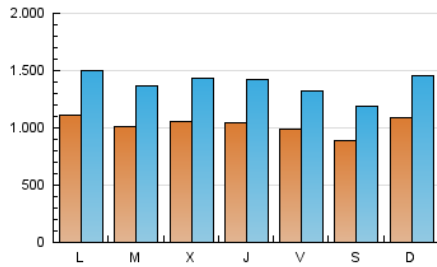

4. Gráficas (Nacional e Internacional)

4.1 Por día de la semana (promedio)

N. únicos / Visitas (x 100)