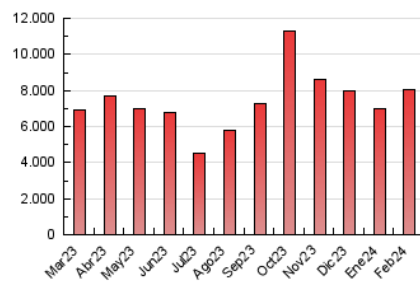

Páginas (x 1000)