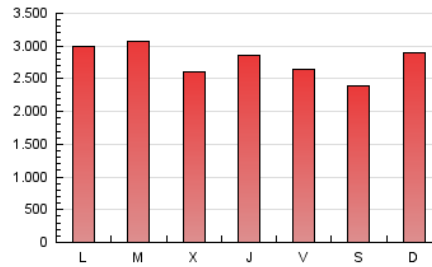

ELPROGRESO

1. Cifras totales y promedios (Nacional e Internacional)

MES - AÑO	NAVEGADORES UNICOS	VISITAS	PAGINAS
Febrero - 2024	1.003.227	3.171.839	8.063.849
PROMEDIO DIARIO	80.852	109.374	278.064
PROMEDIO LUNES-VIERNES	80.999	109.625	283.327
PROMEDIO SABADO-DOMINGO	80.464	108.714	264.247
PAGINAS / VISITAS	2,54		
DURACION MEDIA VISITAS	0:02:37		
TIEMPO INTERACCIÓN MEDIO	0:03:37		

2. Secciones (Nacional e Internacional)

	PAGINAS	%
HOME	1.440.700	17.87 %
RESTO	6.623.149	82.13 %

3. Por día del mes (Nacional e Internacional)

Día	N. únicos	Visitas	Páginas	Día	N. únicos	Visitas	Páginas	Día	N. únicos	Visitas	Páginas
1	91.554	120.672	248.027	11	78.683	106.558	270.977	21	68.826	96.671	315.231
2	83.461	108.079	260.362	12	68.938	95.002	260.529	22	81.945	111.712	300.411
3	76.690	101.507	222.581	13	79.476	108.203	372.188	23	80.402	106.492	285.837
4	77.662	102.731	233.142	14	70.615	93.641	320.669	24	72.891	96.531	238.726
5	83.151	114.405	269.505	15	82.163	114.413	348.156	25	81.931	115.453	305.132
6	82.590	114.562	284.472	16	66.626	88.193	237.901	26	73.462	105.137	372.946
7	75.162	101.320	213.788	17	90.260	119.658	256.767	27	84.919	111.124	257.432
8	82.033	117.311	250.272	18	89.904	126.221	350.345	28	67.328	90.550	195.769
9	92.523	125.952	272.911	19	88.531	119.151	290.966	29	114.910	148.912	280.301
10	75.688	101.050	236.304	20	82.370	110.628	312.202				

4. Gráficas (Nacional e Internacional)

4.1 Por día de la semana (promedio)

N. únicos / Visitas (x 100)

Páginas (x 100)

4.2 Por franja horaria (promedio)

Visitas_ (x 1000)

Páginas (x 1000)

4.3 Por meses