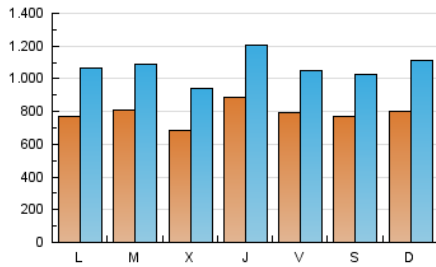

ELPROGRESO

1. Cifras totales y promedios (Nacional)

MES - AÑO	NAVEGADORES UNICOS	VISITAS	PAGINAS
Febrero - 2024	963.084	3.114.534	7.966.046
PROMEDIO DIARIO	79.131	107.398	274.691
PROMEDIO LUNES-VIERNES	79.270	107.564	279.818
PROMEDIO SABADO-DOMINGO	78.766	106.961	261.234
PAGINAS / VISITAS	2,56		
DURACION MEDIA VISITAS	0:02:37		
TIEMPO INTERACCIÓN MEDIO	0:03:44		

2. Secciones (Nacional)

	PAGINAS	%
HOME	1.425.688	17.90 %
RESTO	6.540.358	82.10 %

3. Por día del mes (Nacional)

Día	N. únicos	Visitas	Páginas	Día	N. únicos	Visitas	Páginas	Día	N. únicos	Visitas	Páginas
1	89.945	118.952	244.885	11	76.693	104.812	267.455	21	67.332	94.911	312.215
2	81.847	106.553	256.273	12	66.868	93.086	256.586	22	80.280	109.299	297.294
3	75.021	100.003	219.590	13	77.781	106.352	368.438	23	78.496	103.826	282.330
4	76.287	101.447	230.335	14	69.084	92.024	317.116	24	71.359	94.862	236.175
5	81.665	112.306	266.238	15	80.679	112.149	344.946	25	80.320	112.986	302.084
6	81.011	111.675	280.672	16	64.990	86.814	234.767	26	71.497	103.135	368.780
7	73.896	99.497	210.841	17	88.465	118.103	254.007	27	83.130	109.593	254.542
8	80.213	115.579	247.229	18	88.204	124.499	346.782	28	64.990	88.570	191.755
9	90.659	123.656	269.531	19	86.956	117.204	287.008	29	112.644	144.978	275.752
10	73.780	98.974	233.444	20	80.707	108.689	308.976				

4. Gráficas (Nacional)

4.1 Por día de la semana (promedio)

N. únicos / Visitas (x 100)

Páginas (x 100)

4.2 Por franja horaria (promedio)

Visitas_ (x 1000)

Páginas (x 1000)

4.3 Por meses