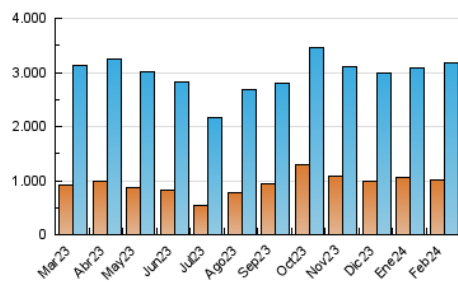

4.3 Por meses

N. únicos / Visitas (x 1000)