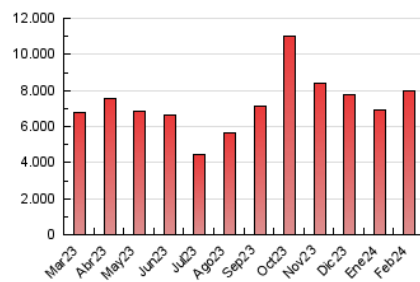

ELPROGRESO

1. Cifras totales y promedios (Nacional)

MES - AÑO	NAVEGADORES UNICOS	VISITAS	PAGINAS
Febrero - 2024	963.084	3.114.534	7.966.046
PROMEDIO DIARIO	79.131	107.398	274.691
PROMEDIO LUNES-VIERNES	79.270	107.564	279.818
PROMEDIO SABADO-DOMINGO	78.766	106.961	261.234
PAGINAS / VISITAS	2,56		
DURACION MEDIA VISITAS	0:02:37		
TIEMPO INTERACCIÓN MEDIO	0:03:44		

2. Secciones (Nacional)

	PAGINAS	%
HOME	1.425.688	17.90 %
RESTO	6.540.358	82.10 %

3. Por día del mes (Nacional)

Día	N. únicos	Visitas	Páginas	Día	N. únicos	Visitas	Páginas	Día	N. únicos	Visitas	Páginas
1	89.945	118.952	244.885	11	76.693	104.812	267.455	21	67.332	94.911	312.215
2	81.847	106.553	256.273	12	66.868	93.086	256.586	22	80.280	109.299	297.294
3	75.021	100.003	219.590	13	77.781	106.352	368.438	23	78.496	103.826	282.330
4	76.287	101.447	230.335	14	69.084	92.024	317.116	24	71.359	94.862	236.175
5	81.665	112.306	266.238	15	80.679	112.149	344.946	25	80.320	112.986	302.084
6	81.011	111.675	280.672	16	64.990	86.814	234.767	26	71.497	103.135	368.780
7	73.896	99.497	210.841	17	88.465	118.103	254.007	27	83.130	109.593	254.542
8	80.213	115.579	247.229	18	88.204	124.499	346.782	28	64.990	88.570	191.755
9	90.659	123.656	269.531	19	86.956	117.204	287.008	29	112.644	144.978	275.752
10	73.780	98.974	233.444	20	80.707	108.689	308.976				

4. Gráficas (Nacional)

4.1 Por día de la semana (promedio)

N. únicos / Visitas (x 100)

Páginas (x 100)

4.2 Por franja horaria (promedio)

Visitas_ (x 1000)

Páginas (x 1000)

4.3 Por meses

N. únicos / Visitas (x 1000)

Páginas (x 1000)

5. Observaciones

Este Medio Electrónico de Comunicación ha sido medido por la herramienta Google Analytics de Google (GA4)

6. Definiciones básicas (Para más información ver Normas Técnicas para el Control de los Medios Electrónicos de Comunicación)