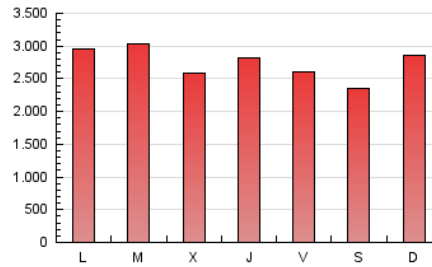

ELPROGRESO

1. Cifras totales y promedios (Nacional)

MES - AÑO	NAVEGADORES UNICOS	VISITAS	PAGINAS
Febrero - 2024	963.084	3.114.534	7.966.046
PROMEDIO DIARIO	79.131	107.398	274.691
PROMEDIO LUNES-VIERNES	79.270	107.564	279.818
PROMEDIO SABADO-DOMINGO	78.766	106.961	261.234
PAGINAS / VISITAS	2,56		
DURACION MEDIA VISITAS	0:02:37		
TIEMPO INTERACCIÓN MEDIO	0:03:44		

2. Secciones (Nacional)

	PAGINAS	%
HOME	1.425.688	17.90 %
RESTO	6.540.358	82.10 %

3. Por día del mes (Nacional)

Día	N. únicos	Visitas	Páginas	Día	N. únicos	Visitas	Páginas	Día	N. únicos	Visitas	Páginas
1	89.945	118.952	244.885	11	76.693	104.812	267.455	21	67.332	94.911	312.215
2	81.847	106.553	256.273	12	66.868	93.086	256.586	22	80.280	109.299	297.294
3	75.021	100.003	219.590	13	77.781	106.352	368.438	23	78.496	103.826	282.330
4	76.287	101.447	230.335	14	69.084	92.024	317.116	24	71.359	94.862	236.175
5	81.665	112.306	266.238	15	80.679	112.149	344.946	25	80.320	112.986	302.084
6	81.011	111.675	280.672	16	64.990	86.814	234.767	26	71.497	103.135	368.780
7	73.896	99.497	210.841	17	88.465	118.103	254.007	27	83.130	109.593	254.542
8	80.213	115.579	247.229	18	88.204	124.499	346.782	28	64.990	88.570	191.755
9	90.659	123.656	269.531	19	86.956	117.204	287.008	29	112.644	144.978	275.752
10	73.780	98.974	233.444	20	80.707	108.689	308.976				

4. Gráficas (Nacional)

4.1 Por día de la semana (promedio)

N. únicos / Visitas (x 100)

Páginas (x 100)

4.2 Por franja horaria (promedio)

Visitas_ (x 1000)

Páginas (x 1000)

4.3 Por meses