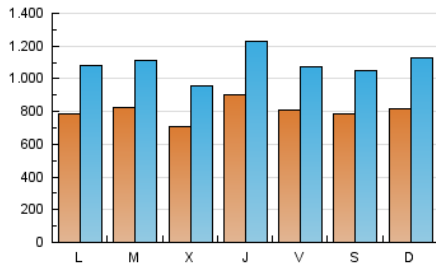

ELPROGRESO

1. Cifras totales y promedios (Nacional e Internacional)

MES - AÑO	NAVEGADORES UNICOS	VISITAS	PAGINAS
Febrero - 2024	1.003.227	3.171.839	8.063.849
PROMEDIO DIARIO	80.852	109.374	278.064
PROMEDIO LUNES-VIERNES	80.999	109.625	283.327
PROMEDIO SABADO-DOMINGO	80.464	108.714	264.247
PAGINAS / VISITAS	2,54		
DURACION MEDIA VISITAS	0:02:37		
TIEMPO INTERACCIÓN MEDIO	0:03:37		

2. Secciones (Nacional e Internacional)

	PAGINAS	%
HOME	1.440.700	17.87 %
RESTO	6.623.149	82.13 %

3. Por día del mes (Nacional e Internacional)

Día	N. únicos	Visitas	Páginas	Día	N. únicos	Visitas	Páginas	Día	N. únicos	Visitas	Páginas
1	91.554	120.672	248.027	11	78.683	106.558	270.977	21	68.826	96.671	315.231
2	83.461	108.079	260.362	12	68.938	95.002	260.529	22	81.945	111.712	300.411
3	76.690	101.507	222.581	13	79.476	108.203	372.188	23	80.402	106.492	285.837
4	77.662	102.731	233.142	14	70.615	93.641	320.669	24	72.891	96.531	238.726
5	83.151	114.405	269.505	15	82.163	114.413	348.156	25	81.931	115.453	305.132
6	82.590	114.562	284.472	16	66.626	88.193	237.901	26	73.462	105.137	372.946
7	75.162	101.320	213.788	17	90.260	119.658	256.767	27	84.919	111.124	257.432
8	82.033	117.311	250.272	18	89.904	126.221	350.345	28	67.328	90.550	195.769
9	92.523	125.952	272.911	19	88.531	119.151	290.966	29	114.910	148.912	280.301
10	75.688	101.050	236.304	20	82.370	110.628	312.202				

4. Gráficas (Nacional e Internacional)

4.1 Por día de la semana (promedio)

N. únicos / Visitas (x 100)

Páginas (x 100)

4.2 Por franja horaria (promedio)

Visitas_ (x 1000)

Páginas (x 1000)

4.3 Por meses