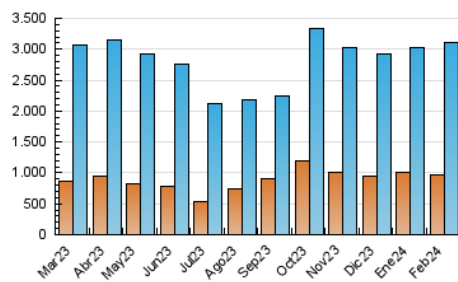

4.3 Por meses

N. únicos / Visitas (x 1000)