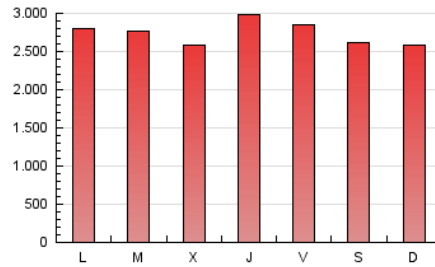

ELPROGRESO

1. Cifras totales y promedios (Nacional)

MES - AÑO	NAVEGADORES UNICOS	VISITAS	PAGINAS
Abril - 2024	1.173.302	3.556.102	8.225.541
PROMEDIO DIARIO	89.212	118.537	274.185
PROMEDIO LUNES-VIERNES	91.181	121.179	279.448
PROMEDIO SABADO-DOMINGO	83.795	111.269	259.711
PAGINAS / VISITAS	2,31		
DURACION MEDIA VISITAS	0:02:19		
TIEMPO INTERACCIÓN MEDIO	0:02:59		

2. Secciones (Nacional)

	PAGINAS	%
HOME	1.395.995	16.97 %
RESTO	6.829.546	83.03 %

3. Por día del mes (Nacional)

Día	N. únicos	Visitas	Páginas	Día	N. únicos	Visitas	Páginas	Día	N. únicos	Visitas	Páginas
1	86.992	115.793	265.832	11	110.249	149.142	291.005	21	80.826	108.117	226.918
2	86.463	117.872	262.408	12	94.018	119.719	242.467	22	83.461	109.091	233.246
3	84.756	117.733	252.330	13	78.936	104.130	204.213	23	73.664	95.677	209.051
4	152.523	184.133	370.258	14	85.045	115.372	232.960	24	76.441	103.881	219.785
5	127.037	157.727	367.545	15	91.568	123.777	285.324	25	71.555	96.783	245.038
6	103.628	134.731	353.198	16	88.329	125.118	356.130	26	78.496	107.668	315.499
7	92.735	119.199	312.490	17	71.008	94.650	264.166	27	76.586	108.673	287.736
8	86.805	120.303	314.200	18	81.007	109.544	283.941	28	84.542	110.584	258.395
9	101.438	136.515	315.537	19	75.852	102.861	217.345	29	86.297	120.144	297.331
10	116.229	146.787	296.861	20	68.064	89.349	201.777	30	81.801	111.029	242.555

4. Gráficas (Nacional)

4.1 Por día de la semana (promedio)

N. únicos / Visitas (x 100)

Páginas (x 100)

4.2 Por franja horaria (promedio)

Visitas_ (x 1000)

Páginas (x 1000)

4.3 Por meses