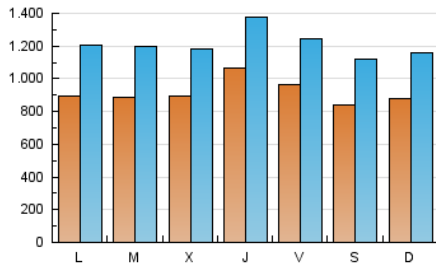

ELPROGRESO

1. Cifras totales y promedios (Nacional e Internacional)

MES - AÑO	NAVEGADORES UNICOS	VISITAS	PAGINAS
Abril - 2024	1.226.273	3.636.414	8.386.827
PROMEDIO DIARIO	91.612	121.214	279.561
PROMEDIO LUNES-VIERNES	93.657	123.947	284.948
PROMEDIO SABADO-DOMINGO	85.991	113.696	264.747
PAGINAS / VISITAS	2,31		
DURACION MEDIA VISITAS	0:02:18		
TIEMPO INTERACCIÓN MEDIO	0:02:55		

2. Secciones (Nacional e Internacional)

	PAGINAS	%
HOME	1.419.625	16.93 %
RESTO	6.967.202	83.07 %

3. Por día del mes (Nacional e Internacional)

Día	N. únicos	Visitas	Páginas	Día	N. únicos	Visitas	Páginas	Día	N. únicos	Visitas	Páginas
1	89.350	119.015	270.830	11	113.068	151.866	296.858	21	82.638	110.546	231.000
2	88.682	120.730	267.534	12	96.036	123.172	247.681	22	85.991	111.413	238.191
3	86.997	120.060	257.392	13	81.153	105.750	208.251	23	75.834	97.978	213.902
4	155.810	187.233	377.608	14	87.162	117.569	237.523	24	79.069	107.110	224.273
5	129.895	160.721	374.730	15	94.025	126.722	290.702	25	73.471	99.195	249.563
6	106.076	137.407	359.577	16	90.851	127.971	361.384	26	80.826	110.010	320.782
7	95.191	121.491	318.678	17	73.861	96.984	269.453	27	78.841	112.026	293.194
8	89.220	122.826	320.496	18	83.202	111.803	289.094	28	87.113	113.236	264.082
9	103.843	140.579	321.585	19	77.999	105.358	222.173	29	89.142	123.000	304.204
10	119.307	149.694	302.919	20	69.755	91.545	205.668	30	83.964	113.404	247.500

4. Gráficas (Nacional e Internacional)

4.1 Por día de la semana (promedio)

N. únicos / Visitas (x 100)

Páginas (x 100)

4.2 Por franja horaria (promedio)

Visitas_ (x 1000)

Páginas (x 1000)

4.3 Por meses