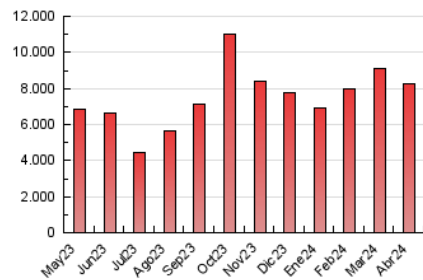

Páginas (x 1000)