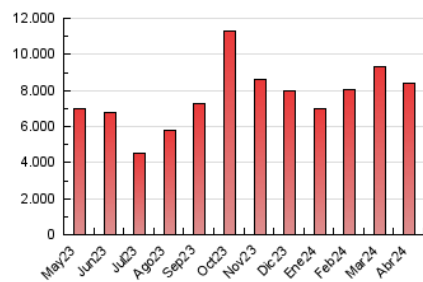

Páginas (x 1000)