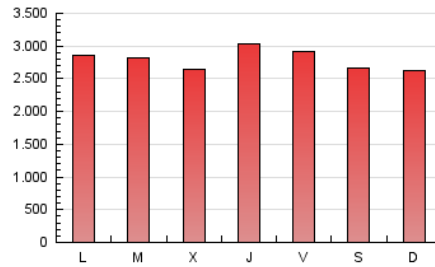

ELPROGRESO

1. Cifras totales y promedios (Nacional e Internacional)

MES - AÑO	NAVEGADORES UNICOS	VISITAS	PAGINAS
Abril - 2024	1.226.273	3.636.414	8.386.827
PROMEDIO DIARIO	91.612	121.214	279.561
PROMEDIO LUNES-VIERNES	93.657	123.947	284.948
PROMEDIO SABADO-DOMINGO	85.991	113.696	264.747
PAGINAS / VISITAS	2,31		
DURACION MEDIA VISITAS	0:02:18		
TIEMPO INTERACCIÓN MEDIO	0:02:55		

2. Secciones (Nacional e Internacional)

	PAGINAS	%
HOME	1.419.625	16.93 %
RESTO	6.967.202	83.07 %

3. Por día del mes (Nacional e Internacional)

Día	N. únicos	Visitas	Páginas	Día	N. únicos	Visitas	Páginas	Día	N. únicos	Visitas	Páginas
1	89.350	119.015	270.830	11	113.068	151.866	296.858	21	82.638	110.546	231.000
2	88.682	120.730	267.534	12	96.036	123.172	247.681	22	85.991	111.413	238.191
3	86.997	120.060	257.392	13	81.153	105.750	208.251	23	75.834	97.978	213.902
4	155.810	187.233	377.608	14	87.162	117.569	237.523	24	79.069	107.110	224.273
5	129.895	160.721	374.730	15	94.025	126.722	290.702	25	73.471	99.195	249.563
6	106.076	137.407	359.577	16	90.851	127.971	361.384	26	80.826	110.010	320.782
7	95.191	121.491	318.678	17	73.861	96.984	269.453	27	78.841	112.026	293.194
8	89.220	122.826	320.496	18	83.202	111.803	289.094	28	87.113	113.236	264.082
9	103.843	140.579	321.585	19	77.999	105.358	222.173	29	89.142	123.000	304.204
10	119.307	149.694	302.919	20	69.755	91.545	205.668	30	83.964	113.404	247.500

4. Gráficas (Nacional e Internacional)

4.1 Por día de la semana (promedio)

N. únicos / Visitas (x 100)

Páginas (x 100)

4.2 Por franja horaria (promedio)

Visitas_ (x 1000)

Páginas (x 1000)

4.3 Por meses