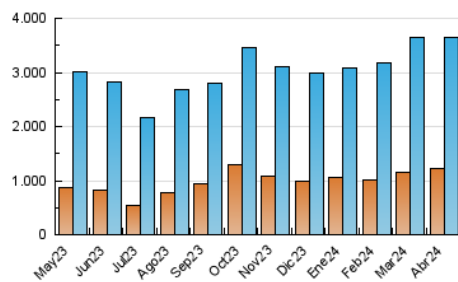

4.3 Por meses

N. únicos / Visitas (x 1000)