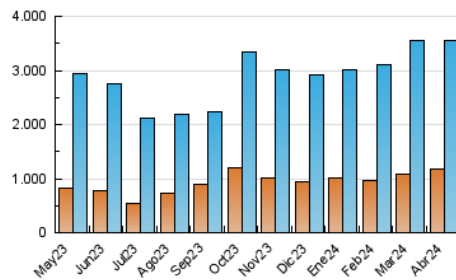

4.3 Por meses

N. únicos / Visitas (x 1000)