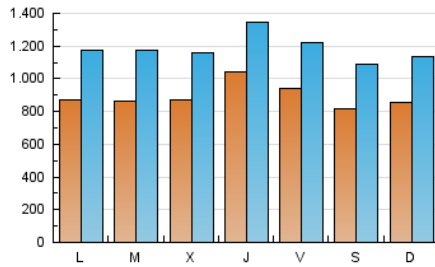

ELPROGRESO

1. Cifras totales y promedios (Nacional)

MES - AÑO	NAVEGADORES UNICOS	VISITAS	PAGINAS
Abril - 2024	1.173.302	3.556.102	8.225.541
PROMEDIO DIARIO	89.212	118.537	274.185
PROMEDIO LUNES-VIERNES	91.181	121.179	279.448
PROMEDIO SABADO-DOMINGO	83.795	111.269	259.711
PAGINAS / VISITAS	2,31		
DURACION MEDIA VISITAS	0:02:19		
TIEMPO INTERACCIÓN MEDIO	0:02:59		

2. Secciones (Nacional)

	PAGINAS	%
HOME	1.395.995	16.97 %
RESTO	6.829.546	83.03 %

3. Por día del mes (Nacional)

Día	N. únicos	Visitas	Páginas	Día	N. únicos	Visitas	Páginas	Día	N. únicos	Visitas	Páginas
1	86.992	115.793	265.832	11	110.249	149.142	291.005	21	80.826	108.117	226.918
2	86.463	117.872	262.408	12	94.018	119.719	242.467	22	83.461	109.091	233.246
3	84.756	117.733	252.330	13	78.936	104.130	204.213	23	73.664	95.677	209.051
4	152.523	184.133	370.258	14	85.045	115.372	232.960	24	76.441	103.881	219.785
5	127.037	157.727	367.545	15	91.568	123.777	285.324	25	71.555	96.783	245.038
6	103.628	134.731	353.198	16	88.329	125.118	356.130	26	78.496	107.668	315.499
7	92.735	119.199	312.490	17	71.008	94.650	264.166	27	76.586	108.673	287.736
8	86.805	120.303	314.200	18	81.007	109.544	283.941	28	84.542	110.584	258.395
9	101.438	136.515	315.537	19	75.852	102.861	217.345	29	86.297	120.144	297.331
10	116.229	146.787	296.861	20	68.064	89.349	201.777	30	81.801	111.029	242.555

4. Gráficas (Nacional)

4.1 Por día de la semana (promedio)

N. únicos / Visitas (x 100)

Páginas (x 100)

4.2 Por franja horaria (promedio)

Visitas_ (x 1000)

Páginas (x 1000)

4.3 Por meses