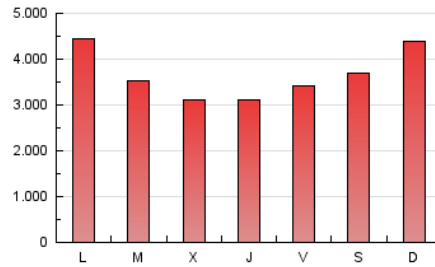

Páginas (x 100)