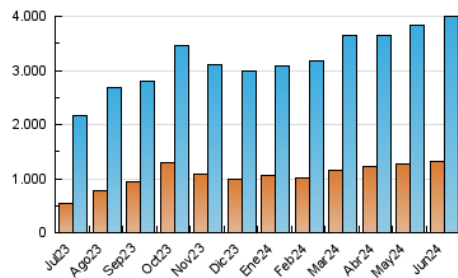

### 3. Por día del mes (Nacional e Internacional)

Día	N. únicos	Visitas	Páginas	Día	N. únicos	Visitas	Páginas	Día	N. únicos	Visitas	Páginas
<b>1</b>	116.582	148.021	303.932	<b>11</b>	102.596	137.531	367.388	<b>21</b>	86.749	114.853	281.368
<b>2</b>	85.909	114.892	327.040	<b>12</b>	90.576	120.782	333.940	<b>22</b>	104.654	139.829	318.053
<b>3</b>	83.652	110.038	312.505	<b>13</b>	95.591	127.770	346.012	<b>23</b>	106.391	137.307	367.316
<b>4</b>	96.938	130.071	326.481	<b>14</b>	97.001	130.849	450.348	<b>24</b>	91.413	116.848	336.483
<b>5</b>	87.069	114.639	290.118	<b>15</b>	102.672	130.283	476.633	<b>25</b>	95.127	124.630	321.649
<b>6</b>	109.813	148.706	357.050	<b>16</b>	108.476	145.582	607.254	<b>26</b>	100.502	134.170	324.793
<b>7</b>	103.345	134.663	362.950	<b>17</b>	112.475	152.909	575.980	<b>27</b>	85.174	108.794	278.266
<b>8</b>	138.220	179.920	404.646	<b>18</b>	99.026	132.553	423.607	<b>28</b>	87.682	117.752	304.919
<b>9</b>	141.451	178.839	516.909	<b>19</b>	82.180	112.491	333.935	<b>29</b>	101.798	131.052	383.362
<b>10</b>	108.031	143.674	587.109	<b>20</b>	82.004	113.068	289.941	<b>30</b>	124.724	161.910	424.154

##### 4.1 Por día de la semana (promedio)

N. únicos / Visitas (x 100)

Páginas (x 100)

##### 4.2 Por franja horaria (promedio)

Visitas\_ (x 1000)

Páginas (x 1000)

##### 4.3 Por meses

N. únicos / Visitas (x 1000)

Páginas (x 1000)