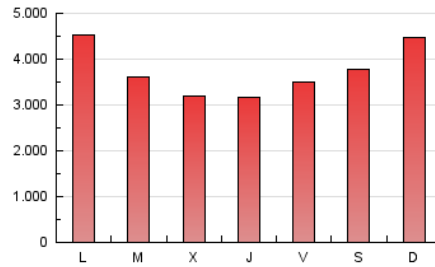

### 1. Cifras totales y promedios (Nacional e Internacional)

MES - AÑO	NAVEGADORES UNICOS	VISITAS	PAGINAS
Junio - 2024	1.320.524	3.994.426	11.334.141
<b>PROMEDIO DIARIO</b>	<b>100.927</b>	<b>133.148</b>	<b>377.805</b>
<b>PROMEDIO LUNES-VIERNES</b>	94.847	126.340	360.242
<b>PROMEDIO SABADO-DOMINGO</b>	113.088	146.764	412.930
<b>PAGINAS / VISITAS</b>	2,84		
<b>DURACION MEDIA VISITAS</b>	0:02:17		
<b>TIEMPO INTERACCIÓN MEDIO</b>	0:02:54		

### 3. Por día del mes (Nacional e Internacional)

Día	N. únicos	Visitas	Páginas	Día	N. únicos	Visitas	Páginas	Día	N. únicos	Visitas	Páginas
<b>1</b>	116.582	148.021	303.932	<b>11</b>	102.596	137.531	367.388	<b>21</b>	86.749	114.853	281.368
<b>2</b>	85.909	114.892	327.040	<b>12</b>	90.576	120.782	333.940	<b>22</b>	104.654	139.829	318.053
<b>3</b>	83.652	110.038	312.505	<b>13</b>	95.591	127.770	346.012	<b>23</b>	106.391	137.307	367.316
<b>4</b>	96.938	130.071	326.481	<b>14</b>	97.001	130.849	450.348	<b>24</b>	91.413	116.848	336.483
<b>5</b>	87.069	114.639	290.118	<b>15</b>	102.672	130.283	476.633	<b>25</b>	95.127	124.630	321.649
<b>6</b>	109.813	148.706	357.050	<b>16</b>	108.476	145.582	607.254	<b>26</b>	100.502	134.170	324.793
<b>7</b>	103.345	134.663	362.950	<b>17</b>	112.475	152.909	575.980	<b>27</b>	85.174	108.794	278.266
<b>8</b>	138.220	179.920	404.646	<b>18</b>	99.026	132.553	423.607	<b>28</b>	87.682	117.752	304.919
<b>9</b>	141.451	178.839	516.909	<b>19</b>	82.180	112.491	333.935	<b>29</b>	101.798	131.052	383.362
<b>10</b>	108.031	143.674	587.109	<b>20</b>	82.004	113.068	289.941	<b>30</b>	124.724	161.910	424.154

#### 4. Gráficas (Nacional e Internacional)

##### 4.1 Por día de la semana (promedio)

N. únicos / Visitas (x 100)

Páginas (x 100)