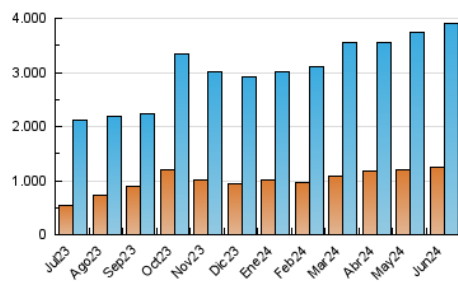

#### 3. Por día del mes (Nacional)

Día	N. únicos	Visitas	Páginas	Día	N. únicos	Visitas	Páginas	Día	N. únicos	Visitas	Páginas
1	113.924	143.949	297.452	11	99.573	135.198	360.024	21	84.361	112.480	275.395
2	83.344	111.500	320.097	12	87.623	117.481	326.423	22	101.972	136.743	312.124
3	80.808	107.101	305.462	13	92.873	124.936	339.556	23	102.664	132.850	358.013
4	94.035	126.269	317.964	14	94.279	127.651	441.138	24	88.031	114.044	328.062
5	82.927	109.453	281.173	15	100.002	127.511	467.110	25	92.291	121.758	314.813
6	106.693	145.083	349.390	16	104.640	141.910	595.476	26	97.443	131.525	313.307
7	100.275	131.252	355.476	17	107.972	147.407	562.076	27	82.809	105.568	271.486
8	135.375	176.660	396.812	18	95.591	129.099	415.185	28	85.368	115.280	298.445
9	137.395	175.272	508.325	19	80.033	110.361	327.904	29	99.077	127.830	375.049
10	104.567	139.098	577.108	20	79.448	110.184	283.716	30	121.636	159.697	415.631

### 4.1 Por día de la semana (promedio)

N. únicos / Visitas (x 100)

Páginas (x 100)

### 4.2 Por franja horaria (promedio)

Visitas\_ (x 1000)

Páginas (x 1000)

### 4.3 Por meses

N. únicos / Visitas (x 1000)

Páginas (x 1000)