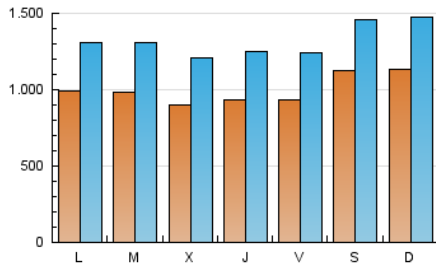

4. Gráficas (Nacional e Internacional)

4.1 Por día de la semana (promedio)

N. únicos / Visitas (x 100)