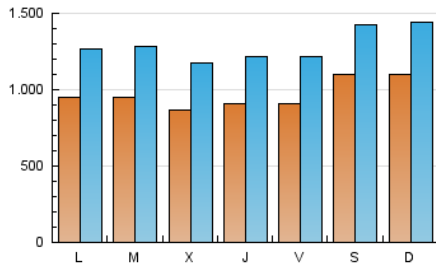

4. Gráficas (Nacional)

4.1 Por día de la semana (promedio)

N. únicos / Visitas (x 100)