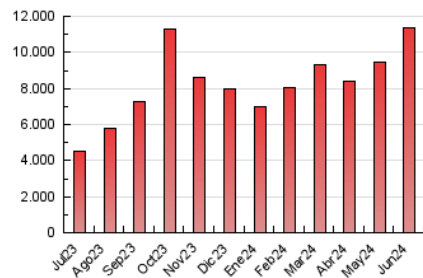

### 3. Por día del mes (Nacional e Internacional)

Día	N. únicos	Visitas	Páginas	Día	N. únicos	Visitas	Páginas	Día	N. únicos	Visitas	Páginas
<b>1</b>	116.582	148.021	303.932	<b>11</b>	102.596	137.531	367.388	<b>21</b>	86.749	114.853	281.368
<b>2</b>	85.909	114.892	327.040	<b>12</b>	90.576	120.782	333.940	<b>22</b>	104.654	139.829	318.053
<b>3</b>	83.652	110.038	312.505	<b>13</b>	95.591	127.770	346.012	<b>23</b>	106.391	137.307	367.316
<b>4</b>	96.938	130.071	326.481	<b>14</b>	97.001	130.849	450.348	<b>24</b>	91.413	116.848	336.483
<b>5</b>	87.069	114.639	290.118	<b>15</b>	102.672	130.283	476.633	<b>25</b>	95.127	124.630	321.649
<b>6</b>	109.813	148.706	357.050	<b>16</b>	108.476	145.582	607.254	<b>26</b>	100.502	134.170	324.793
<b>7</b>	103.345	134.663	362.950	<b>17</b>	112.475	152.909	575.980	<b>27</b>	85.174	108.794	278.266
<b>8</b>	138.220	179.920	404.646	<b>18</b>	99.026	132.553	423.607	<b>28</b>	87.682	117.752	304.919
<b>9</b>	141.451	178.839	516.909	<b>19</b>	82.180	112.491	333.935	<b>29</b>	101.798	131.052	383.362
<b>10</b>	108.031	143.674	587.109	<b>20</b>	82.004	113.068	289.941	<b>30</b>	124.724	161.910	424.154

##### 4.1 Por día de la semana (promedio)

N. únicos / Visitas (x 100)

Páginas (x 100)

##### 4.2 Por franja horaria (promedio)

Visitas\_ (x 1000)

Páginas (x 1000)

##### 4.3 Por meses

N. únicos / Visitas (x 1000)

Páginas (x 1000)