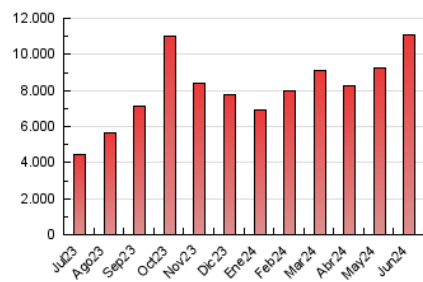

#### 3. Por día del mes (Nacional)

Día	N. únicos	Visitas	Páginas	Día	N. únicos	Visitas	Páginas	Día	N. únicos	Visitas	Páginas
1	113.924	143.949	297.452	11	99.573	135.198	360.024	21	84.361	112.480	275.395
2	83.344	111.500	320.097	12	87.623	117.481	326.423	22	101.972	136.743	312.124
3	80.808	107.101	305.462	13	92.873	124.936	339.556	23	102.664	132.850	358.013
4	94.035	126.269	317.964	14	94.279	127.651	441.138	24	88.031	114.044	328.062
5	82.927	109.453	281.173	15	100.002	127.511	467.110	25	92.291	121.758	314.813
6	106.693	145.083	349.390	16	104.640	141.910	595.476	26	97.443	131.525	313.307
7	100.275	131.252	355.476	17	107.972	147.407	562.076	27	82.809	105.568	271.486
8	135.375	176.660	396.812	18	95.591	129.099	415.185	28	85.368	115.280	298.445
9	137.395	175.272	508.325	19	80.033	110.361	327.904	29	99.077	127.830	375.049
10	104.567	139.098	577.108	20	79.448	110.184	283.716	30	121.636	159.697	415.631

### 4.1 Por día de la semana (promedio)

N. únicos / Visitas (x 100)

Páginas (x 100)

### 4.2 Por franja horaria (promedio)

Visitas\_ (x 1000)

Páginas (x 1000)

### 4.3 Por meses

N. únicos / Visitas (x 1000)

Páginas (x 1000)