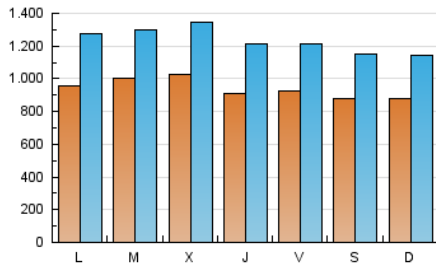

ELPROGRESO

1. Cifras totales y promedios (Nacional e Internacional)

MES - AÑO	NAVEGADORES UNICOS	VISITAS	PAGINAS
Julio - 2024	1.288.383	3.846.160	9.522.832
PROMEDIO DIARIO	94.343	124.070	307.188
PROMEDIO LUNES-VIERNES	96.692	127.351	312.251
PROMEDIO SABADO-DOMINGO	87.589	114.636	292.634
PAGINAS / VISITAS	2,48		
DURACION MEDIA VISITAS	0:02:11		
TIEMPO INTERACCIÓN MEDIO	0:02:39		

2. Secciones (Nacional e Internacional)

	PAGINAS	%
HOME	1.428.345	15.00 %
RESTO	8.094.487	85.00 %

3. Por día del mes (Nacional e Internacional)

Día	N. únicos	Visitas	Páginas	Día	N. únicos	Visitas	Páginas	Día	N. únicos	Visitas	Páginas
1	104.857	137.645	337.388	11	83.612	109.713	270.419	21	92.079	120.653	298.884
2	84.442	111.794	267.820	12	96.487	120.107	282.762	22	100.213	130.011	312.956
3	84.085	116.256	330.602	13	78.520	102.522	246.946	23	122.928	157.671	358.061
4	82.801	112.733	313.327	14	85.903	113.839	301.267	24	105.018	139.299	311.877
5	83.543	109.552	288.051	15	81.005	109.628	268.197	25	97.362	132.997	373.404
6	76.402	101.603	266.922	16	84.216	111.815	273.785	26	101.604	133.611	402.074
7	86.723	110.155	297.833	17	95.126	123.409	282.376	27	111.971	140.966	329.871
8	98.854	130.901	326.079	18	99.289	129.969	294.791	28	85.299	112.702	295.429
9	95.234	125.180	294.462	19	88.312	121.840	290.152	29	93.186	127.746	321.256
10	80.769	106.960	254.142	20	83.813	114.647	303.916	30	112.994	142.895	323.235
								31	147.987	187.341	404.548

4. Gráficas (Nacional e Internacional)

4.1 Por día de la semana (promedio)

N. únicos / Visitas (x 100)

Páginas (x 100)

4.2 Por franja horaria (promedio)

Visitas_ (x 1000)

Páginas (x 1000)

4.3 Por meses