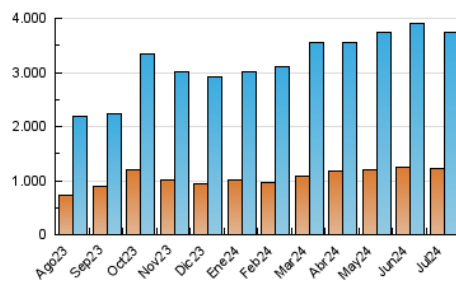

4.3 Por meses

N. únicos / Visitas (x 1000)