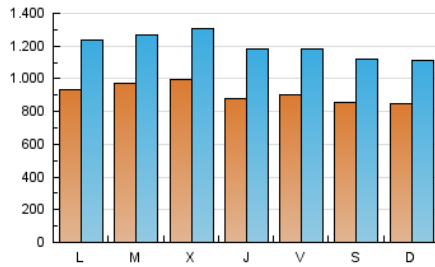

ELPROGRESO

1. Cifras totales y promedios (Nacional)

MES - AÑO	NAVEGADORES UNICOS	VISITAS	PAGINAS
Julio - 2024	1.220.344	3.745.134	9.319.977
PROMEDIO DIARIO	91.673	120.811	300.644
PROMEDIO LUNES-VIERNES	93.992	123.976	305.594
PROMEDIO SABADO-DOMINGO	85.006	111.711	286.413
PAGINAS / VISITAS	2,49		
DURACION MEDIA VISITAS	0:02:12		
TIEMPO INTERACCIÓN MEDIO	0:02:45		

2. Secciones (Nacional)

	PAGINAS	%
HOME	1.403.564	15.06 %
RESTO	7.916.413	84.94 %

3. Por día del mes (Nacional)

Día	N. únicos	Visitas	Páginas	Día	N. únicos	Visitas	Páginas	Día	N. únicos	Visitas	Páginas
1	101.451	133.959	328.815	11	81.451	107.341	264.446	21	89.460	117.788	292.882
2	81.617	108.804	261.218	12	93.276	117.190	275.982	22	97.344	126.371	306.552
3	81.545	112.245	324.133	13	75.787	99.481	241.104	23	120.411	155.020	351.645
4	80.659	110.151	307.306	14	81.942	110.107	292.817	24	102.896	136.016	305.804
5	81.452	106.532	281.779	15	79.183	106.673	263.039	25	94.963	129.816	366.573
6	74.117	99.007	261.377	16	80.961	108.315	267.225	26	99.448	130.611	395.724
7	84.271	107.039	291.589	17	90.050	116.868	273.179	27	109.388	137.671	323.413
8	96.156	128.089	318.556	18	95.965	126.313	288.392	28	83.596	110.216	290.252
9	92.518	122.142	287.687	19	85.948	118.843	284.061	29	90.895	124.260	315.054
10	78.173	103.143	247.826	20	81.489	112.376	297.871	30	110.384	139.055	315.951
								31	145.063	183.692	397.725

4. Gráficas (Nacional)

4.1 Por día de la semana (promedio)

N. únicos / Visitas (x 100)

Páginas (x 100)

4.2 Por franja horaria (promedio)

Visitas_ (x 1000)

Páginas (x 1000)

4.3 Por meses