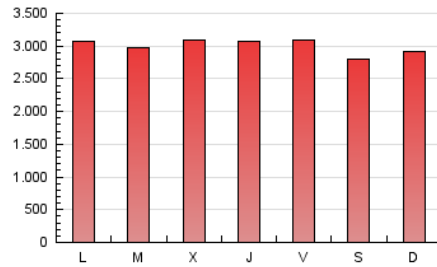

ELPROGRESO

1. Cifras totales y promedios (Nacional)

MES - AÑO	NAVEGADORES UNICOS	VISITAS	PAGINAS
Julio - 2024	1.220.344	3.745.134	9.319.977
PROMEDIO DIARIO	91.673	120.811	300.644
PROMEDIO LUNES-VIERNES	93.992	123.976	305.594
PROMEDIO SABADO-DOMINGO	85.006	111.711	286.413
PAGINAS / VISITAS	2,49		
DURACION MEDIA VISITAS	0:02:12		
TIEMPO INTERACCIÓN MEDIO	0:02:45		

2. Secciones (Nacional)

	PAGINAS	%
HOME	1.403.564	15.06 %
RESTO	7.916.413	84.94 %

3. Por día del mes (Nacional)

Día	N. únicos	Visitas	Páginas	Día	N. únicos	Visitas	Páginas	Día	N. únicos	Visitas	Páginas
1	101.451	133.959	328.815	11	81.451	107.341	264.446	21	89.460	117.788	292.882
2	81.617	108.804	261.218	12	93.276	117.190	275.982	22	97.344	126.371	306.552
3	81.545	112.245	324.133	13	75.787	99.481	241.104	23	120.411	155.020	351.645
4	80.659	110.151	307.306	14	81.942	110.107	292.817	24	102.896	136.016	305.804
5	81.452	106.532	281.779	15	79.183	106.673	263.039	25	94.963	129.816	366.573
6	74.117	99.007	261.377	16	80.961	108.315	267.225	26	99.448	130.611	395.724
7	84.271	107.039	291.589	17	90.050	116.868	273.179	27	109.388	137.671	323.413
8	96.156	128.089	318.556	18	95.965	126.313	288.392	28	83.596	110.216	290.252
9	92.518	122.142	287.687	19	85.948	118.843	284.061	29	90.895	124.260	315.054
10	78.173	103.143	247.826	20	81.489	112.376	297.871	30	110.384	139.055	315.951
								31	145.063	183.692	397.725

4. Gráficas (Nacional)

4.1 Por día de la semana (promedio)

N. únicos / Visitas (x 100)

Páginas (x 100)

4.2 Por franja horaria (promedio)

Visitas_ (x 1000)

Páginas (x 1000)

4.3 Por meses