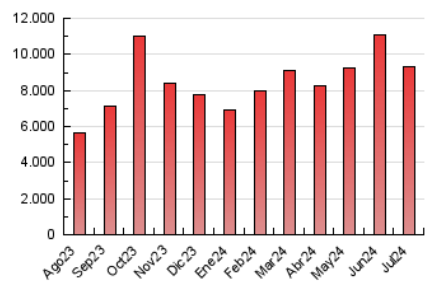

Páginas (x 1000)