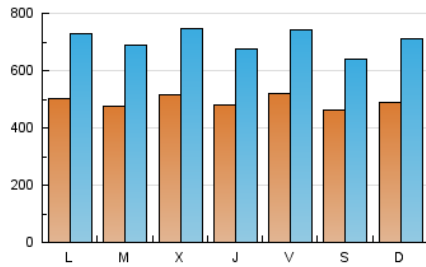

4. Gráficas (Nacional)

4.1 Por día de la semana (promedio)

N. únicos / Visitas (x 100)