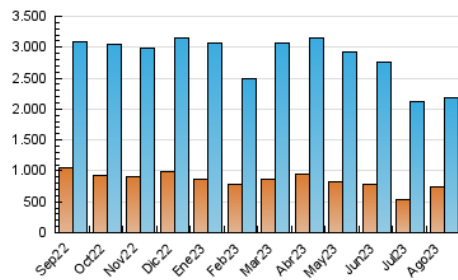

#### 3. Por día del mes (Nacional)

Día	N. únicos	Visitas	Páginas	Día	N. únicos	Visitas	Páginas	Día	N. únicos	Visitas	Páginas
1	33.327	48.630	114.008	11	54.423	77.084	164.949	21	52.197	74.263	172.438
2	34.506	50.856	121.573	12	57.242	75.586	147.261	22	63.464	88.613	178.893
3	30.247	45.094	117.299	13	56.818	76.688	148.748	23	62.667	91.919	234.221
4	37.513	56.787	136.087	14	58.416	82.044	171.518	24	57.977	79.724	234.172
5	29.514	43.924	113.882	15	45.133	64.089	139.053	25	51.005	71.849	252.127
6	30.376	47.154	117.871	16	55.762	79.552	181.471	26	40.565	58.185	226.296
7	41.819	62.096	148.999	17	49.422	69.355	152.543	27	59.698	89.404	365.170
8	47.984	72.716	171.734	18	64.382	90.310	182.760	28	49.250	72.296	288.689
9	43.595	64.183	147.484	19	57.774	77.558	154.903	29	47.057	69.683	234.729
10	44.141	62.228	151.254	20	48.850	70.679	146.973	30	61.619	87.823	289.213
								31	57.130	80.461	265.102

##### 4.1 Por día de la semana (promedio)

N. únicos / Visitas (x 100)

Páginas (x 100)

##### 4.2 Por franja horaria (promedio)

Visitas\_ (x 1000)

Páginas (x 1000)

##### 4.3 Por meses

N. únicos / Visitas (x 1000)

Páginas (x 1000)