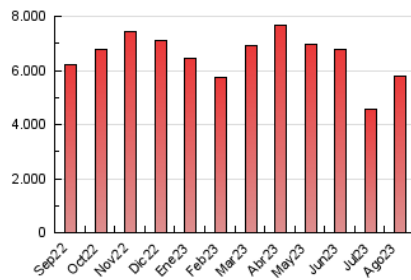

### 3. Por día del mes (Nacional e Internacional)

Día	N. únicos	Visitas	Páginas	Día	N. únicos	Visitas	Páginas	Día	N. únicos	Visitas	Páginas
1	44.385	64.115	116.159	11	69.047	96.622	167.899	21	67.855	94.960	176.176
2	46.857	65.940	123.944	12	66.776	85.642	149.746	22	78.451	106.178	182.396
3	39.552	55.810	119.733	13	68.298	90.148	151.200	23	76.980	109.384	239.180
4	43.529	64.192	138.601	14	71.166	96.636	174.452	24	69.982	95.329	239.785
5	33.668	48.959	116.086	15	54.819	77.035	142.045	25	64.905	87.474	258.821
6	38.107	56.917	120.030	16	70.868	99.667	184.551	26	51.328	70.012	231.996
7	50.775	72.115	151.737	17	63.766	88.230	155.583	27	78.657	119.991	371.300
8	71.071	105.863	175.091	18	76.984	107.064	185.595	28	60.927	87.068	295.439
9	60.389	85.575	150.583	19	65.860	86.811	157.585	29	61.160	88.955	240.276
10	63.777	86.735	154.792	20	60.387	85.086	149.578	30	79.894	111.845	294.962
								31	70.103	98.159	270.688

##### 4.1 Por día de la semana (promedio)

N. únicos / Visitas (x 100)

Páginas (x 100)

##### 4.2 Por franja horaria (promedio)

Visitas\_ (x 1000)

Páginas (x 1000)

##### 4.3 Por meses

N. únicos / Visitas (x 1000)

Páginas (x 1000)