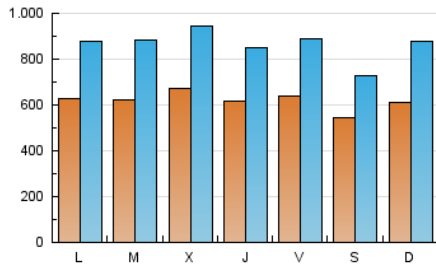

4. Gráficas (Nacional e Internacional)

4.1 Por día de la semana (promedio)

N. únicos / Visitas (x 100)