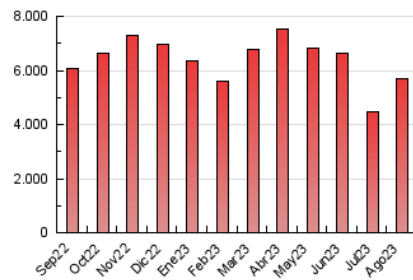

#### 3. Por día del mes (Nacional)

Día	N. únicos	Visitas	Páginas	Día	N. únicos	Visitas	Páginas	Día	N. únicos	Visitas	Páginas
1	33.327	48.630	114.008	11	54.423	77.084	164.949	21	52.197	74.263	172.438
2	34.506	50.856	121.573	12	57.242	75.586	147.261	22	63.464	88.613	178.893
3	30.247	45.094	117.299	13	56.818	76.688	148.748	23	62.667	91.919	234.221
4	37.513	56.787	136.087	14	58.416	82.044	171.518	24	57.977	79.724	234.172
5	29.514	43.924	113.882	15	45.133	64.089	139.053	25	51.005	71.849	252.127
6	30.376	47.154	117.871	16	55.762	79.552	181.471	26	40.565	58.185	226.296
7	41.819	62.096	148.999	17	49.422	69.355	152.543	27	59.698	89.404	365.170
8	47.984	72.716	171.734	18	64.382	90.310	182.760	28	49.250	72.296	288.689
9	43.595	64.183	147.484	19	57.774	77.558	154.903	29	47.057	69.683	234.729
10	44.141	62.228	151.254	20	48.850	70.679	146.973	30	61.619	87.823	289.213
								31	57.130	80.461	265.102

##### 4.1 Por día de la semana (promedio)

N. únicos / Visitas (x 100)

Páginas (x 100)

##### 4.2 Por franja horaria (promedio)

Visitas\_ (x 1000)

Páginas (x 1000)

##### 4.3 Por meses

N. únicos / Visitas (x 1000)

Páginas (x 1000)