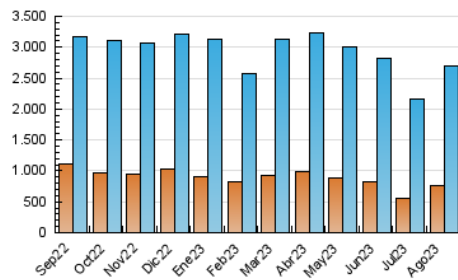

### 3. Por día del mes (Nacional e Internacional)

Día	N. únicos	Visitas	Páginas	Día	N. únicos	Visitas	Páginas	Día	N. únicos	Visitas	Páginas
1	44.385	64.115	116.159	11	69.047	96.622	167.899	21	67.855	94.960	176.176
2	46.857	65.940	123.944	12	66.776	85.642	149.746	22	78.451	106.178	182.396
3	39.552	55.810	119.733	13	68.298	90.148	151.200	23	76.980	109.384	239.180
4	43.529	64.192	138.601	14	71.166	96.636	174.452	24	69.982	95.329	239.785
5	33.668	48.959	116.086	15	54.819	77.035	142.045	25	64.905	87.474	258.821
6	38.107	56.917	120.030	16	70.868	99.667	184.551	26	51.328	70.012	231.996
7	50.775	72.115	151.737	17	63.766	88.230	155.583	27	78.657	119.991	371.300
8	71.071	105.863	175.091	18	76.984	107.064	185.595	28	60.927	87.068	295.439
9	60.389	85.575	150.583	19	65.860	86.811	157.585	29	61.160	88.955	240.276
10	63.777	86.735	154.792	20	60.387	85.086	149.578	30	79.894	111.845	294.962
								31	70.103	98.159	270.688

#### 4. Gráficas (Nacional e Internacional)

##### 4.1 Por día de la semana (promedio)

N. únicos / Visitas (x 100)

Páginas (x 100)

##### 4.3 Por meses

N. únicos / Visitas (x 1000)

Páginas (x 1000)