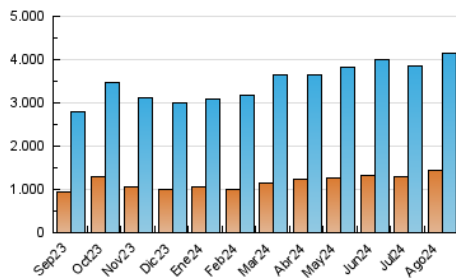

#### 4.1 Por día de la semana (promedio)

N. únicos / Visitas (x 100)

Páginas (x 100)

#### 4.2 Por franja horaria (promedio)

Visitas\_ (x 1000)

Páginas (x 1000)

#### 4.3 Por meses

N. únicos / Visitas (x 1000)

Páginas (x 1000)