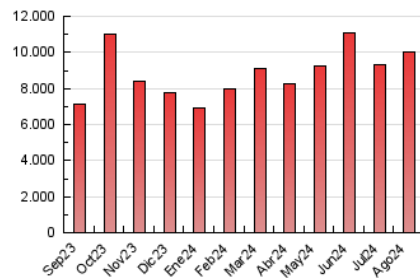

#### 3. Por día del mes (Nacional)

Día	N. únicos	Visitas	Páginas	Día	N. únicos	Visitas	Páginas	Día	N. únicos	Visitas	Páginas
<b>1</b>	107.162	140.234	315.459	<b>11</b>	92.353	124.134	278.231	<b>21</b>	87.523	117.205	274.082
<b>2</b>	94.830	121.863	282.154	<b>12</b>	93.499	129.464	298.551	<b>22</b>	84.590	112.792	269.787
<b>3</b>	105.143	132.819	293.700	<b>13</b>	141.033	180.003	401.093	<b>23</b>	96.466	125.439	307.421
<b>4</b>	95.208	124.054	297.691	<b>14</b>	96.811	123.762	290.767	<b>24</b>	118.155	153.081	382.788
<b>5</b>	91.847	124.133	342.975	<b>15</b>	81.343	107.258	263.381	<b>25</b>	127.462	152.371	427.177
<b>6</b>	109.305	146.751	396.846	<b>16</b>	75.794	102.797	272.114	<b>26</b>	89.895	115.394	308.032
<b>7</b>	174.781	214.616	461.932	<b>17</b>	82.959	112.799	281.945	<b>27</b>	69.922	94.057	253.897
<b>8</b>	110.007	149.086	409.512	<b>18</b>	90.732	120.561	290.263	<b>28</b>	101.687	140.785	396.408
<b>9</b>	102.289	133.698	297.451	<b>19</b>	98.080	132.741	308.390	<b>29</b>	105.159	143.271	416.669
<b>10</b>	92.894	120.853	270.093	<b>20</b>	89.937	117.777	284.370	<b>30</b>	101.225	133.303	359.452
								<b>31</b>	86.406	104.527	306.153

#### 4.1 Por día de la semana (promedio)

N. únicos / Visitas (x 100)

Páginas (x 100)

#### 4.2 Por franja horaria (promedio)

Visitas\_ (x 1000)

Páginas (x 1000)

#### 4.3 Por meses

N. únicos / Visitas (x 1000)

Páginas (x 1000)