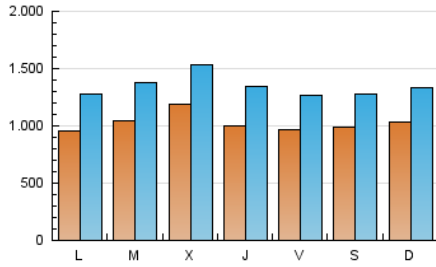

4. Gráficas (Nacional e Internacional)

4.1 Por día de la semana (promedio)

N. únicos / Visitas (x 100)