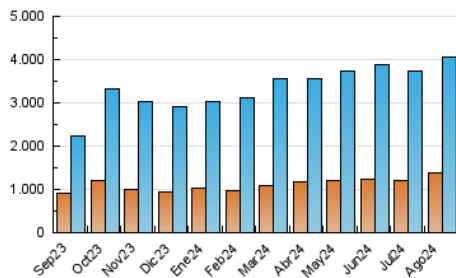

#### 3. Por día del mes (Nacional)

Día	N. únicos	Visitas	Páginas	Día	N. únicos	Visitas	Páginas	Día	N. únicos	Visitas	Páginas
<b>1</b>	107.162	140.234	315.459	<b>11</b>	92.353	124.134	278.231	<b>21</b>	87.523	117.205	274.082
<b>2</b>	94.830	121.863	282.154	<b>12</b>	93.499	129.464	298.551	<b>22</b>	84.590	112.792	269.787
<b>3</b>	105.143	132.819	293.700	<b>13</b>	141.033	180.003	401.093	<b>23</b>	96.466	125.439	307.421
<b>4</b>	95.208	124.054	297.691	<b>14</b>	96.811	123.762	290.767	<b>24</b>	118.155	153.081	382.788
<b>5</b>	91.847	124.133	342.975	<b>15</b>	81.343	107.258	263.381	<b>25</b>	127.462	152.371	427.177
<b>6</b>	109.305	146.751	396.846	<b>16</b>	75.794	102.797	272.114	<b>26</b>	89.895	115.394	308.032
<b>7</b>	174.781	214.616	461.932	<b>17</b>	82.959	112.799	281.945	<b>27</b>	69.922	94.057	253.897
<b>8</b>	110.007	149.086	409.512	<b>18</b>	90.732	120.561	290.263	<b>28</b>	101.687	140.785	396.408
<b>9</b>	102.289	133.698	297.451	<b>19</b>	98.080	132.741	308.390	<b>29</b>	105.159	143.271	416.669
<b>10</b>	92.894	120.853	270.093	<b>20</b>	89.937	117.777	284.370	<b>30</b>	101.225	133.303	359.452
								<b>31</b>	86.406	104.527	306.153

#### 4.1 Por día de la semana (promedio)

N. únicos / Visitas (x 100)

Páginas (x 100)

#### 4.2 Por franja horaria (promedio)

Visitas\_ (x 1000)

Páginas (x 1000)

#### 4.3 Por meses

N. únicos / Visitas (x 1000)

Páginas (x 1000)