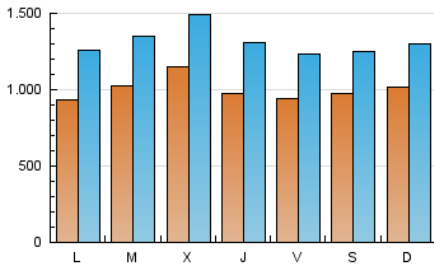

4. Gráficas (Nacional)

4.1 Por día de la semana (promedio)

N. únicos / Visitas (x 100)