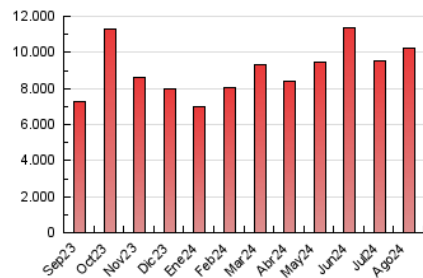

### 3. Por día del mes (Nacional e Internacional)

Día	N. únicos	Visitas	Páginas	Día	N. únicos	Visitas	Páginas	Día	N. únicos	Visitas	Páginas
1	109.744	143.594	322.234	11	94.281	127.067	283.484	21	89.096	119.676	278.973
2	99.251	127.876	291.594	12	95.456	131.605	304.381	22	86.238	115.184	274.860
3	108.775	136.711	301.480	13	143.178	183.475	407.840	23	98.759	126.932	330.771
4	97.751	127.096	304.111	14	98.882	125.733	296.302	24	120.119	154.520	388.305
5	94.318	127.185	350.359	15	83.551	109.962	268.877	25	130.227	154.782	435.045
6	112.138	149.793	404.139	16	77.600	105.498	277.624	26	91.957	117.386	314.969
7	181.419	221.500	476.905	17	84.480	114.670	287.087	27	71.689	96.517	259.378
8	113.930	154.887	418.466	18	92.202	122.362	295.278	28	104.413	144.542	404.334
9	105.218	136.488	304.055	19	99.994	135.247	313.966	29	107.175	146.123	423.642
10	95.223	124.524	275.415	20	91.889	120.658	289.514	30	103.128	136.052	366.216
								31	88.360	107.595	312.785

#### 4.1 Por día de la semana (promedio)

N. únicos / Visitas (x 100)

Páginas (x 100)

#### 4.2 Por franja horaria (promedio)

Visitas\_ (x 1000)

Páginas (x 1000)

#### 4.3 Por meses

N. únicos / Visitas (x 1000)

Páginas (x 1000)