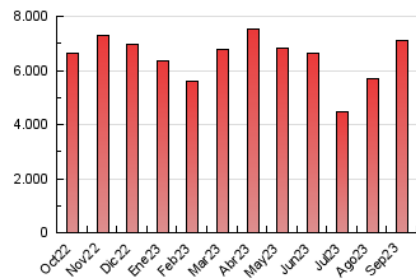

2. Secciones (Nacional)

	PAGINAS	%
HOME	1.302.825	18.35 %
RESTO	5.798.560	81.65 %

3. Por día del mes (Nacional)

Día	N. únicos	Visitas	Páginas	Día	N. únicos	Visitas	Páginas	Día	N. únicos	Visitas	Páginas
1	73.405	98.143	310.794	11	38.208	54.520	235.770	21	71.544	94.208	221.817
2	57.244	81.161	282.374	12	38.414	57.503	248.748	22	101.425	123.383	276.297
3	45.544	62.839	211.551	13	35.565	53.447	196.555	23	83.620	102.551	214.590
4	62.417	85.735	253.647	14	36.856	54.805	173.081	24	71.811	92.043	221.089
5	58.441	78.080	238.039	15	37.783	55.518	183.127	25	61.689	81.323	226.104
6	43.127	60.675	210.393	16	40.707	59.009	328.178	26	60.975	82.554	223.097
7	40.177	59.334	216.810	17	43.334	63.274	321.635	27	64.135	84.642	229.499
8	34.668	51.206	195.418	18	43.359	64.275	220.328	28	72.073	100.637	263.827
9	34.843	54.633	237.521	19	45.268	60.777	196.170	29	71.007	97.600	250.295
10	39.080	60.582	281.390	20	57.249	76.155	215.530	30	62.513	88.683	217.711

4. Gráficas (Nacional)

4.1 Por día de la semana (promedio)

N. únicos / Visitas (x 100)

Páginas (x 100)

4.2 Por franja horaria (promedio)

Visitas_ (x 1000)

Páginas (x 1000)

4.3 Por meses

N. únicos / Visitas (x 1000)

Páginas (x 1000)

5. Observaciones

Este Medio Electrónico de Comunicación ha sido medido por la herramienta Google Analytics de Google (GA4)

6. Definiciones básicas (Para más información ver Normas Técnicas para el Control de los Medios Electrónicos de Comunicación)

Visita:

Una secuencia ininterrumpida de páginas servidas a un usuario válido. Si dicho usuario no realiza peticiones de páginas en un periodo de tiempo (30 min) la siguiente petición constituirá el inicio de una nueva visita.