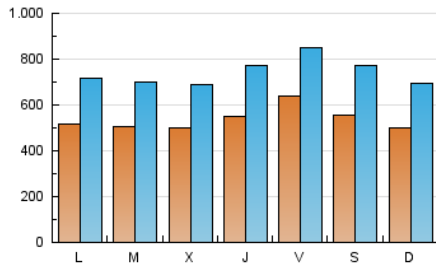

ELPROGRESO

1. Cifras totales y promedios (Nacional)

MES - AÑO	NAVEGADORES UNICOS	VISITAS	PAGINAS
Septiembre - 2023	902.530	2.239.295	7.101.385
PROMEDIO DIARIO	54.216	74.643	236.713
PROMEDIO LUNES-VIERNES	54.656	74.977	227.874
PROMEDIO SABADO-DOMINGO	53.188	73.864	257.338
PAGINAS / VISITAS	3,17		
DURACION MEDIA VISITAS	0:02:48		
TIEMPO INTERACCIÓN MEDIO	0:03:50		

2. Secciones (Nacional)

	PAGINAS	%
HOME	1.302.825	18.35 %
RESTO	5.798.560	81.65 %

3. Por día del mes (Nacional)

Día	N. únicos	Visitas	Páginas	Día	N. únicos	Visitas	Páginas	Día	N. únicos	Visitas	Páginas
1	73.405	98.143	310.794	11	38.208	54.520	235.770	21	71.544	94.208	221.817
2	57.244	81.161	282.374	12	38.414	57.503	248.748	22	101.425	123.383	276.297
3	45.544	62.839	211.551	13	35.565	53.447	196.555	23	83.620	102.551	214.590
4	62.417	85.735	253.647	14	36.856	54.805	173.081	24	71.811	92.043	221.089
5	58.441	78.080	238.039	15	37.783	55.518	183.127	25	61.689	81.323	226.104
6	43.127	60.675	210.393	16	40.707	59.009	328.178	26	60.975	82.554	223.097
7	40.177	59.334	216.810	17	43.334	63.274	321.635	27	64.135	84.642	229.499
8	34.668	51.206	195.418	18	43.359	64.275	220.328	28	72.073	100.637	263.827
9	34.843	54.633	237.521	19	45.268	60.777	196.170	29	71.007	97.600	250.295
10	39.080	60.582	281.390	20	57.249	76.155	215.530	30	62.513	88.683	217.711

4. Gráficas (Nacional)

4.1 Por día de la semana (promedio)

N. únicos / Visitas (x 100)

Páginas (x 100)

4.2 Por franja horaria (promedio)

Visitas_ (x 1000)

Páginas (x 1000)

4.3 Por meses