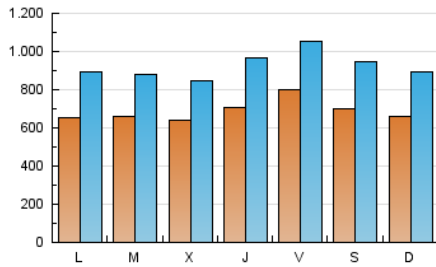

ELPROGRESO

1. Cifras totales y promedios (Nacional e Internacional)

MES - AÑO	NAVEGADORES UNICOS	VISITAS	PAGINAS
Septiembre - 2023	952.891	2.793.596	7.273.926
PROMEDIO DIARIO	69.286	93.120	242.464
PROMEDIO LUNES-VIERNES	69.644	93.417	233.698
PROMEDIO SABADO-DOMINGO	68.449	92.426	262.920
PAGINAS / VISITAS	2,60		
DURACION MEDIA VISITAS	0:02:48		
TIEMPO INTERACCIÓN MEDIO	0:03:42		

2. Secciones (Nacional e Internacional)

	PAGINAS	%
HOME	1.325.623	18.22 %
RESTO	5.948.303	81.78 %

3. Por día del mes (Nacional e Internacional)

Día	N. únicos	Visitas	Páginas	Día	N. únicos	Visitas	Páginas	Día	N. únicos	Visitas	Páginas
1	89.870	120.778	316.799	11	58.268	81.674	241.985	21	80.938	104.625	228.677
2	71.535	98.188	288.273	12	54.668	76.472	254.424	22	117.037	140.515	283.771
3	58.583	76.933	216.136	13	44.677	62.482	201.913	23	97.425	117.795	219.785
4	77.174	104.995	258.943	14	48.373	68.550	177.363	24	88.494	112.012	227.996
5	74.845	98.759	243.834	15	51.866	72.621	187.882	25	74.162	94.278	232.998
6	61.681	82.603	215.415	16	55.803	78.557	333.520	26	77.740	103.973	229.579
7	63.730	90.986	222.147	17	57.755	81.337	326.410	27	79.144	101.821	237.059
8	51.303	72.637	200.062	18	52.407	76.172	225.023	28	90.044	123.736	270.863
9	48.809	74.173	241.589	19	55.944	73.890	200.891	29	88.827	119.744	257.210
10	60.312	88.340	286.419	20	69.836	90.455	220.810	30	77.323	104.495	226.150

4. Gráficas (Nacional e Internacional)

4.1 Por día de la semana (promedio)

N. únicos / Visitas (x 100)

Páginas (x 100)

4.2 Por franja horaria (promedio)

Visitas_ (x 1000)

Páginas (x 1000)

4.3 Por meses