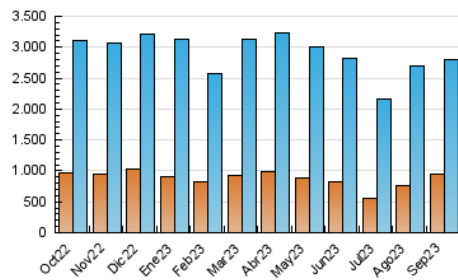

4.2 Por franja horaria (promedio)

Visitas_ (x 1000)

Páginas (x 1000)

4.3 Por meses

N. únicos / Visitas (x 1000)