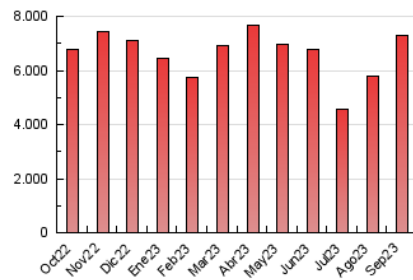

Páginas (x 1000)