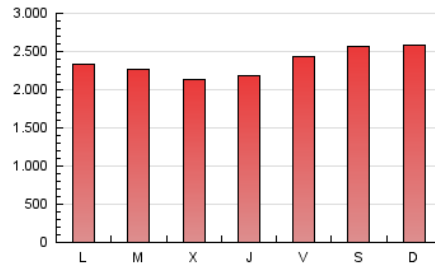

ELPROGRESO

1. Cifras totales y promedios (Nacional)

MES - AÑO	NAVEGADORES UNICOS	VISITAS	PAGINAS
Septiembre - 2023	902.530	2.239.295	7.101.385
PROMEDIO DIARIO	54.216	74.643	236.713
PROMEDIO LUNES-VIERNES	54.656	74.977	227.874
PROMEDIO SABADO-DOMINGO	53.188	73.864	257.338
PAGINAS / VISITAS	3,17		
DURACION MEDIA VISITAS	0:02:48		
TIEMPO INTERACCIÓN MEDIO	0:03:50		

2. Secciones (Nacional)

	PAGINAS	%
HOME	1.302.825	18.35 %
RESTO	5.798.560	81.65 %

3. Por día del mes (Nacional)

Día	N. únicos	Visitas	Páginas	Día	N. únicos	Visitas	Páginas	Día	N. únicos	Visitas	Páginas
1	73.405	98.143	310.794	11	38.208	54.520	235.770	21	71.544	94.208	221.817
2	57.244	81.161	282.374	12	38.414	57.503	248.748	22	101.425	123.383	276.297
3	45.544	62.839	211.551	13	35.565	53.447	196.555	23	83.620	102.551	214.590
4	62.417	85.735	253.647	14	36.856	54.805	173.081	24	71.811	92.043	221.089
5	58.441	78.080	238.039	15	37.783	55.518	183.127	25	61.689	81.323	226.104
6	43.127	60.675	210.393	16	40.707	59.009	328.178	26	60.975	82.554	223.097
7	40.177	59.334	216.810	17	43.334	63.274	321.635	27	64.135	84.642	229.499
8	34.668	51.206	195.418	18	43.359	64.275	220.328	28	72.073	100.637	263.827
9	34.843	54.633	237.521	19	45.268	60.777	196.170	29	71.007	97.600	250.295
10	39.080	60.582	281.390	20	57.249	76.155	215.530	30	62.513	88.683	217.711

4. Gráficas (Nacional)

4.1 Por día de la semana (promedio)

N. únicos / Visitas (x 100)

Páginas (x 100)

4.2 Por franja horaria (promedio)

Visitas_ (x 1000)

Páginas (x 1000)

4.3 Por meses