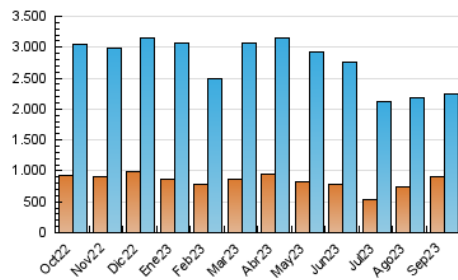

2. Secciones (Nacional)

	PAGINAS	%
HOME	1.302.825	18.35 %
RESTO	5.798.560	81.65 %

3. Por día del mes (Nacional)

Día	N. únicos	Visitas	Páginas	Día	N. únicos	Visitas	Páginas	Día	N. únicos	Visitas	Páginas
1	73.405	98.143	310.794	11	38.208	54.520	235.770	21	71.544	94.208	221.817
2	57.244	81.161	282.374	12	38.414	57.503	248.748	22	101.425	123.383	276.297
3	45.544	62.839	211.551	13	35.565	53.447	196.555	23	83.620	102.551	214.590
4	62.417	85.735	253.647	14	36.856	54.805	173.081	24	71.811	92.043	221.089
5	58.441	78.080	238.039	15	37.783	55.518	183.127	25	61.689	81.323	226.104
6	43.127	60.675	210.393	16	40.707	59.009	328.178	26	60.975	82.554	223.097
7	40.177	59.334	216.810	17	43.334	63.274	321.635	27	64.135	84.642	229.499
8	34.668	51.206	195.418	18	43.359	64.275	220.328	28	72.073	100.637	263.827
9	34.843	54.633	237.521	19	45.268	60.777	196.170	29	71.007	97.600	250.295
10	39.080	60.582	281.390	20	57.249	76.155	215.530	30	62.513	88.683	217.711

4. Gráficas (Nacional)

4.1 Por día de la semana (promedio)

N. únicos / Visitas (x 100)

Páginas (x 100)

4.2 Por franja horaria (promedio)

Visitas_ (x 1000)

Páginas (x 1000)

4.3 Por meses

N. únicos / Visitas (x 1000)

Páginas (x 1000)

5. Observaciones

Este Medio Electrónico de Comunicación ha sido medido por la herramienta Google Analytics de Google (GA4)

6. Definiciones básicas (Para más información ver Normas Técnicas para el Control de los Medios Electrónicos de Comunicación)

Visita:

Una secuencia ininterrumpida de páginas servidas a un usuario válido. Si dicho usuario no realiza peticiones de páginas en un periodo de tiempo (30 min) la siguiente petición constituirá el inicio de una nueva visita.