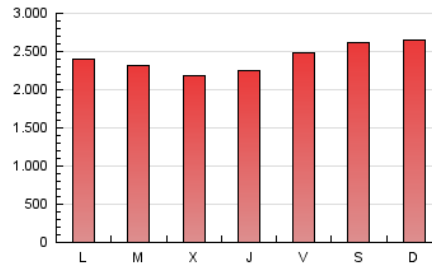

ELPROGRESO

1. Cifras totales y promedios (Nacional e Internacional)

MES - AÑO	NAVEGADORES UNICOS	VISITAS	PAGINAS
Septiembre - 2023	952.891	2.793.596	7.273.926
PROMEDIO DIARIO	69.286	93.120	242.464
PROMEDIO LUNES-VIERNES	69.644	93.417	233.698
PROMEDIO SABADO-DOMINGO	68.449	92.426	262.920
PAGINAS / VISITAS	2,60		
DURACION MEDIA VISITAS	0:02:48		
TIEMPO INTERACCIÓN MEDIO	0:03:42		

2. Secciones (Nacional e Internacional)

	PAGINAS	%
HOME	1.325.623	18.22 %
RESTO	5.948.303	81.78 %

3. Por día del mes (Nacional e Internacional)

Día	N. únicos	Visitas	Páginas	Día	N. únicos	Visitas	Páginas	Día	N. únicos	Visitas	Páginas
1	89.870	120.778	316.799	11	58.268	81.674	241.985	21	80.938	104.625	228.677
2	71.535	98.188	288.273	12	54.668	76.472	254.424	22	117.037	140.515	283.771
3	58.583	76.933	216.136	13	44.677	62.482	201.913	23	97.425	117.795	219.785
4	77.174	104.995	258.943	14	48.373	68.550	177.363	24	88.494	112.012	227.996
5	74.845	98.759	243.834	15	51.866	72.621	187.882	25	74.162	94.278	232.998
6	61.681	82.603	215.415	16	55.803	78.557	333.520	26	77.740	103.973	229.579
7	63.730	90.986	222.147	17	57.755	81.337	326.410	27	79.144	101.821	237.059
8	51.303	72.637	200.062	18	52.407	76.172	225.023	28	90.044	123.736	270.863
9	48.809	74.173	241.589	19	55.944	73.890	200.891	29	88.827	119.744	257.210
10	60.312	88.340	286.419	20	69.836	90.455	220.810	30	77.323	104.495	226.150

4. Gráficas (Nacional e Internacional)

4.1 Por día de la semana (promedio)

N. únicos / Visitas (x 100)

Páginas (x 100)

4.2 Por franja horaria (promedio)

Visitas_ (x 1000)

Páginas (x 1000)

4.3 Por meses