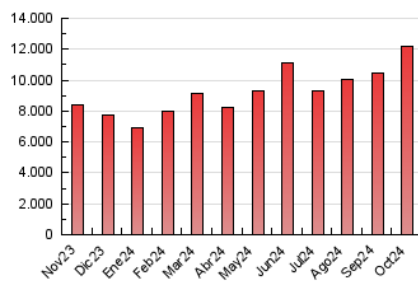

ELPROGRESO

1. Cifras totales y promedios (Nacional)

MES - AÑO	NAVEGADORES UNICOS	VISITAS	PAGINAS
Octubre - 2024	1.130.929	3.660.153	12.226.775
PROMEDIO DIARIO	88.158	118.069	394.412
PROMEDIO LUNES-VIERNES	89.560	120.217	390.404
PROMEDIO SABADO-DOMINGO	84.125	111.896	405.934
PAGINAS / VISITAS	3,34		
DURACION MEDIA VISITAS	0:02:35		
TIEMPO INTERACCIÓN MEDIO	0:03:42		

2. Secciones (Nacional)

	PAGINAS	%
HOME	1.502.990	12.29 %
RESTO	10.723.785	87.71 %

3. Por día del mes (Nacional)

Día	N. únicos	Visitas	Páginas	Día	N. únicos	Visitas	Páginas	Día	N. únicos	Visitas	Páginas
1	91.997	121.526	354.779	11	92.309	125.664	381.286	21	79.660	111.400	398.527
2	105.712	142.676	476.851	12	92.507	123.202	374.495	22	79.586	106.824	335.604
3	111.743	143.187	464.454	13	81.975	108.283	376.737	23	81.904	108.198	327.553
4	98.009	130.193	441.210	14	80.898	109.817	408.475	24	95.025	131.425	362.330
5	102.140	134.728	523.465	15	86.346	113.045	330.718	25	77.564	102.829	393.720
6	91.186	122.293	518.027	16	80.157	109.861	328.139	26	74.393	101.609	333.625
7	95.564	134.817	537.048	17	81.522	111.997	339.272	27	71.589	94.628	347.727
8	89.166	126.639	485.223	18	79.575	108.881	370.337	28	74.543	100.190	370.959
9	103.048	143.248	443.900	19	83.821	108.997	372.227	29	73.025	99.016	307.767
10	84.095	111.016	332.786	20	75.386	101.429	401.169	30	117.815	147.136	416.911
								31	100.624	125.399	371.454

4. Gráficas (Nacional)

4.1 Por día de la semana (promedio)

N. únicos / Visitas (x 100)

Páginas (x 100)

4.2 Por franja horaria (promedio)

Visitas_ (x 1000)

Páginas (x 1000)

4.3 Por meses

N. únicos / Visitas (x 1000)

Páginas (x 1000)

5. Observaciones

Este Medio Electrónico de Comunicación ha sido medido por la herramienta Google Analytics de Google (GA4).

6. Definiciones básicas (Para más información ver Normas Técnicas para el Control de los Medios Electrónicos de Comunicación)