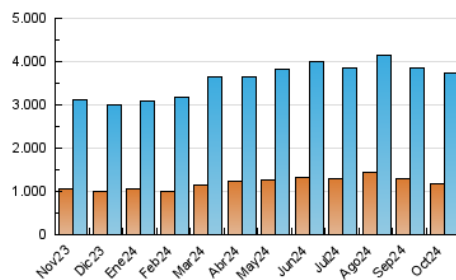

4.3 Por meses

N. únicos / Visitas (x 1000)