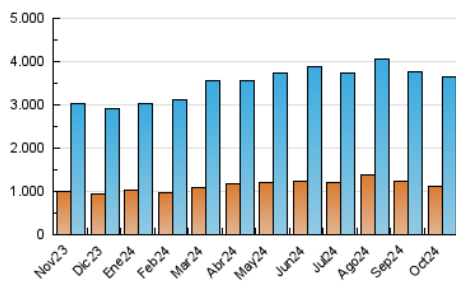

4.3 Por meses

N. únicos / Visitas (x 1000)