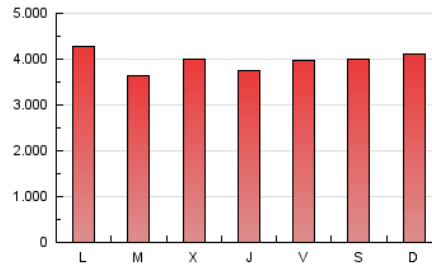

ELPROGRESO

1. Cifras totales y promedios (Nacional)

MES - AÑO	NAVEGADORES UNICOS	VISITAS	PAGINAS
Octubre - 2024	1.130.929	3.660.153	12.226.775
PROMEDIO DIARIO	88.158	118.069	394.412
PROMEDIO LUNES-VIERNES	89.560	120.217	390.404
PROMEDIO SABADO-DOMINGO	84.125	111.896	405.934
PAGINAS / VISITAS	3,34		
DURACION MEDIA VISITAS	0:02:35		
TIEMPO INTERACCIÓN MEDIO	0:03:42		

2. Secciones (Nacional)

	PAGINAS	%
HOME	1.502.990	12.29 %
RESTO	10.723.785	87.71 %

3. Por día del mes (Nacional)

Día	N. únicos	Visitas	Páginas	Día	N. únicos	Visitas	Páginas	Día	N. únicos	Visitas	Páginas
1	91.997	121.526	354.779	11	92.309	125.664	381.286	21	79.660	111.400	398.527
2	105.712	142.676	476.851	12	92.507	123.202	374.495	22	79.586	106.824	335.604
3	111.743	143.187	464.454	13	81.975	108.283	376.737	23	81.904	108.198	327.553
4	98.009	130.193	441.210	14	80.898	109.817	408.475	24	95.025	131.425	362.330
5	102.140	134.728	523.465	15	86.346	113.045	330.718	25	77.564	102.829	393.720
6	91.186	122.293	518.027	16	80.157	109.861	328.139	26	74.393	101.609	333.625
7	95.564	134.817	537.048	17	81.522	111.997	339.272	27	71.589	94.628	347.727
8	89.166	126.639	485.223	18	79.575	108.881	370.337	28	74.543	100.190	370.959
9	103.048	143.248	443.900	19	83.821	108.997	372.227	29	73.025	99.016	307.767
10	84.095	111.016	332.786	20	75.386	101.429	401.169	30	117.815	147.136	416.911
								31	100.624	125.399	371.454

4. Gráficas (Nacional)

4.1 Por día de la semana (promedio)

N. únicos / Visitas (x 100)

Páginas (x 100)

4.2 Por franja horaria (promedio)

Visitas_ (x 1000)

Páginas (x 1000)

4.3 Por meses