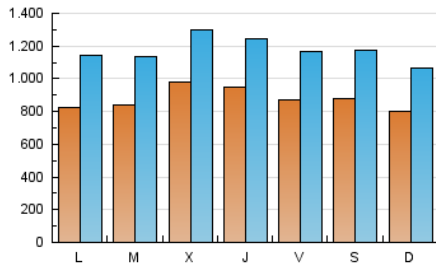

ELPROGRESO

1. Cifras totales y promedios (Nacional)

MES - AÑO	NAVEGADORES UNICOS	VISITAS	PAGINAS
Octubre - 2024	1.130.929	3.660.153	12.226.775
PROMEDIO DIARIO	88.158	118.069	394.412
PROMEDIO LUNES-VIERNES	89.560	120.217	390.404
PROMEDIO SABADO-DOMINGO	84.125	111.896	405.934
PAGINAS / VISITAS	3,34		
DURACION MEDIA VISITAS	0:02:35		
TIEMPO INTERACCIÓN MEDIO	0:03:42		

2. Secciones (Nacional)

	PAGINAS	%
HOME	1.502.990	12.29 %
RESTO	10.723.785	87.71 %

3. Por día del mes (Nacional)

Día	N. únicos	Visitas	Páginas	Día	N. únicos	Visitas	Páginas	Día	N. únicos	Visitas	Páginas
1	91.997	121.526	354.779	11	92.309	125.664	381.286	21	79.660	111.400	398.527
2	105.712	142.676	476.851	12	92.507	123.202	374.495	22	79.586	106.824	335.604
3	111.743	143.187	464.454	13	81.975	108.283	376.737	23	81.904	108.198	327.553
4	98.009	130.193	441.210	14	80.898	109.817	408.475	24	95.025	131.425	362.330
5	102.140	134.728	523.465	15	86.346	113.045	330.718	25	77.564	102.829	393.720
6	91.186	122.293	518.027	16	80.157	109.861	328.139	26	74.393	101.609	333.625
7	95.564	134.817	537.048	17	81.522	111.997	339.272	27	71.589	94.628	347.727
8	89.166	126.639	485.223	18	79.575	108.881	370.337	28	74.543	100.190	370.959
9	103.048	143.248	443.900	19	83.821	108.997	372.227	29	73.025	99.016	307.767
10	84.095	111.016	332.786	20	75.386	101.429	401.169	30	117.815	147.136	416.911
								31	100.624	125.399	371.454

4. Gráficas (Nacional)

4.1 Por día de la semana (promedio)

N. únicos / Visitas (x 100)

Páginas (x 100)

4.2 Por franja horaria (promedio)

Visitas_ (x 1000)

Páginas (x 1000)

4.3 Por meses