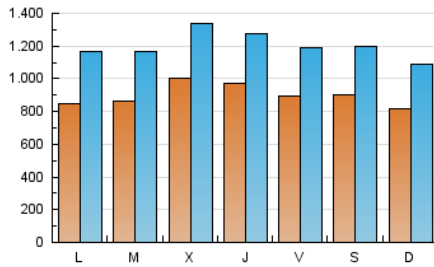

ELPROGRESO

1. Cifras totales y promedios (Nacional e Internacional)

MES - AÑO	NAVEGADORES UNICOS	VISITAS	PAGINAS
Octubre - 2024	1.184.594	3.743.570	12.452.276
PROMEDIO DIARIO	90.455	120.760	401.686
PROMEDIO LUNES-VIERNES	92.044	123.054	397.976
PROMEDIO SABADO-DOMINGO	85.885	114.166	412.355
PAGINAS / VISITAS	3,33		
DURACION MEDIA VISITAS	0:02:35		
TIEMPO INTERACCIÓN MEDIO	0:03:36		

2. Secciones (Nacional e Internacional)

	PAGINAS	%
HOME	1.528.606	12.28 %
RESTO	10.923.670	87.72 %

3. Por día del mes (Nacional e Internacional)

Día	N. únicos	Visitas	Páginas	Día	N. únicos	Visitas	Páginas	Día	N. únicos	Visitas	Páginas
1	94.486	124.735	361.403	11	94.187	128.140	387.387	21	81.892	114.065	405.920
2	108.015	145.825	483.847	12	94.259	125.729	380.607	22	81.888	109.199	342.421
3	114.128	146.262	472.751	13	83.375	110.405	382.199	23	84.143	110.824	334.310
4	100.122	132.145	448.321	14	83.193	111.959	416.236	24	97.738	133.806	369.249
5	103.802	136.673	531.311	15	88.514	115.714	336.525	25	80.035	105.550	401.856
6	92.886	124.412	525.980	16	82.115	112.881	333.740	26	76.059	103.938	338.796
7	97.288	137.184	546.014	17	84.091	114.772	345.342	27	73.504	96.981	353.998
8	91.223	129.015	494.516	18	82.017	111.717	377.160	28	76.333	102.774	377.224
9	105.483	145.497	451.993	19	85.927	111.662	379.108	29	76.423	103.053	316.102
10	86.272	113.808	339.227	20	77.265	103.524	406.838	30	123.697	152.550	430.874
								31	103.736	128.771	381.021

4. Gráficas (Nacional e Internacional)

4.1 Por día de la semana (promedio)

N. únicos / Visitas (x 100)

Páginas (x 100)

4.2 Por franja horaria (promedio)

Visitas_ (x 1000)

Páginas (x 1000)

4.3 Por meses