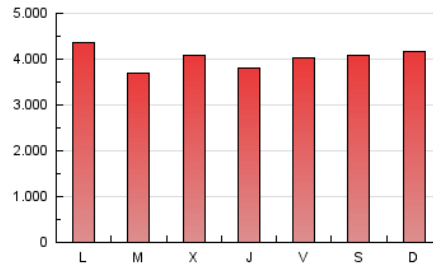

ELPROGRESO

1. Cifras totales y promedios (Nacional e Internacional)

MES - AÑO	NAVEGADORES UNICOS	VISITAS	PAGINAS
Octubre - 2024	1.184.594	3.743.570	12.452.276
PROMEDIO DIARIO	90.455	120.760	401.686
PROMEDIO LUNES-VIERNES	92.044	123.054	397.976
PROMEDIO SABADO-DOMINGO	85.885	114.166	412.355
PAGINAS / VISITAS	3,33		
DURACION MEDIA VISITAS	0:02:35		
TIEMPO INTERACCIÓN MEDIO	0:03:36		

2. Secciones (Nacional e Internacional)

	PAGINAS	%
HOME	1.528.606	12.28 %
RESTO	10.923.670	87.72 %

3. Por día del mes (Nacional e Internacional)

Día	N. únicos	Visitas	Páginas	Día	N. únicos	Visitas	Páginas	Día	N. únicos	Visitas	Páginas
1	94.486	124.735	361.403	11	94.187	128.140	387.387	21	81.892	114.065	405.920
2	108.015	145.825	483.847	12	94.259	125.729	380.607	22	81.888	109.199	342.421
3	114.128	146.262	472.751	13	83.375	110.405	382.199	23	84.143	110.824	334.310
4	100.122	132.145	448.321	14	83.193	111.959	416.236	24	97.738	133.806	369.249
5	103.802	136.673	531.311	15	88.514	115.714	336.525	25	80.035	105.550	401.856
6	92.886	124.412	525.980	16	82.115	112.881	333.740	26	76.059	103.938	338.796
7	97.288	137.184	546.014	17	84.091	114.772	345.342	27	73.504	96.981	353.998
8	91.223	129.015	494.516	18	82.017	111.717	377.160	28	76.333	102.774	377.224
9	105.483	145.497	451.993	19	85.927	111.662	379.108	29	76.423	103.053	316.102
10	86.272	113.808	339.227	20	77.265	103.524	406.838	30	123.697	152.550	430.874
								31	103.736	128.771	381.021

4. Gráficas (Nacional e Internacional)

4.1 Por día de la semana (promedio)

N. únicos / Visitas (x 100)

Páginas (x 100)

4.2 Por franja horaria (promedio)

Visitas_ (x 1000)

Páginas (x 1000)

4.3 Por meses