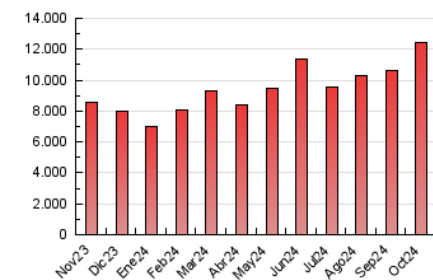

Páginas (x 1000)