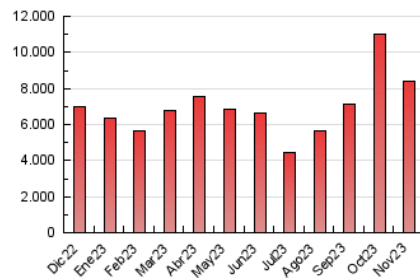

2. Secciones (Nacional)

	PAGINAS	%
HOME	1.408.671	16.81 %
RESTO	6.972.505	83.19 %

3. Por día del mes (Nacional)

Día	N. únicos	Visitas	Páginas	Día	N. únicos	Visitas	Páginas	Día	N. únicos	Visitas	Páginas
1	70.646	99.247	331.207	11	64.182	89.918	232.530	21	66.820	93.087	247.970
2	80.122	109.758	343.174	12	73.082	102.197	287.898	22	68.581	89.995	243.210
3	63.998	86.733	259.750	13	99.823	130.029	372.420	23	79.090	101.854	267.277
4	73.037	100.384	335.410	14	79.277	102.458	276.880	24	74.010	95.061	240.302
5	89.422	122.544	374.088	15	69.477	92.837	241.880	25	66.511	88.115	306.809
6	74.985	106.301	327.045	16	77.255	104.880	275.238	26	63.876	88.398	243.723
7	92.840	118.908	295.868	17	77.152	103.535	261.961	27	81.863	112.334	298.319
8	82.212	104.412	258.830	18	56.899	74.923	179.355	28	73.116	99.857	287.831
9	95.948	121.083	297.040	19	66.695	90.168	230.582	29	67.540	94.119	257.292
10	82.476	110.680	298.657	20	75.822	104.236	278.348	30	64.117	84.524	230.282

4. Gráficas (Nacional)

4.1 Por día de la semana (promedio)

N. únicos / Visitas (x 100)

Páginas (x 100)

4.2 Por franja horaria (promedio)

Visitas_ (x 1000)

Páginas (x 1000)

4.3 Por meses

N. únicos / Visitas (x 1000)

Páginas (x 1000)

5. Observaciones

Este Medio Electrónico de Comunicación ha sido medido por la herramienta Google Analytics de Google (GA4)

6. Definiciones básicas (Para más información ver Normas Técnicas para el Control de los Medios Electrónicos de Comunicación)

Visita:

Una secuencia ininterrumpida de páginas servidas a un usuario válido. Si dicho usuario no realiza peticiones de páginas en un periodo de tiempo (30 min) la siguiente petición constituirá el inicio de una nueva visita.