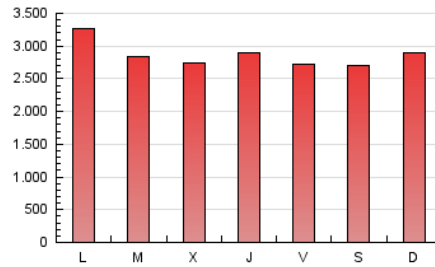

ELPROGRESO

1. Cifras totales y promedios (Nacional e Internacional)

MES - AÑO	NAVEGADORES UNICOS	VISITAS	PAGINAS
Noviembre - 2023	1.073.358	3.116.758	8.592.619
PROMEDIO DIARIO	77.895	103.892	286.421
PROMEDIO LUNES-VIERNES	80.096	106.266	288.709
PROMEDIO SABADO-DOMINGO	71.842	97.362	280.127
PAGINAS / VISITAS	2,76		
DURACION MEDIA VISITAS	0:02:35		
TIEMPO INTERACCIÓN MEDIO	0:03:18		

2. Secciones (Nacional e Internacional)

	PAGINAS	%
HOME	1.433.945	16.69 %
RESTO	7.158.674	83.31 %

3. Por día del mes (Nacional e Internacional)

Día	N. únicos	Visitas	Páginas	Día	N. únicos	Visitas	Páginas	Día	N. únicos	Visitas	Páginas
1	73.397	102.764	338.163	11	66.519	92.704	238.240	21	69.469	96.215	254.570
2	83.236	113.221	351.341	12	75.717	105.473	295.445	22	71.026	93.118	249.582
3	67.373	90.727	266.843	13	103.206	133.937	383.189	23	81.807	104.976	274.121
4	75.953	103.136	343.062	14	82.470	105.124	285.865	24	76.619	97.494	246.957
5	92.604	125.188	381.949	15	72.509	95.801	249.315	25	69.117	90.713	313.074
6	78.409	109.639	334.987	16	80.102	108.091	282.450	26	66.366	90.576	249.214
7	96.374	122.981	303.420	17	79.603	106.505	268.358	27	84.524	115.275	305.037
8	85.860	107.983	266.314	18	59.165	78.281	183.959	28	75.536	102.497	294.334
9	99.806	125.190	305.682	19	69.296	92.826	236.074	29	70.164	97.021	263.529
10	85.965	115.048	306.307	20	78.369	107.033	285.322	30	66.284	87.221	235.916

4. Gráficas (Nacional e Internacional)

4.1 Por día de la semana (promedio)

N. únicos / Visitas (x 100)

Páginas (x 100)

4.2 Por franja horaria (promedio)

Visitas_ (x 1000)

Páginas (x 1000)

4.3 Por meses