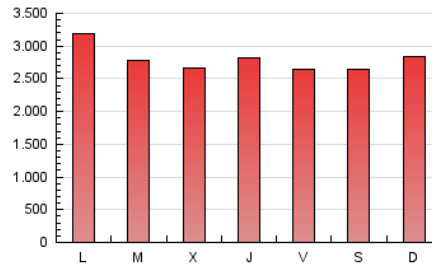

ELPROGRESO

1. Cifras totales y promedios (Nacional)

MES - AÑO	NAVEGADORES UNICOS	VISITAS	PAGINAS
Noviembre - 2023	1.001.889	3.022.575	8.381.176
PROMEDIO DIARIO	75.029	100.753	279.373
PROMEDIO LUNES-VIERNES	77.144	102.997	281.399
PROMEDIO SABADO-DOMINGO	69.213	94.581	273.799
PAGINAS / VISITAS	2,77		
DURACION MEDIA VISITAS	0:02:36		
TIEMPO INTERACCIÓN MEDIO	0:03:28		

2. Secciones (Nacional)

	PAGINAS	%
HOME	1.408.671	16.81 %
RESTO	6.972.505	83.19 %

3. Por día del mes (Nacional)

Día	N. únicos	Visitas	Páginas	Día	N. únicos	Visitas	Páginas	Día	N. únicos	Visitas	Páginas
1	70.646	99.247	331.207	11	64.182	89.918	232.530	21	66.820	93.087	247.970
2	80.122	109.758	343.174	12	73.082	102.197	287.898	22	68.581	89.995	243.210
3	63.998	86.733	259.750	13	99.823	130.029	372.420	23	79.090	101.854	267.277
4	73.037	100.384	335.410	14	79.277	102.458	276.880	24	74.010	95.061	240.302
5	89.422	122.544	374.088	15	69.477	92.837	241.880	25	66.511	88.115	306.809
6	74.985	106.301	327.045	16	77.255	104.880	275.238	26	63.876	88.398	243.723
7	92.840	118.908	295.868	17	77.152	103.535	261.961	27	81.863	112.334	298.319
8	82.212	104.412	258.830	18	56.899	74.923	179.355	28	73.116	99.857	287.831
9	95.948	121.083	297.040	19	66.695	90.168	230.582	29	67.540	94.119	257.292
10	82.476	110.680	298.657	20	75.822	104.236	278.348	30	64.117	84.524	230.282

4. Gráficas (Nacional)

4.1 Por día de la semana (promedio)

N. únicos / Visitas (x 100)

Páginas (x 100)

4.2 Por franja horaria (promedio)

Visitas_ (x 1000)

Páginas (x 1000)

4.3 Por meses