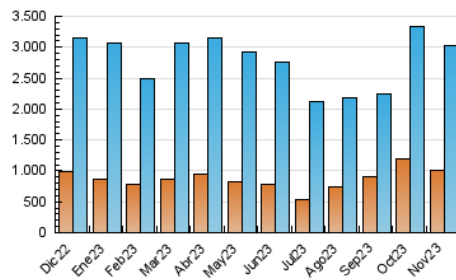

2. Secciones (Nacional)

	PAGINAS	%
HOME	1.408.671	16.81 %
RESTO	6.972.505	83.19 %

3. Por día del mes (Nacional)

Día	N. únicos	Visitas	Páginas	Día	N. únicos	Visitas	Páginas	Día	N. únicos	Visitas	Páginas
1	70.646	99.247	331.207	11	64.182	89.918	232.530	21	66.820	93.087	247.970
2	80.122	109.758	343.174	12	73.082	102.197	287.898	22	68.581	89.995	243.210
3	63.998	86.733	259.750	13	99.823	130.029	372.420	23	79.090	101.854	267.277
4	73.037	100.384	335.410	14	79.277	102.458	276.880	24	74.010	95.061	240.302
5	89.422	122.544	374.088	15	69.477	92.837	241.880	25	66.511	88.115	306.809
6	74.985	106.301	327.045	16	77.255	104.880	275.238	26	63.876	88.398	243.723
7	92.840	118.908	295.868	17	77.152	103.535	261.961	27	81.863	112.334	298.319
8	82.212	104.412	258.830	18	56.899	74.923	179.355	28	73.116	99.857	287.831
9	95.948	121.083	297.040	19	66.695	90.168	230.582	29	67.540	94.119	257.292
10	82.476	110.680	298.657	20	75.822	104.236	278.348	30	64.117	84.524	230.282

4. Gráficas (Nacional)

4.1 Por día de la semana (promedio)

N. únicos / Visitas (x 100)

Páginas (x 100)

4.2 Por franja horaria (promedio)

Visitas_ (x 1000)

Páginas (x 1000)

4.3 Por meses

N. únicos / Visitas (x 1000)

Páginas (x 1000)

5. Observaciones

Este Medio Electrónico de Comunicación ha sido medido por la herramienta Google Analytics de Google (GA4)

6. Definiciones básicas (Para más información ver Normas Técnicas para el Control de los Medios Electrónicos de Comunicación)

Visita:

Una secuencia ininterrumpida de páginas servidas a un usuario válido. Si dicho usuario no realiza peticiones de páginas en un periodo de tiempo (30 min) la siguiente petición constituirá el inicio de una nueva visita.