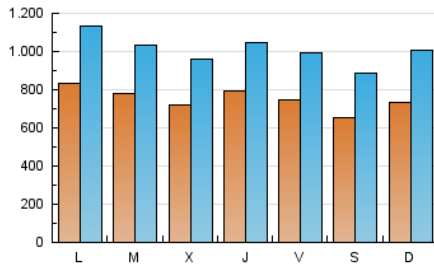

ELPROGRESO

1. Cifras totales y promedios (Nacional)

MES - AÑO	NAVEGADORES UNICOS	VISITAS	PAGINAS
Noviembre - 2023	1.001.889	3.022.575	8.381.176
PROMEDIO DIARIO	75.029	100.753	279.373
PROMEDIO LUNES-VIERNES	77.144	102.997	281.399
PROMEDIO SABADO-DOMINGO	69.213	94.581	273.799
PAGINAS / VISITAS	2,77		
DURACION MEDIA VISITAS	0:02:36		
TIEMPO INTERACCIÓN MEDIO	0:03:28		

2. Secciones (Nacional)

	PAGINAS	%
HOME	1.408.671	16.81 %
RESTO	6.972.505	83.19 %

3. Por día del mes (Nacional)

Día	N. únicos	Visitas	Páginas	Día	N. únicos	Visitas	Páginas	Día	N. únicos	Visitas	Páginas
1	70.646	99.247	331.207	11	64.182	89.918	232.530	21	66.820	93.087	247.970
2	80.122	109.758	343.174	12	73.082	102.197	287.898	22	68.581	89.995	243.210
3	63.998	86.733	259.750	13	99.823	130.029	372.420	23	79.090	101.854	267.277
4	73.037	100.384	335.410	14	79.277	102.458	276.880	24	74.010	95.061	240.302
5	89.422	122.544	374.088	15	69.477	92.837	241.880	25	66.511	88.115	306.809
6	74.985	106.301	327.045	16	77.255	104.880	275.238	26	63.876	88.398	243.723
7	92.840	118.908	295.868	17	77.152	103.535	261.961	27	81.863	112.334	298.319
8	82.212	104.412	258.830	18	56.899	74.923	179.355	28	73.116	99.857	287.831
9	95.948	121.083	297.040	19	66.695	90.168	230.582	29	67.540	94.119	257.292
10	82.476	110.680	298.657	20	75.822	104.236	278.348	30	64.117	84.524	230.282

4. Gráficas (Nacional)

4.1 Por día de la semana (promedio)

N. únicos / Visitas (x 100)

Páginas (x 100)

4.2 Por franja horaria (promedio)

Visitas_ (x 1000)

Páginas (x 1000)

4.3 Por meses