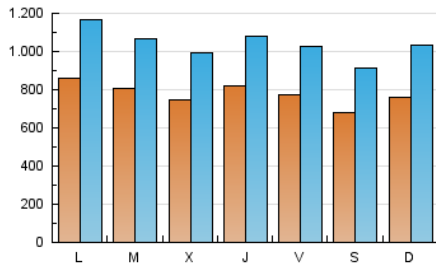

ELPROGRESO

1. Cifras totales y promedios (Nacional e Internacional)

MES - AÑO	NAVEGADORES UNICOS	VISITAS	PAGINAS
Noviembre - 2023	1.073.358	3.116.758	8.592.619
PROMEDIO DIARIO	77.895	103.892	286.421
PROMEDIO LUNES-VIERNES	80.096	106.266	288.709
PROMEDIO SABADO-DOMINGO	71.842	97.362	280.127
PAGINAS / VISITAS	2,76		
DURACION MEDIA VISITAS	0:02:35		
TIEMPO INTERACCIÓN MEDIO	0:03:18		

2. Secciones (Nacional e Internacional)

	PAGINAS	%
HOME	1.433.945	16.69 %
RESTO	7.158.674	83.31 %

3. Por día del mes (Nacional e Internacional)

Día	N. únicos	Visitas	Páginas	Día	N. únicos	Visitas	Páginas	Día	N. únicos	Visitas	Páginas
1	73.397	102.764	338.163	11	66.519	92.704	238.240	21	69.469	96.215	254.570
2	83.236	113.221	351.341	12	75.717	105.473	295.445	22	71.026	93.118	249.582
3	67.373	90.727	266.843	13	103.206	133.937	383.189	23	81.807	104.976	274.121
4	75.953	103.136	343.062	14	82.470	105.124	285.865	24	76.619	97.494	246.957
5	92.604	125.188	381.949	15	72.509	95.801	249.315	25	69.117	90.713	313.074
6	78.409	109.639	334.987	16	80.102	108.091	282.450	26	66.366	90.576	249.214
7	96.374	122.981	303.420	17	79.603	106.505	268.358	27	84.524	115.275	305.037
8	85.860	107.983	266.314	18	59.165	78.281	183.959	28	75.536	102.497	294.334
9	99.806	125.190	305.682	19	69.296	92.826	236.074	29	70.164	97.021	263.529
10	85.965	115.048	306.307	20	78.369	107.033	285.322	30	66.284	87.221	235.916

4. Gráficas (Nacional e Internacional)

4.1 Por día de la semana (promedio)

N. únicos / Visitas (x 100)

Páginas (x 100)

4.2 Por franja horaria (promedio)

Visitas_ (x 1000)

Páginas (x 1000)

4.3 Por meses