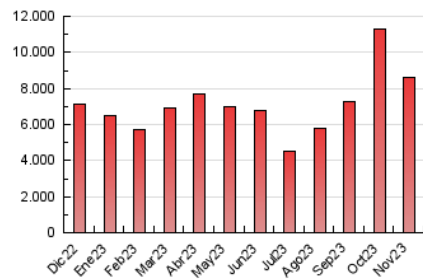

Páginas (x 1000)