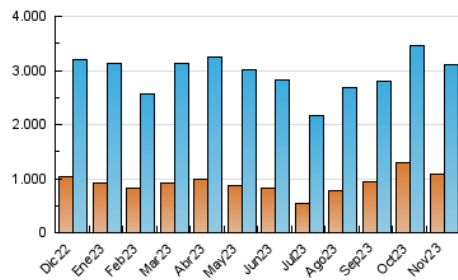

4.2 Por franja horaria (promedio)

Visitas_ (x 1000)

Páginas (x 1000)

4.3 Por meses

N. únicos / Visitas (x 1000)